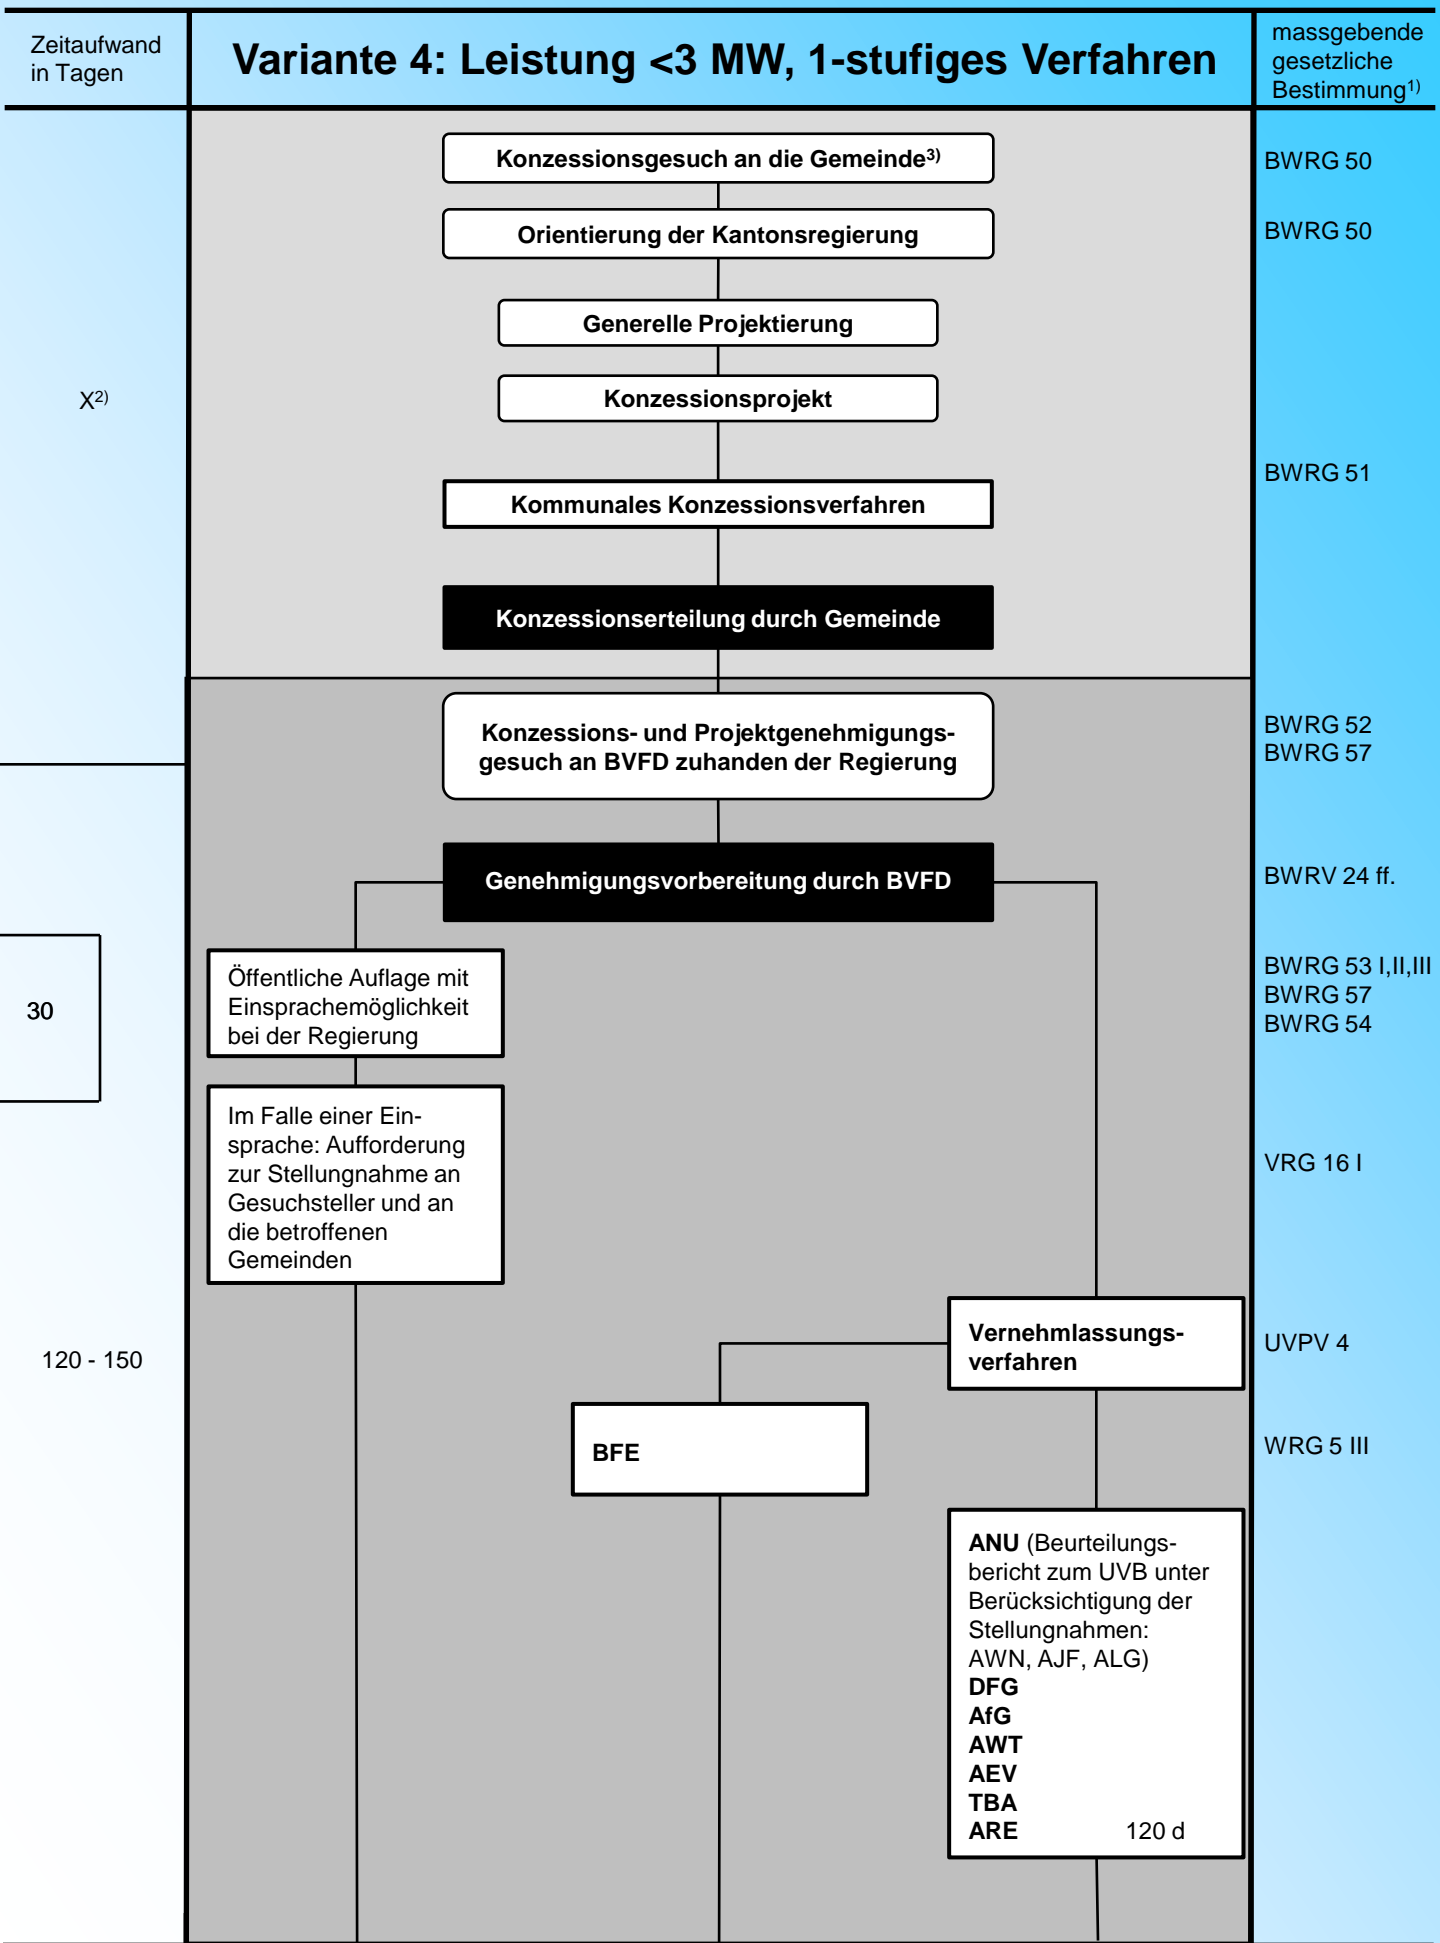

# Konzessionsverfahren im Kt. GR bei Wasserkraftwerken

## Behörden

ANU Amt für Natur und Umwelt

ARE Amt für Raumentwicklung

TBA Tiefbauamt

AEV Amt für Energie und Verkehr

ALG Amt für Landwirtschaft und Geoinformationen