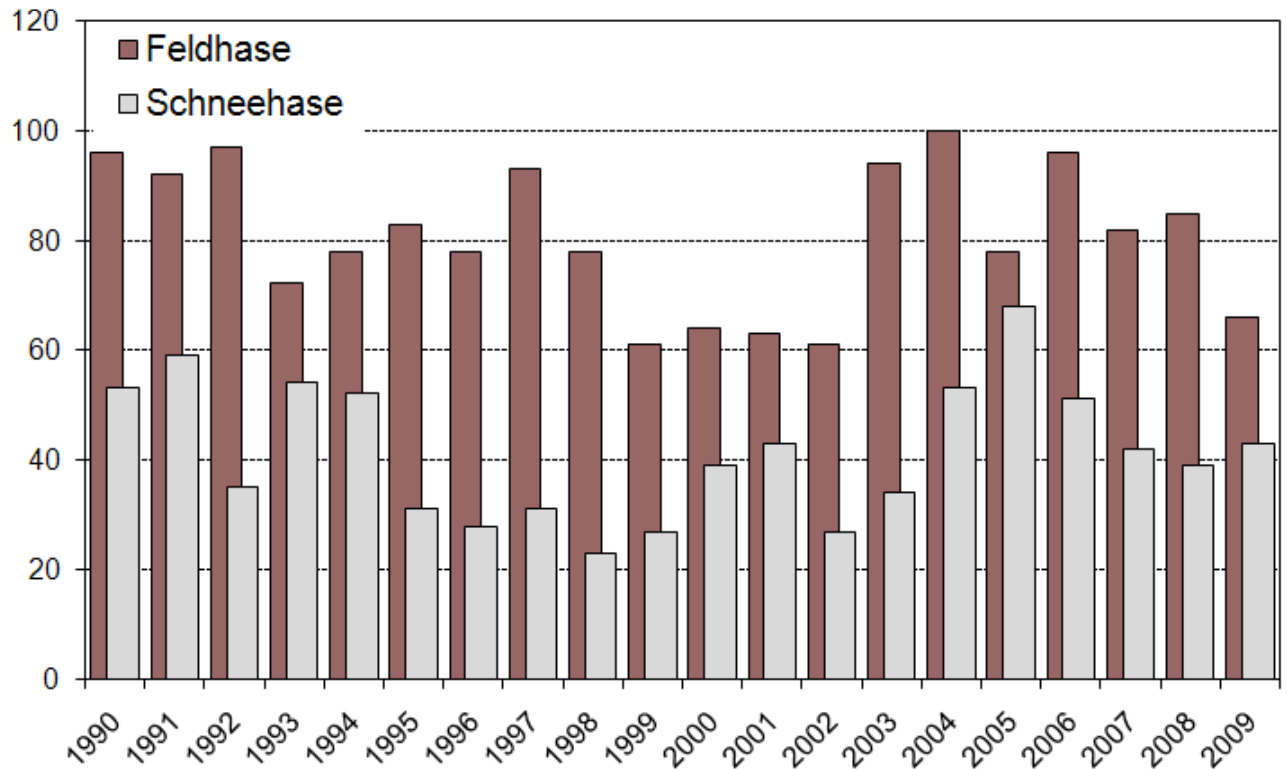

Regionale Daten Feld- und Schneehase nach Jagdbezirken

Jagdbezirke im Kanton Graubünden

© Amt für Jagd und Fischerei Graubünden 2010

Stand: 1. März 2010

Achtung: Skalierung der Diagramme ist nicht einheitlich!

Hasenstrecken während der Niederjagd, 1991 - 2009

Jagdbezirk I.

Hasenstrecken während der Niederjagd, 1991 - 2009

Jagdbezirk II.

Hasenstrecken während der Niederjagd, 1991 - 2009

Jagdbezirk III.

Hasenstrecken während der Niederjagd, 1991 - 2009

Jagdbezirk IV.

Hasenstrecken während der Niederjagd, 1991 - 2009

Jagdbezirk V.

Hasenstrecken während der Niederjagd, 1991 - 2009

Jagdbezirk VI.

Hasenstrecken während der Niederjagd, 1991 - 2009

Jagdbezirk VII.