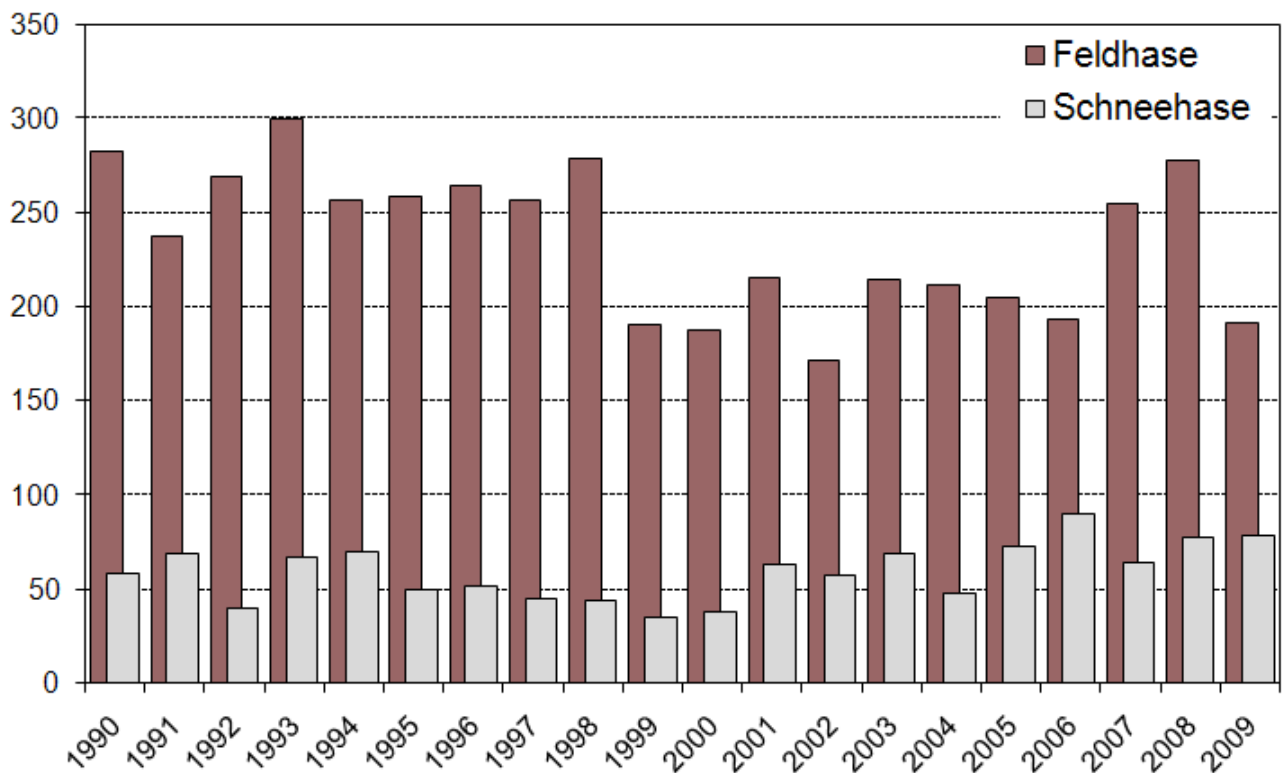

Regionale Daten Feld- und Schneehase nach Jagdbezirken

Jagdbezirke im Kanton Graubünden

© Amt für Jagd und Fischerei Graubünden 2010

Stand: 1. März 2010

Achtung: Skalierung der Diagramme ist nicht einheitlich!

Hasenstrecken während der Niederjagd, 1991 - 2009

Jagdbezirk I.

Hasenstrecken während der Niederjagd, 1991 - 2009

Jagdbezirk II.

Hasenstrecken während der Niederjagd, 1991 - 2009

Jagdbezirk III.

Hasenstrecken während der Niederjagd, 1991 - 2009

Jagdbezirk IV.

Hasenstrecken während der Niederjagd, 1991 - 2009

Jagdbezirk V.

Hasenstrecken während der Niederjagd, 1991 - 2009

Jagdbezirk VI.

Hasenstrecken während der Niederjagd, 1991 - 2009

Jagdbezirk VII.