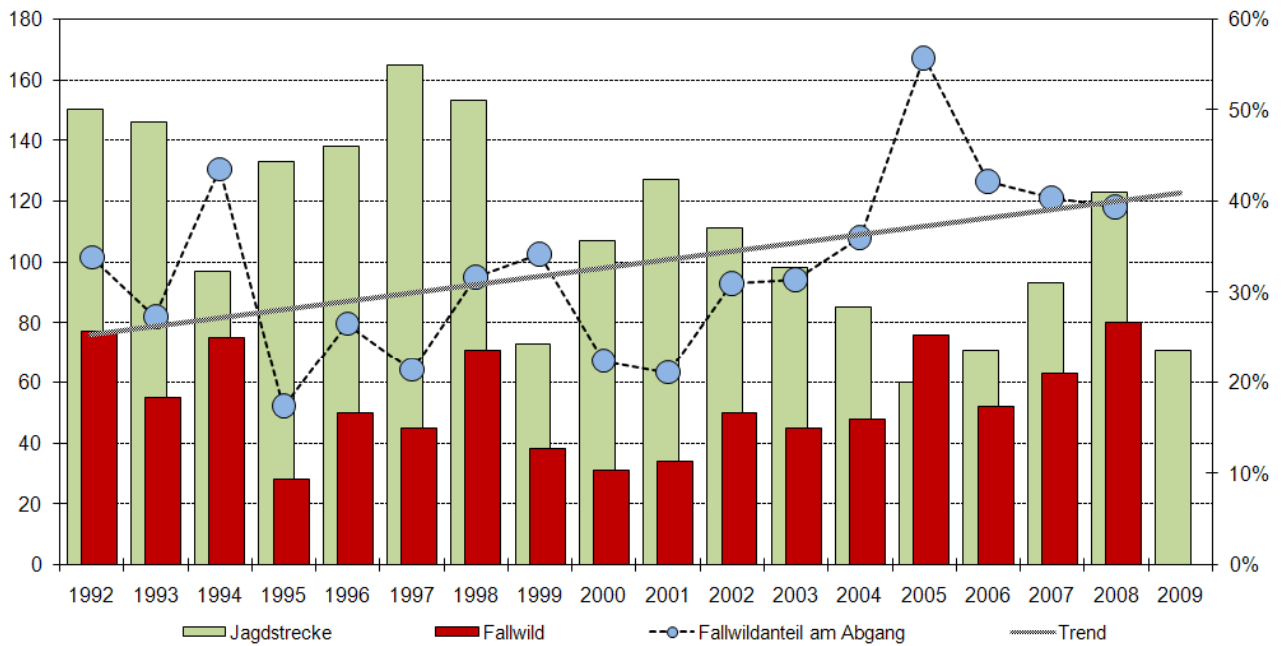

Entwicklung der Fallwild- und Abschusszahlen des Rehwildes seit 1992

9.2 Val Müstair

Entwicklung der Rehstrecken seit 1991

10.1 Tschlin-Ramosch-Samnaun

Entwicklung der Fallwild- und Abschusszahlen des Rehwildes seit 1992

10.1 Tschlin-Ramosch-Samnaun

Entwicklung der Rehstrecken seit 1991

10.2 Sent - Ftan

Entwicklung der Fallwild- und Abschusszahlen des Rehwildes seit 1992

10.2 Sent - Ftan

Entwicklung der Rehstrecken seit 1991

11.1 Herrschaft-Seewis

Entwicklung der Fallwild- und Abschusszahlen des Rehwildes seit 1992

11.1 Herrschaft-Seewis

Entwicklung der Rehstrecken seit 1991

11.2 Vorderprättigau

Entwicklung der Fallwild- und Abschusszahlen des Rehwildes seit 1992