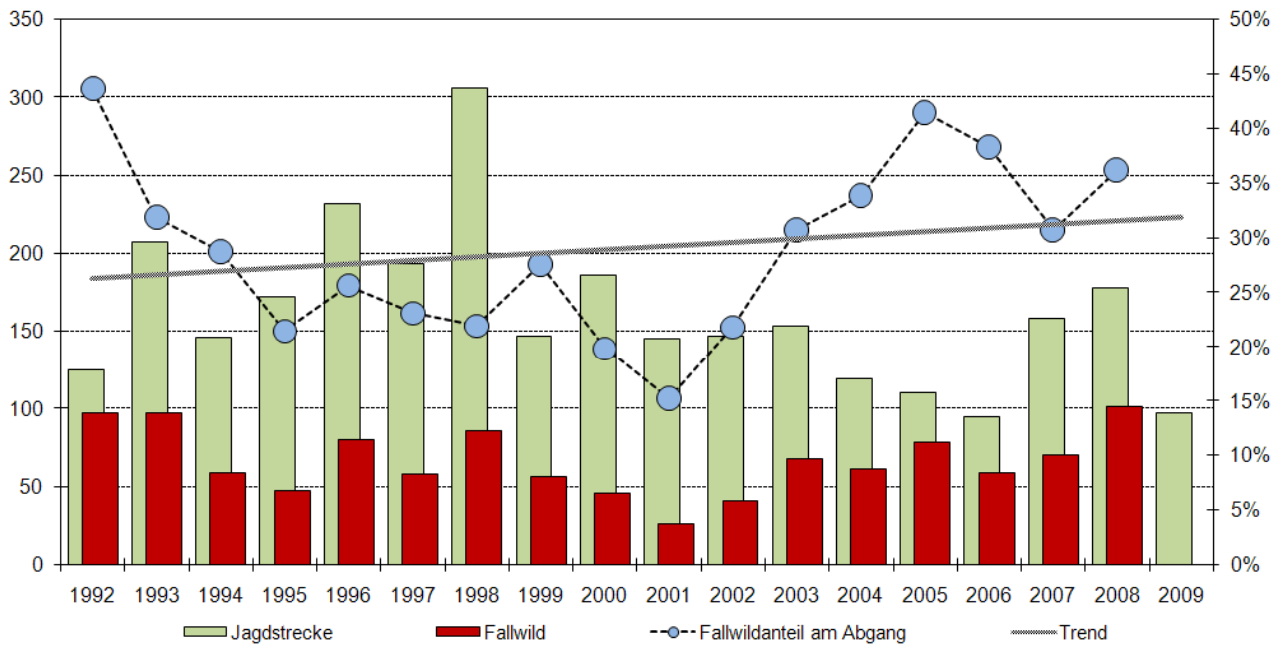

Regionale Daten Reh Rehregionen

Hirsch- und Rehregionen
des Kantons Graubünden

© Amt für Jagd und Fischerei Graubünden 2009

Stand: 1. März 2010

Achtung: Skalierung der Diagramme ist nicht einheitlich!

Entwicklung der Rehstrecken seit 1991

1.1 Surselva

Entwicklung der Fallwild- und Abschusszahlen des Rehwildes seit 1992

Surselva

Entwicklung der Rehstrecken seit 1991

3.2 Heizenberg

Entwicklung der Fallwild- und Abschusszahlen des Rehwildes seit 1992

3.2 Heizenberg

Entwicklung der Rehstrecken seit 1991

3.3 Hinterrhein

Entwicklung der Fallwild- und Abschusszahlen des Rehwildes seit 1992

3.3 Hinterrhein

Entwicklung der Rehstrecken seit 1991

3.1 Dreibündenstein

Entwicklung der Fallwild- und Abschusszahlen des Rehwildes seit 1992

3.1 Dreibündenstein

Entwicklung der Rehstrecken seit 1991

4.1 Mesolcina

Entwicklung der Fallwild- und Abschusszahlen des Rehwildes seit 1992