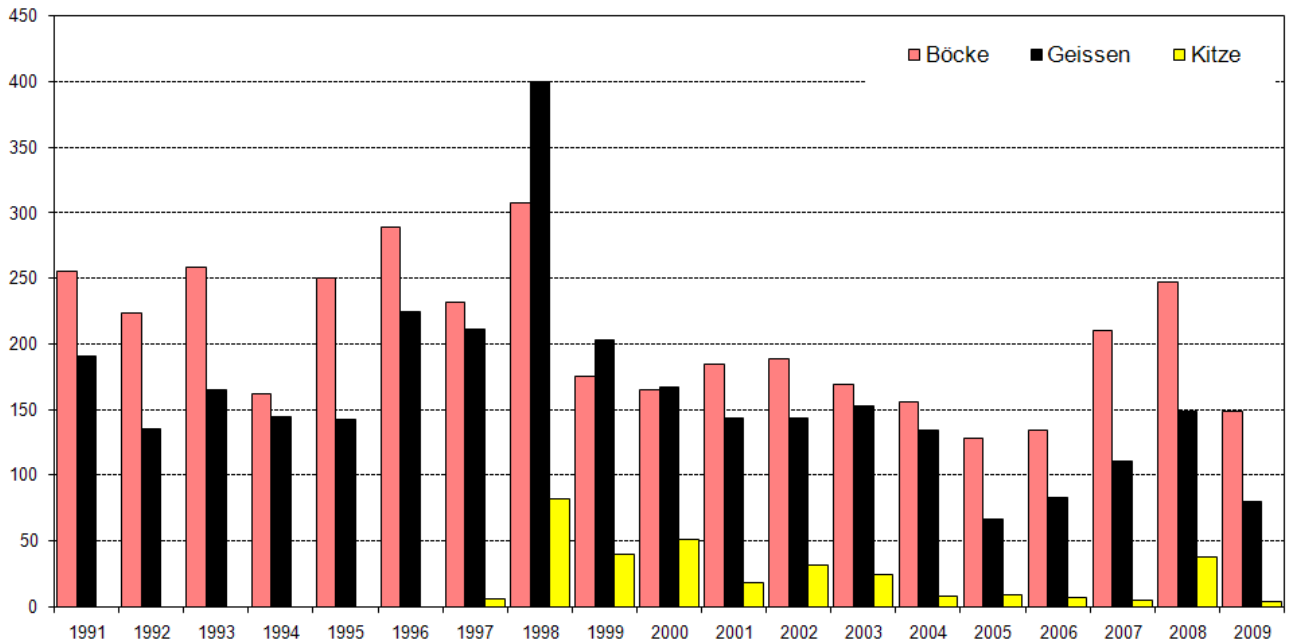

3.2 Heizenberg

Entwicklung der Rehstrecken seit 1991

3.3 Hinterrhein

Entwicklung der Fallwild- und Abschusszahlen des Rehwildes seit 1992

3.3 Hinterrhein

Entwicklung der Rehstrecken seit 1991

3.1 Dreibündenstein

Entwicklung der Fallwild- und Abschusszahlen des Rehwildes seit 1992

3.1 Dreibündenstein

Entwicklung der Rehstrecken seit 1991

4.1 Mesolcina

Entwicklung der Fallwild- und Abschusszahlen des Rehwildes seit 1992

4.1 Mesolcina

Entwicklung der Rehstrecken seit 1991

5.1 Mittelbünden

Entwicklung der Fallwild- und Abschusszahlen des Rehwildes seit 1992

5.1 Mittelbünden

Entwicklung der Rehstrecken seit 1991

7.1 Sur funtauna