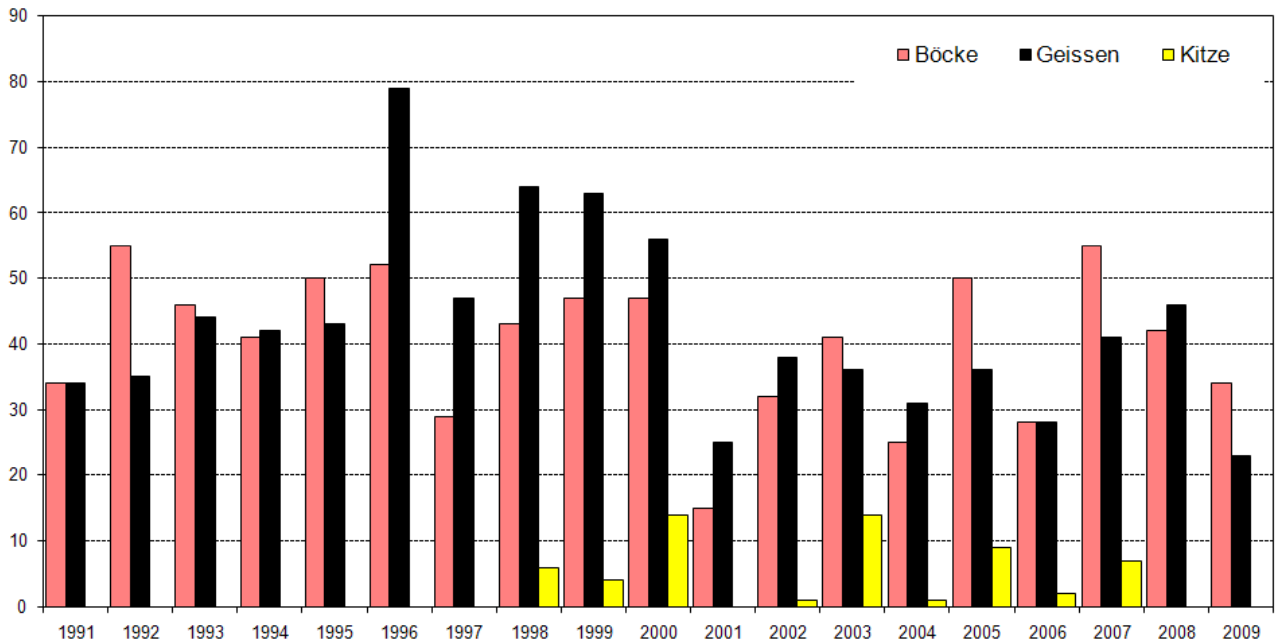

4.1 Mesolcina

Entwicklung der Rehstrecken seit 1991

5.1 Mittelbünden

Entwicklung der Fallwild- und Abschusszahlen des Rehwildes seit 1992

5.1 Mittelbünden

Entwicklung der Rehstrecken seit 1991

7.1 Sur funtauna

Entwicklung der Fallwild- und Abschusszahlen des Rehwildes seit 1992

7.1 Sur funtauna

Entwicklung der Rehstrecken seit 1991

7.2 Suot funtauna

Entwicklung der Fallwild- und Abschusszahlen des Rehwildes seit 1992

7.2 Suot funtauna

Entwicklung der Rehstrecken seit 1991

8.1 Bregaglia

Entwicklung der Fallwild- und Abschusszahlen des Rehwildes seit 1992

8.1 Bregaglia

Entwicklung der Rehstrecken seit 1991

8.2 Poschiavo

Entwicklung der Fallwild- und Abschusszahlen des Rehwildes seit 1992