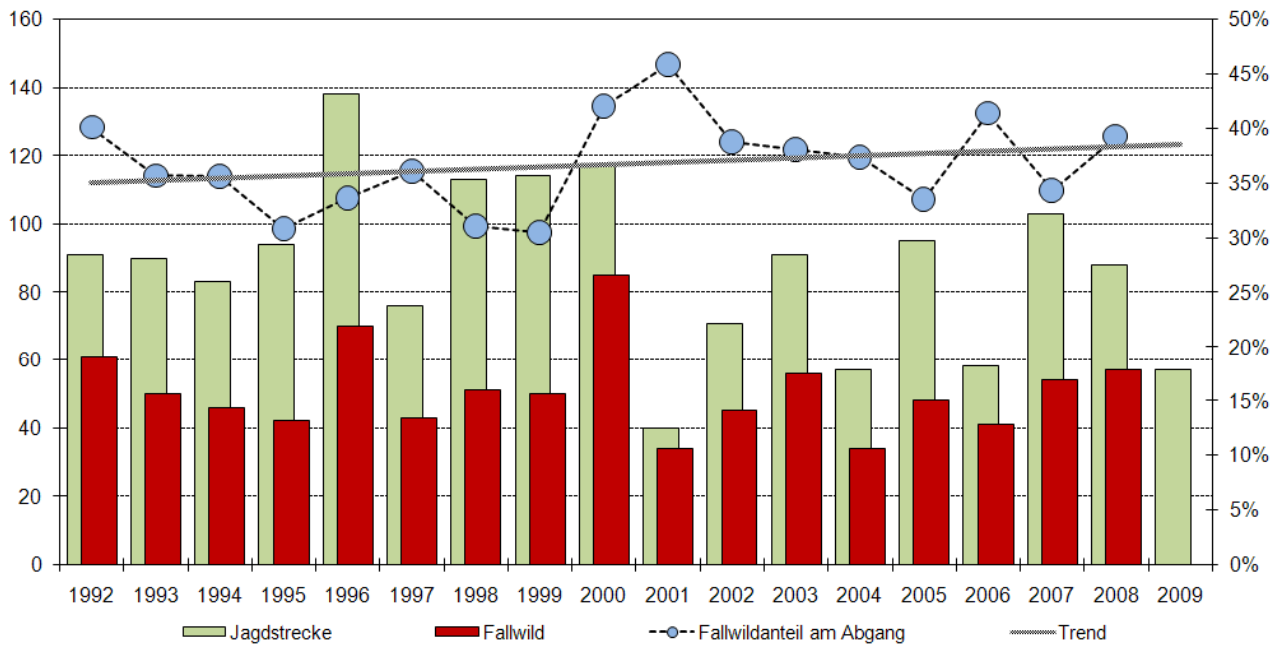

4.1 Mesolcina

Entwicklung der Rehstrecken seit 1991

5.1 Mittelbünden

Entwicklung der Fallwild- und Abschusszahlen des Rehwildes seit 1992

5.1 Mittelbünden

Entwicklung der Rehstrecken seit 1991

7.1 Sur funtauna

Entwicklung der Fallwild- und Abschusszahlen des Rehwildes seit 1992

7.1 Sur funtauna

Entwicklung der Rehstrecken seit 1991

7.2 Suot funtauna

Entwicklung der Fallwild- und Abschusszahlen des Rehwildes seit 1992

7.2 Suot funtauna

Entwicklung der Rehstrecken seit 1991

8.1 Bregaglia

Entwicklung der Fallwild- und Abschusszahlen des Rehwildes seit 1992

8.1 Bregaglia

Entwicklung der Rehstrecken seit 1991

8.2 Poschiavo

Entwicklung der Fallwild- und Abschusszahlen des Rehwildes seit 1992

8.2 Poschiavo

Entwicklung der Rehstrecken seit 1991

9.1 Zernez - Ardez

Entwicklung der Fallwild- und Abschusszahlen des Rehwildes seit 1992

9.1 Zernez - Ardez

Entwicklung der Rehstrecken seit 1991

9.2 Val Müstair