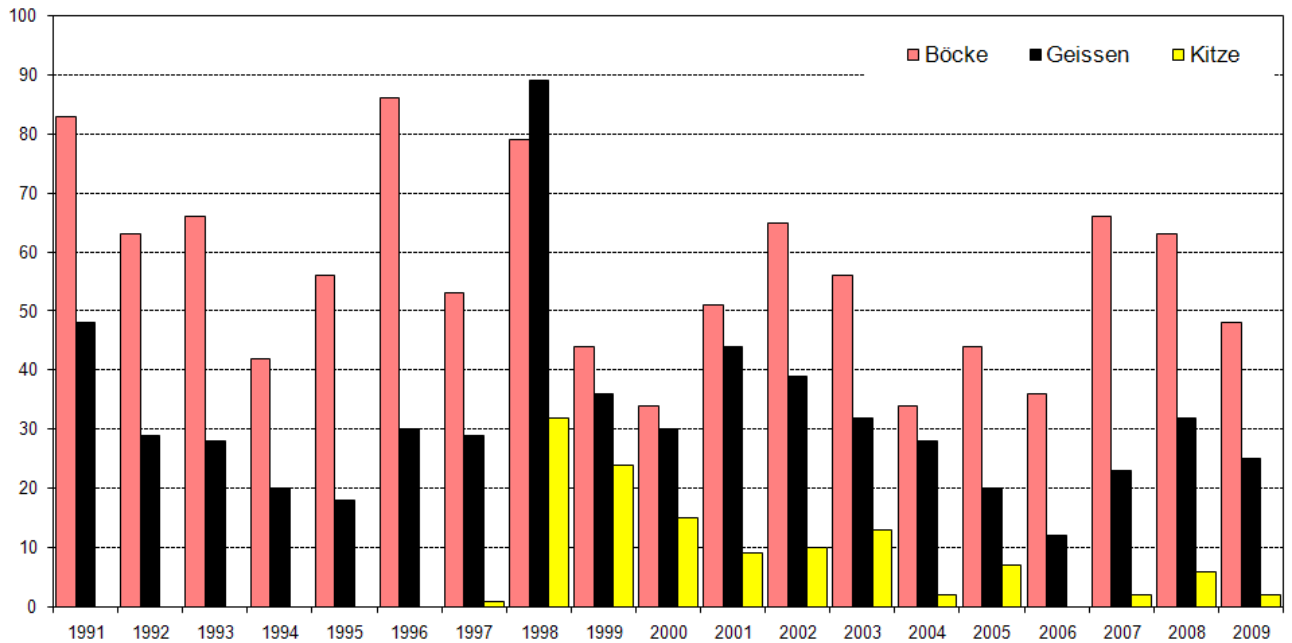

Entwicklung der Rehstrecken seit 1991

10.1 Tschlin-Ramosch-Samnaun