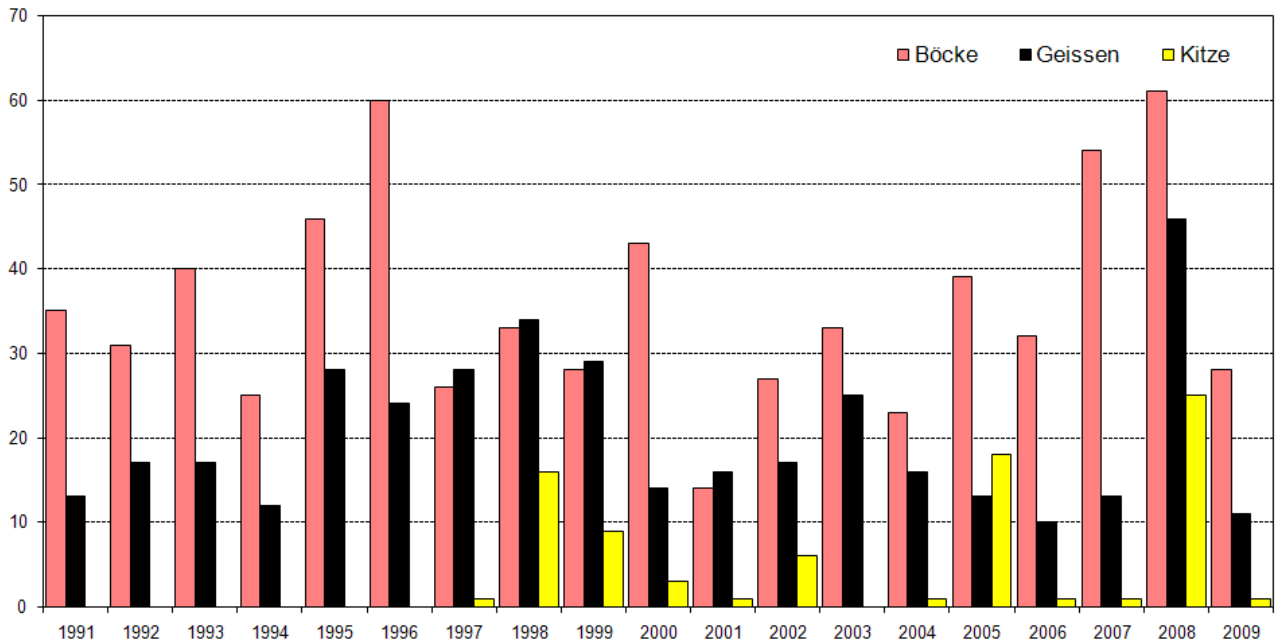

Entwicklung der Fallwild- und Abschusszahlen des Rehwildes seit 1992

3.1 Dreibündenstein

Entwicklung der Rehstrecken seit 1991

4.1 Mesolcina

Entwicklung der Fallwild- und Abschusszahlen des Rehwildes seit 1992

4.1 Mesolcina

Entwicklung der Rehstrecken seit 1991

5.1 Mittelbünden

Entwicklung der Fallwild- und Abschusszahlen des Rehwildes seit 1992

5.1 Mittelbünden

Entwicklung der Rehstrecken seit 1991

7.1 Sur funtauna

Entwicklung der Fallwild- und Abschusszahlen des Rehwildes seit 1992

7.1 Sur funtauna

Entwicklung der Rehstrecken seit 1991

7.2 Suot funtauna

Entwicklung der Fallwild- und Abschusszahlen des Rehwildes seit 1992