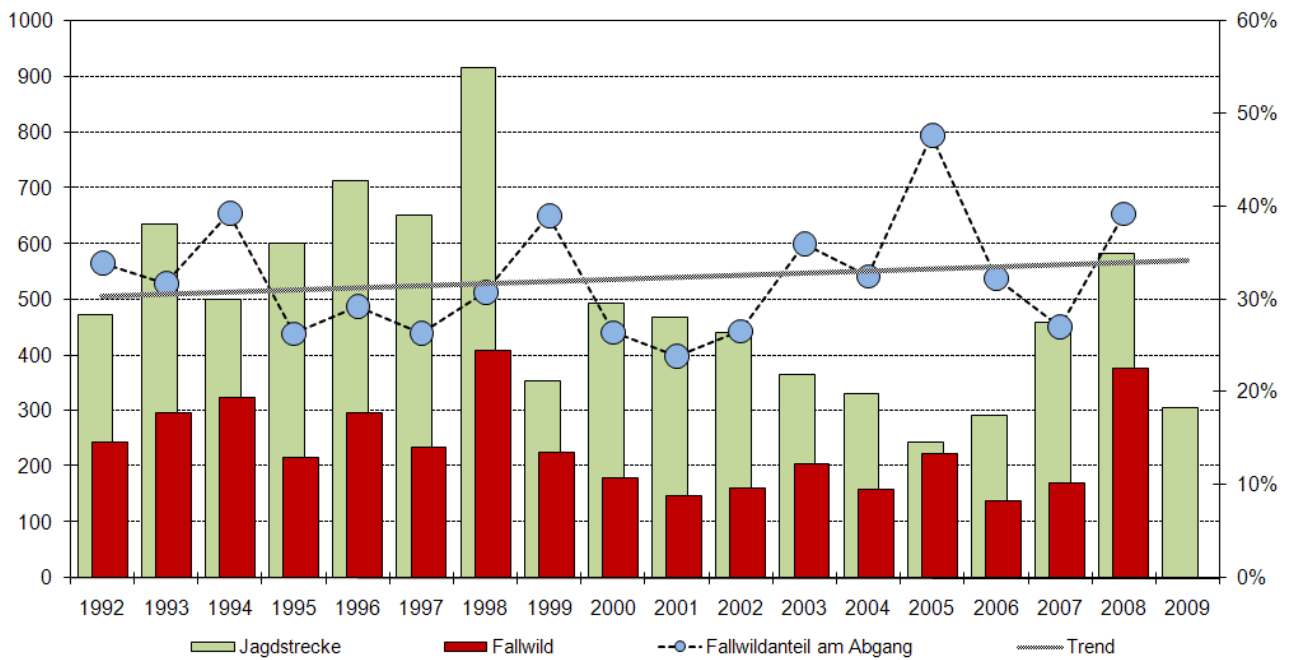

Regionale Daten Reh Rehregionen

Hirsch- und Rehregionen
des Kantons Graubünden

© Amt für Jagd und Fischerei Graubünden 2009

Stand: 1. März 2010

Achtung: Skalierung der Diagramme ist nicht einheitlich!

Entwicklung der Rehstrecken seit 1991

1.1 Surselva

Entwicklung der Fallwild- und Abschusszahlen des Rehwildes seit 1992

Surselva

Entwicklung der Rehstrecken seit 1991

3.2 Heizenberg

Entwicklung der Fallwild- und Abschusszahlen des Rehwildes seit 1992

3.2 Heizenberg

Entwicklung der Rehstrecken seit 1991

3.3 Hinterrhein

Entwicklung der Fallwild- und Abschusszahlen des Rehwildes seit 1992

3.3 Hinterrhein

Entwicklung der Rehstrecken seit 1991

3.1 Dreibündenstein