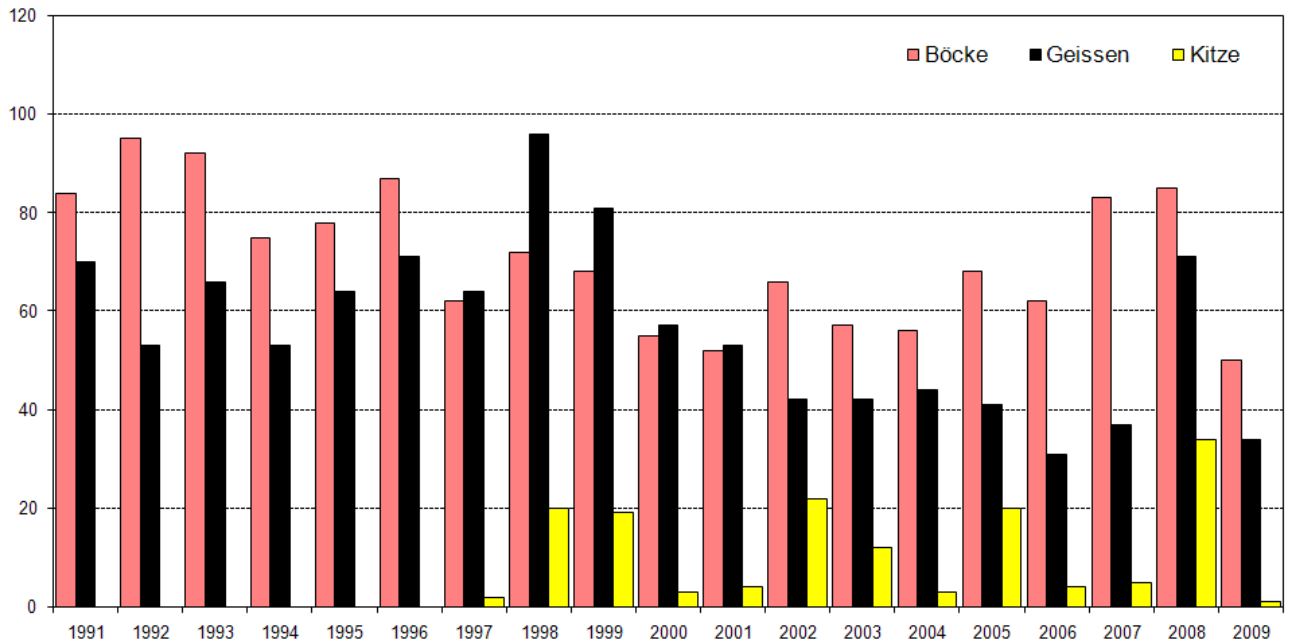

Entwicklung der Fallwild- und Abschusszahlen des Rehwildes seit 1992

3.1 Dreibündenstein

Entwicklung der Rehstrecken seit 1991

4.1 Mesolcina

Entwicklung der Fallwild- und Abschusszahlen des Rehwildes seit 1992

4.1 Mesolcina

Entwicklung der Rehstrecken seit 1991

5.1 Mittelbünden

Entwicklung der Fallwild- und Abschusszahlen des Rehwildes seit 1992

5.1 Mittelbünden

Entwicklung der Rehstrecken seit 1991

7.1 Sur funtauna

Entwicklung der Fallwild- und Abschusszahlen des Rehwildes seit 1992

7.1 Sur funtauna

Entwicklung der Rehstrecken seit 1991

7.2 Suot funtauna

Entwicklung der Fallwild- und Abschusszahlen des Rehwildes seit 1992