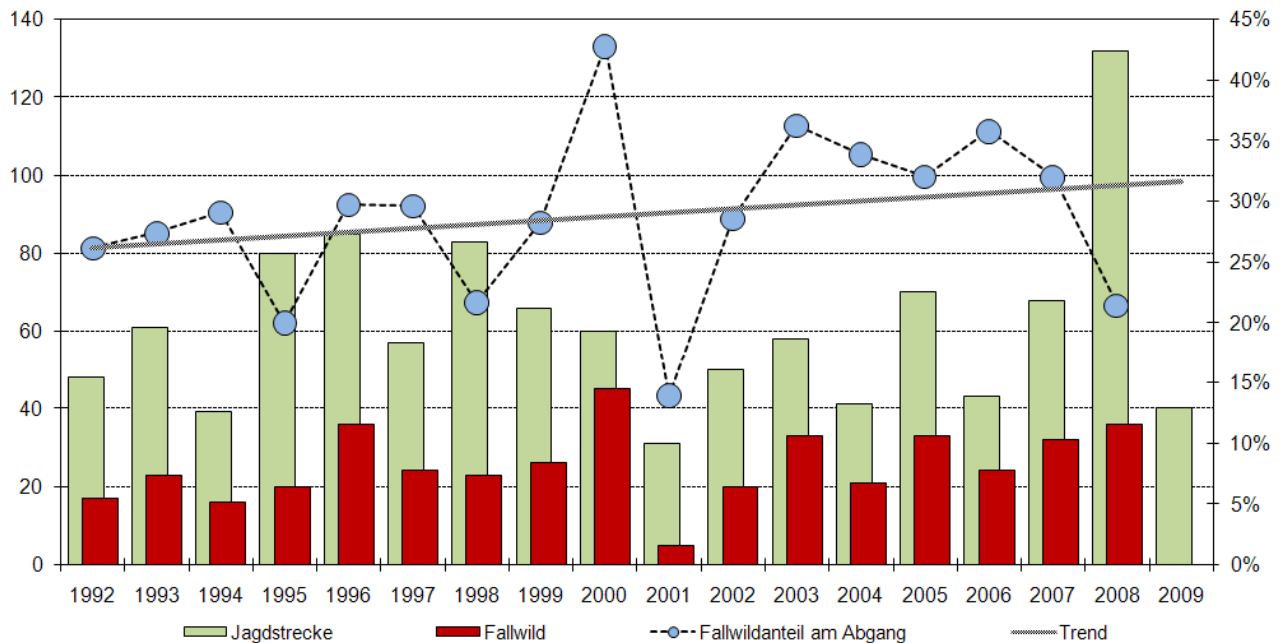

Entwicklung der Fallwild- und Abschusszahlen des Rehwildes seit 1992

3.1 Dreibündenstein

Entwicklung der Rehstrecken seit 1991

4.1 Mesolcina

Entwicklung der Fallwild- und Abschusszahlen des Rehwildes seit 1992

4.1 Mesolcina

Entwicklung der Rehstrecken seit 1991

5.1 Mittelbünden

Entwicklung der Fallwild- und Abschusszahlen des Rehwildes seit 1992

5.1 Mittelbünden

Entwicklung der Rehstrecken seit 1991

7.1 Sur funtauna

Entwicklung der Fallwild- und Abschusszahlen des Rehwildes seit 1992

7.1 Sur funtauna

Entwicklung der Rehstrecken seit 1991

7.2 Suot funtauna

Entwicklung der Fallwild- und Abschusszahlen des Rehwildes seit 1992

7.2 Suot funtauna

Entwicklung der Rehstrecken seit 1991

8.1 Bregaglia

Entwicklung der Fallwild- und Abschusszahlen des Rehwildes seit 1992

8.1 Bregaglia

Entwicklung der Rehstrecken seit 1991

8.2 Poschiavo

Entwicklung der Fallwild- und Abschusszahlen des Rehwildes seit 1992