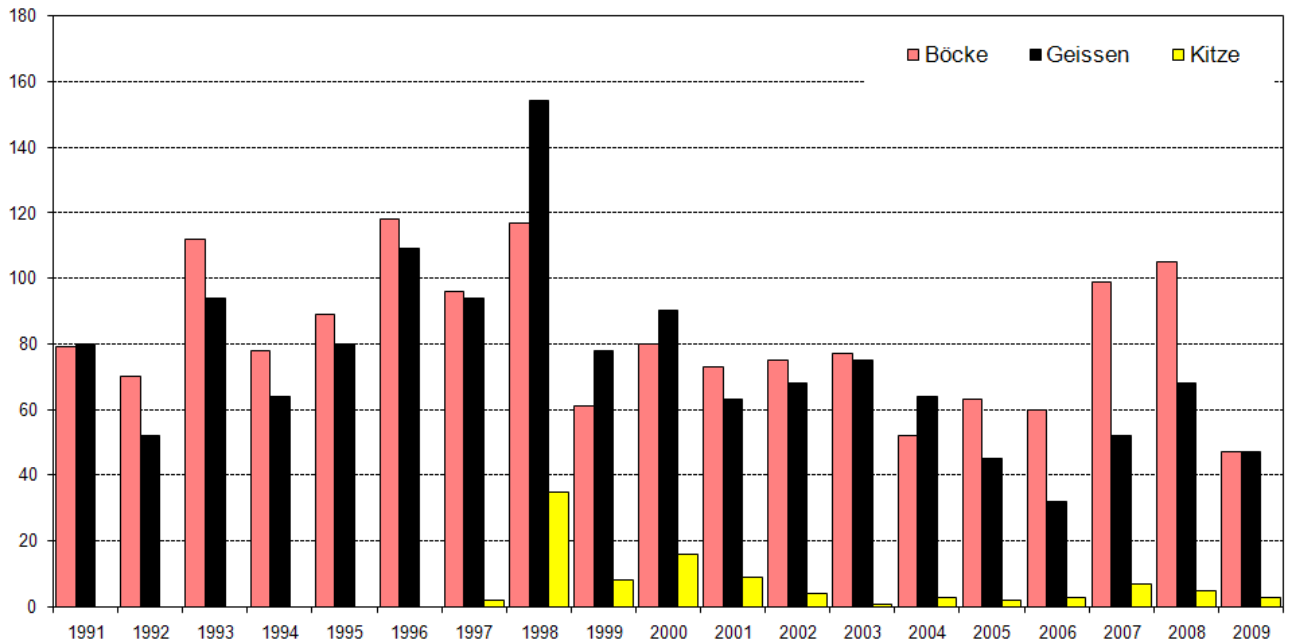

Regionale Daten Reh Rehregionen

Hirsch- und Rehregionen
des Kantons Graubünden

© Amt für Jagd und Fischerei Graubünden 2009

Stand: 1. März 2010

Achtung: Skalierung der Diagramme ist nicht einheitlich!

Entwicklung der Rehstrecken seit 1991

1.1 Surselva

Entwicklung der Fallwild- und Abschusszahlen des Rehwildes seit 1992

Surselva

Entwicklung der Rehstrecken seit 1991

3.2 Heizenberg

Entwicklung der Fallwild- und Abschusszahlen des Rehwildes seit 1992

3.2 Heizenberg

Entwicklung der Rehstrecken seit 1991

3.3 Hinterrhein

Entwicklung der Fallwild- und Abschusszahlen des Rehwildes seit 1992

3.3 Hinterrhein

Entwicklung der Rehstrecken seit 1991

3.1 Dreibündenstein

Entwicklung der Fallwild- und Abschusszahlen des Rehwildes seit 1992

3.1 Dreibündenstein

Entwicklung der Rehstrecken seit 1991

4.1 Mesolcina

Entwicklung der Fallwild- und Abschusszahlen des Rehwildes seit 1992