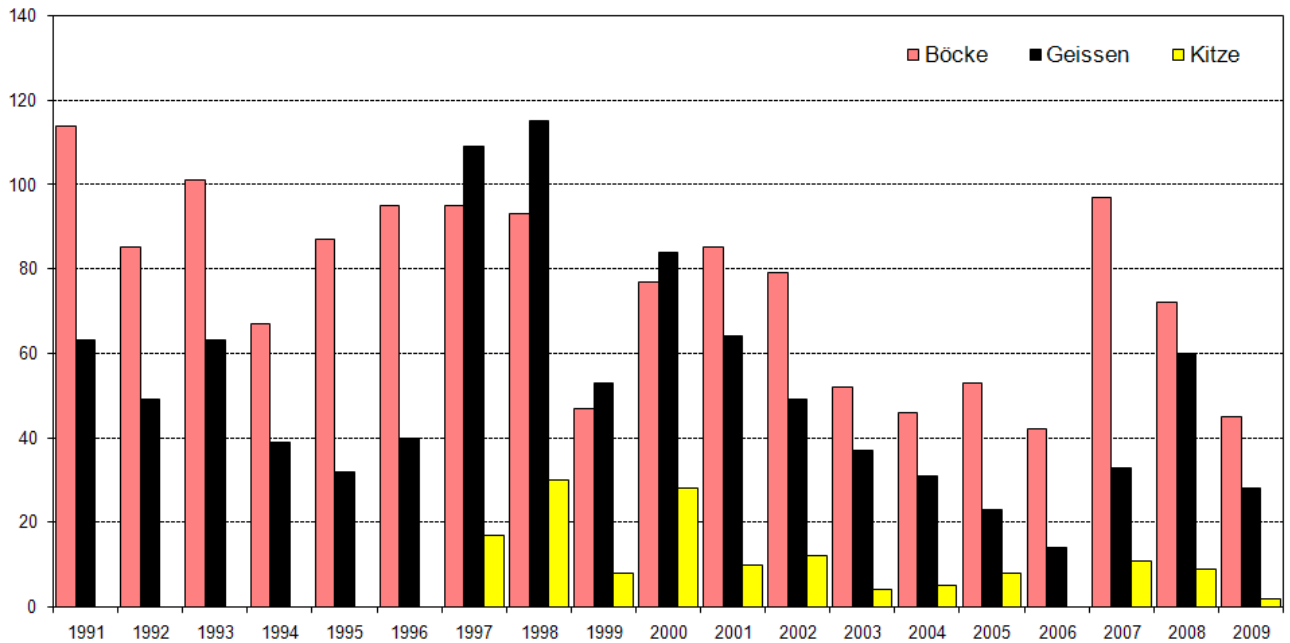

Entwicklung der Rehstrecken seit 1991

12.1 Igis-Furna-Fideris