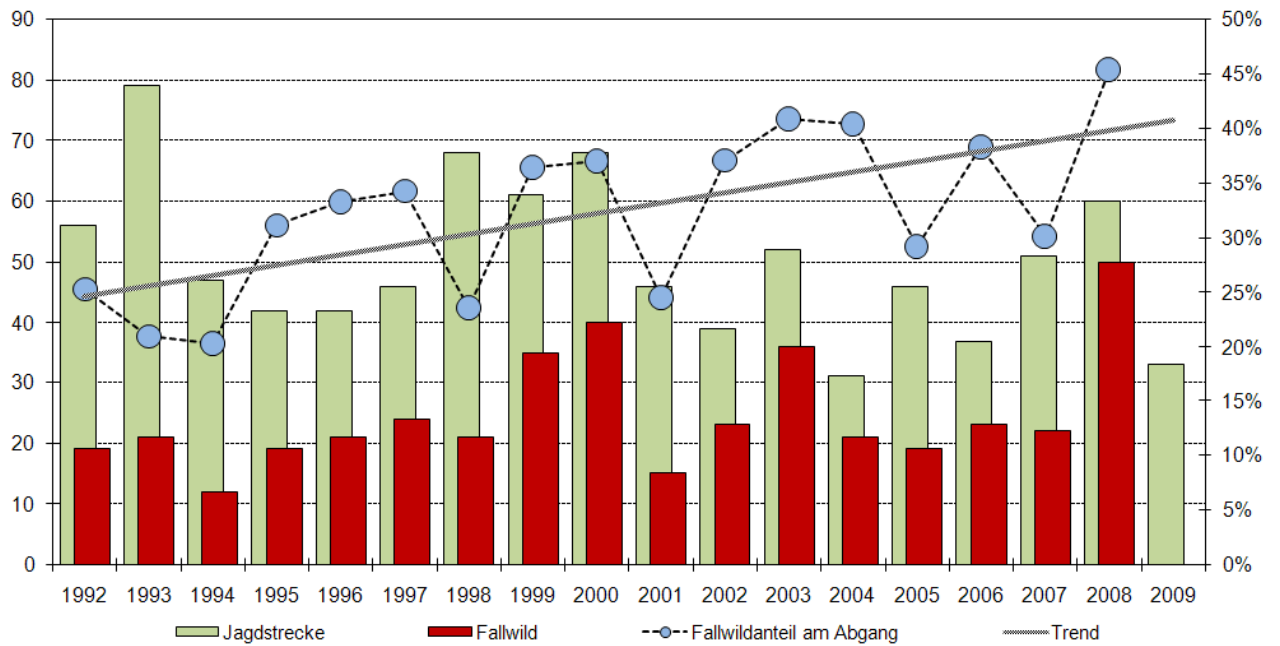

1.1 Surselva

Entwicklung der Fallwild- und Abschusszahlen des Rehwildes seit 1992

Surselva

Entwicklung der Rehstrecken seit 1991

3.2 Heizenberg

Entwicklung der Fallwild- und Abschusszahlen des Rehwildes seit 1992

3.2 Heizenberg

Entwicklung der Rehstrecken seit 1991

3.3 Hinterrhein

Entwicklung der Fallwild- und Abschusszahlen des Rehwildes seit 1992

3.3 Hinterrhein

Entwicklung der Rehstrecken seit 1991

3.1 Dreibündenstein

Entwicklung der Fallwild- und Abschusszahlen des Rehwildes seit 1992

3.1 Dreibündenstein

Entwicklung der Rehstrecken seit 1991

4.1 Mesolcina

Entwicklung der Fallwild- und Abschusszahlen des Rehwildes seit 1992

4.1 Mesolcina

Entwicklung der Rehstrecken seit 1991

5.1 Mittelbünden

Entwicklung der Fallwild- und Abschusszahlen des Rehwildes seit 1992

5.1 Mittelbünden

Entwicklung der Rehstrecken seit 1991

7.1 Sur funtauna