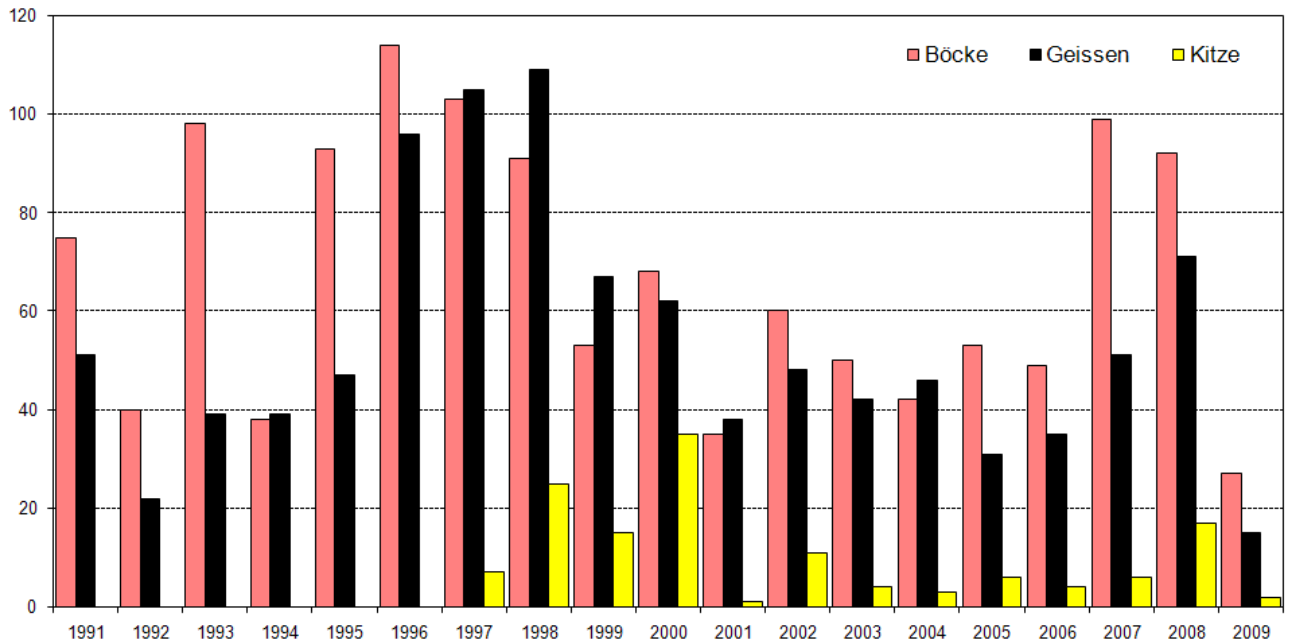

Regionale Daten Reh Rehregionen

Hirsch- und Rehregionen
des Kantons Graubünden

© Amt für Jagd und Fischerei Graubünden 2009

Stand: 1. März 2010

Achtung: Skalierung der Diagramme ist nicht einheitlich!

Entwicklung der Rehstrecken seit 1991

1.1 Surselva

Entwicklung der Fallwild- und Abschusszahlen des Rehwildes seit 1992

Surselva

Entwicklung der Rehstrecken seit 1991

3.2 Heizenberg

Entwicklung der Fallwild- und Abschusszahlen des Rehwildes seit 1992

3.2 Heizenberg

Entwicklung der Rehstrecken seit 1991

3.3 Hinterrhein

Entwicklung der Fallwild- und Abschusszahlen des Rehwildes seit 1992

3.3 Hinterrhein

Entwicklung der Rehstrecken seit 1991

3.1 Dreibündenstein

Entwicklung der Fallwild- und Abschusszahlen des Rehwildes seit 1992

3.1 Dreibündenstein

Entwicklung der Rehstrecken seit 1991

4.1 Mesolcina

Entwicklung der Fallwild- und Abschusszahlen des Rehwildes seit 1992