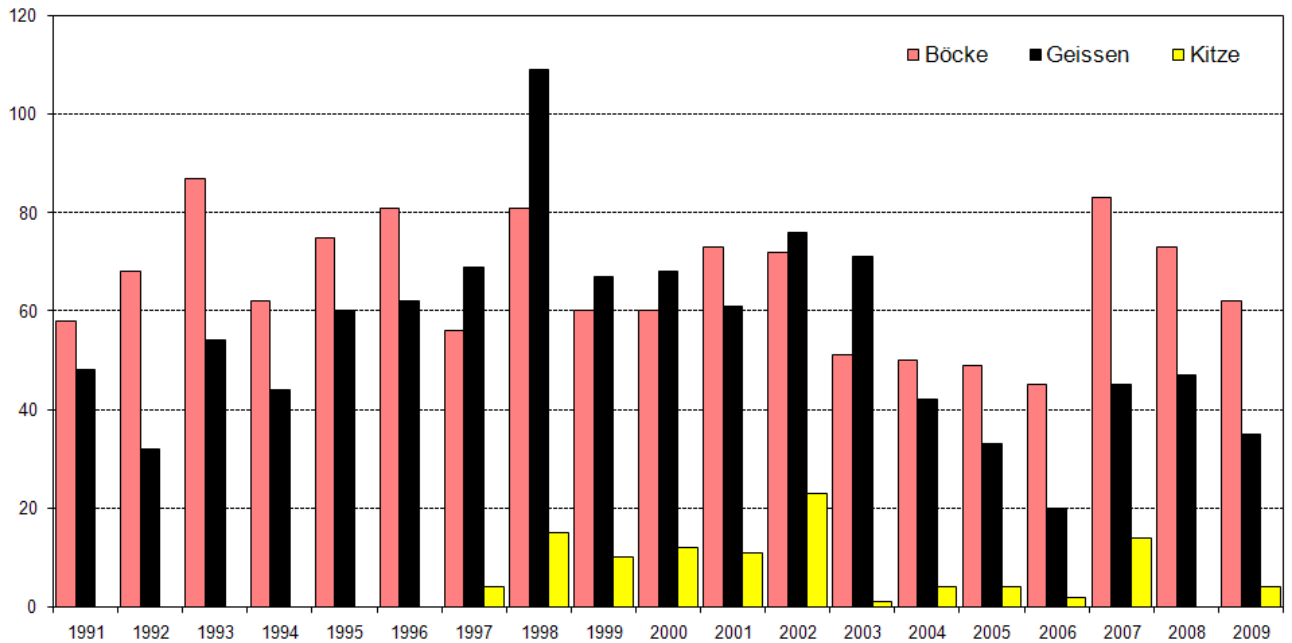

1.1 Surselva

Entwicklung der Fallwild- und Abschusszahlen des Rehwildes seit 1992

Surselva

Entwicklung der Rehstrecken seit 1991

3.2 Heizenberg

Entwicklung der Fallwild- und Abschusszahlen des Rehwildes seit 1992

3.2 Heizenberg

Entwicklung der Rehstrecken seit 1991

3.3 Hinterrhein

Entwicklung der Fallwild- und Abschusszahlen des Rehwildes seit 1992

3.3 Hinterrhein

Entwicklung der Rehstrecken seit 1991

3.1 Dreibündenstein

Entwicklung der Fallwild- und Abschusszahlen des Rehwildes seit 1992

3.1 Dreibündenstein

Entwicklung der Rehstrecken seit 1991

4.1 Mesolcina

Entwicklung der Fallwild- und Abschusszahlen des Rehwildes seit 1992