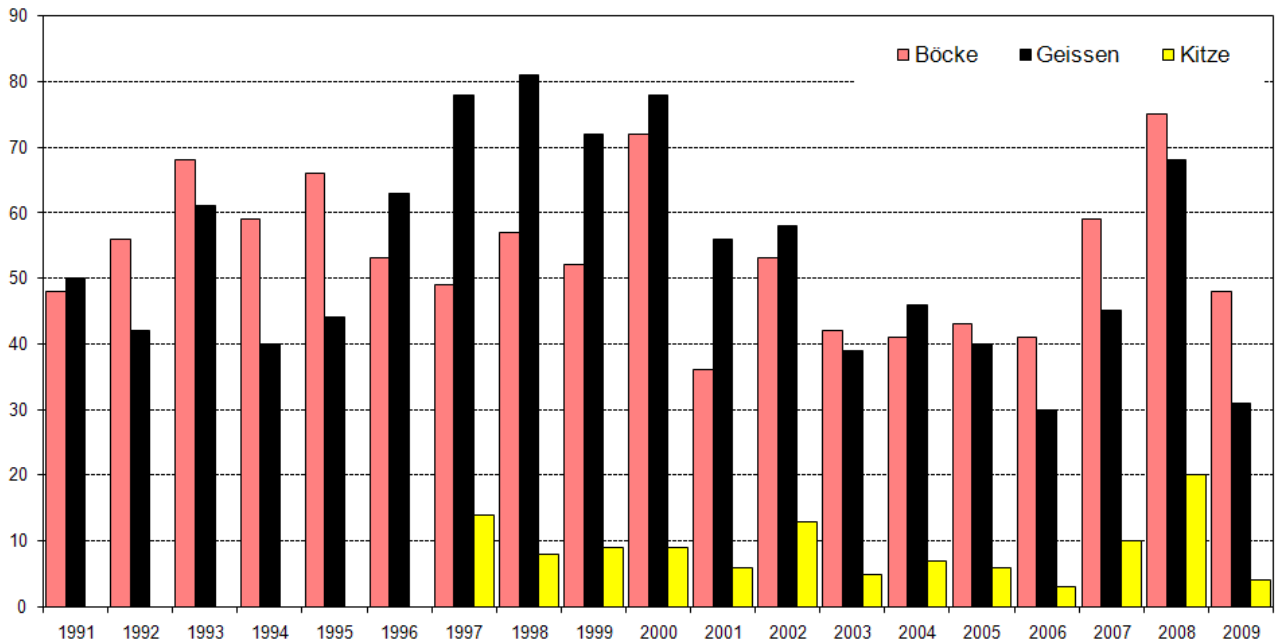

7.2 Suot funtauna

Entwicklung der Rehstrecken seit 1991

8.1 Bregaglia

Entwicklung der Fallwild- und Abschusszahlen des Rehwildes seit 1992

8.1 Bregaglia

Entwicklung der Rehstrecken seit 1991

8.2 Poschiavo

Entwicklung der Fallwild- und Abschusszahlen des Rehwildes seit 1992

8.2 Poschiavo

Entwicklung der Rehstrecken seit 1991

9.1 Zernez - Ardez

Entwicklung der Fallwild- und Abschusszahlen des Rehwildes seit 1992

9.1 Zernez - Ardez

Entwicklung der Rehstrecken seit 1991

9.2 Val Müstair