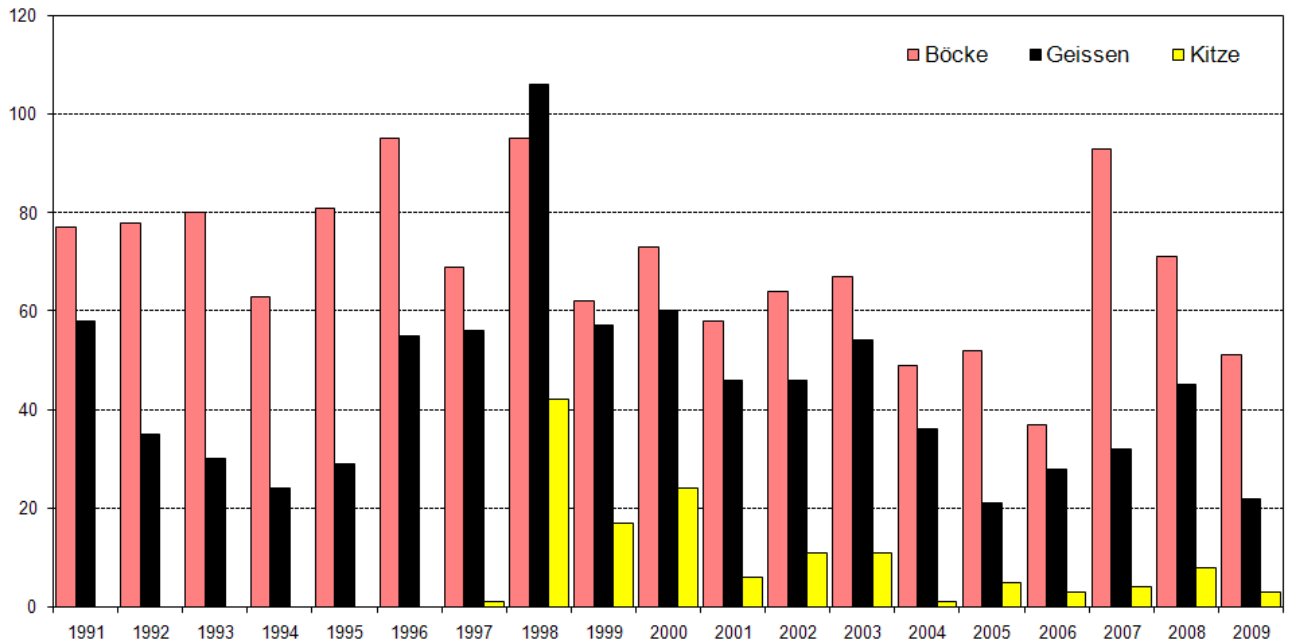

Entwicklung der Rehstrecken seit 1991

10.2 Sent - Ftan