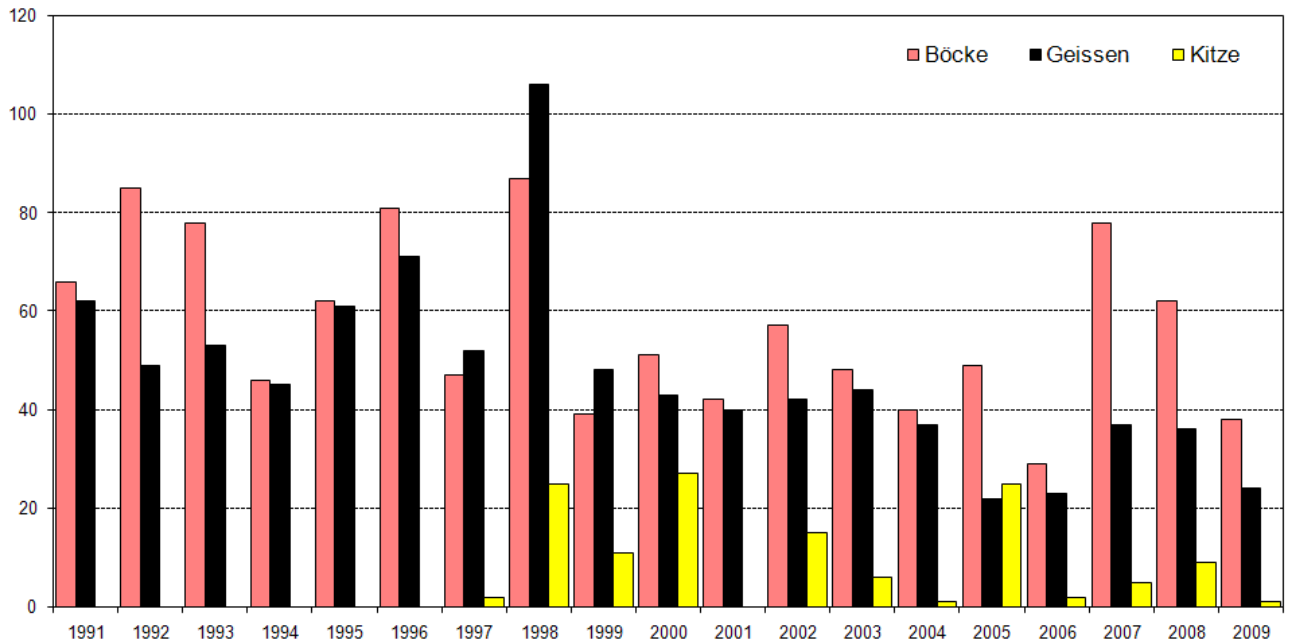

Entwicklung der Rehstrecken seit 1991

9.1 Zernez - Ardez