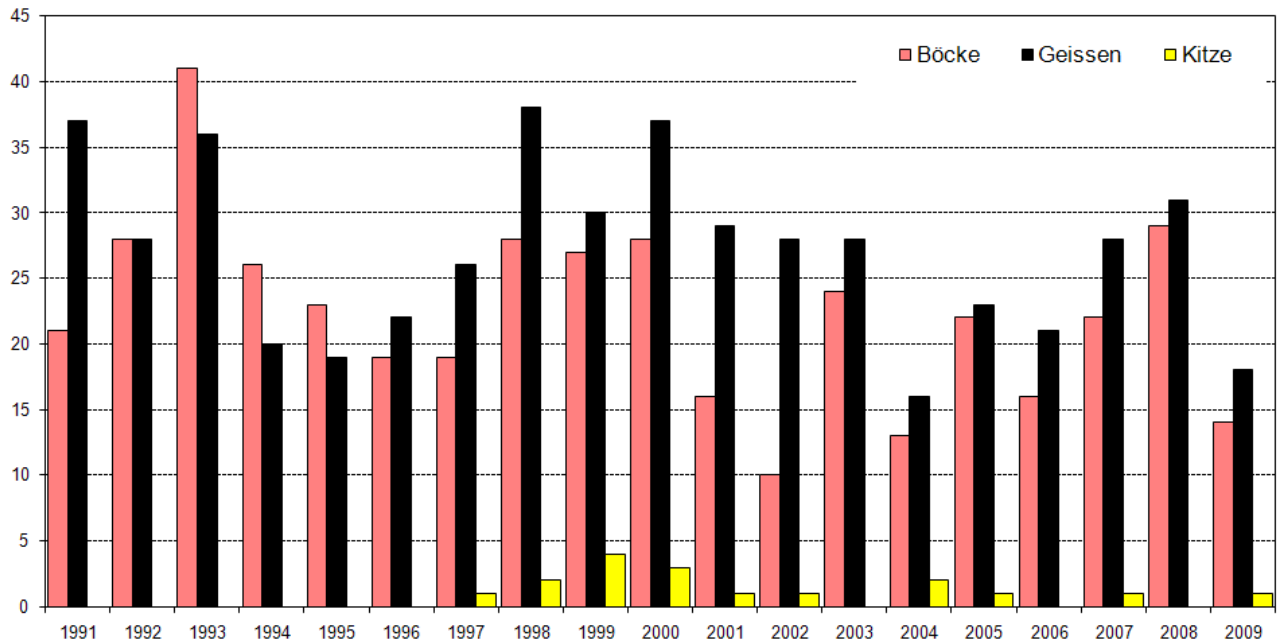

1.1 Surselva

Entwicklung der Fallwild- und Abschusszahlen des Rehwildes seit 1992

Surselva

Entwicklung der Rehstrecken seit 1991

3.2 Heizenberg

Entwicklung der Fallwild- und Abschusszahlen des Rehwildes seit 1992

3.2 Heizenberg

Entwicklung der Rehstrecken seit 1991

3.3 Hinterrhein

Entwicklung der Fallwild- und Abschusszahlen des Rehwildes seit 1992

3.3 Hinterrhein

Entwicklung der Rehstrecken seit 1991

3.1 Dreibündenstein

Entwicklung der Fallwild- und Abschusszahlen des Rehwildes seit 1992

3.1 Dreibündenstein

Entwicklung der Rehstrecken seit 1991

4.1 Mesolcina

Entwicklung der Fallwild- und Abschusszahlen des Rehwildes seit 1992