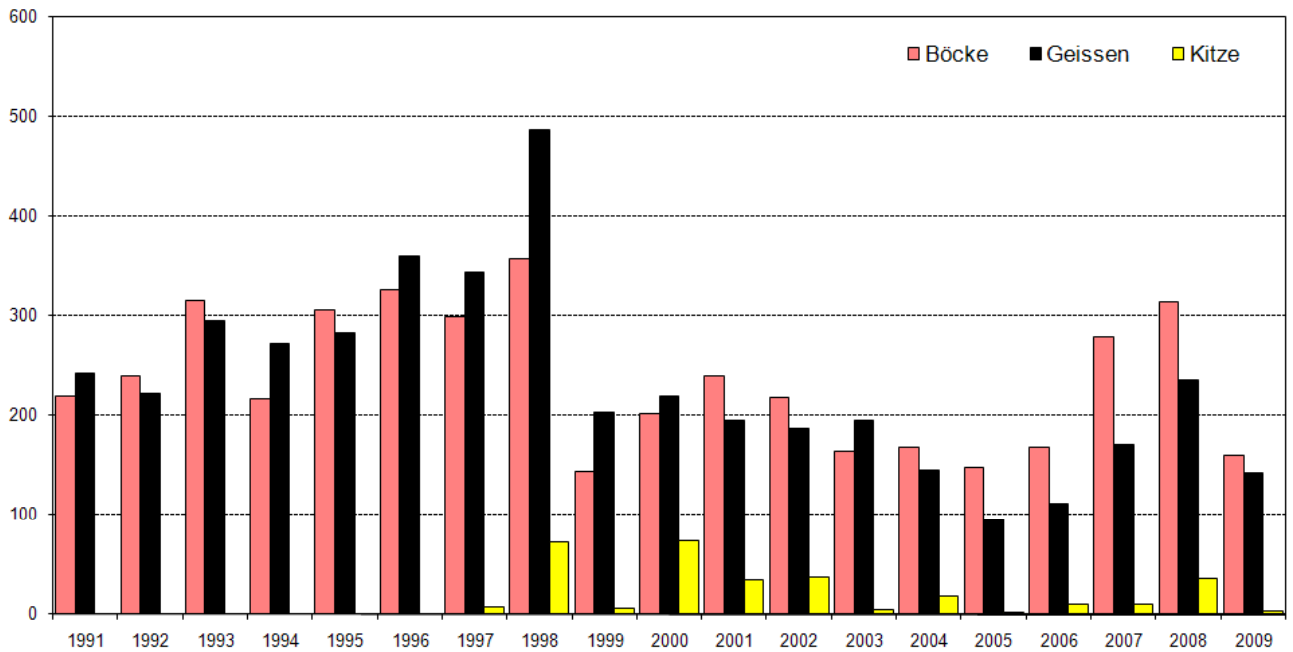

Regionale Daten Reh Rehregionen

Hirsch- und Rehregionen
des Kantons Graubünden

© Amt für Jagd und Fischerei Graubünden 2009

Stand: 1. März 2010

Achtung: Skalierung der Diagramme ist nicht einheitlich!

Entwicklung der Rehstrecken seit 1991

1.1 Surselva

Entwicklung der Fallwild- und Abschusszahlen des Rehwildes seit 1992

Surselva

Entwicklung der Rehstrecken seit 1991

3.2 Heizenberg

Entwicklung der Fallwild- und Abschusszahlen des Rehwildes seit 1992