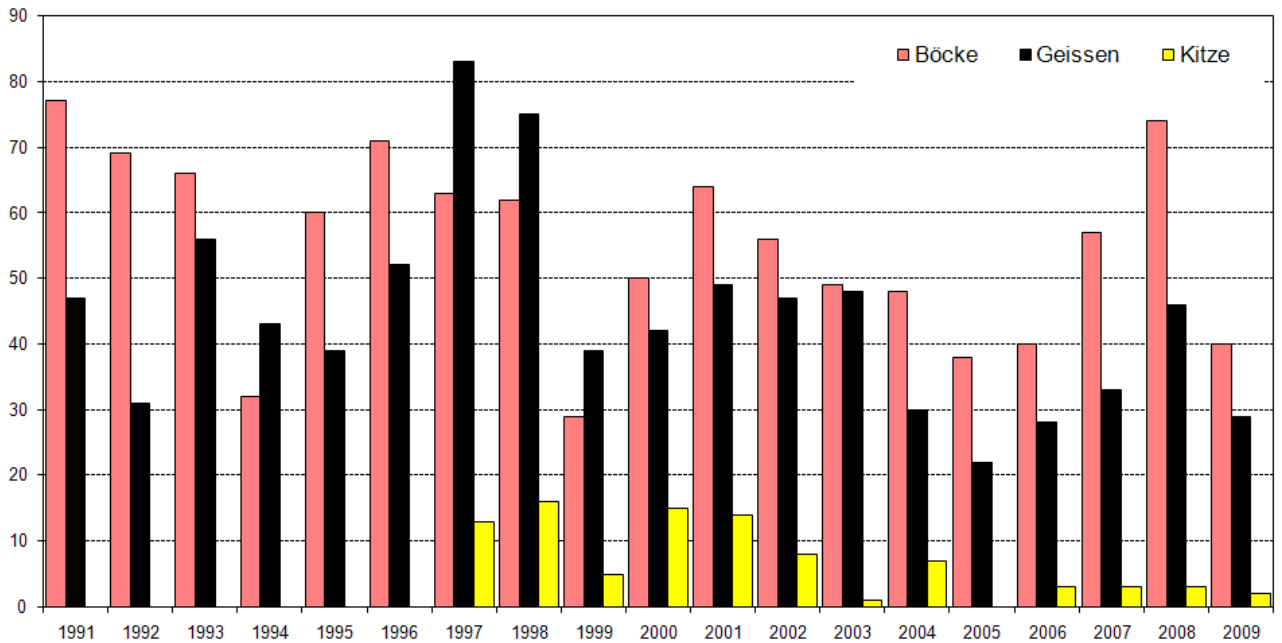

Entwicklung der Rehstrecken seit 1991

11.1 Herrschaft-Seewis