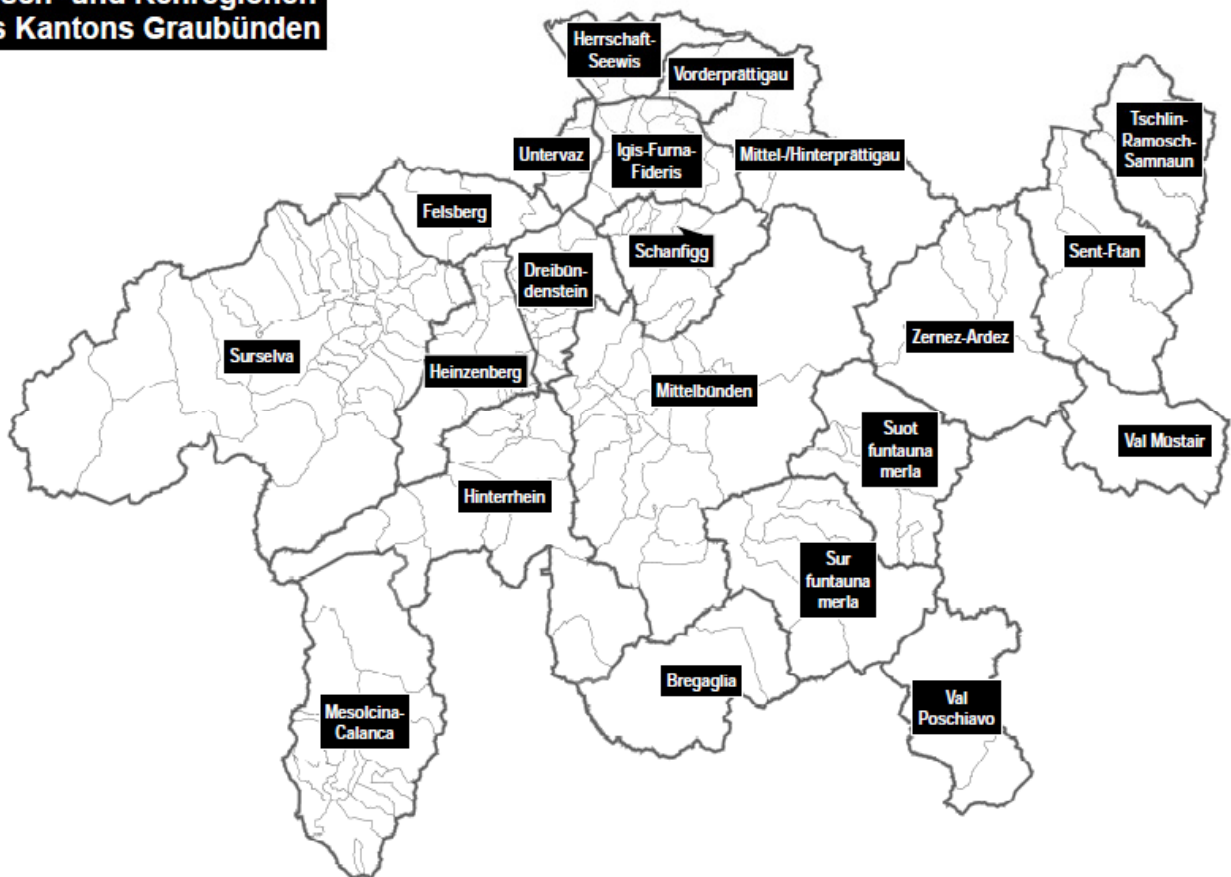

Regionale Daten Reh Rehregionen

Hirsch- und Rehregionen
des Kantons Graubünden

© Amt für Jagd und Fischerei Graubünden 2009

Stand: 1. März 2010

Achtung: Skalierung der Diagramme ist nicht einheitlich!

Entwicklung der Rehstrecken seit 1991

1.1 Surselva

Entwicklung der Fallwild- und Abschusszahlen des Rehwildes seit 1992

Surselva

Entwicklung der Rehstrecken seit 1991

3.2 Heizenberg

Entwicklung der Fallwild- und Abschusszahlen des Rehwildes seit 1992

3.2 Heizenberg

Entwicklung der Rehstrecken seit 1991

3.3 Hinterrhein

Entwicklung der Fallwild- und Abschusszahlen des Rehwildes seit 1992

3.3 Hinterrhein

Entwicklung der Rehstrecken seit 1991

3.1 Dreibündenstein

12.2 Untervaz

Entwicklung der Rehstrecken seit 1991

12.3 Felsberg

Entwicklung der Fallwild- und Abschusszahlen des Rehwildes seit 1992

12.3 Felsberg

Entwicklung der Rehstrecken seit 1991

12.6 Schanfigg

Entwicklung der Fallwild- und Abschusszahlen des Rehwildes seit 1992