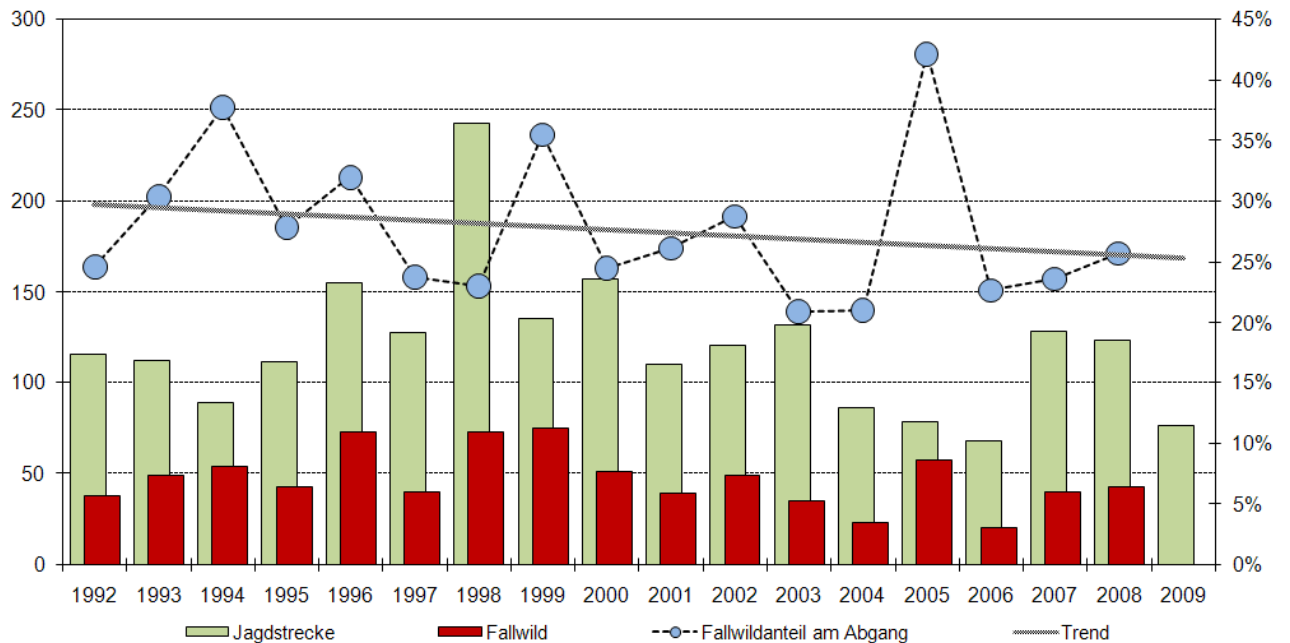

Entwicklung der Fallwild- und Abschusszahlen des Rehwildes seit 1992

9.2 Val Müstair

Entwicklung der Rehstrecken seit 1991

10.1 Tschlin-Ramosch-Samnaun

Entwicklung der Fallwild- und Abschusszahlen des Rehwildes seit 1992

10.1 Tschlin-Ramosch-Samnaun

Entwicklung der Rehstrecken seit 1991

10.2 Sent - Ftan

Entwicklung der Fallwild- und Abschusszahlen des Rehwildes seit 1992

10.2 Sent - Ftan

Entwicklung der Rehstrecken seit 1991

11.1 Herrschaft-Seewis

Entwicklung der Fallwild- und Abschusszahlen des Rehwildes seit 1992

11.1 Herrschaft-Seewis

Entwicklung der Rehstrecken seit 1991

11.2 Vorderprättigau

Entwicklung der Fallwild- und Abschusszahlen des Rehwildes seit 1992