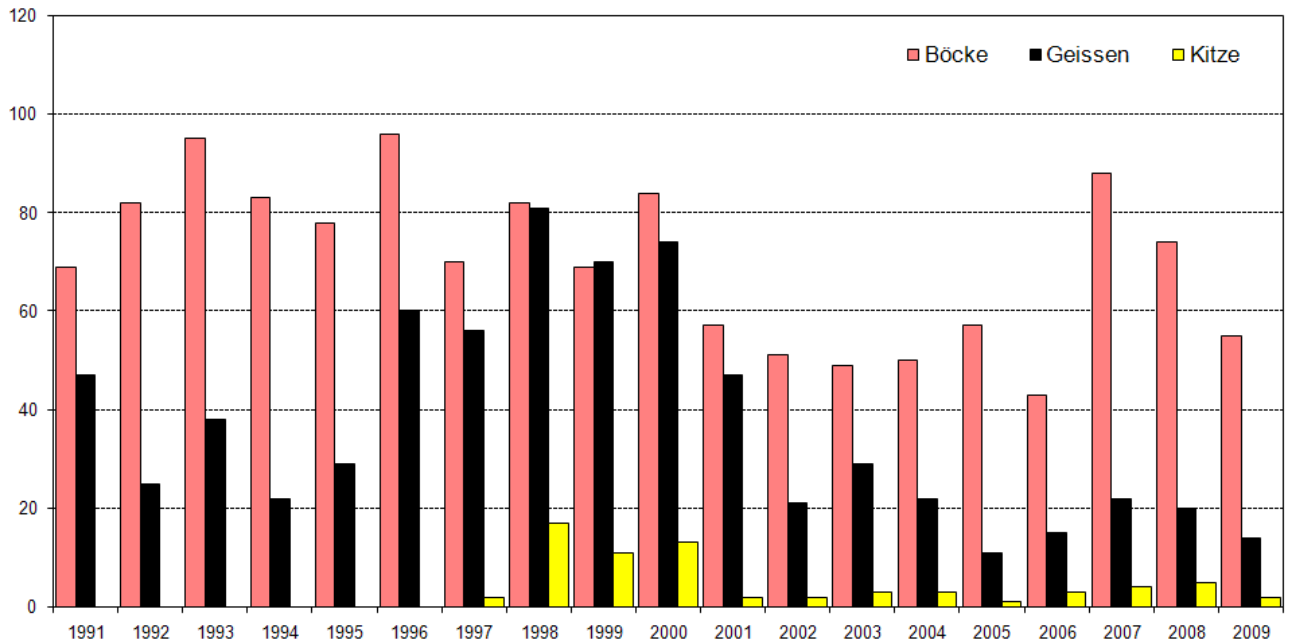

Entwicklung der Fallwild- und Abschusszahlen des Rehwildes seit 1992

7.1 Sur funtauna

Entwicklung der Rehstrecken seit 1991

7.2 Suot funtauna

Entwicklung der Fallwild- und Abschusszahlen des Rehwildes seit 1992

7.2 Suot funtauna

Entwicklung der Rehstrecken seit 1991

8.1 Bregaglia

Entwicklung der Fallwild- und Abschusszahlen des Rehwildes seit 1992

8.1 Bregaglia

Entwicklung der Rehstrecken seit 1991

8.2 Poschiavo

Entwicklung der Fallwild- und Abschusszahlen des Rehwildes seit 1992