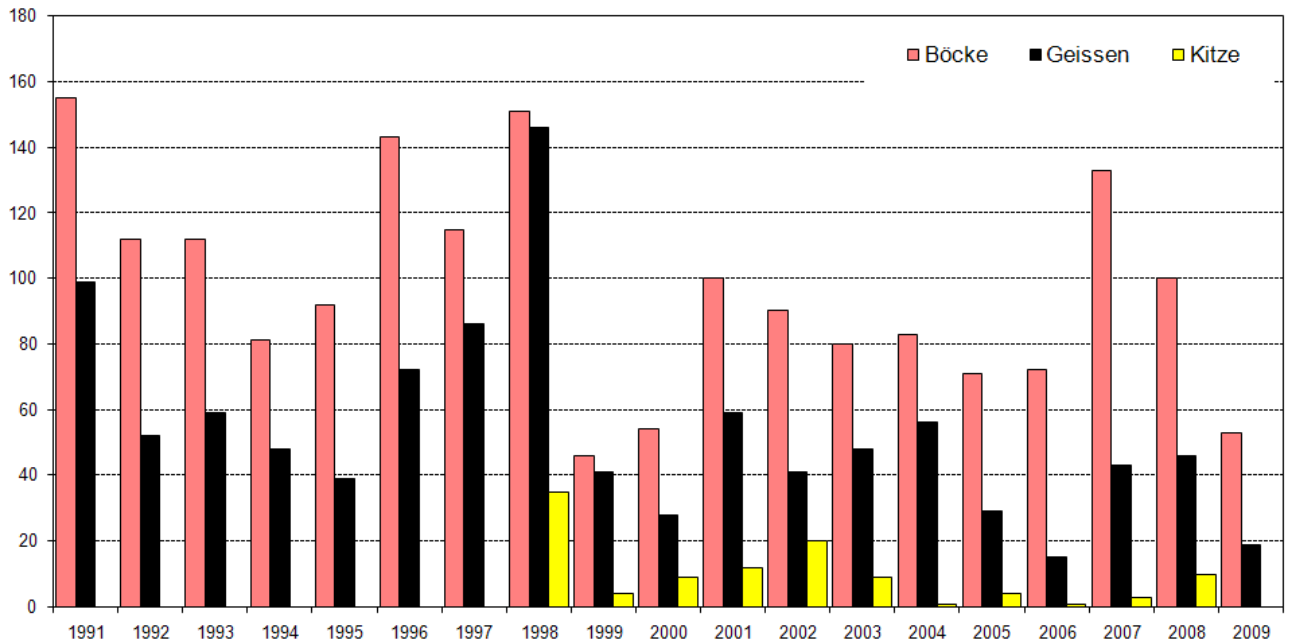

Entwicklung der Rehstrecken seit 1991

11.3 Mittel-/Hinterprättigau