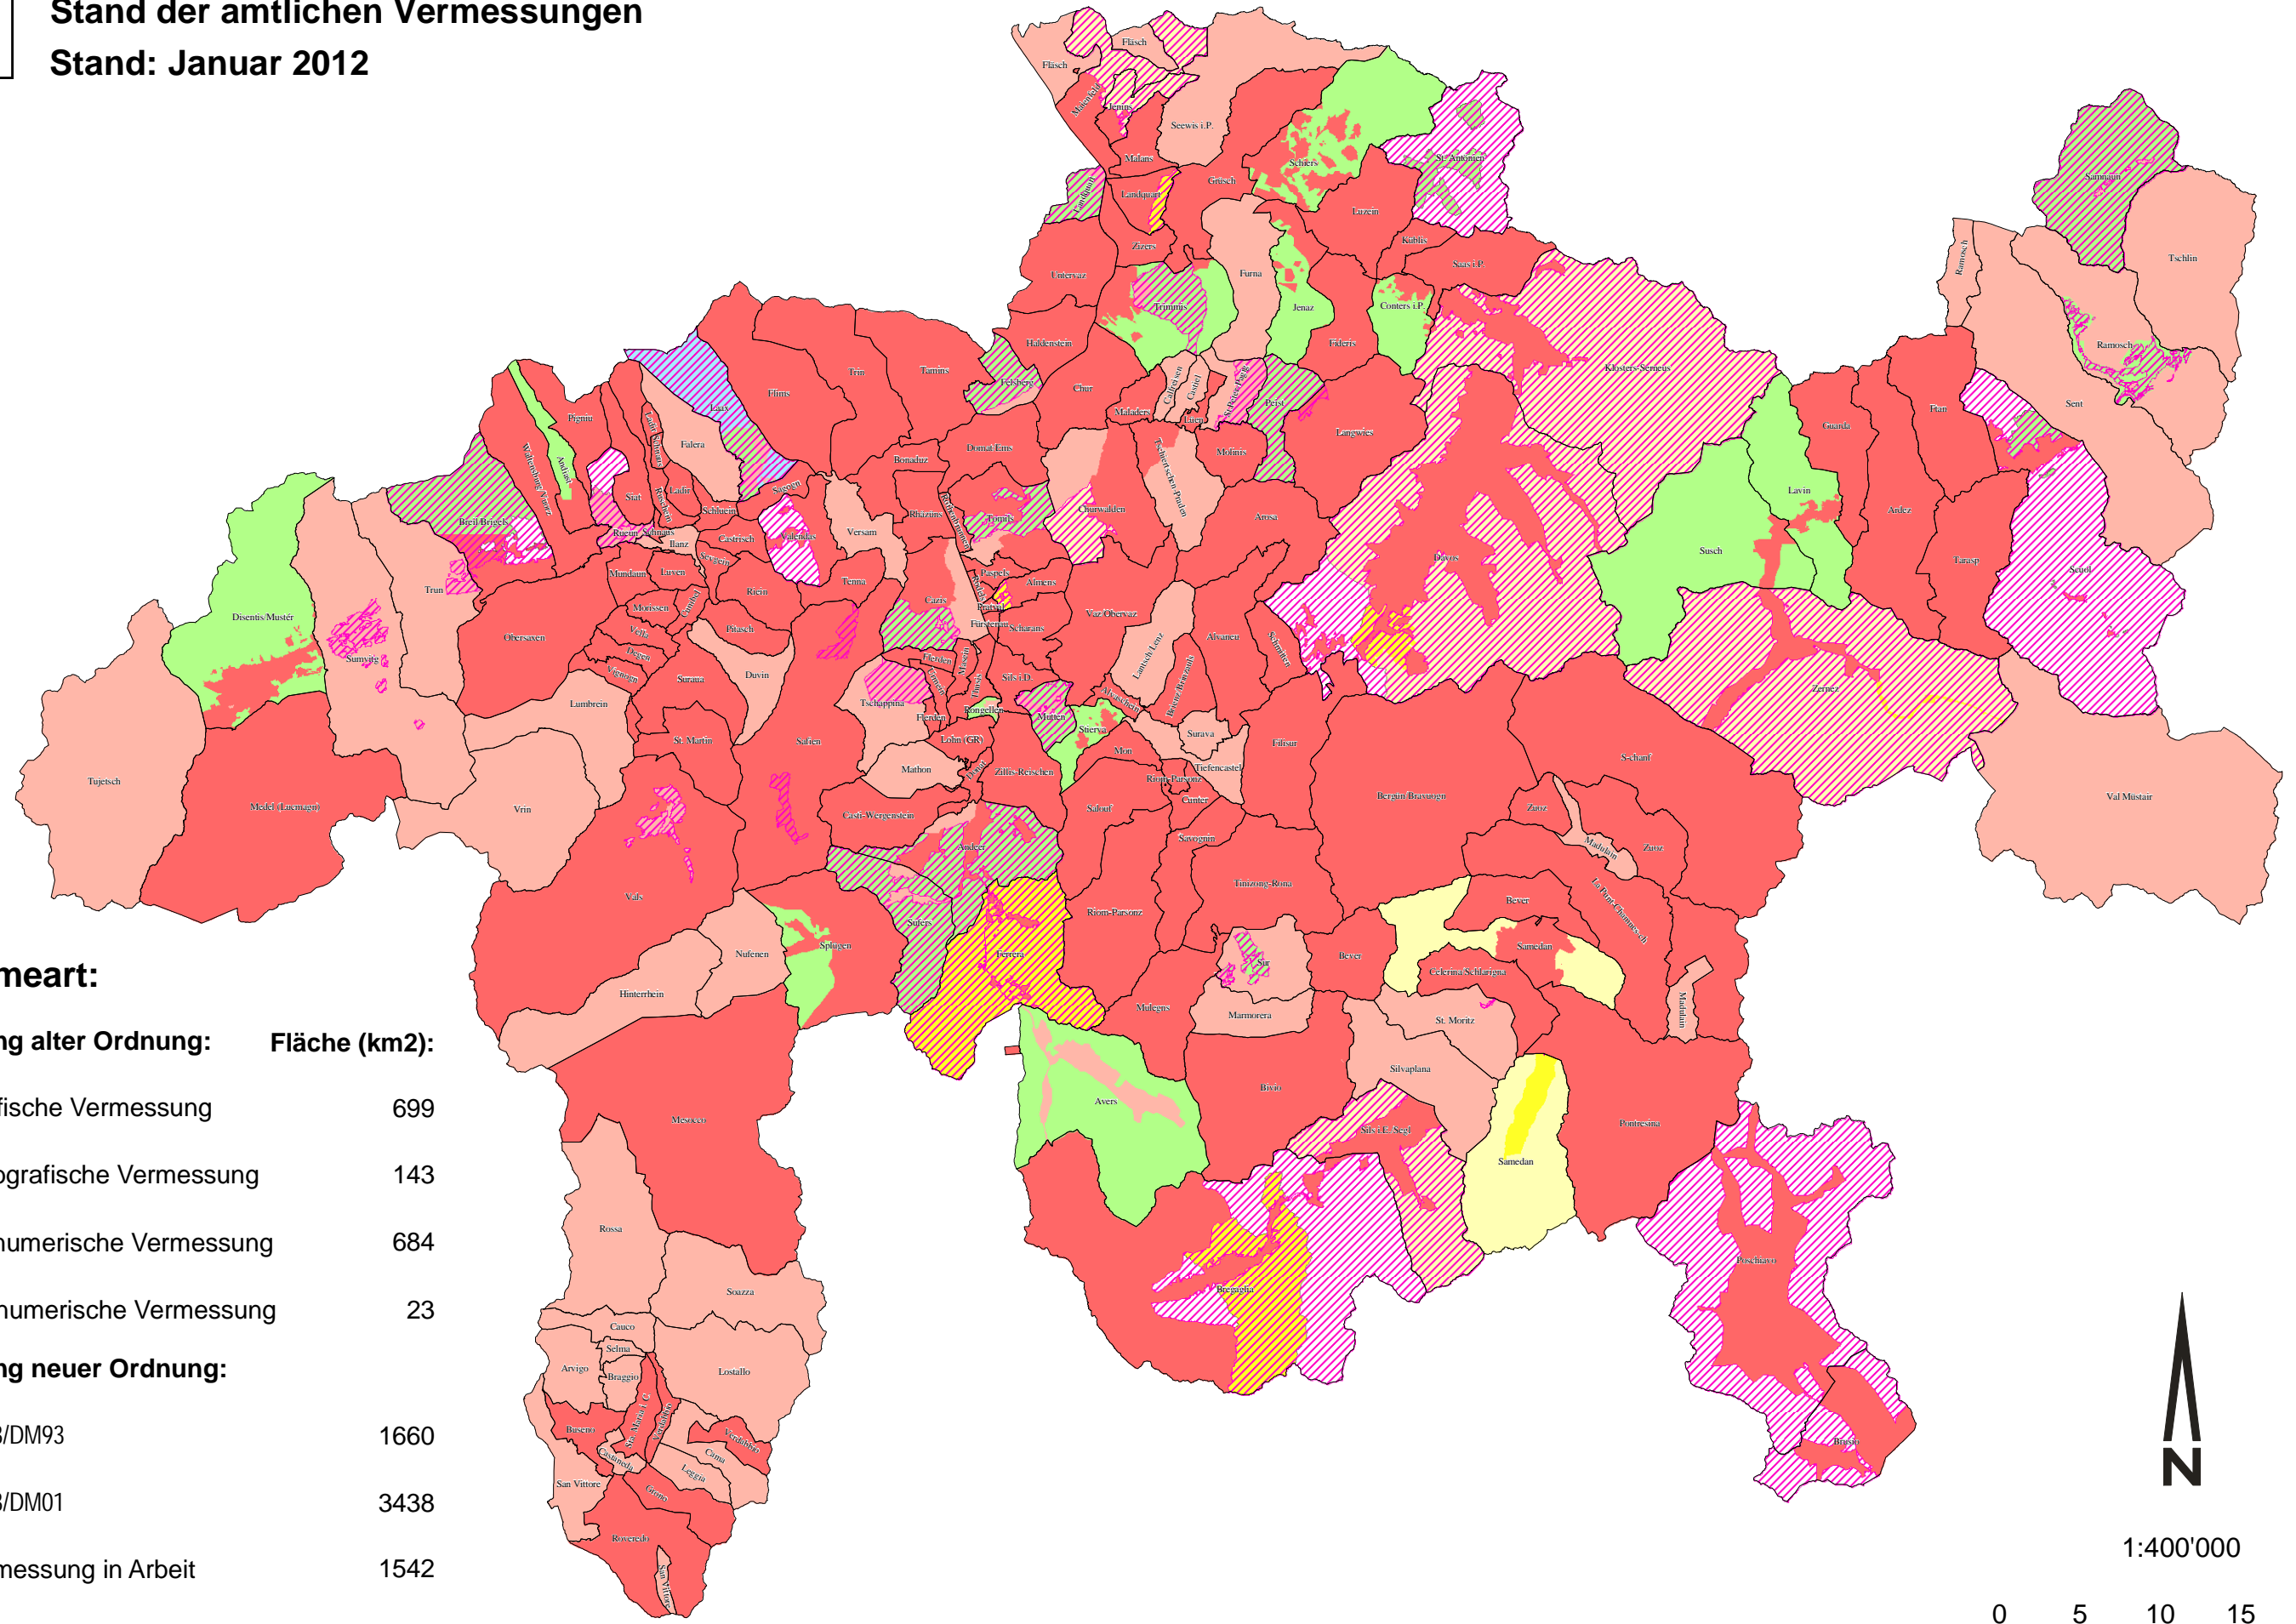

Kanton Graubünden

Stand der amtlichen Vermessungen

Stand: Januar 2012

Aufnahmeart:

Vermessung alter Ordnung: Fläche (km²):

	Grafische Vermessung	699
	Halbgrafische Vermessung	143
	Teilnumerische Vermessung	684
	Vollnumerische Vermessung	23

Vermessung neuer Ordnung:

	AV93/DM93	1660
	AV93/DM01	3438
	Vermessung in Arbeit	1542
	Unvermessen	

Gesamtfläche Kanton Graubünden: 7105

1:400'000