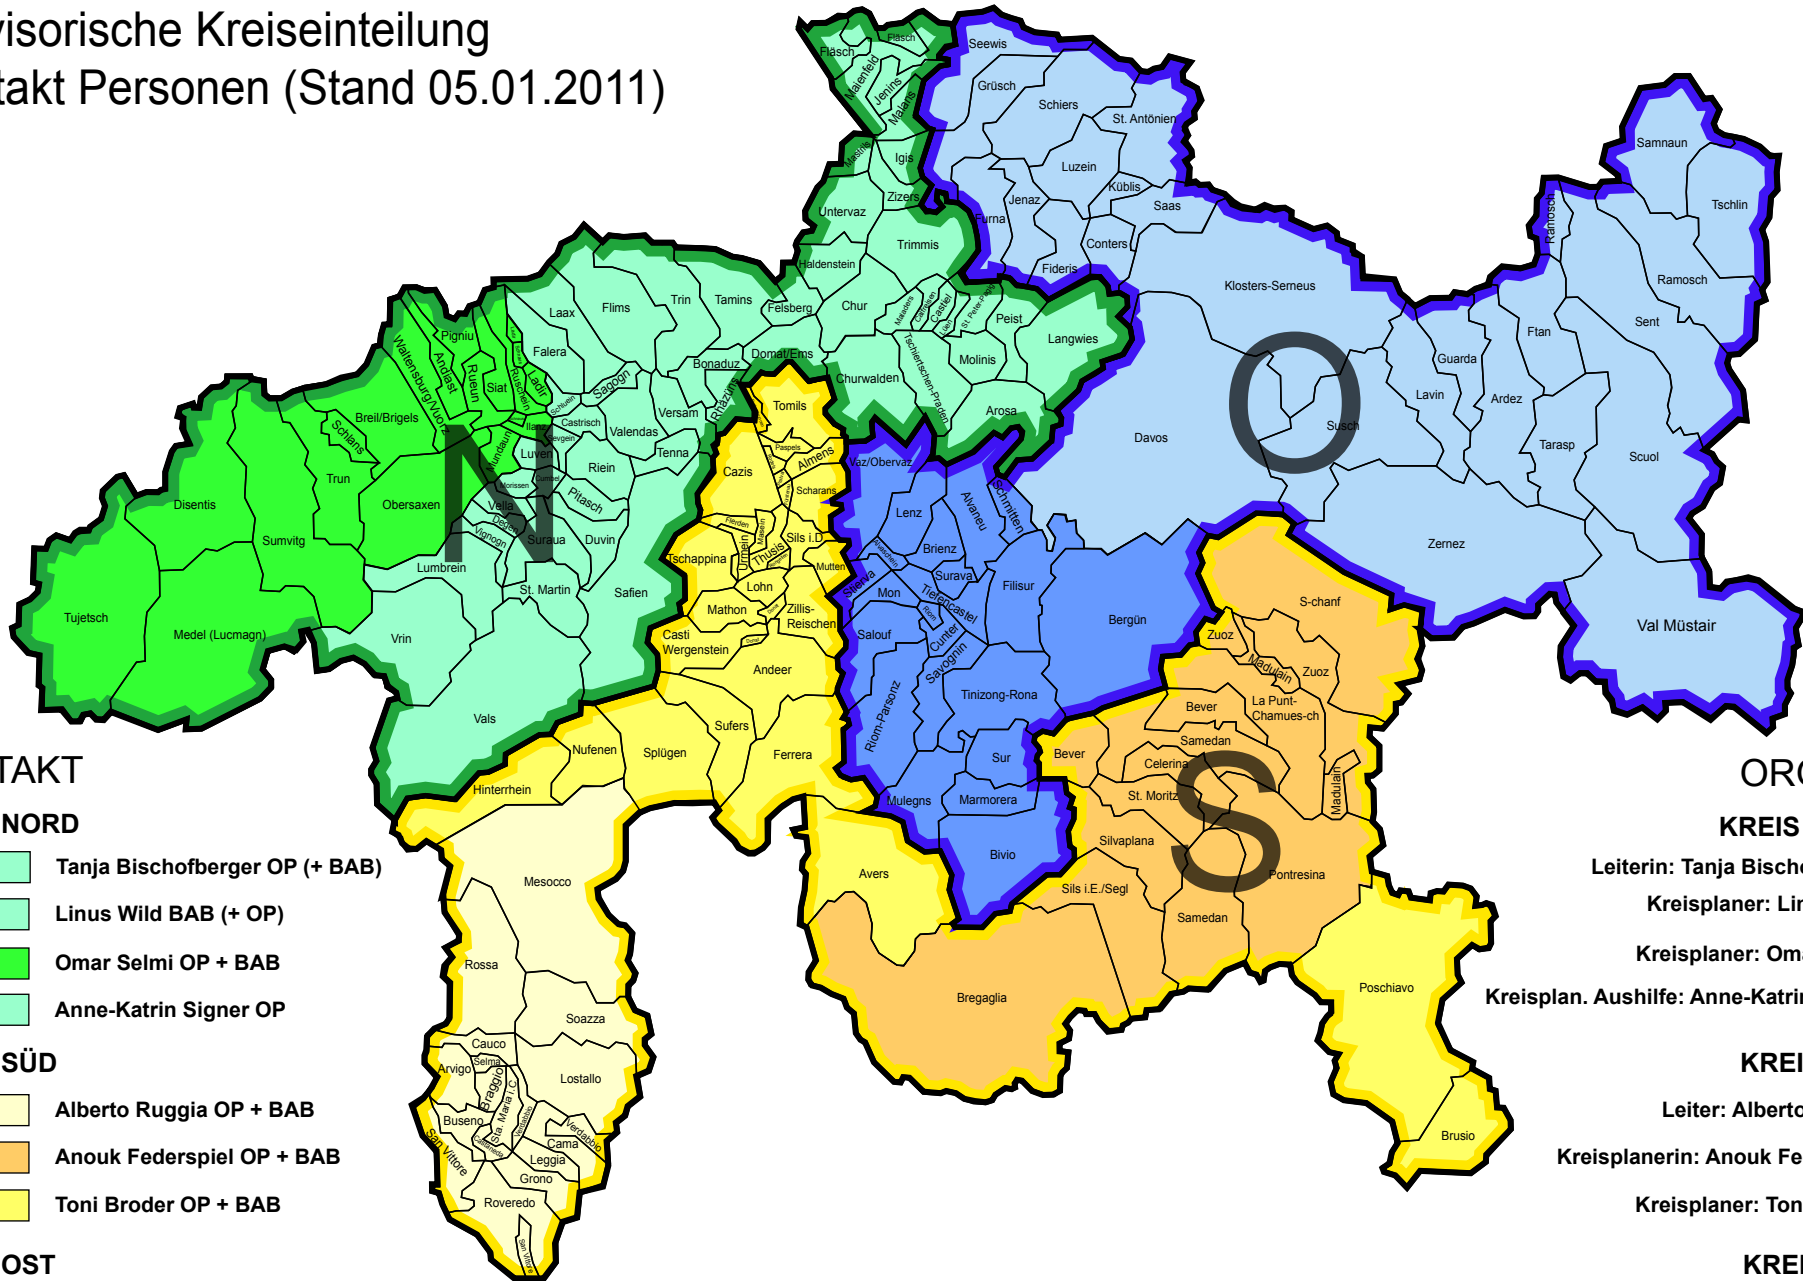

Abteilung Nutzungsplanung
 Provisorische Kreiseinteilung
 Kontakt Personen (Stand 05.01.2011)

KONTAKT

KREIS NORD

- Tanja Bischofberger OP (+ BAB)
- Linus Wild BAB (+ OP)
- Omar Selmi OP + BAB
- Anne-Katrin Signer OP

KREIS SÜD

- Alberto Ruggia OP + BAB
- Anouk Federspiel OP + BAB
- Toni Broder OP + BAB

KREIS OST

- Markus Peng OP
- Gian Gaudenz BAB
- Petra Spescha-Riedi OP + BAB

ORGANISATION

KREIS NORD

- Leiterin: Tanja Bischofberger
- Kreisplaner: Linus Wild
- Kreisplaner: Omar Selmi
- Kreisplan. Aushilfe: Anne-Katrin Signer

KREIS SÜD

- Leiter: Alberto Ruggia
- Kreisplanerin: Anouk Federspiel
- Kreisplaner: Toni Broder

KREIS OST

- Leiter: Markus Peng
- Kreisplaner: Gian Gaudenz
- Kreisplanerin: Petra Spescha-Riedi