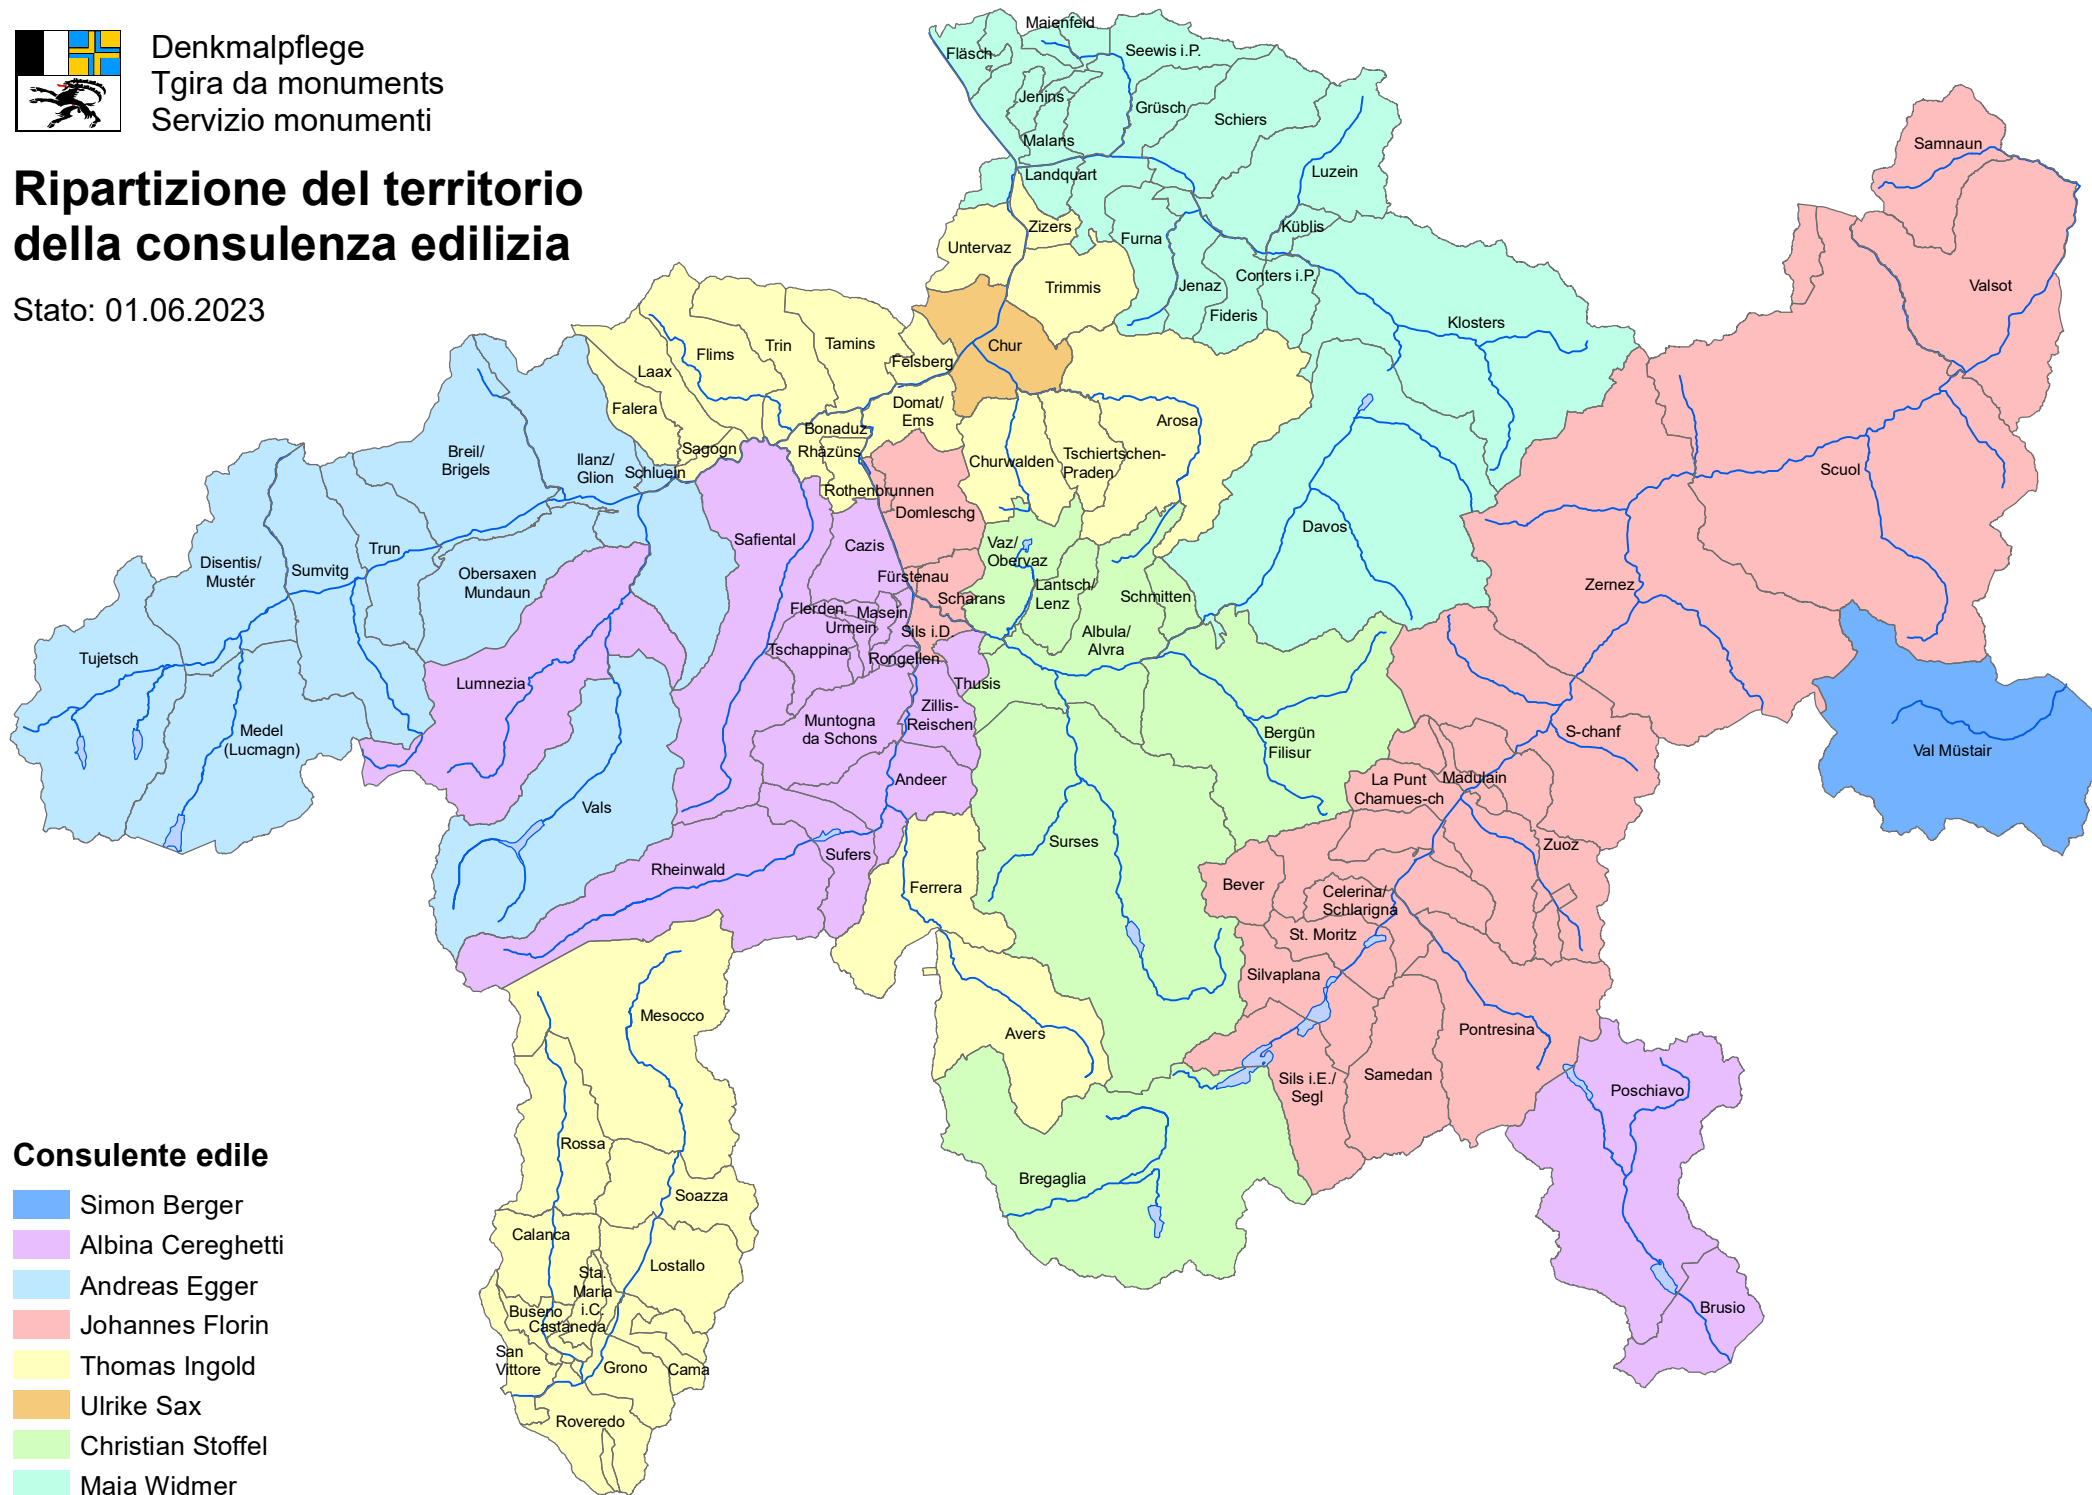

Denkmalpflege
Tgira da monuments
Servizio monumenti

Ripartizione del territorio della consulenza edilizia

Stato: 01.06.2023

Consulente edile

- Simon Berger
- Albina Cereghetti
- Andreas Egger
- Johannes Florin
- Thomas Ingold
- Ulrike Sax
- Christian Stoffel
- Maja Widmer