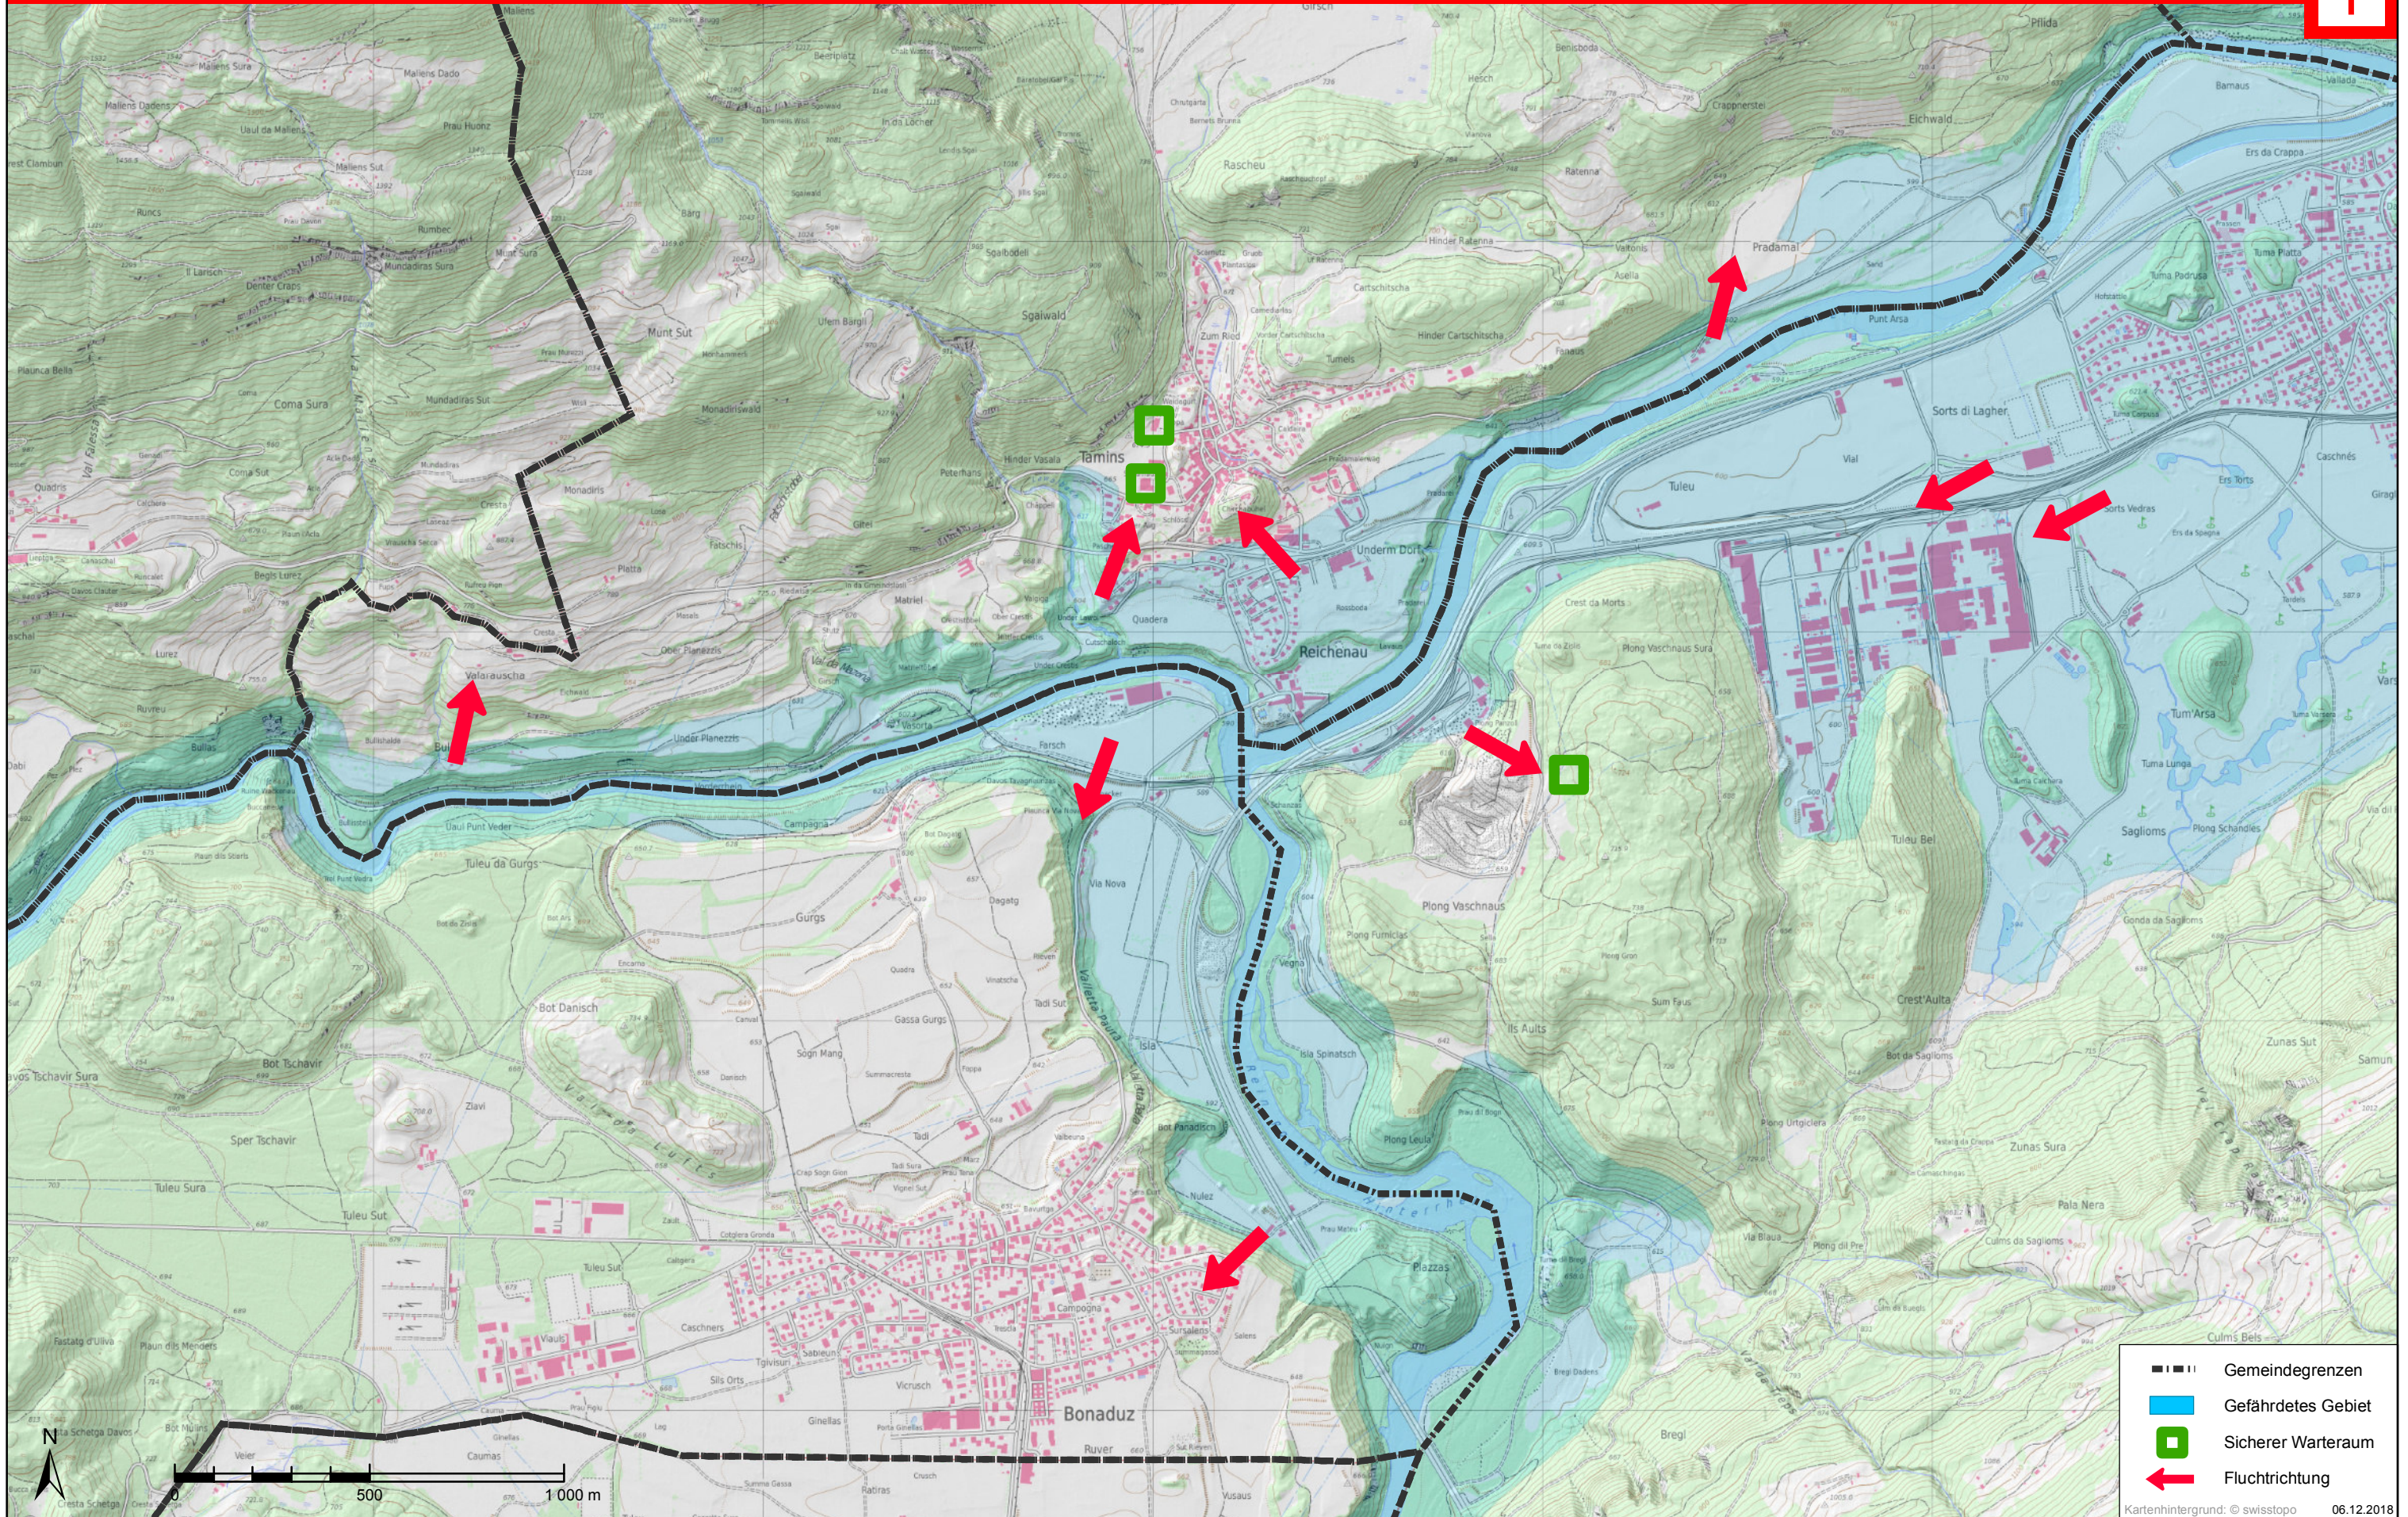

Gefährdetes Gebiet / Fluchtplan bei Wasseralarm

Bonaduz, Tamins

WASSERALARM
 unterbrochener tiefer Ton

Verhalten: Gefährdetes Gebiet sofort verlassen

-  Gemeindegrenzen
-  Gefährdetes Gebiet
-  Sicherer Warteraum
-  Fluchtichtung

Flims, Trin, Safiental (Versam)

WASSERALARM
 unterbrochener tiefer Ton

Verhalten: Gefährdetes Gebiet sofort verlassen

-  Gemeindegrenzen
-  Gefährdetes Gebiet
-  Sicherer Warteraum
-  Fluchtichtung