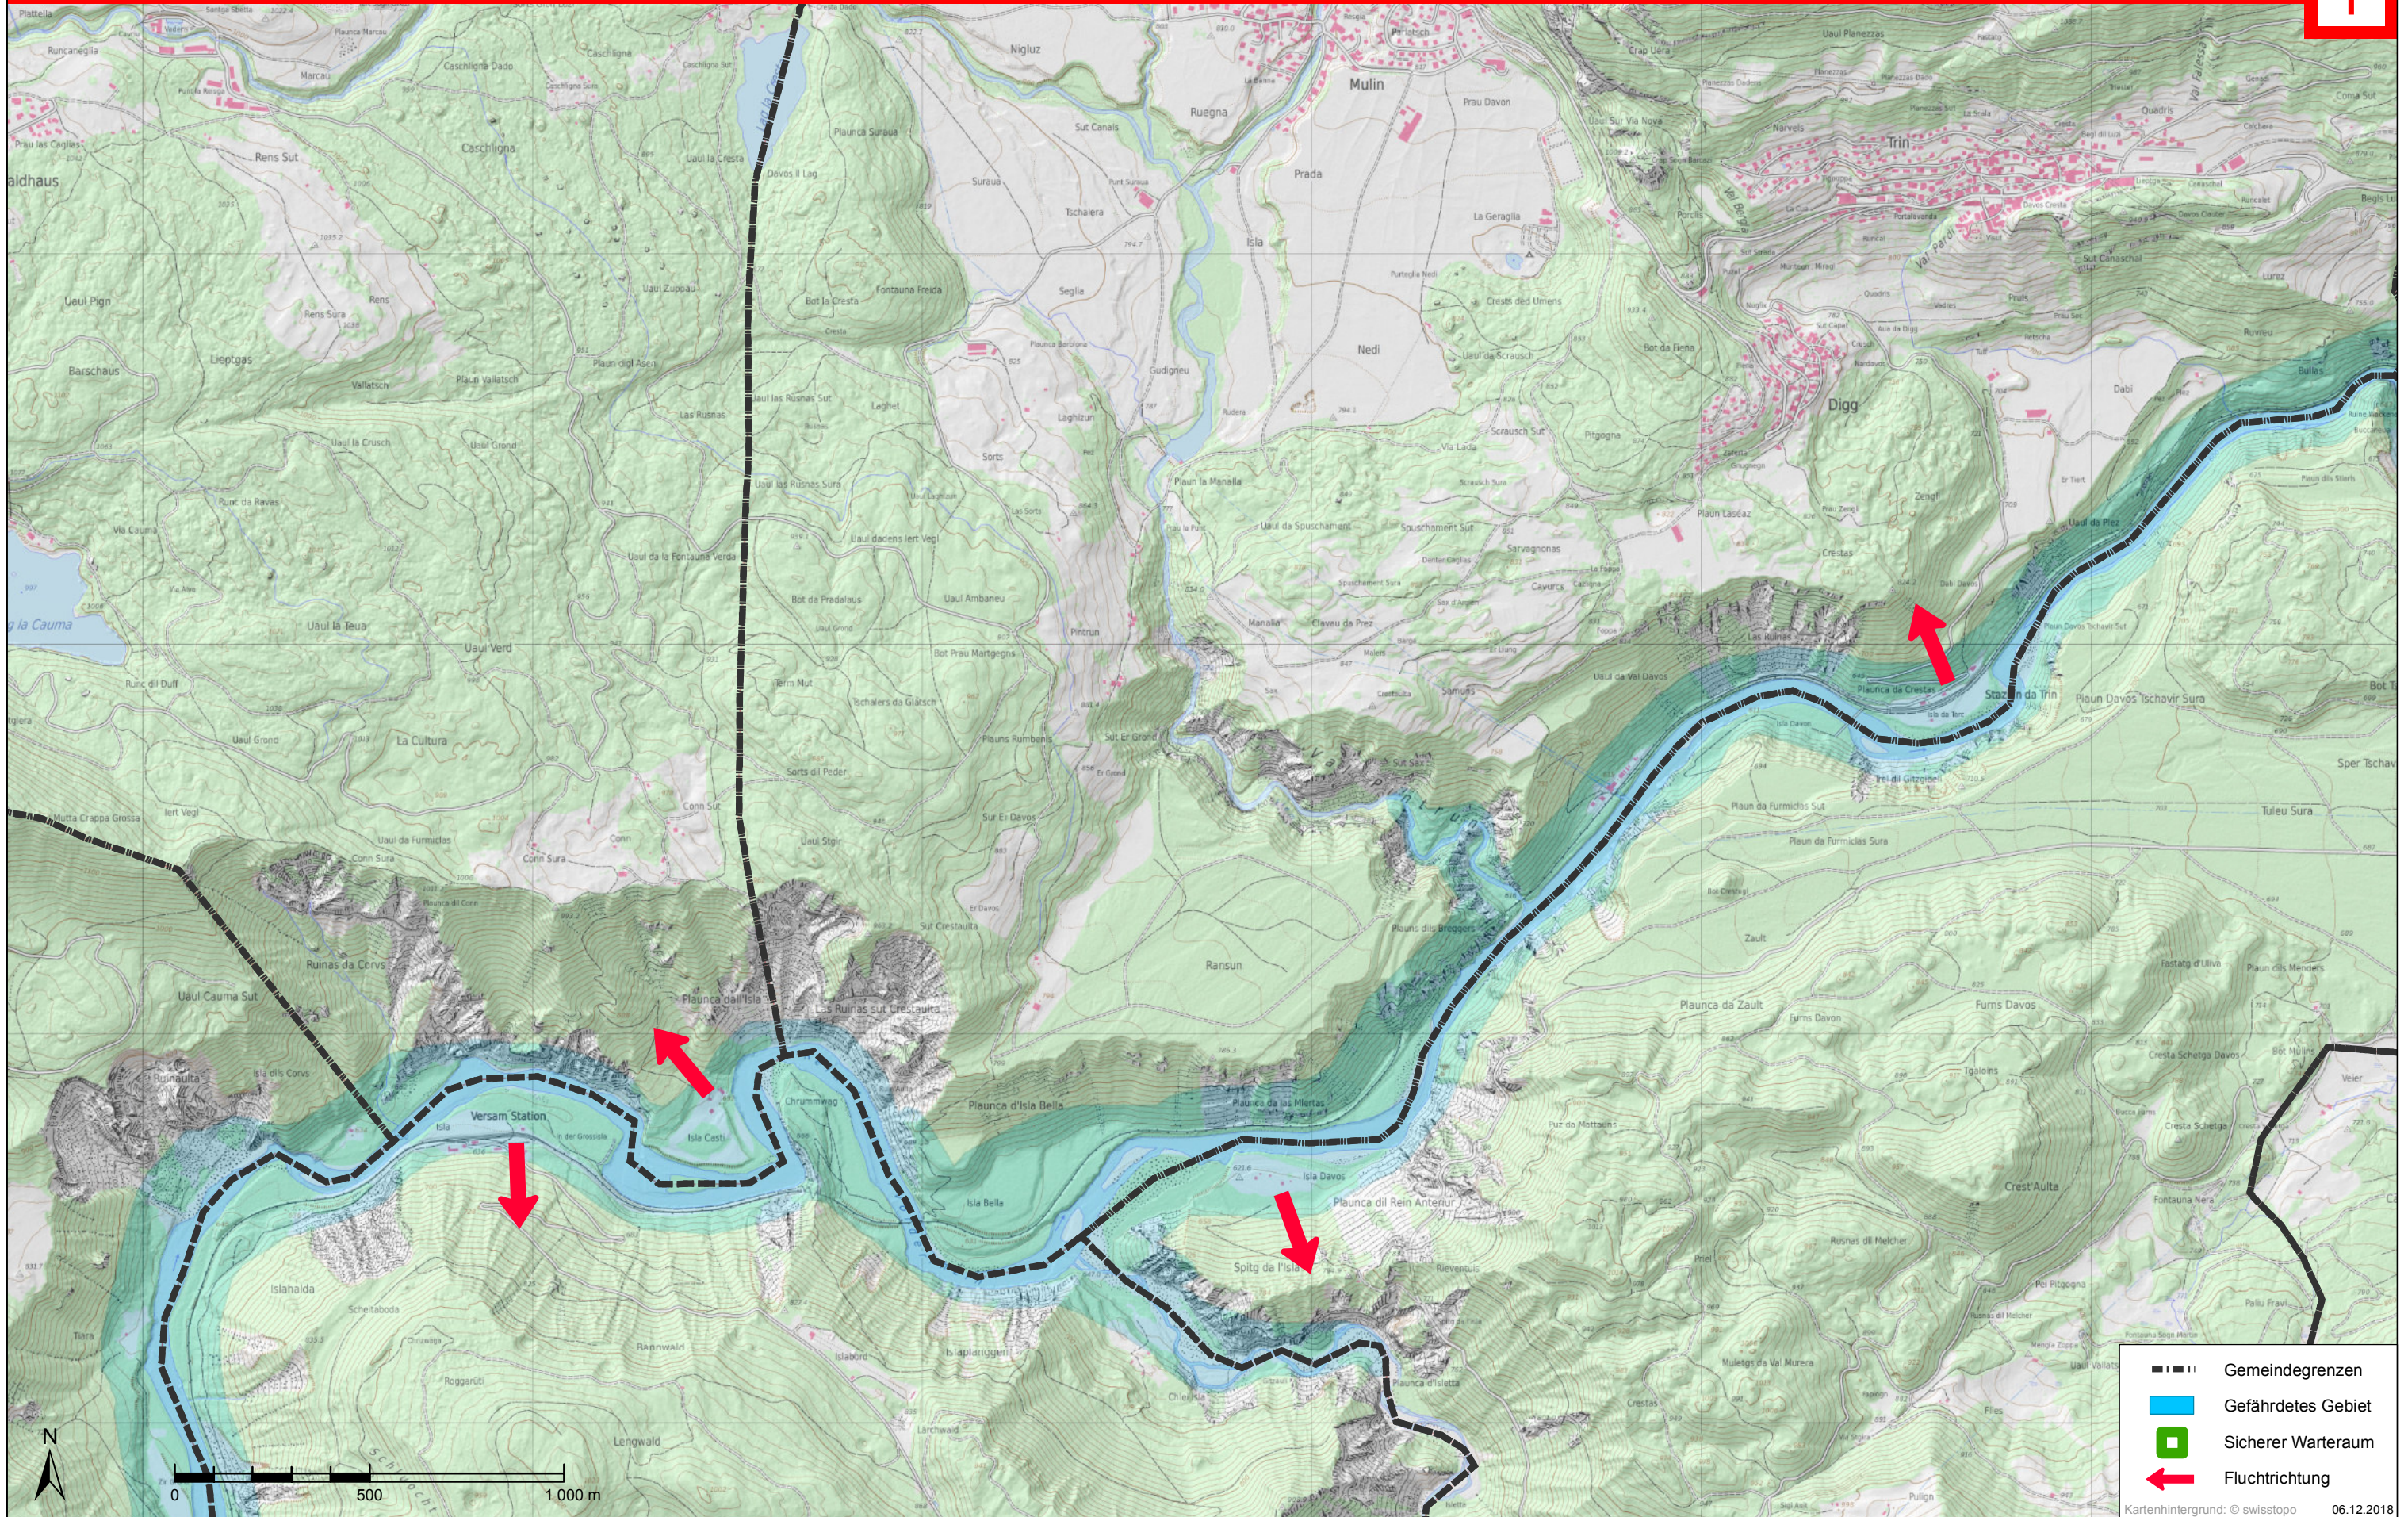

Gefährdetes Gebiet / Fluchtplan bei Wasseralarm

Bonaduz, Tamins

WASSERALARM
 unterbrochener tiefer Ton

Verhalten: Gefährdetes Gebiet sofort verlassen

-  Gemeindegrenzen
-  Gefährdetes Gebiet
-  Sicherer Warteraum
-  Fluchtichtung

Flims, Trin, Safiental (Versam)

WASSERALARM
 unterbrochener tiefer Ton

Verhalten: Gefährdetes Gebiet sofort verlassen

-  Gemeindegrenzen
-  Gefährdetes Gebiet
-  Sicherer Warteraum
-  Fluchtichtung