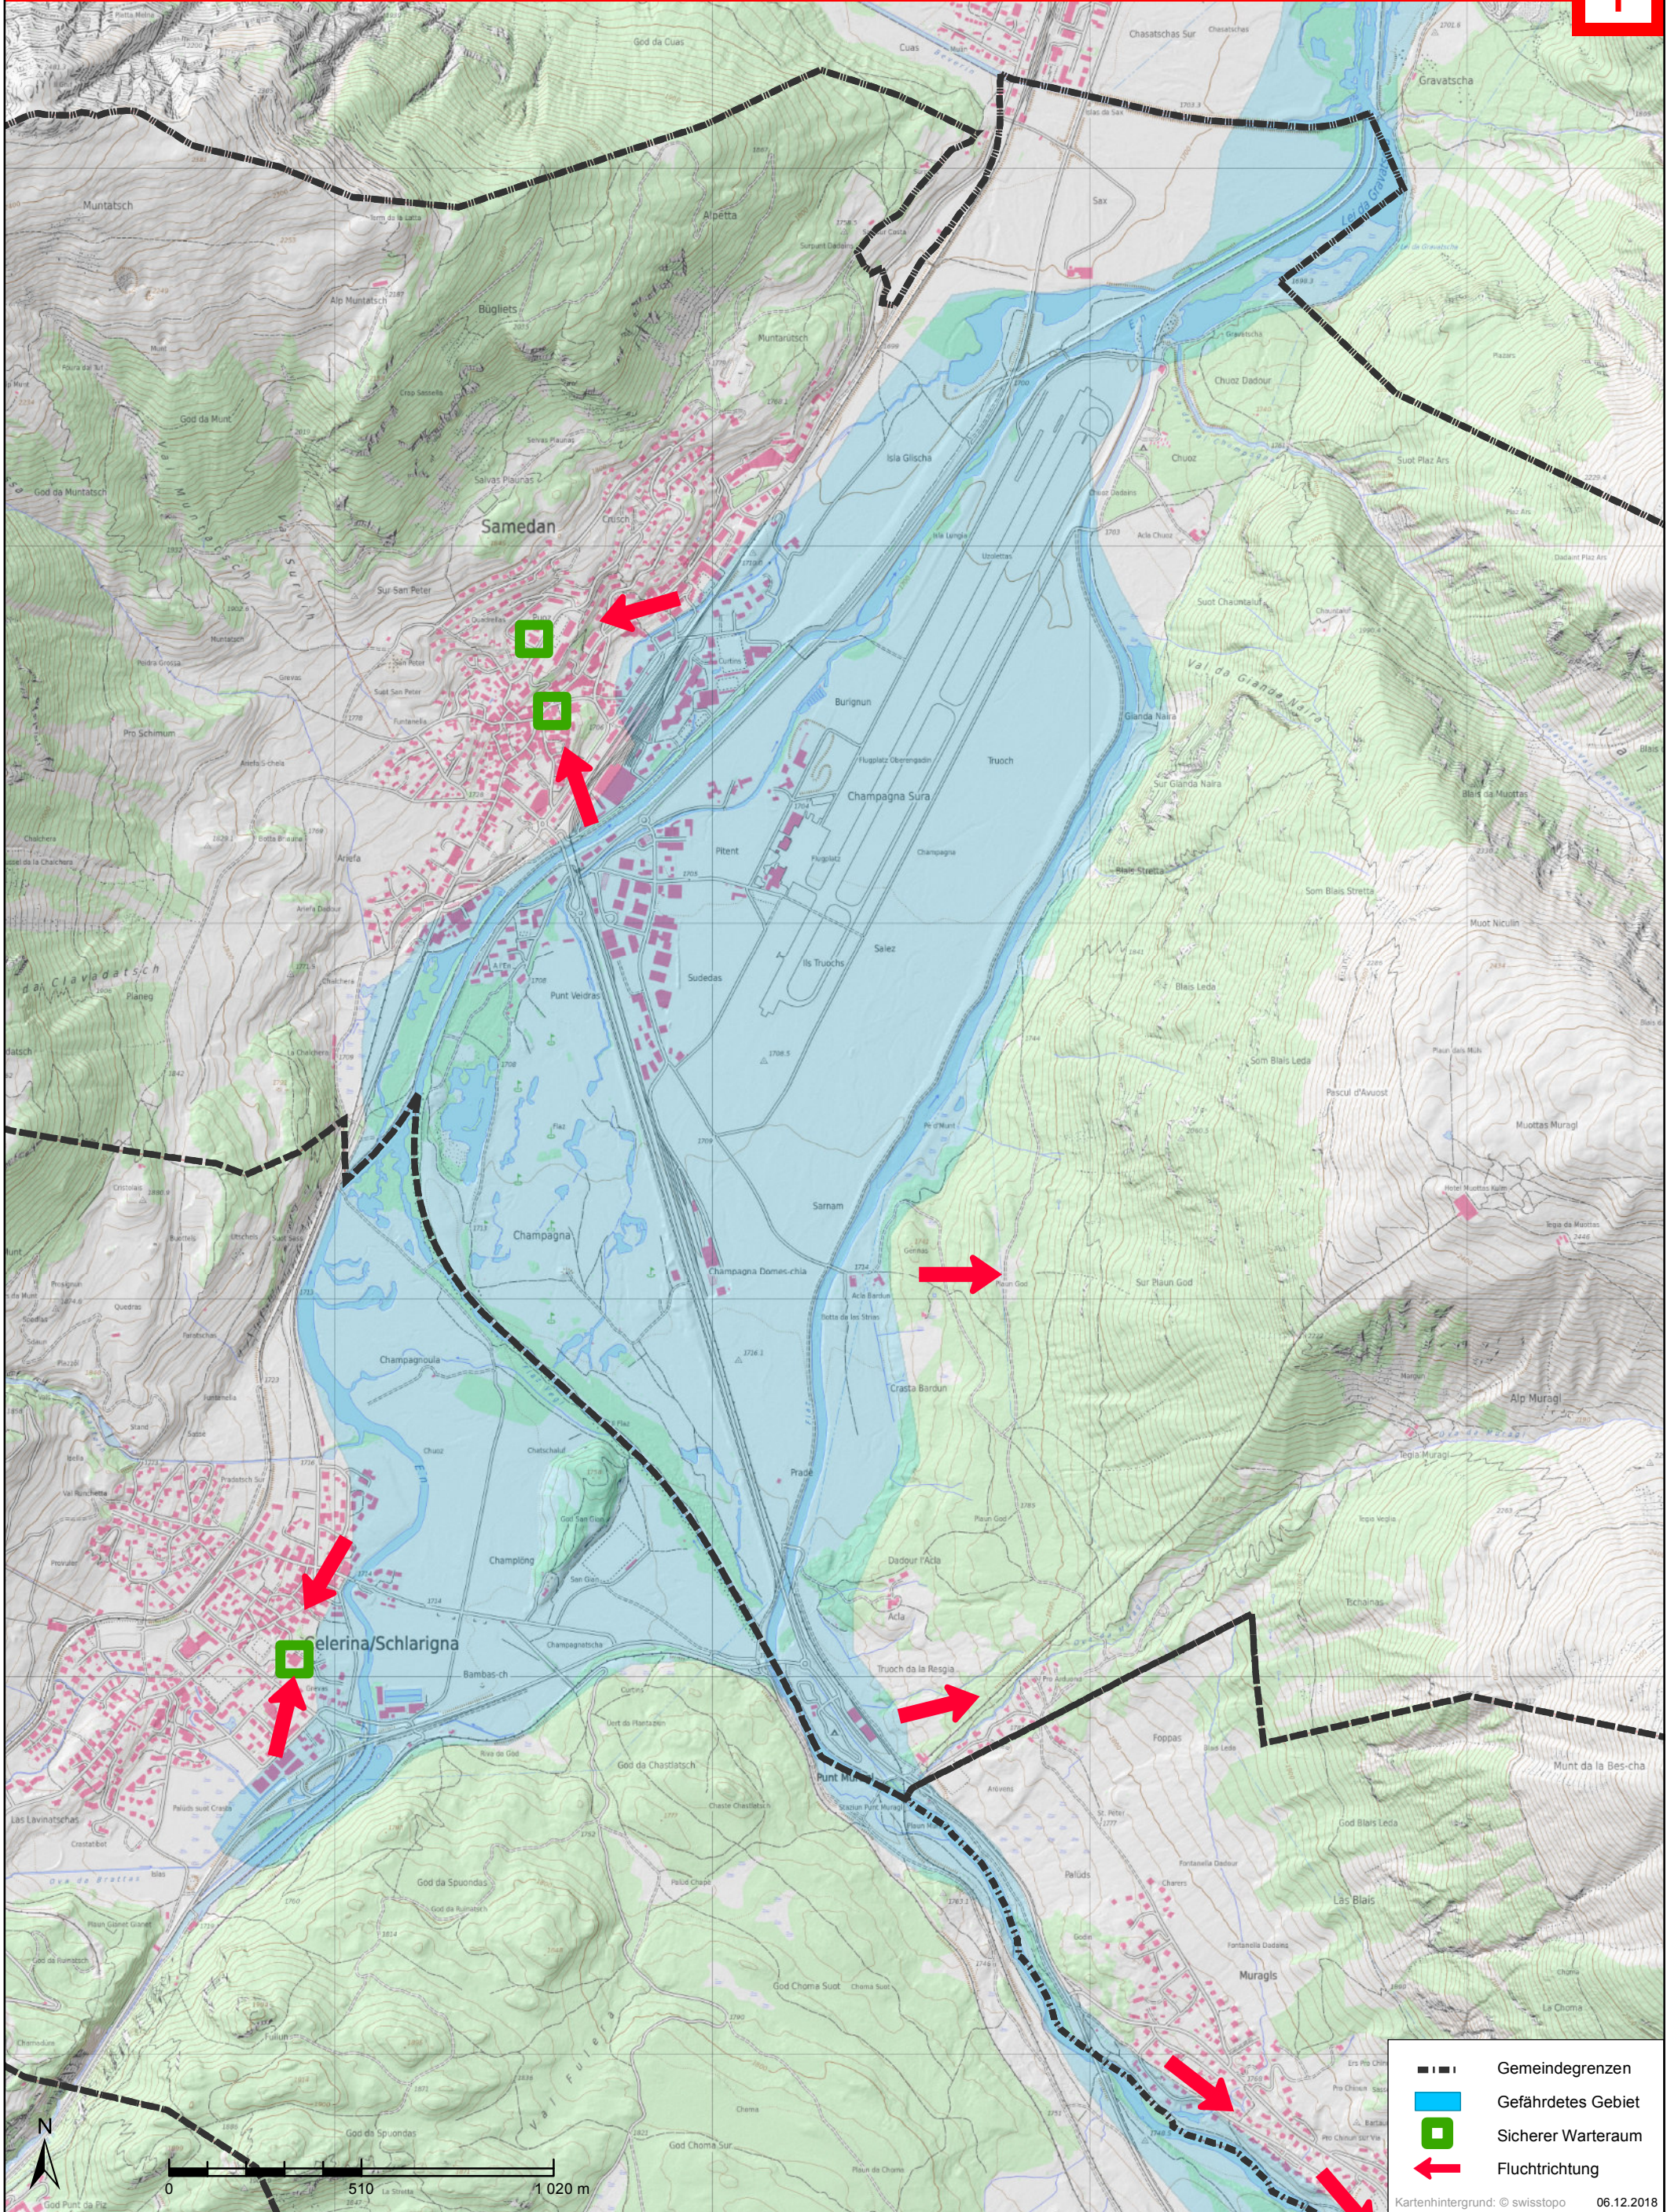

Celerina/Schlarigna, Samedan

WASSERALARM
unterbrochener tiefer Ton

Verhalten: Gefährdetes Gebiet sofort verlassen

-  Gemeindegrenzen
-  Gefährdetes Gebiet
-  Sicherer Warteraum
-  Fluchtrichtung