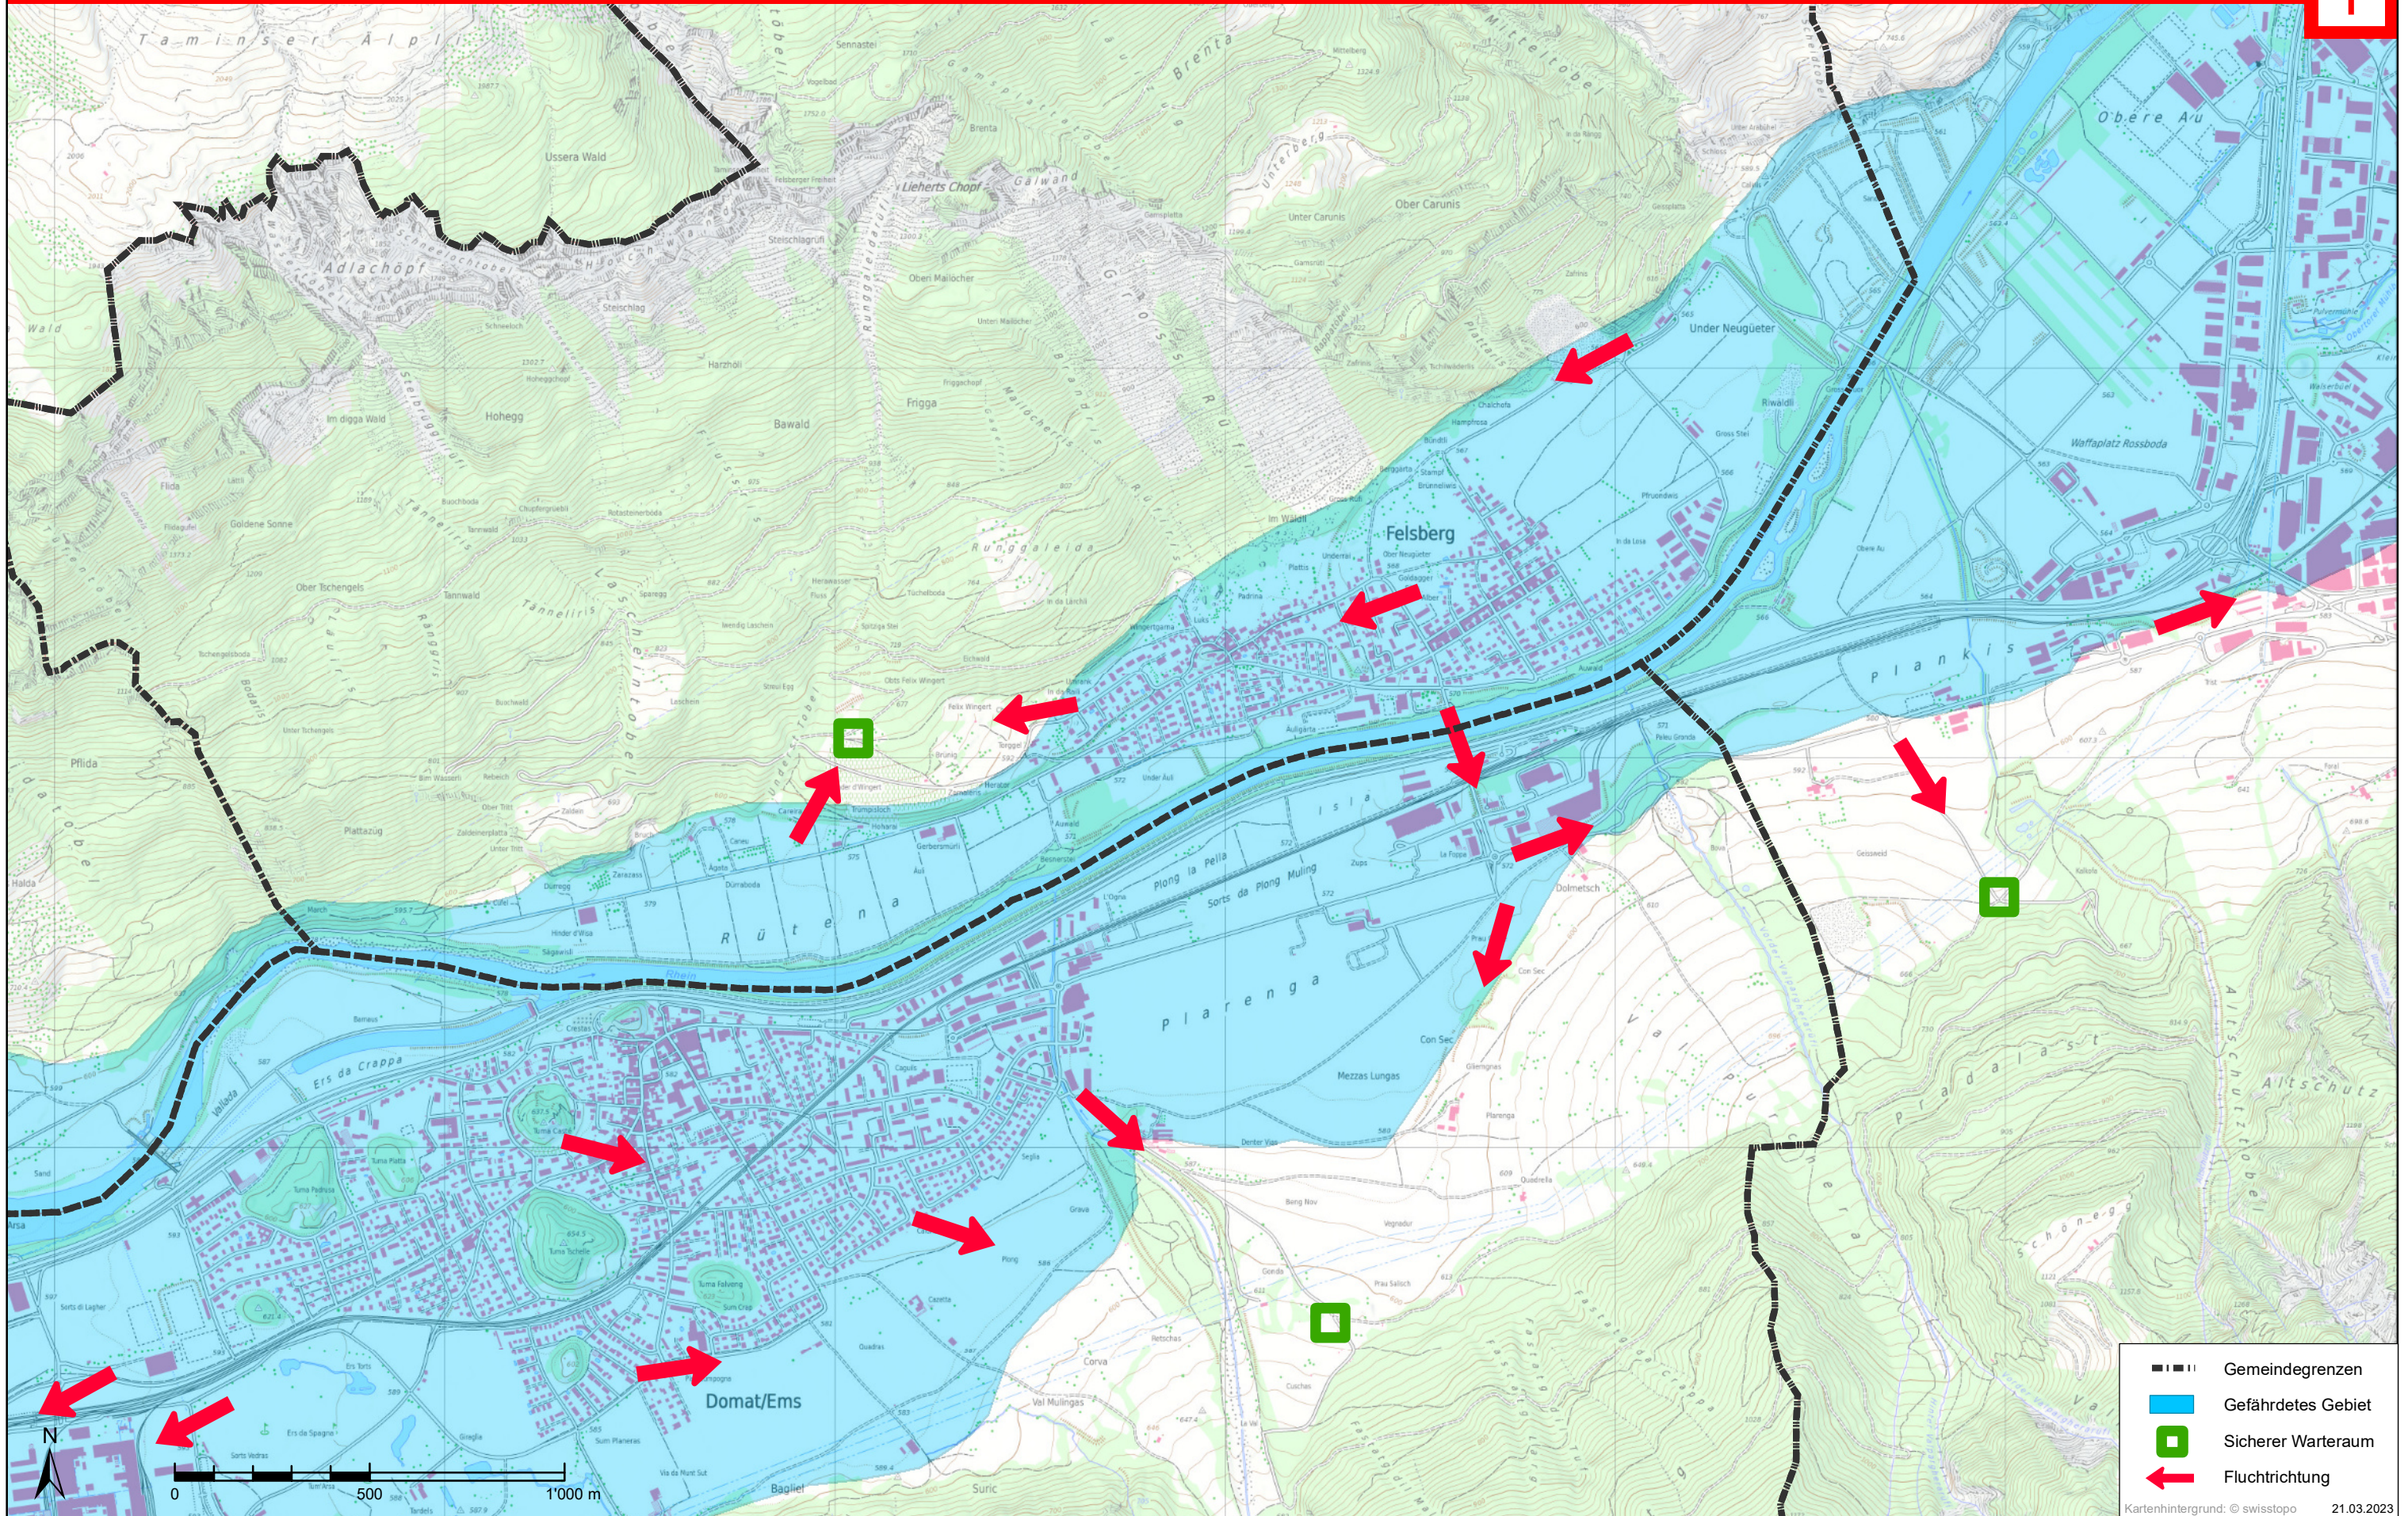

# Gefährdetes Gebiet / Fluchtplan bei Wasseralarm

Felsberg

**WASSERALARM**  
 unterbrochener tiefer Ton

Verhalten: Gefährdetes Gebiet sofort verlassen

-  Gemeindegrenzen
-  Gefährdetes Gebiet
-  Sicherer Warteraum
-  Fluchttrichtung