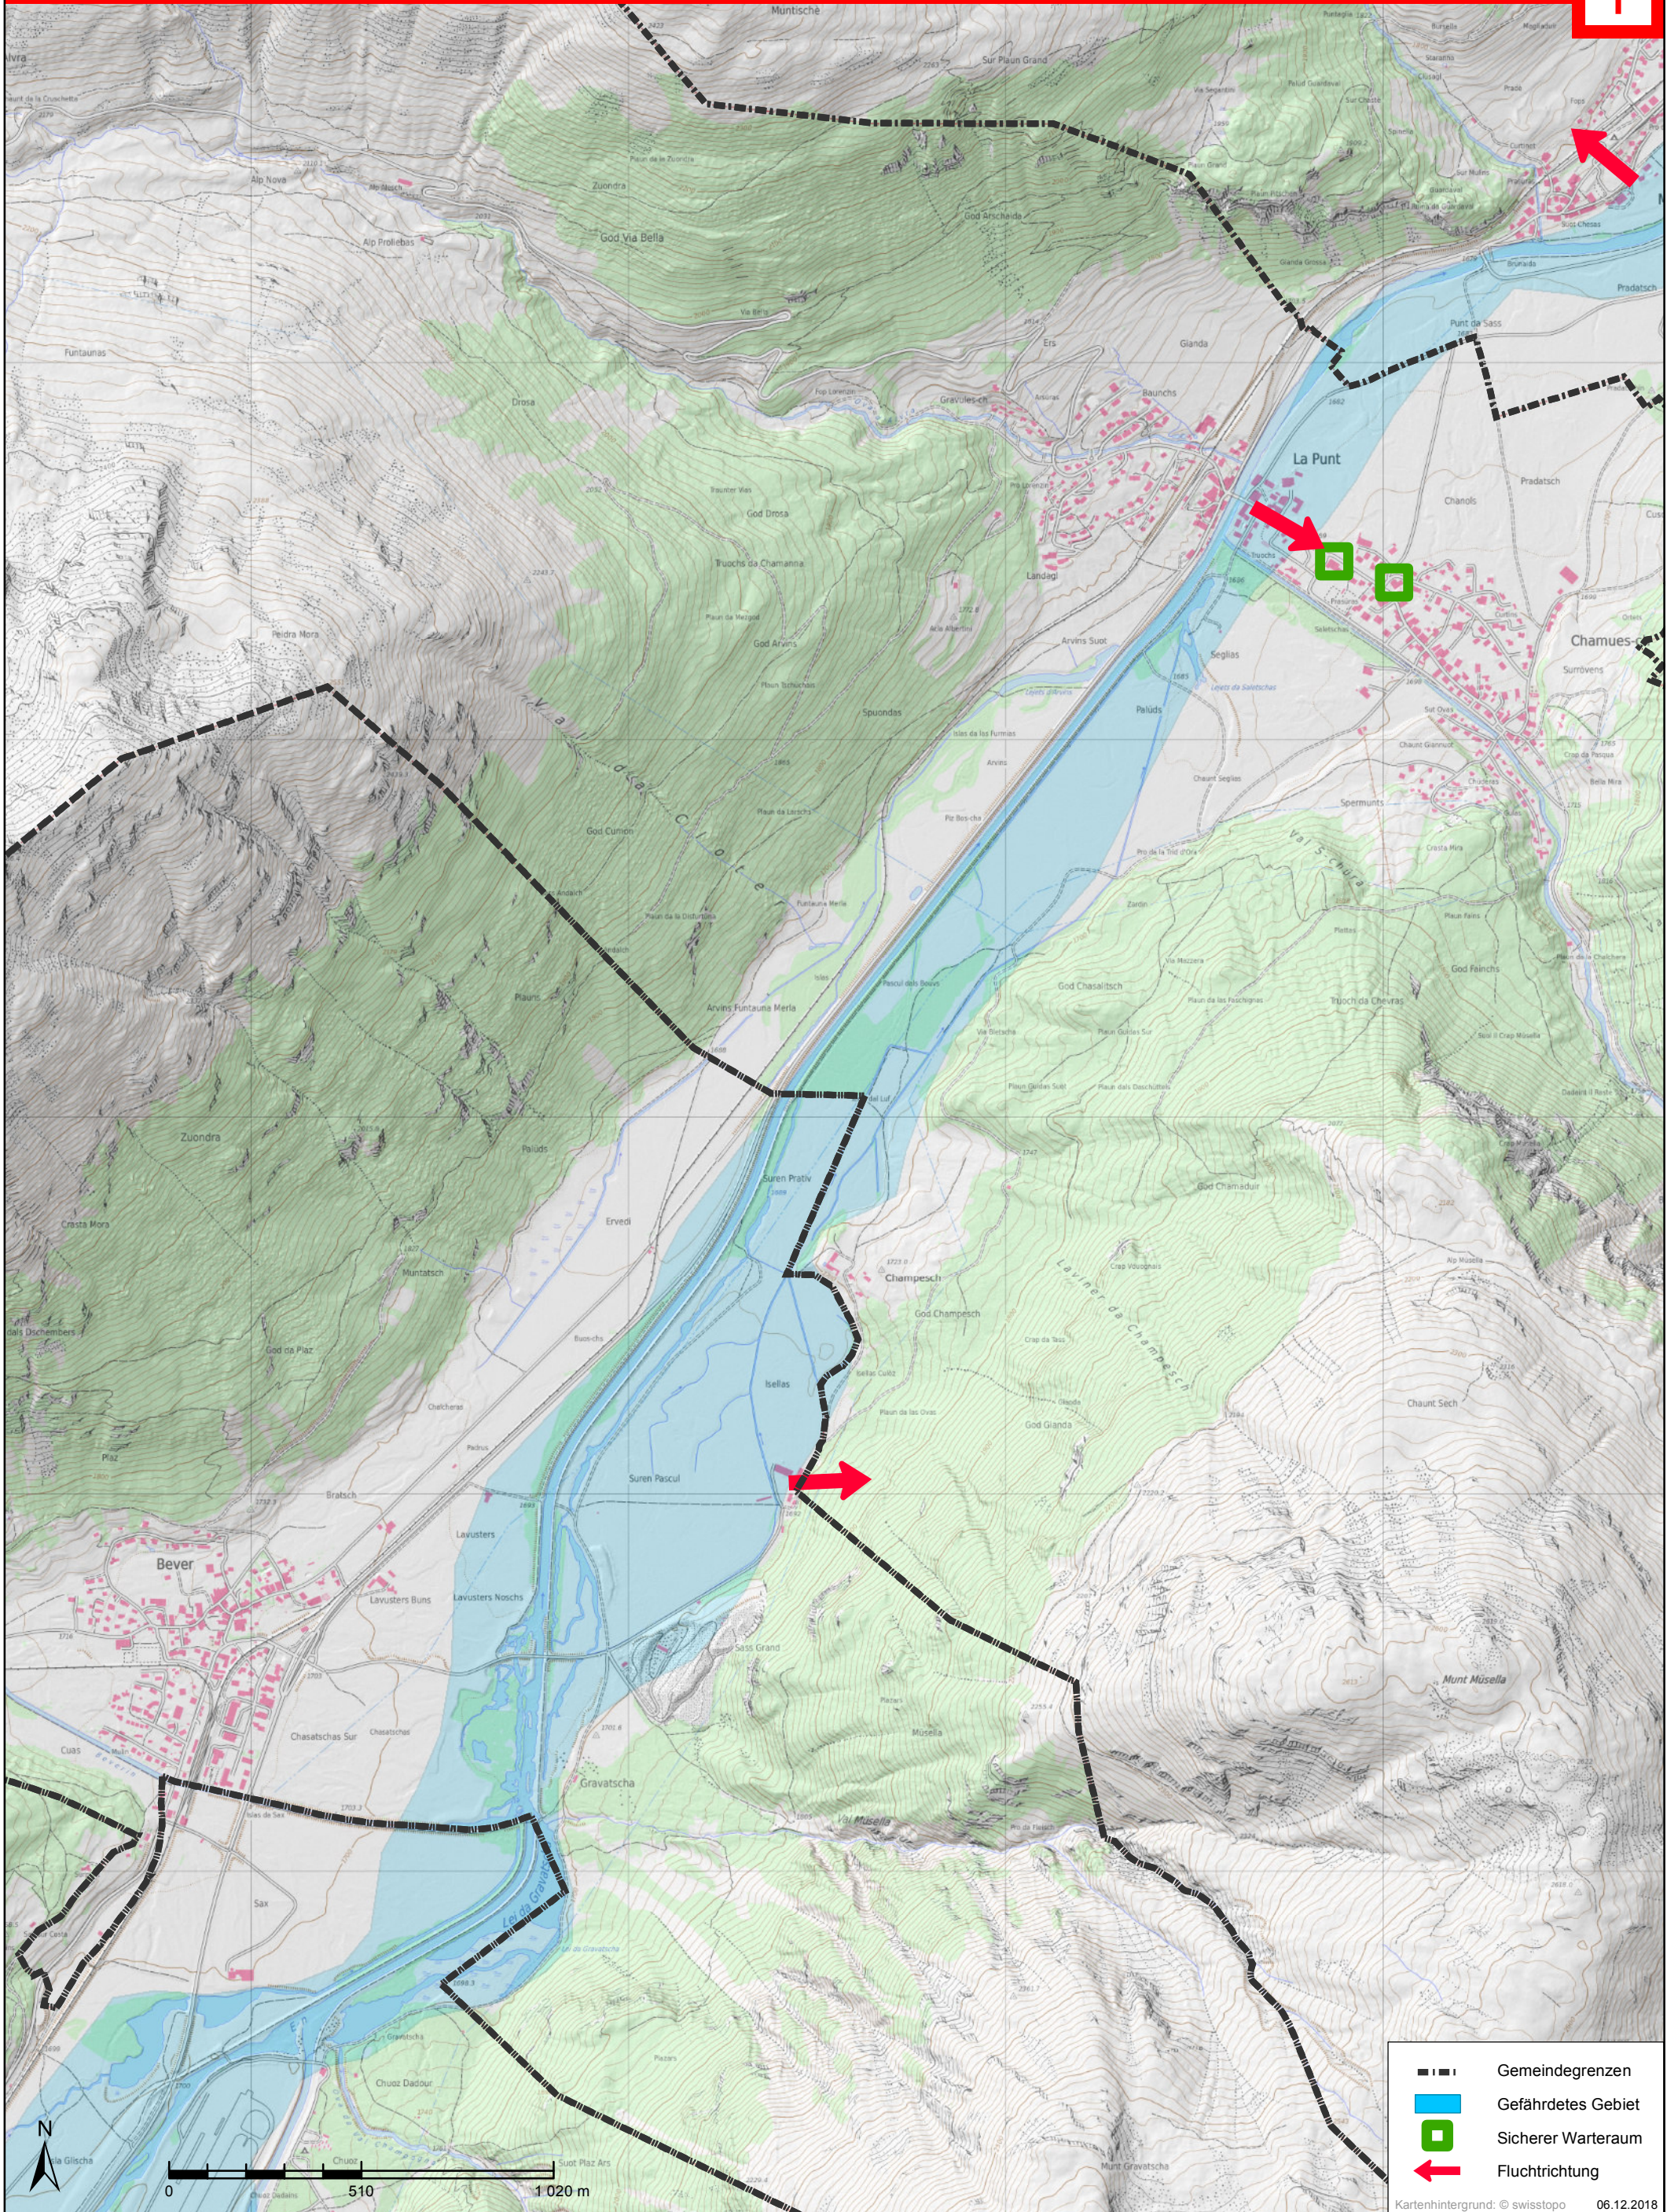

## Bever, La Punt-Chamues-ch

**WASSERALARM**  
unterbrochener tiefer Ton

**Verhalten: Gefährdetes Gebiet sofort verlassen**

-  Gemeindegrenzen
-  Gefährdetes Gebiet
-  Sicherer Warteraum
-  Fluchtrichtung