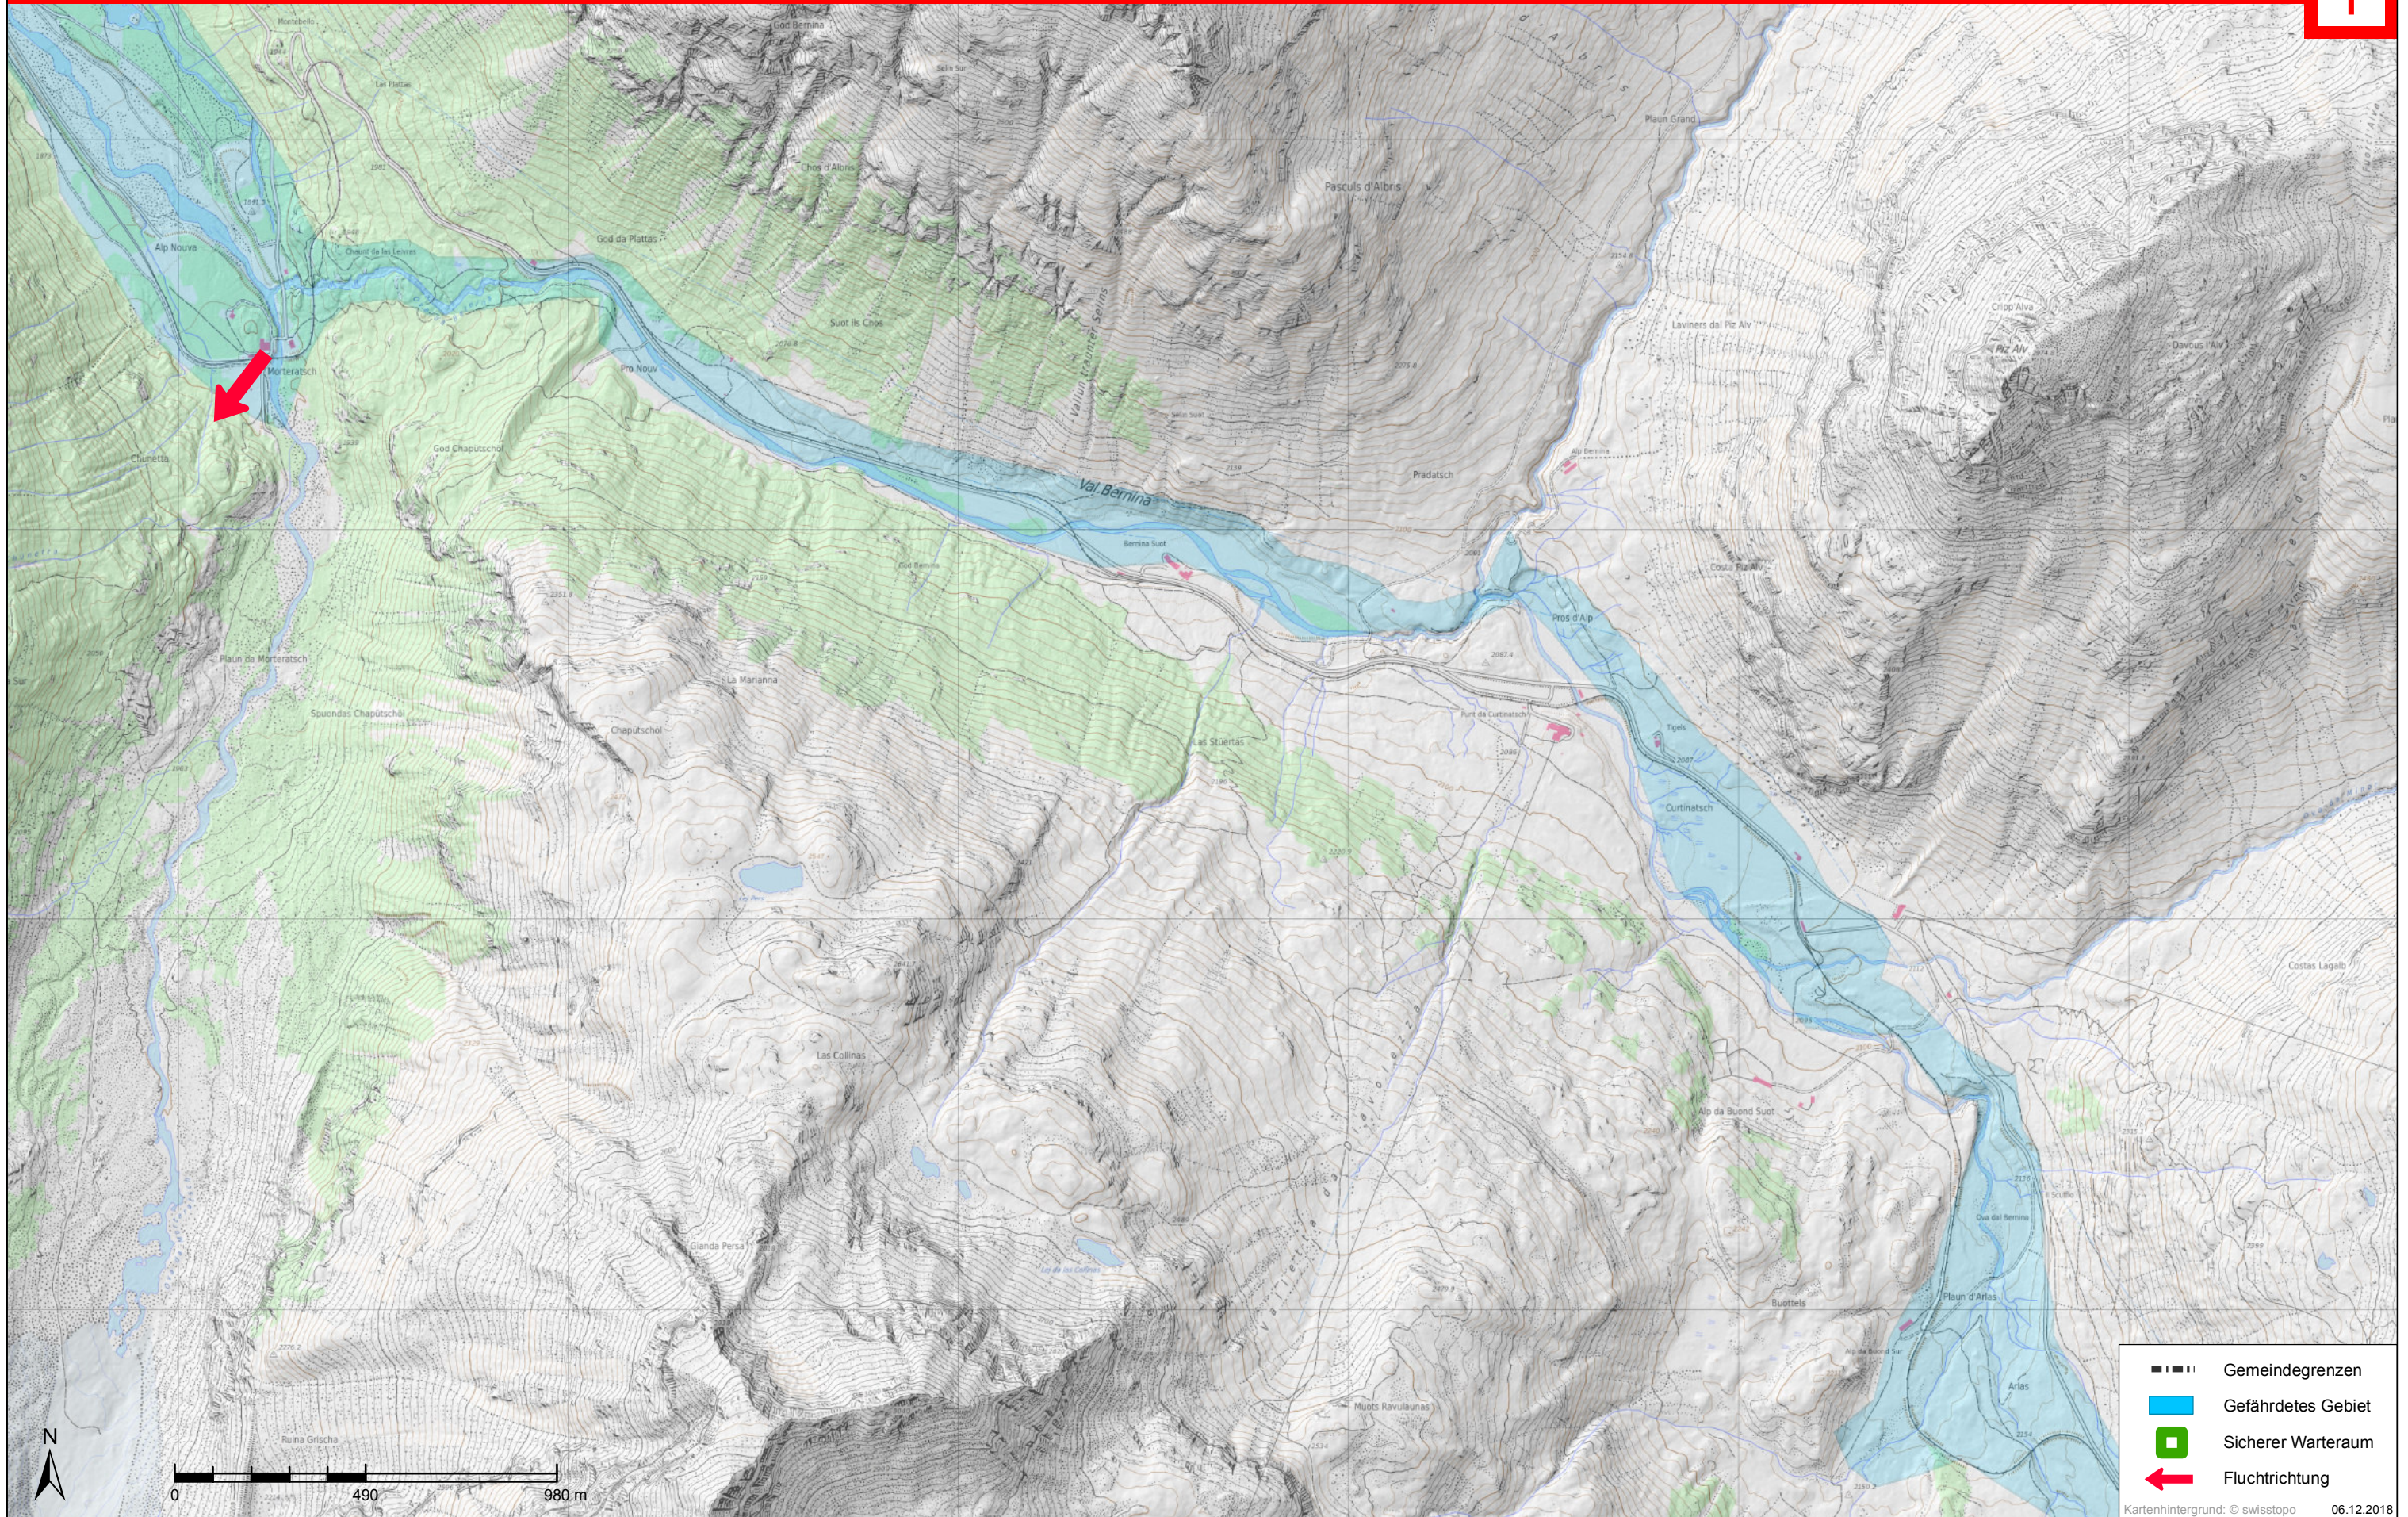

Pontresina (Nord)

WASSERALARM
unterbrochener tiefer Ton

Verhalten: Gefährdetes Gebiet sofort verlassen

-  Gemeindegrenzen
-  Gefährdetes Gebiet
-  Sicherer Warteraum
-  Fluchtichtung

Pontresina (Süd)

WASSERALARM
unterbrochener tiefer Ton

Verhalten: Gefährdetes Gebiet sofort verlassen

Pontresina, Poschiavo (Bernina)

WASSERALARM
unterbrochener tiefer Ton

Verhalten: Gefährdetes Gebiet sofort verlassen

	Gemeindegrenzen
	Gefährdetes Gebiet
	Sicherer Warteraum
	Fluchtrichtung

Kartenhintergrund: © swisstopo 06.12.2018