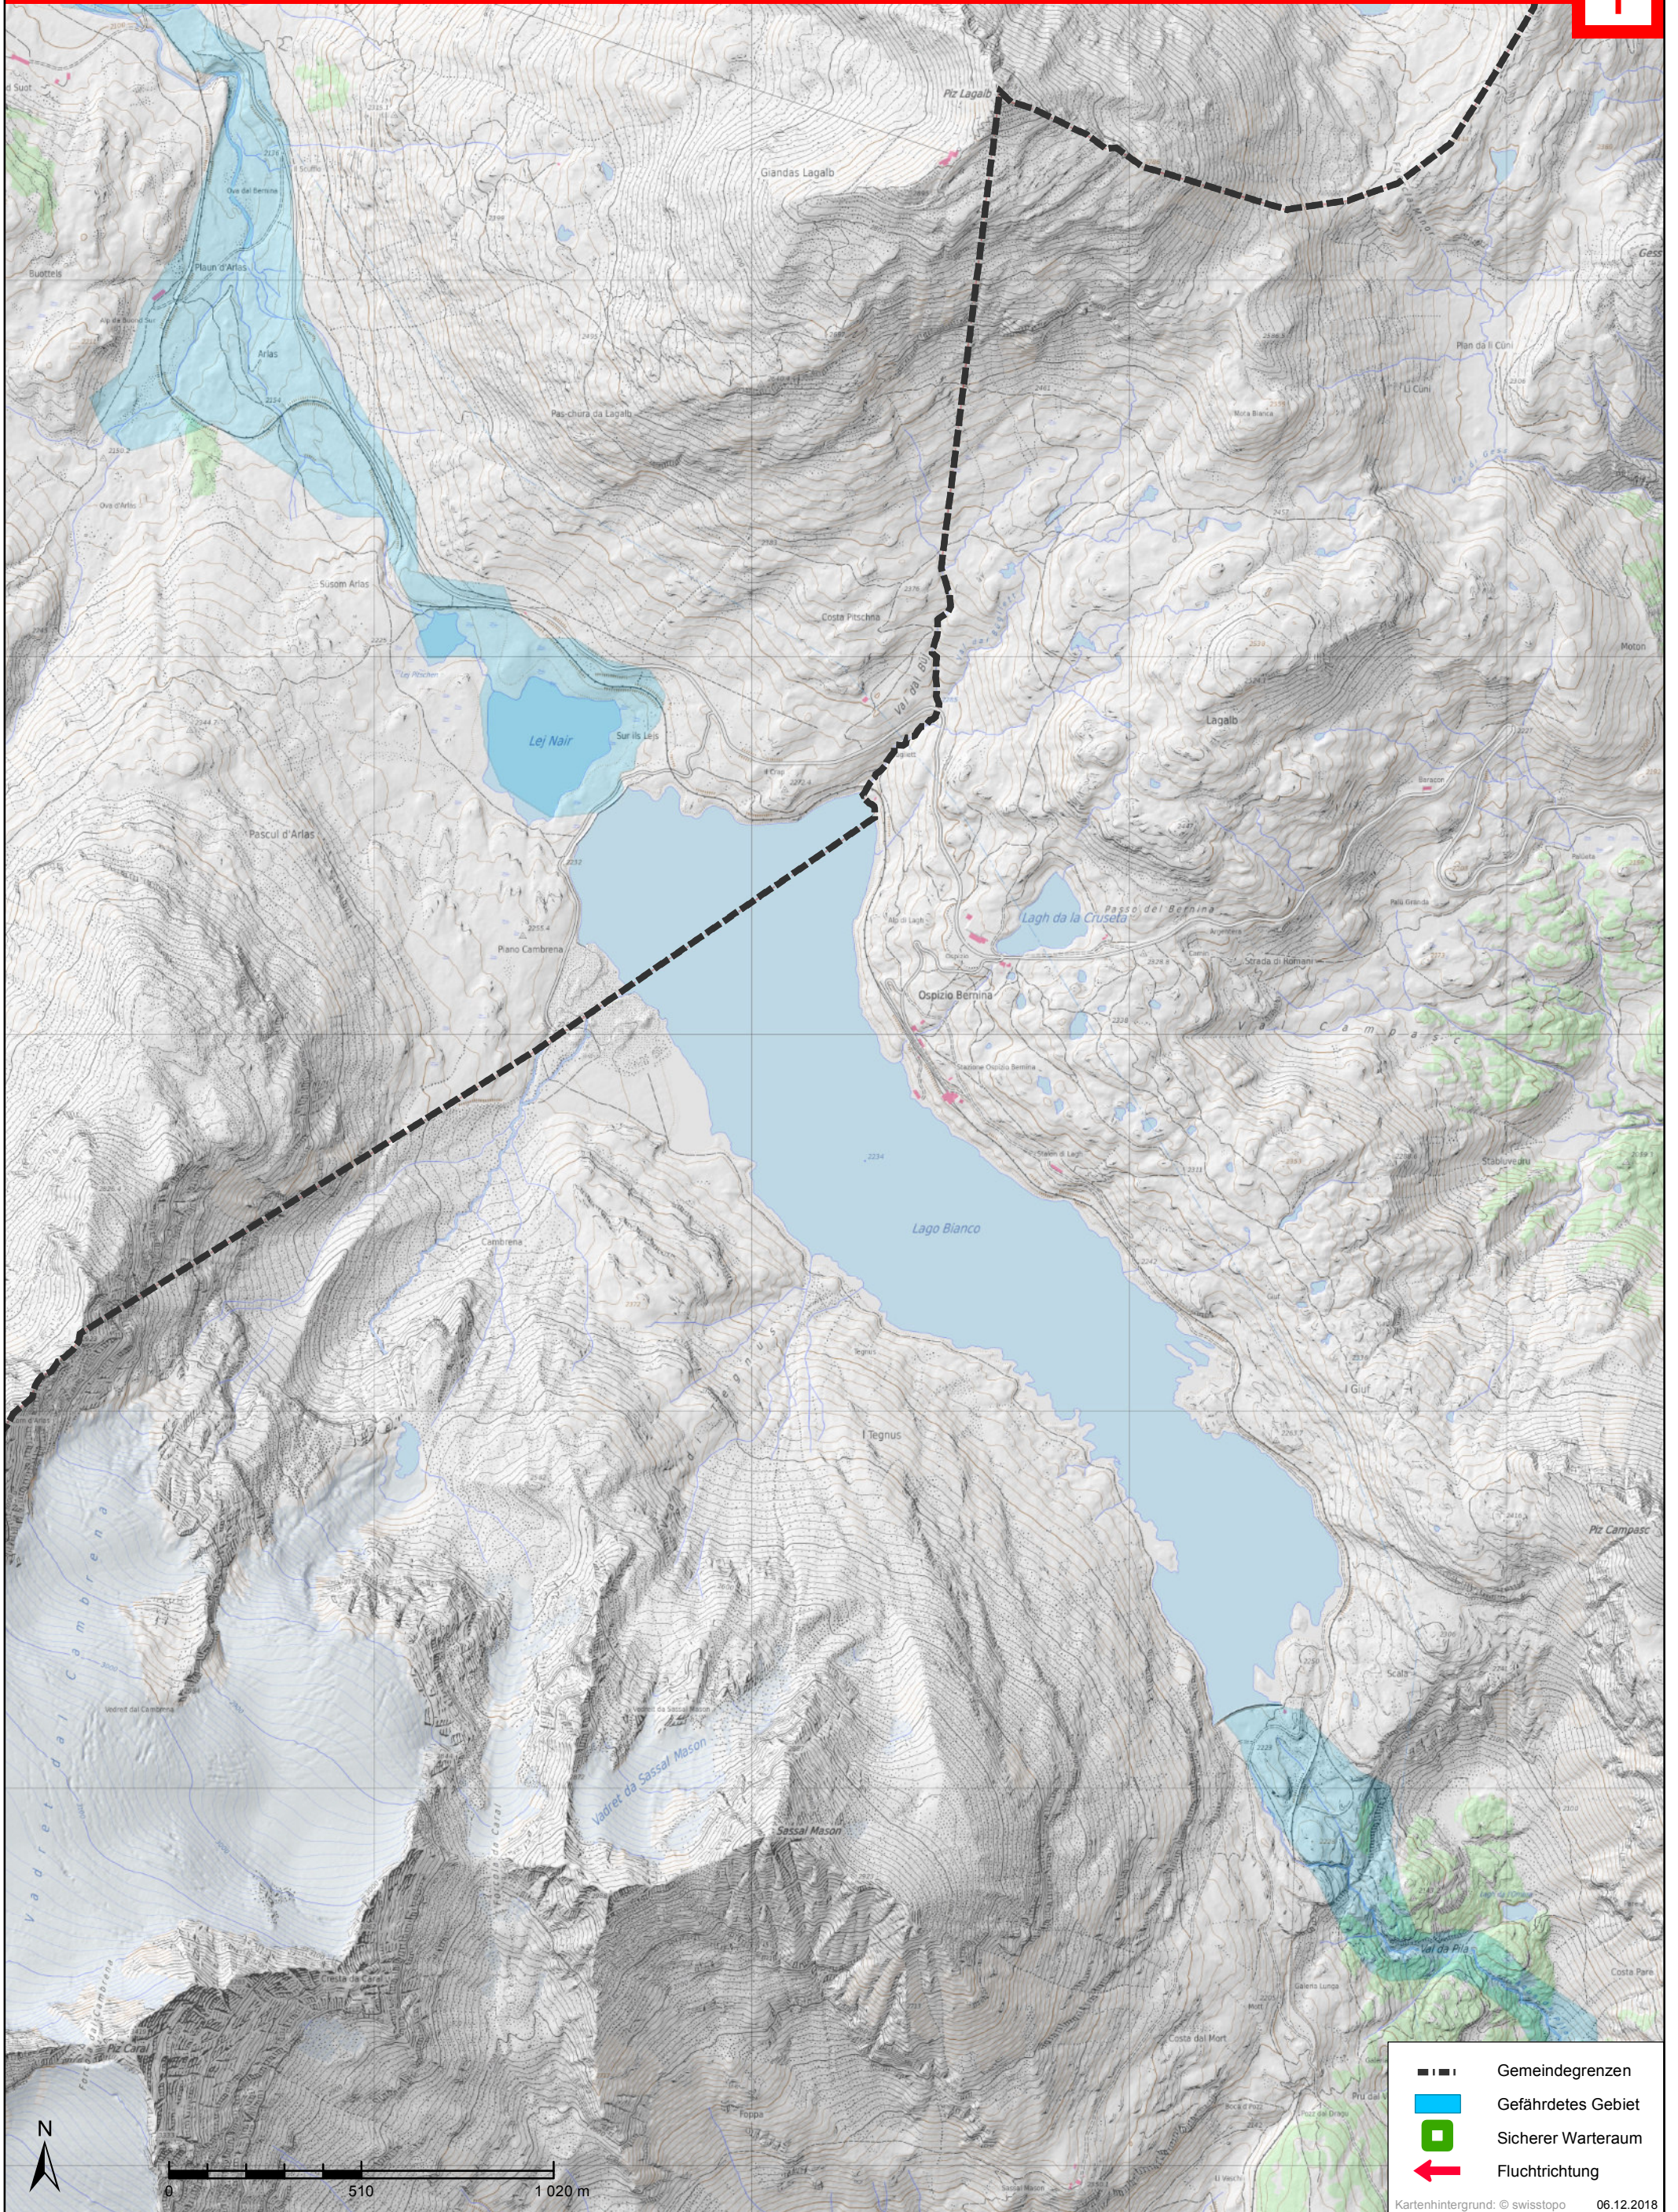

Pontresina (Nord)

WASSERALARM
unterbrochener tiefer Ton

Verhalten: Gefährdetes Gebiet sofort verlassen

-  Gemeindegrenzen
-  Gefährdetes Gebiet
-  Sicherer Warteraum
-  Fluchtichtung

Pontresina (Süd)

WASSERALARM
unterbrochener tiefer Ton

Verhalten: Gefährdetes Gebiet sofort verlassen

Pontresina, Poschiavo (Bernina)

WASSERALARM
unterbrochener tiefer Ton

Verhalten: Gefährdetes Gebiet sofort verlassen

	Gemeindegrenzen
	Gefährdetes Gebiet
	Sicherer Warteraum
	Fluchtrichtung

Kartenhintergrund: © swisstopo 06.12.2018