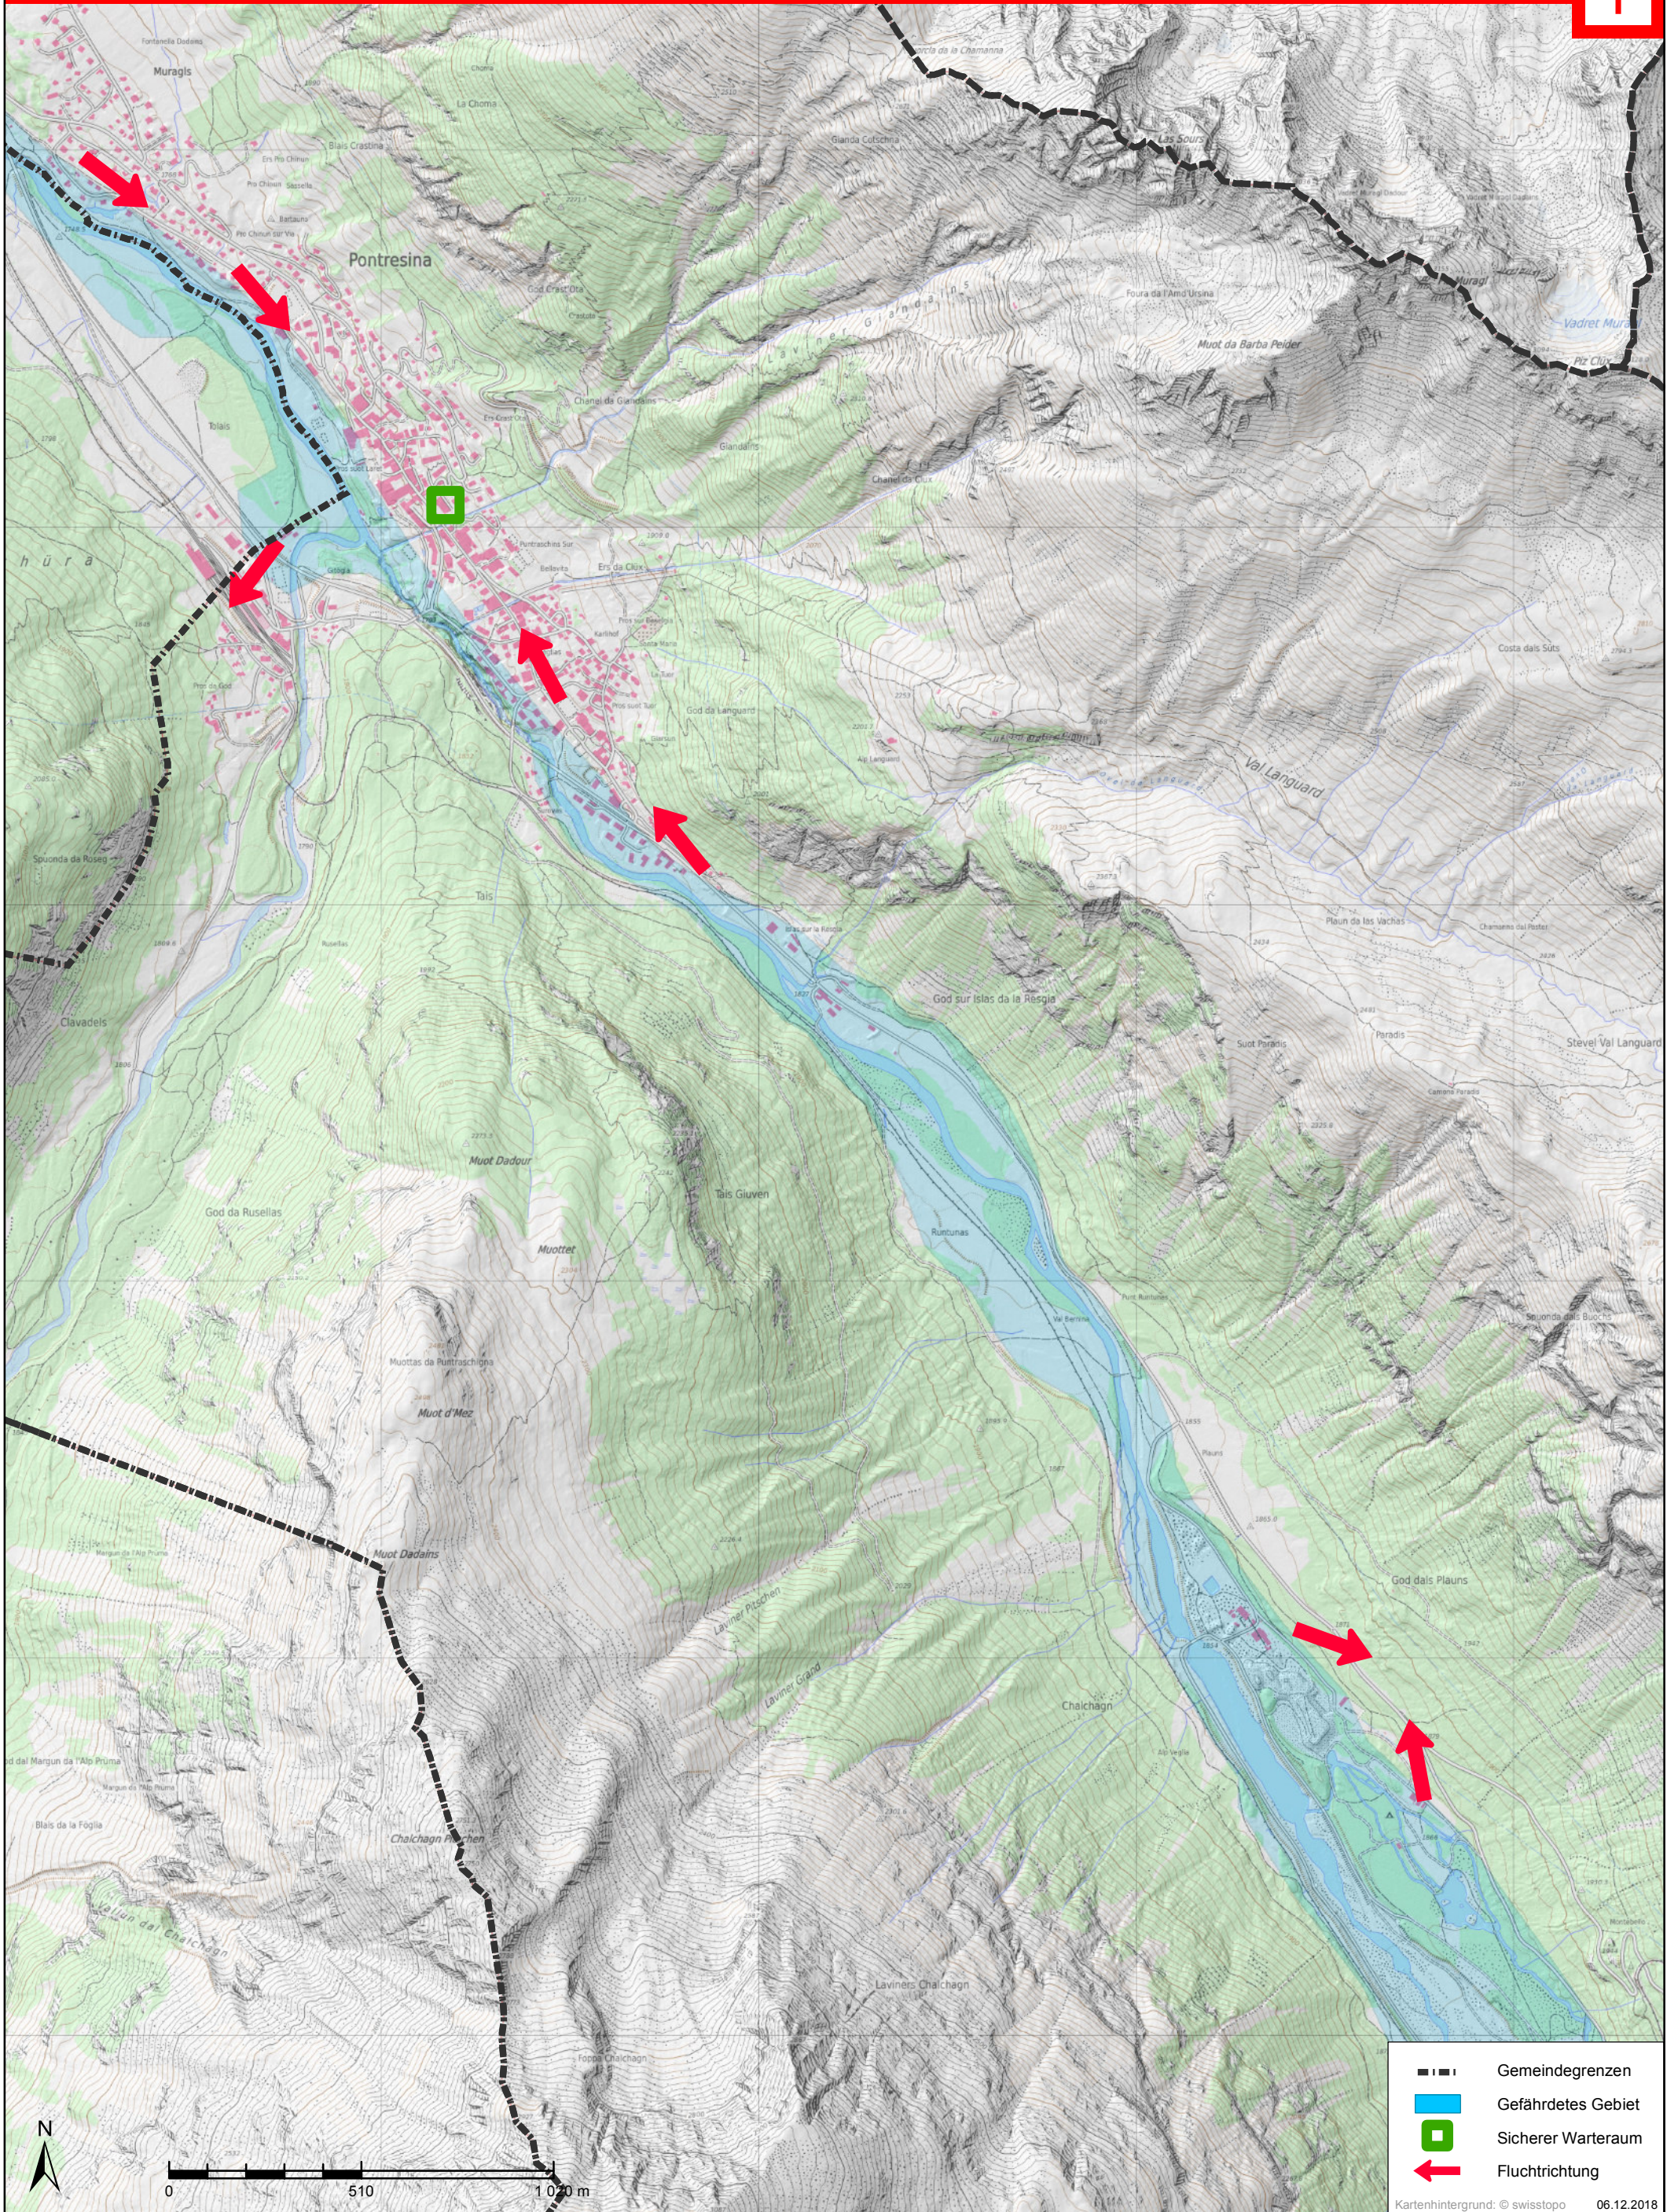

Pontresina (Nord)

WASSERALARM
unterbrochener tiefer Ton

Verhalten: Gefährdetes Gebiet sofort verlassen

-  Gemeindegrenzen
-  Gefährdetes Gebiet
-  Sicherer Warteraum
-  Fluchtichtung

Pontresina (Süd)

WASSERALARM
unterbrochener tiefer Ton

Verhalten: Gefährdetes Gebiet sofort verlassen

Pontresina, Poschiavo (Bernina)

WASSERALARM
unterbrochener tiefer Ton

Verhalten: Gefährdetes Gebiet sofort verlassen

	Gemeindegrenzen
	Gefährdetes Gebiet
	Sicherer Warteraum
	Fluchtrichtung

Kartenhintergrund: © swisstopo 06.12.2018