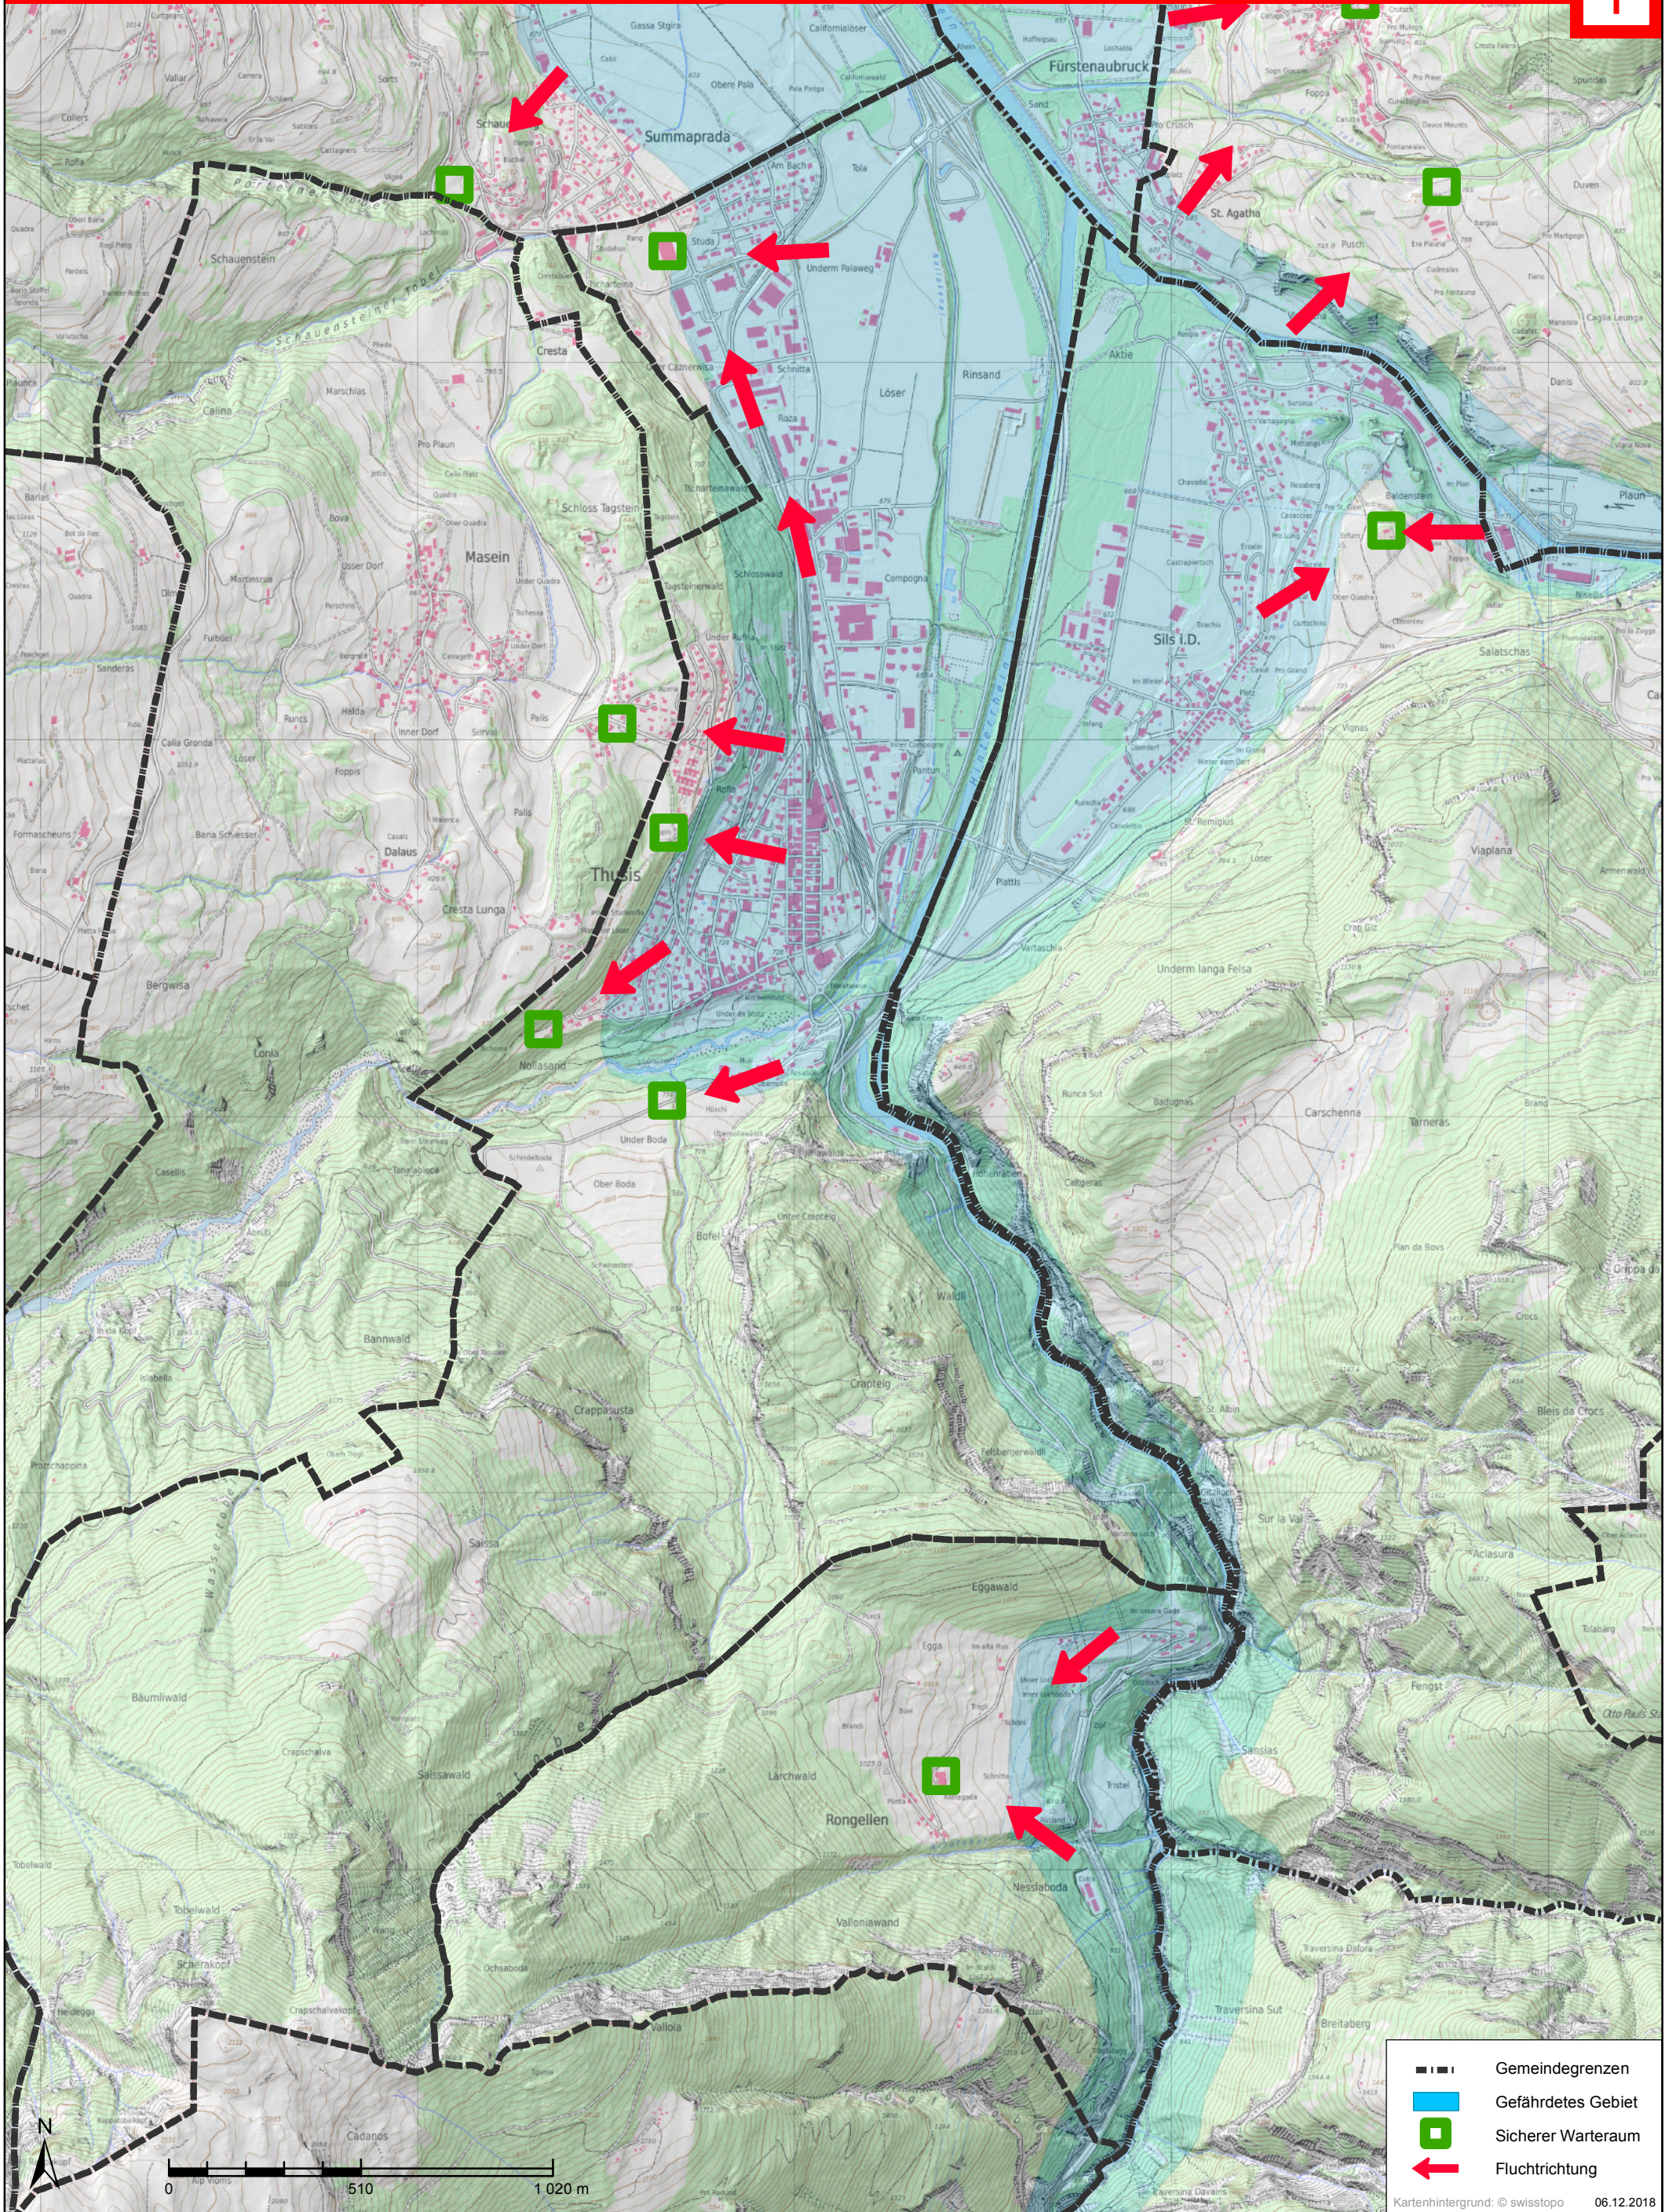

## Rongellen, Sils i.D., Thusis

**WASSERALARM**  
unterbrochener tiefer Ton

Verhalten: Gefährdetes Gebiet sofort verlassen

-  Gemeindegrenzen
  -  Gefährdetes Gebiet
  -  Sicherer Warteraum
  -  Fluchtichtung
- Kartenhintergrund: © swisstopo 06.12.2018