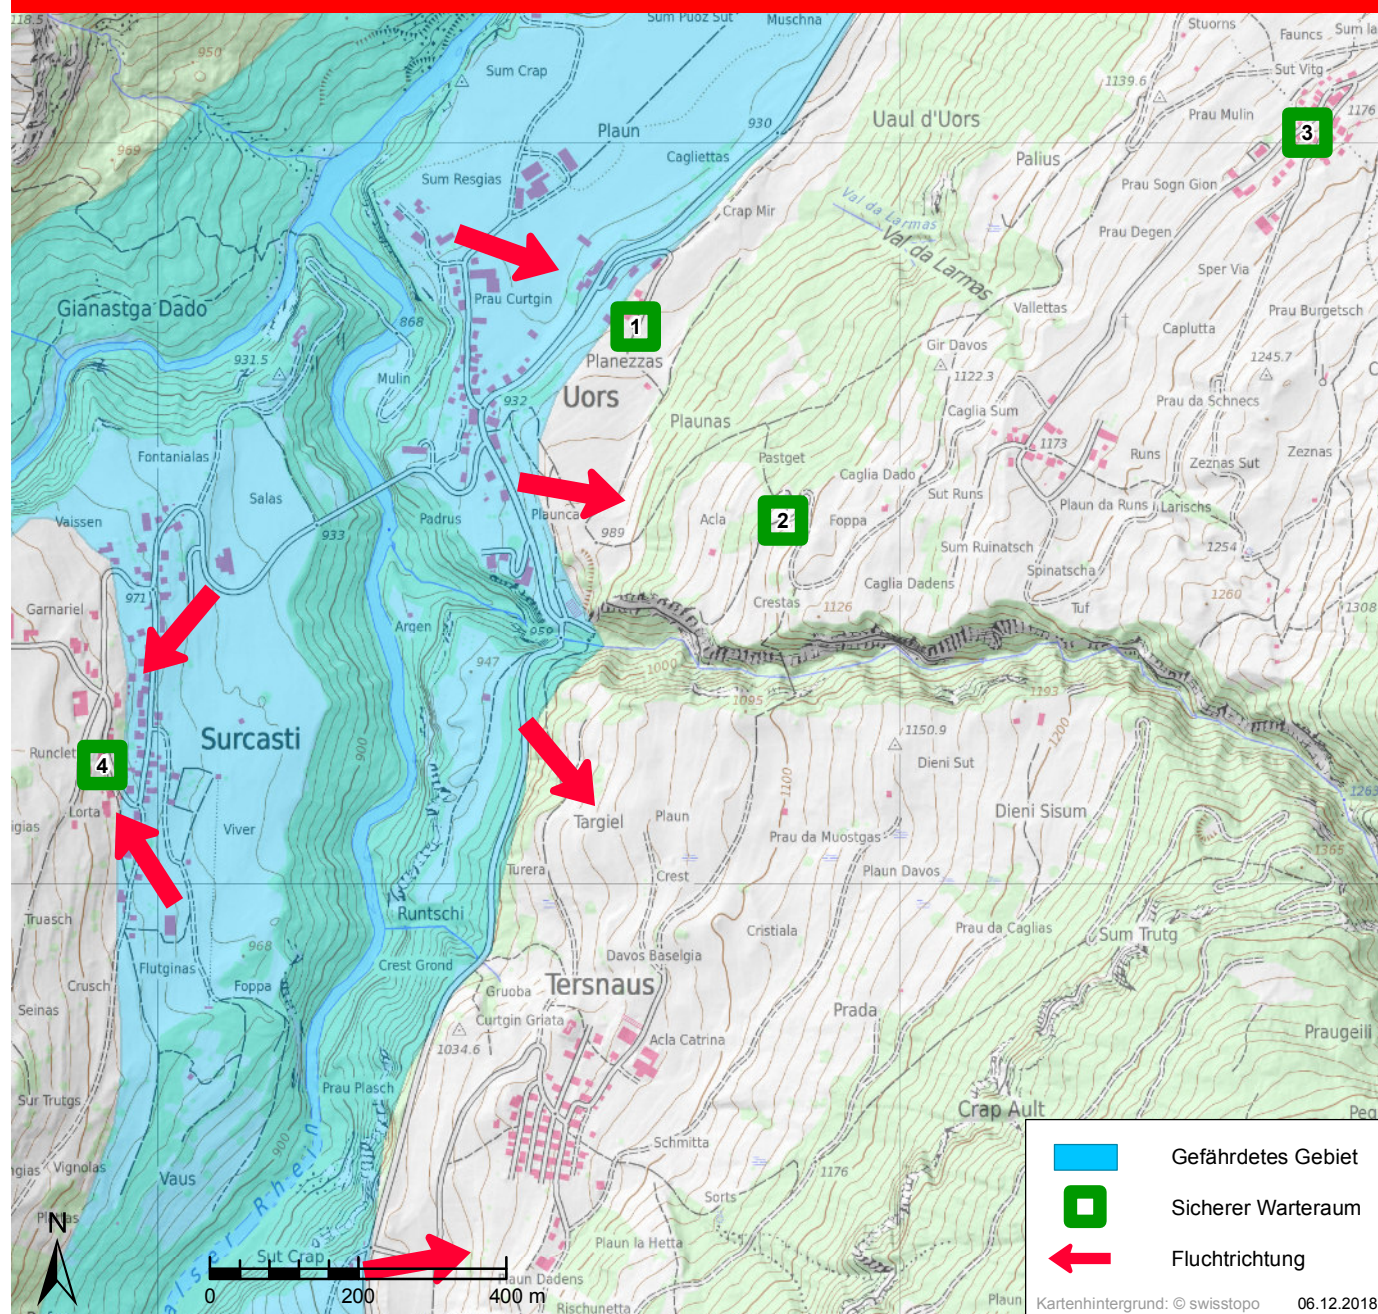

## ALLGEMEINER ALARM

Regelmässig auf- und absteigender Ton,  
 Dauer: 1 Minute, innert 5 Minuten 1x wiederholt

> **Radio hören!**

## WASSERALARM

12 tiefe Töne je 20 Sekunden im Abstand von  
 10 Sekunden

> **Gefährdetes Gebiet sofort verlassen!**

> Bewahren Sie Ruhe!

> Verlassen Sie sofort Ihre Wohnung und suchen Sie die  
 nächstgelegene Anhöhe bzw. den nächstgelegenen  
**sicheren Warteraum** auf!

> Durchqueren Sie keine Überflutungszonen, weder zu  
 Fuss noch im Fahrzeug!

## Surcasti (Gemeinde Lumnezia)

- Gefährdetes Gebiet
- Sicherer Warteraum
- Fluchtrichtung