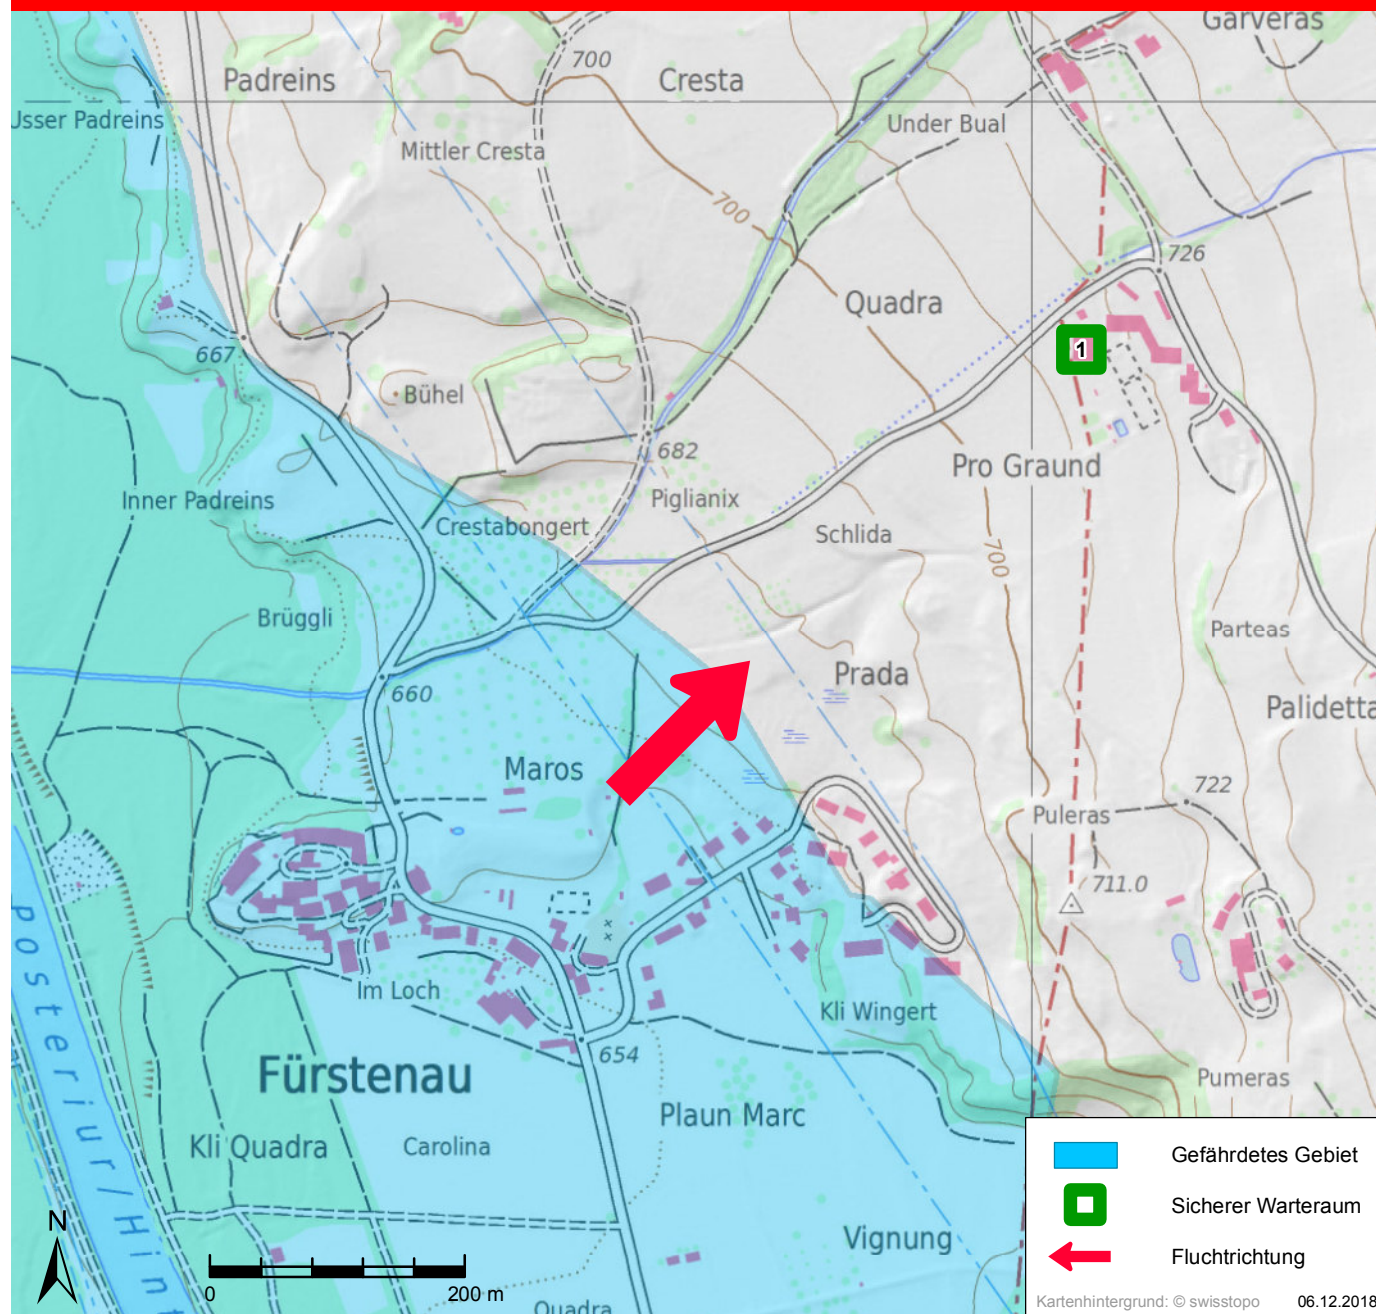

## WASSERALARM

12 tiefe Töne je 20 Sekunden im Abstand von  
 10 Sekunden

> **Gefährdetes Gebiet sofort verlassen!**

> Bewahren Sie Ruhe!

> Verlassen Sie sofort Ihre Wohnung und suchen Sie die  
 nächstgelegene Anhöhe bzw. den nächstgelegenen  
**sicheren Warteraum** auf!

> Durchqueren Sie keine Überflutungszonen, weder zu  
 Fuss noch im Fahrzeug!

## SICHERE WARTERÄUME

1

**Schulheim Scharans (Gde. Fürstenau)**  
 Scharans

## Fürstenau (Gemeinde Fürstenau / Scharans)

	Gefährdetes Gebiet
	Sicherer Warteraum
	Fluchtrichtung

Kartenhintergrund: © swisstopo 06.12.2018