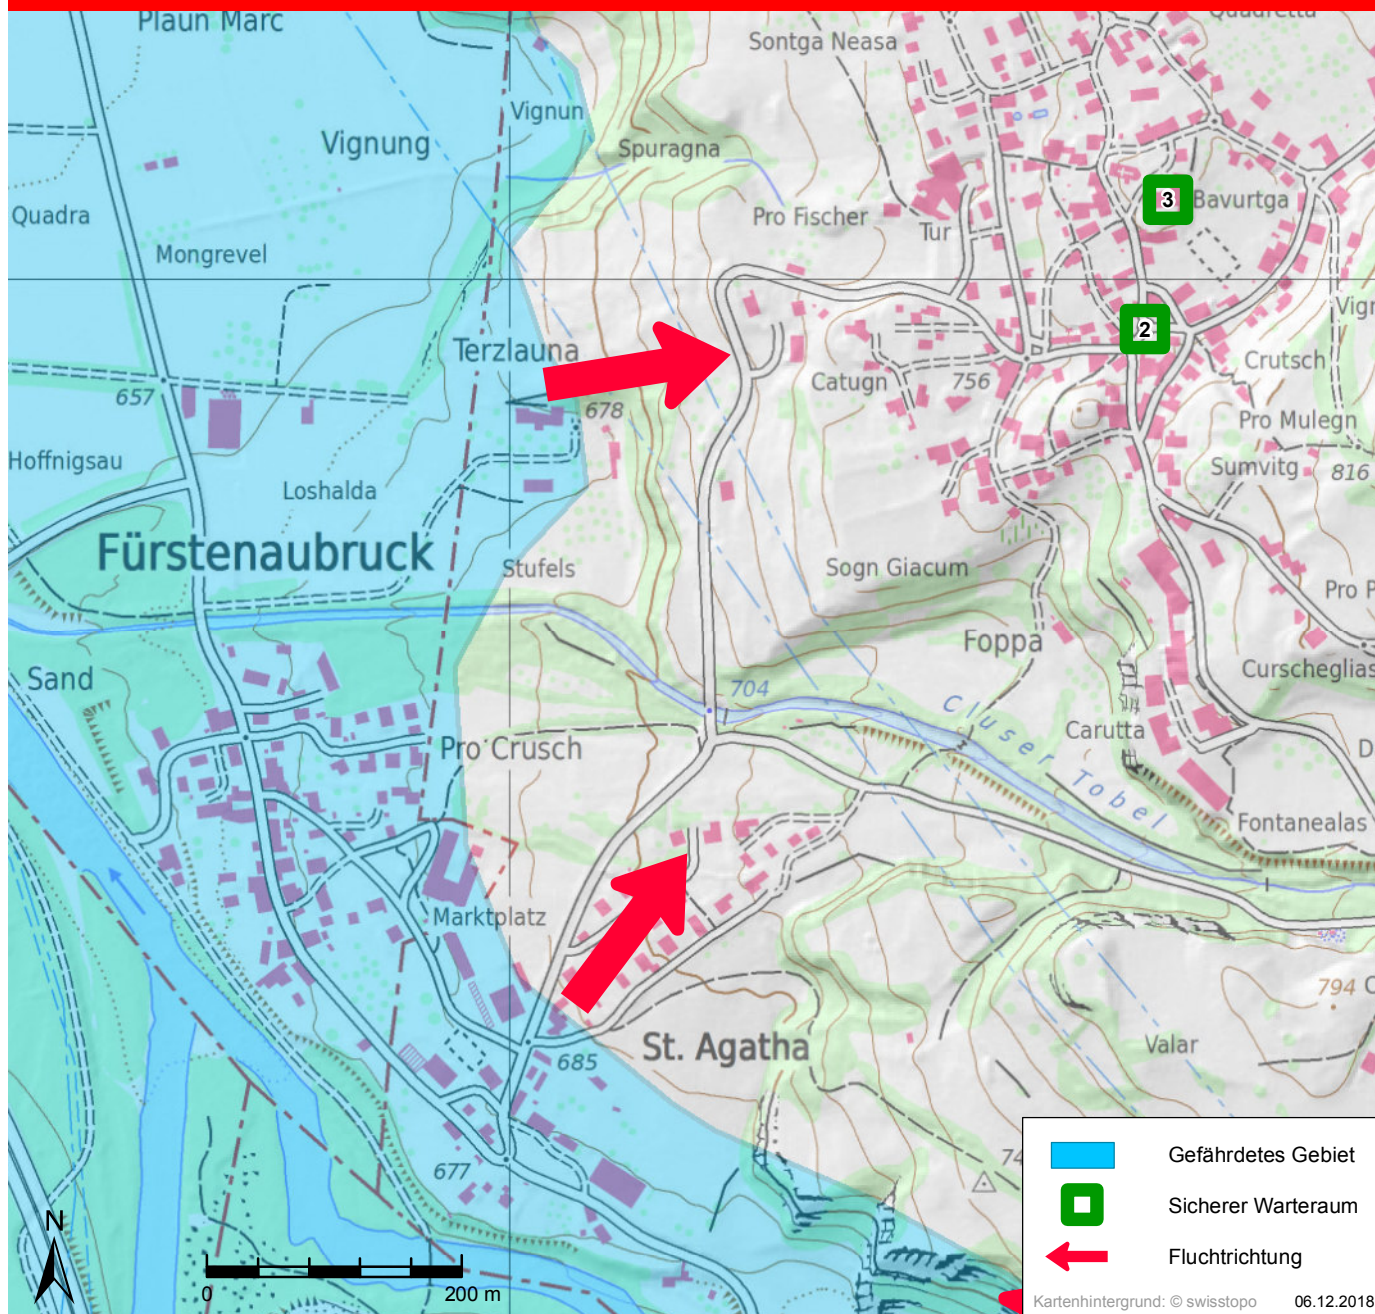

## WASSERALARM

12 tiefe Töne je 20 Sekunden im Abstand von  
 10 Sekunden

> **Gefährdetes Gebiet sofort verlassen!**

> Bewahren Sie Ruhe!

> Verlassen Sie sofort Ihre Wohnung und suchen Sie die  
 nächstgelegene Anhöhe bzw. den nächstgelegenen  
**sicheren Warteraum** auf!

> Durchqueren Sie keine Überflutungszonen, weder zu  
 Fuss noch im Fahrzeug!

## SICHERE WARTERÄUME

**2** Dorfplatz Scharans (Gde. Fürstenu) / Fravgia 1

**3** Turnhalle (Gde. Scharans) / Baselgia 2

## Fürstenaubruck / Scharans (Gemeinde Fürstenu / Scharans)

	Gefährdetes Gebiet
	Sicherer Warteraum
	Fluchtrichtung

Kartenhintergrund: © swisstopo 06.12.2018