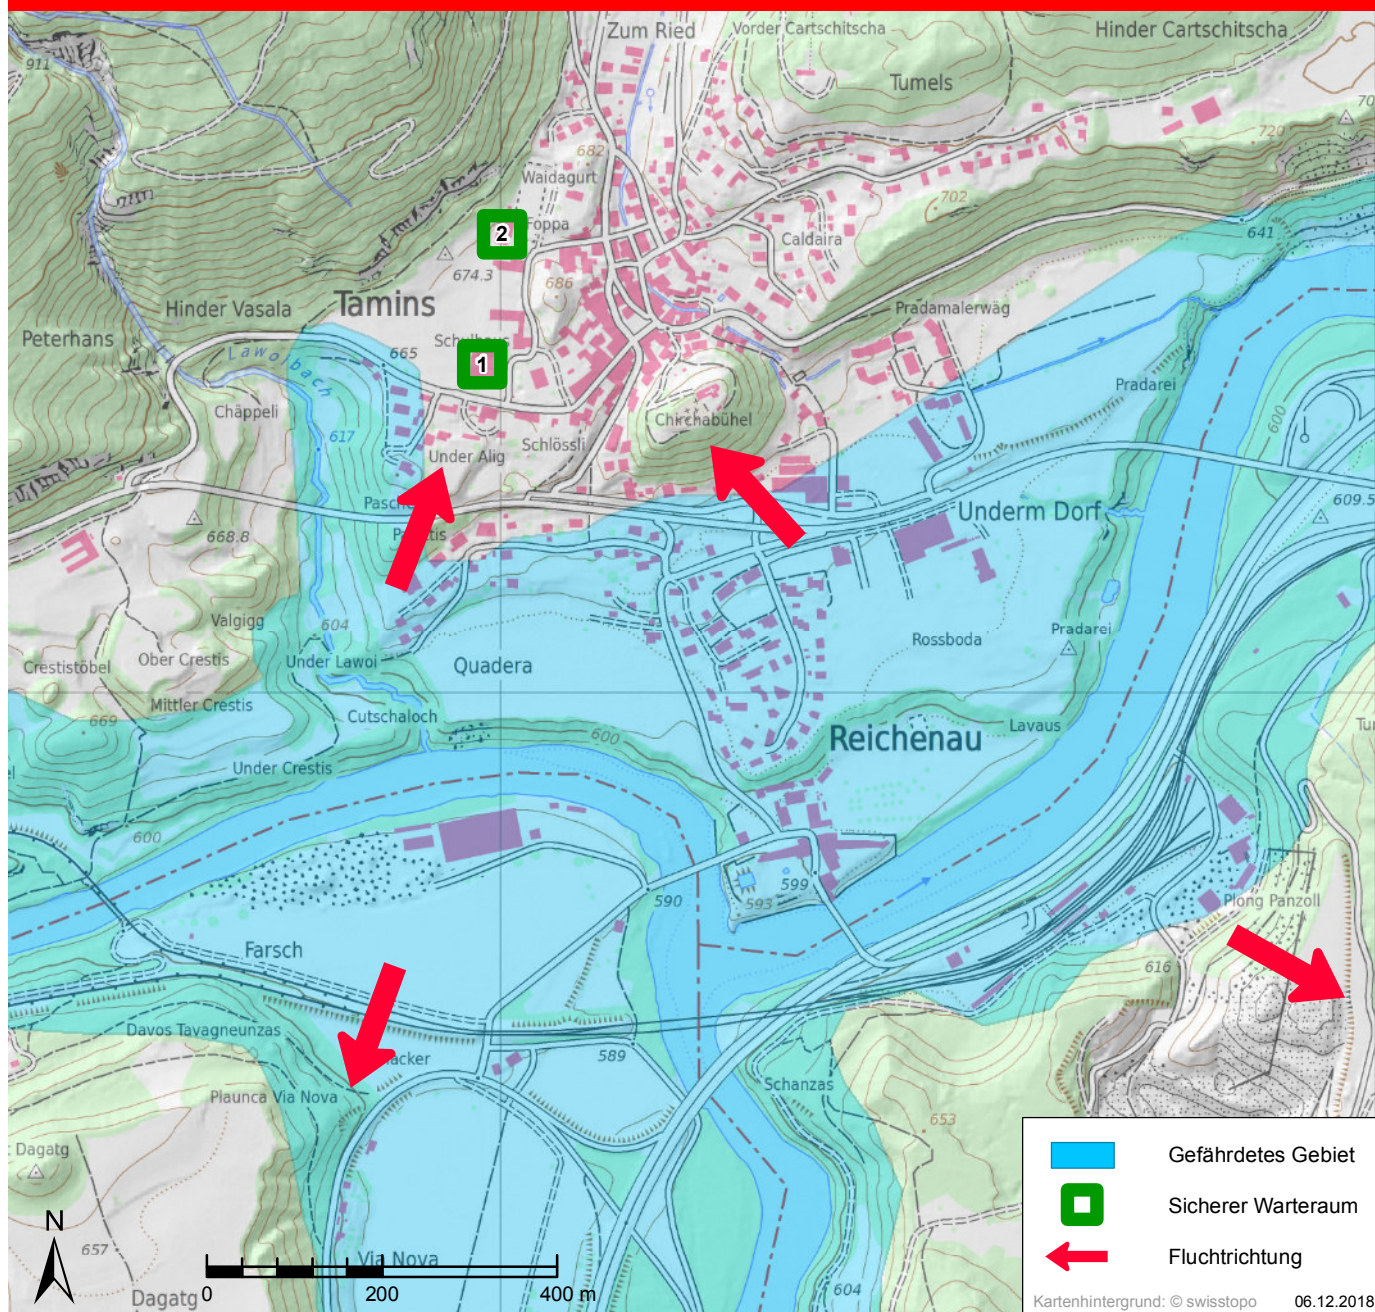

Fluchtplan bei Wasseralarm

ALLGEMEINER ALARM

Regelmässig auf- und absteigender Ton,
 Dauer: 1 Minute, innert 5 Minuten 1x wiederholt

> **Radio hören!**

WASSERALARM

12 tiefe Töne je 20 Sekunden im Abstand von
 10 Sekunden

> **Gefährdetes Gebiet sofort verlassen!**

> Bewahren Sie Ruhe!

> Verlassen Sie sofort Ihre Wohnung und suchen Sie die
 nächstgelegene Anhöhe bzw. den nächstgelegenen
sicheren Warteraum auf!

> Durchqueren Sie keine Überflutungszonen, weder zu
 Fuss noch im Fahrzeug!

SICHERE WARTERÄUME

1 Gemeindezentrum
 Aligstrasse 1

2 Turnhalle
 Aligstrasse 11

Reichenau (Gemeinde Tamins)

| | |
|--|--------------------|
| | Gefährdetes Gebiet |
| | Sicherer Warteraum |
| | Fluchtrichtung |

Kartenhintergrund: © swisstopo 06.12.2018