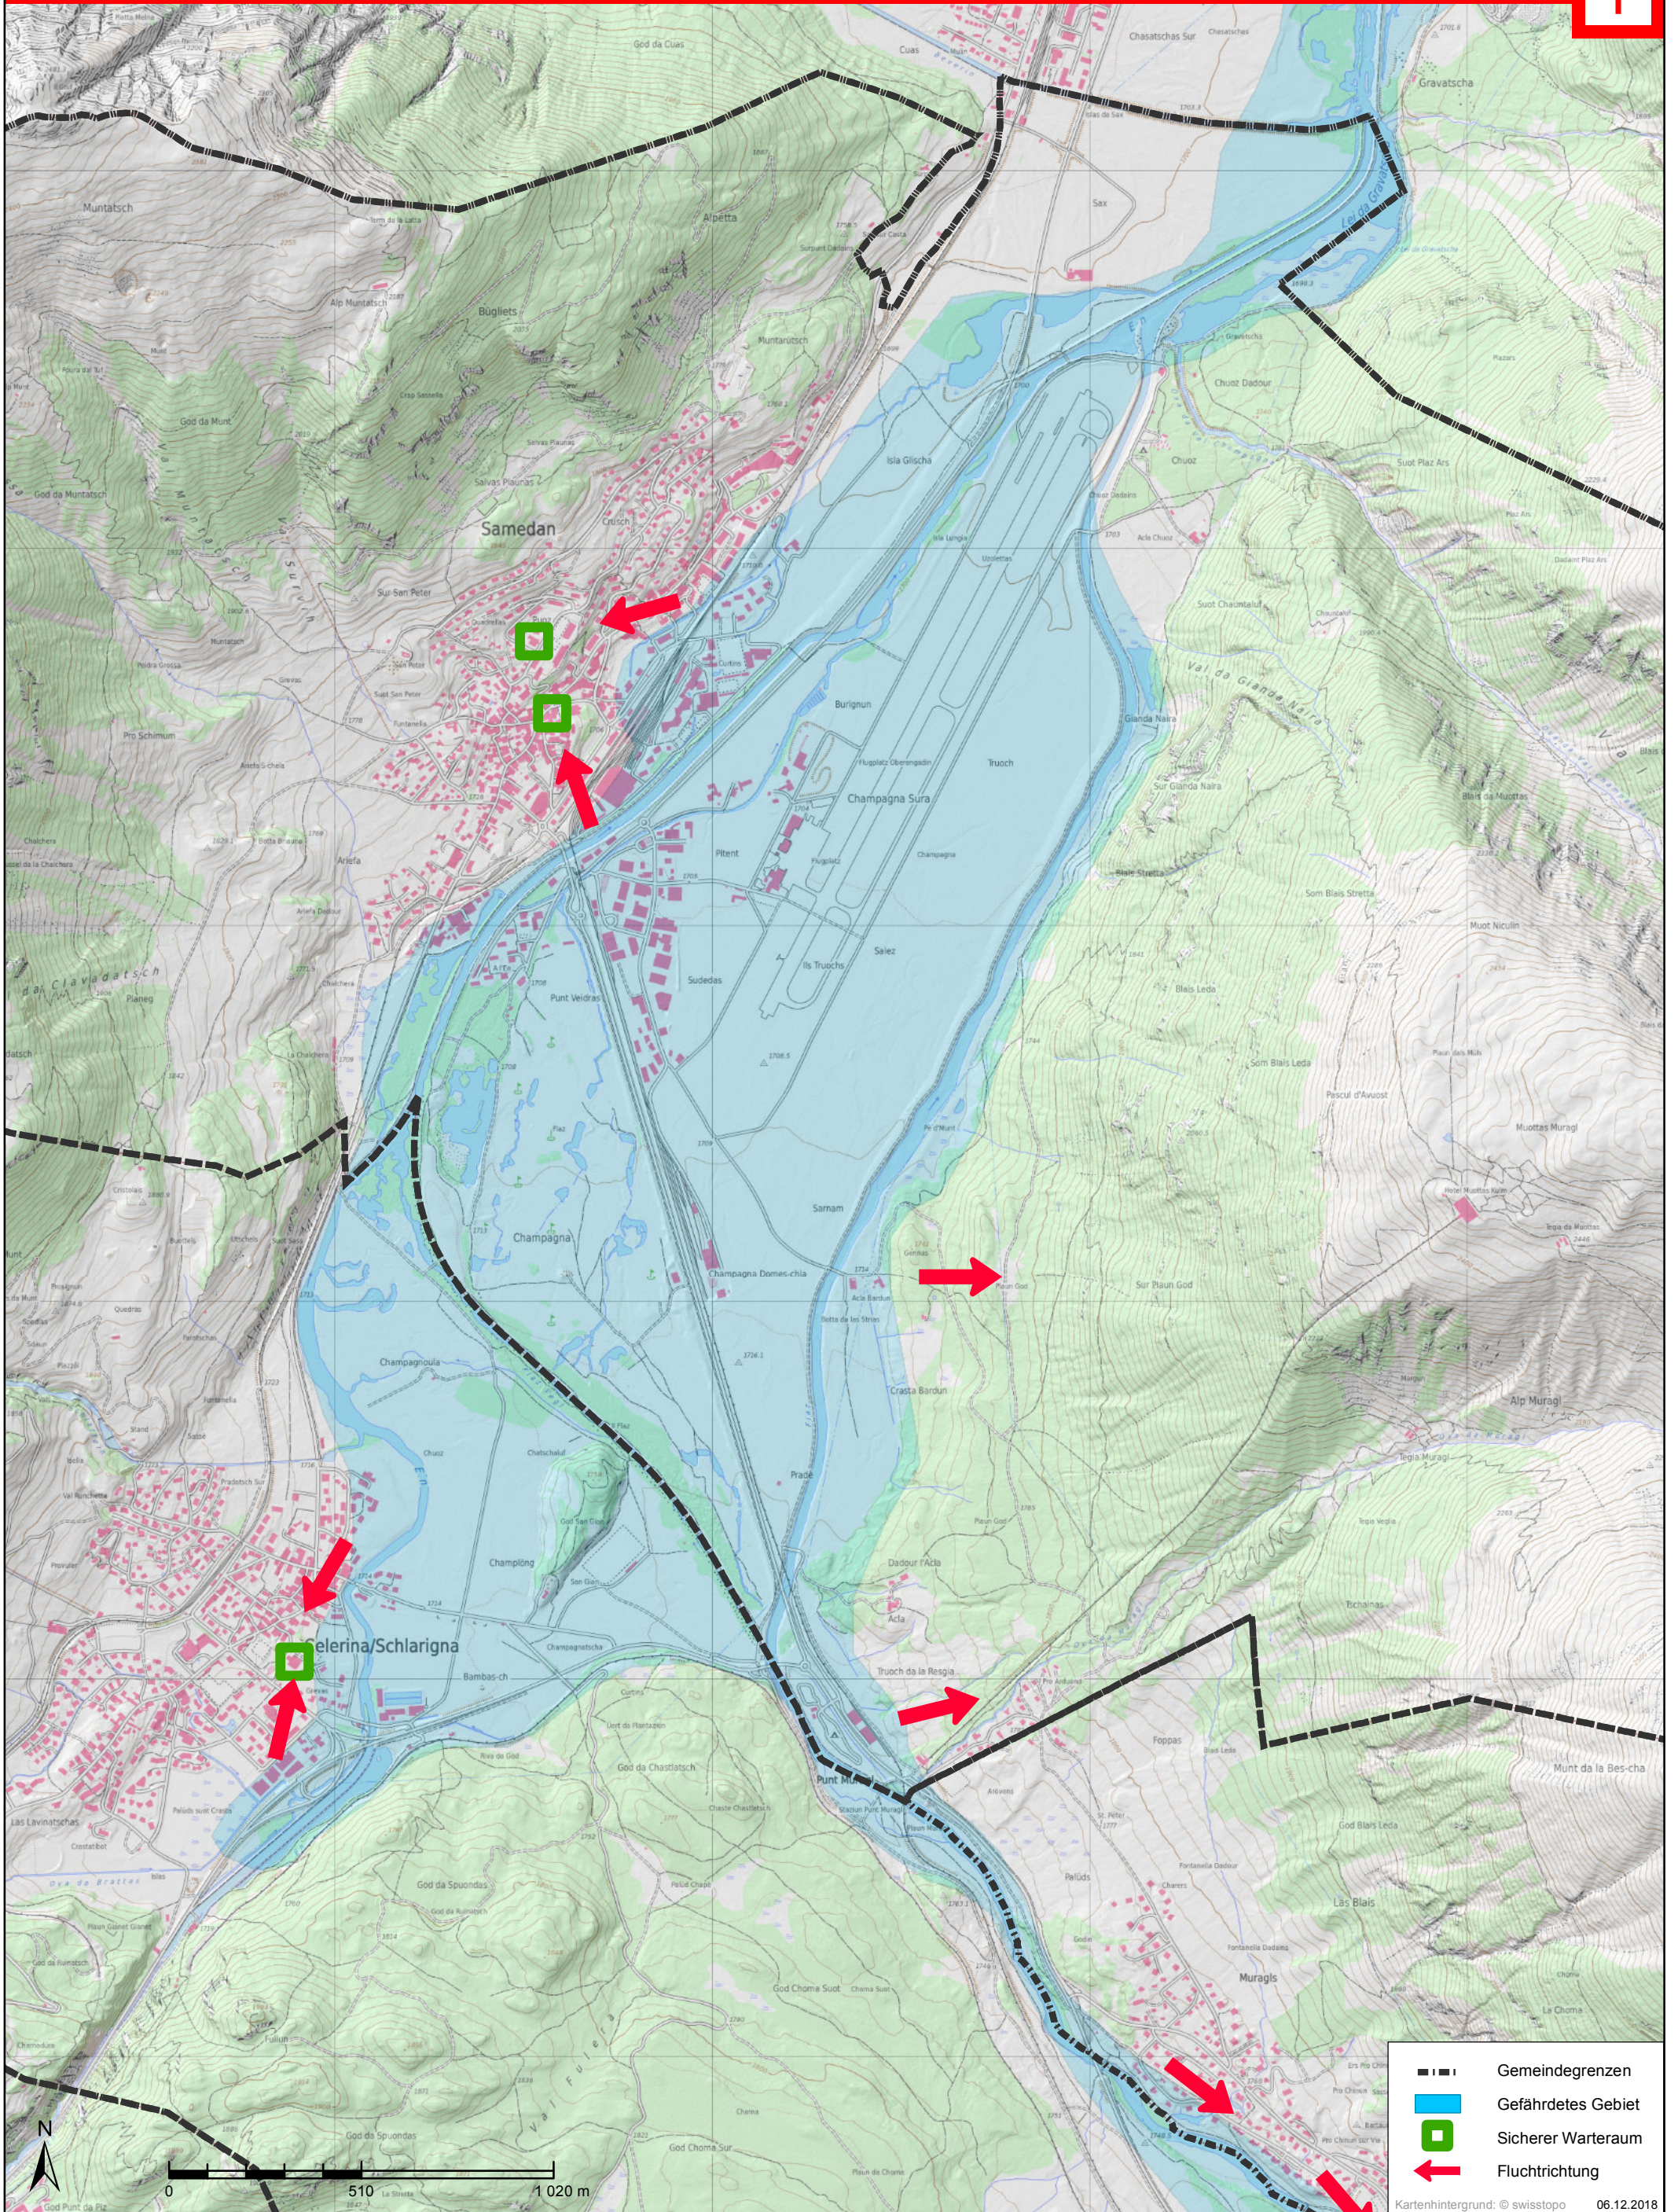

## Celerina/Schlarigna, Samedan

**WASSERALARM**  
unterbrochener tiefer Ton

Verhalten: Gefährdetes Gebiet sofort verlassen

-  Gemeindegrenzen
  -  Gefährdetes Gebiet
  -  Sicherer Warteraum
  -  Fluchtrichtung
- Kartenhintergrund: © swisstopo 06.12.2018