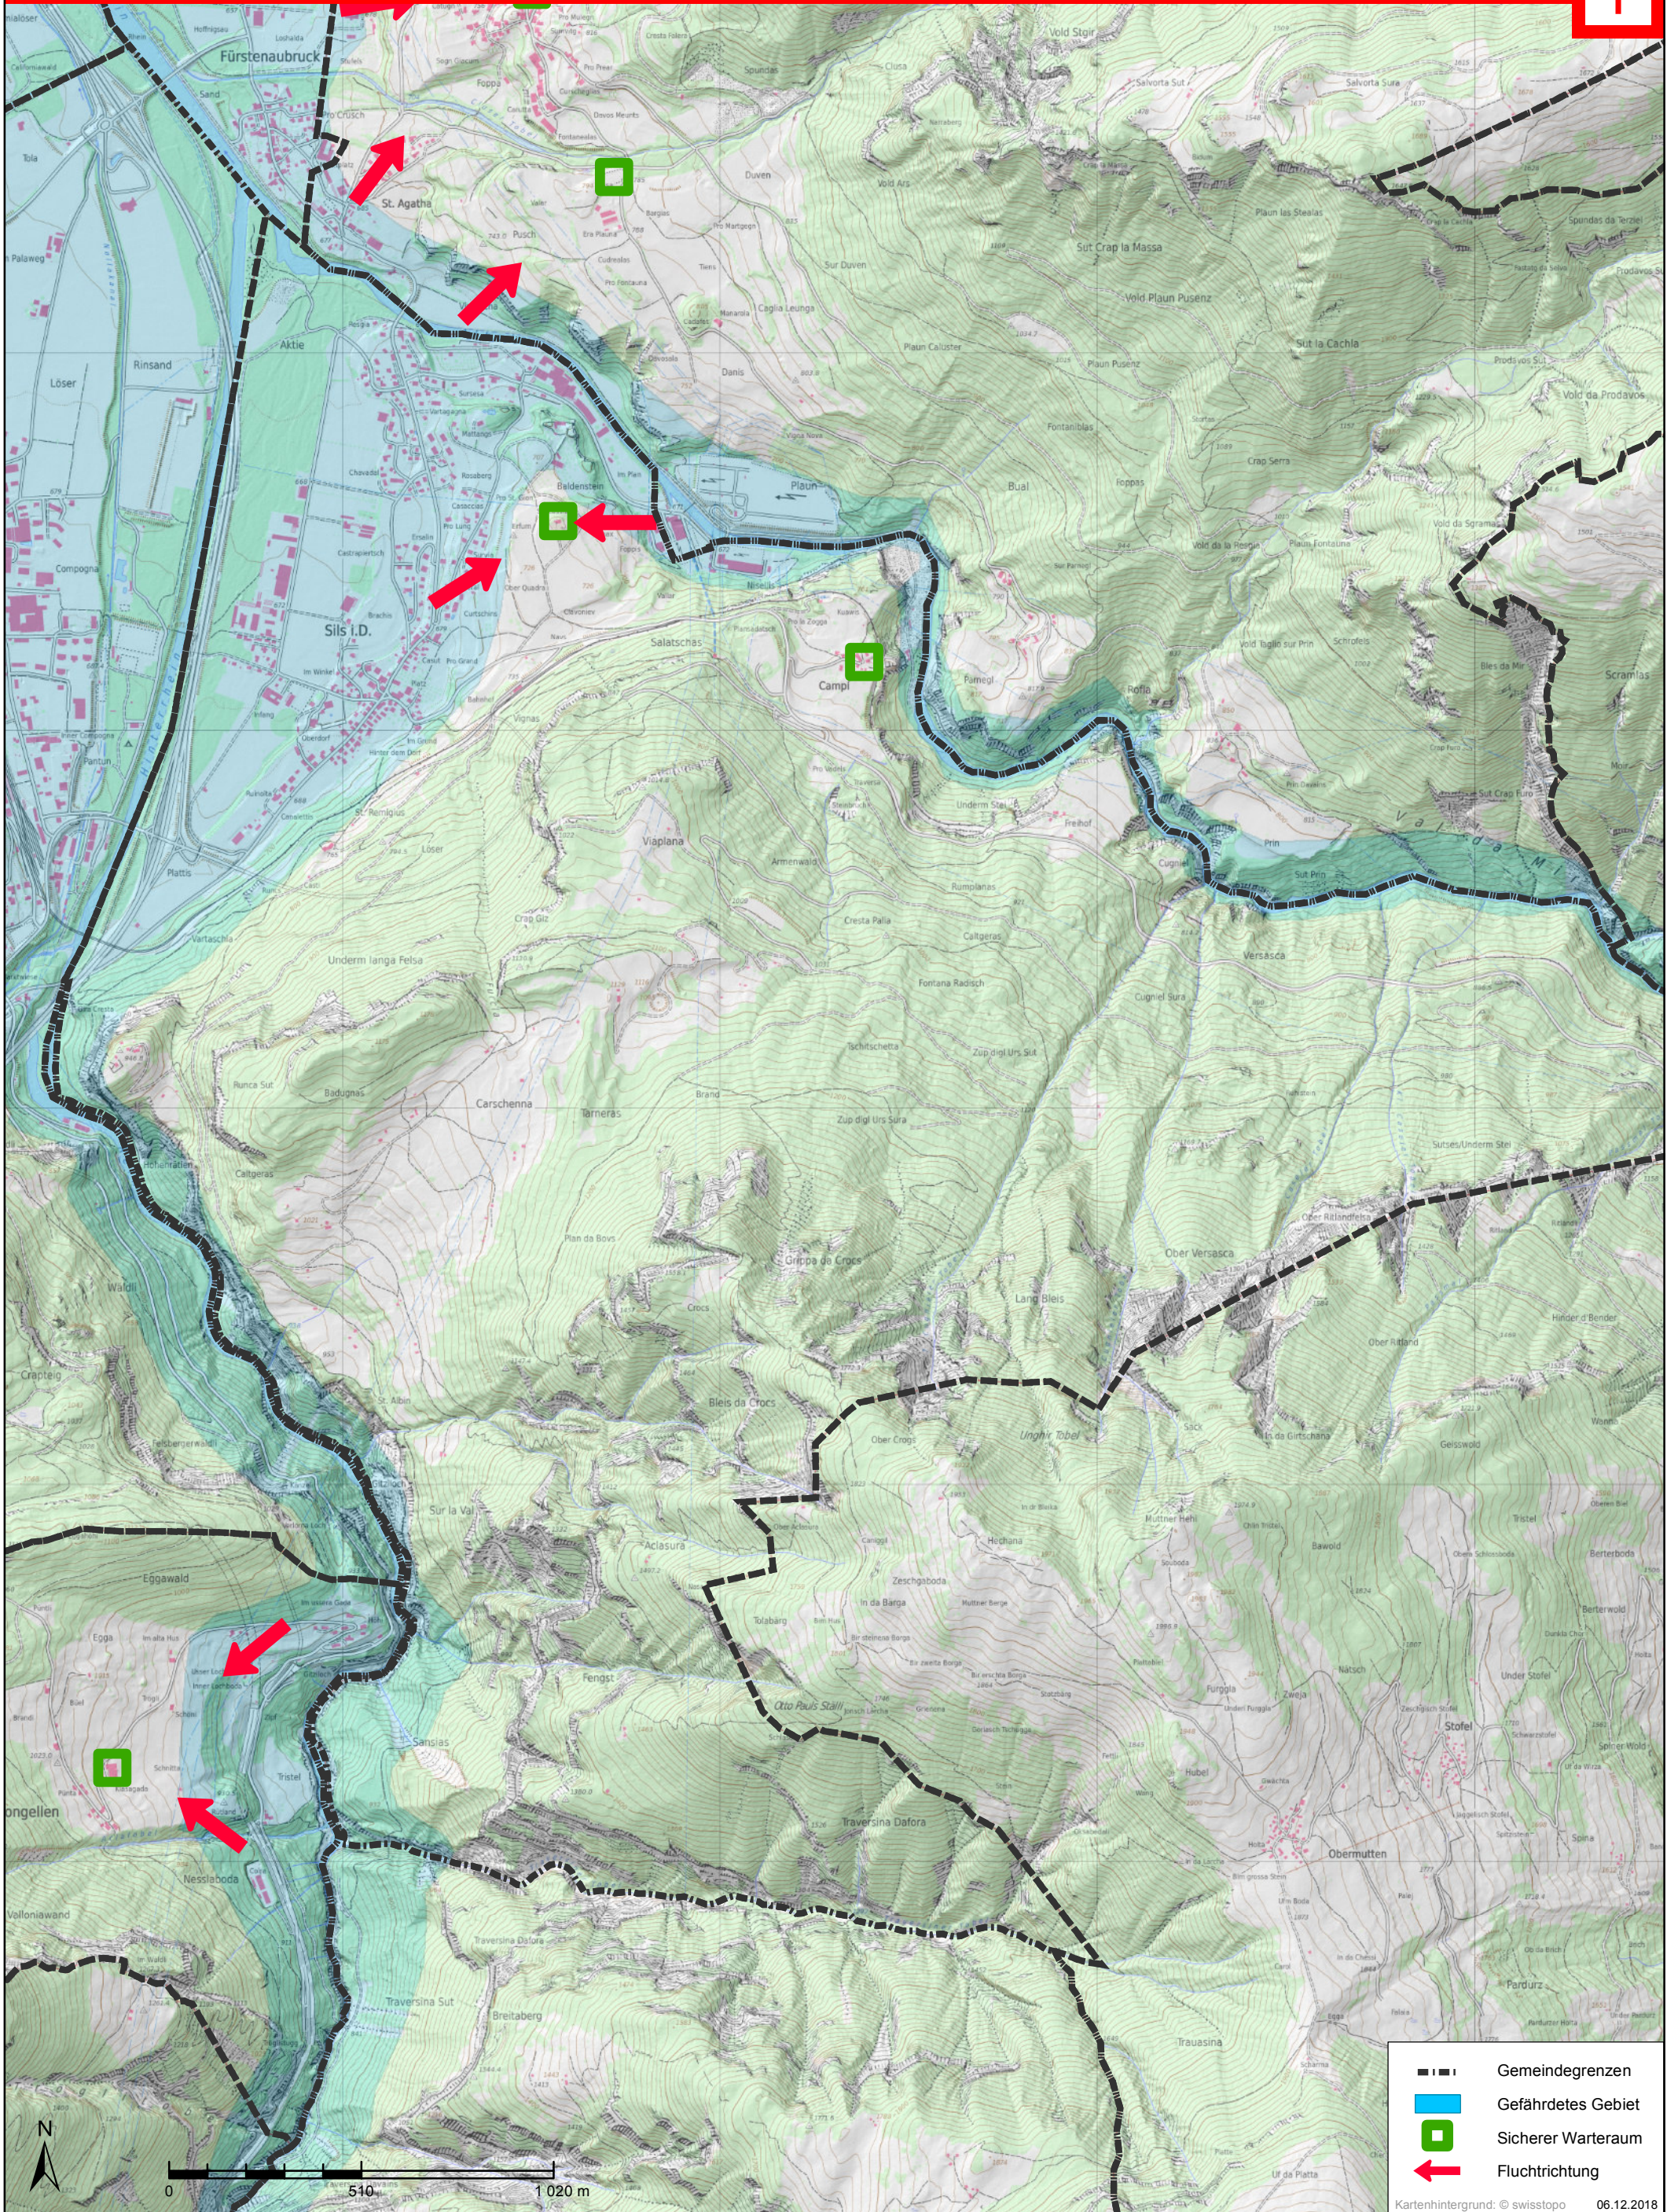

Rongellen, Scharans, Sils i.D., Thusis

WASSERALARM
 unterbrochener tiefer Ton

Verhalten: Gefährdetes Gebiet sofort verlassen

-  Gemeindegrenzen
 -  Gefährdetes Gebiet
 -  Sicherer Warteraum
 -  Fluchtrichtung
- Kartenhintergrund: © swisstopo 06.12.2018