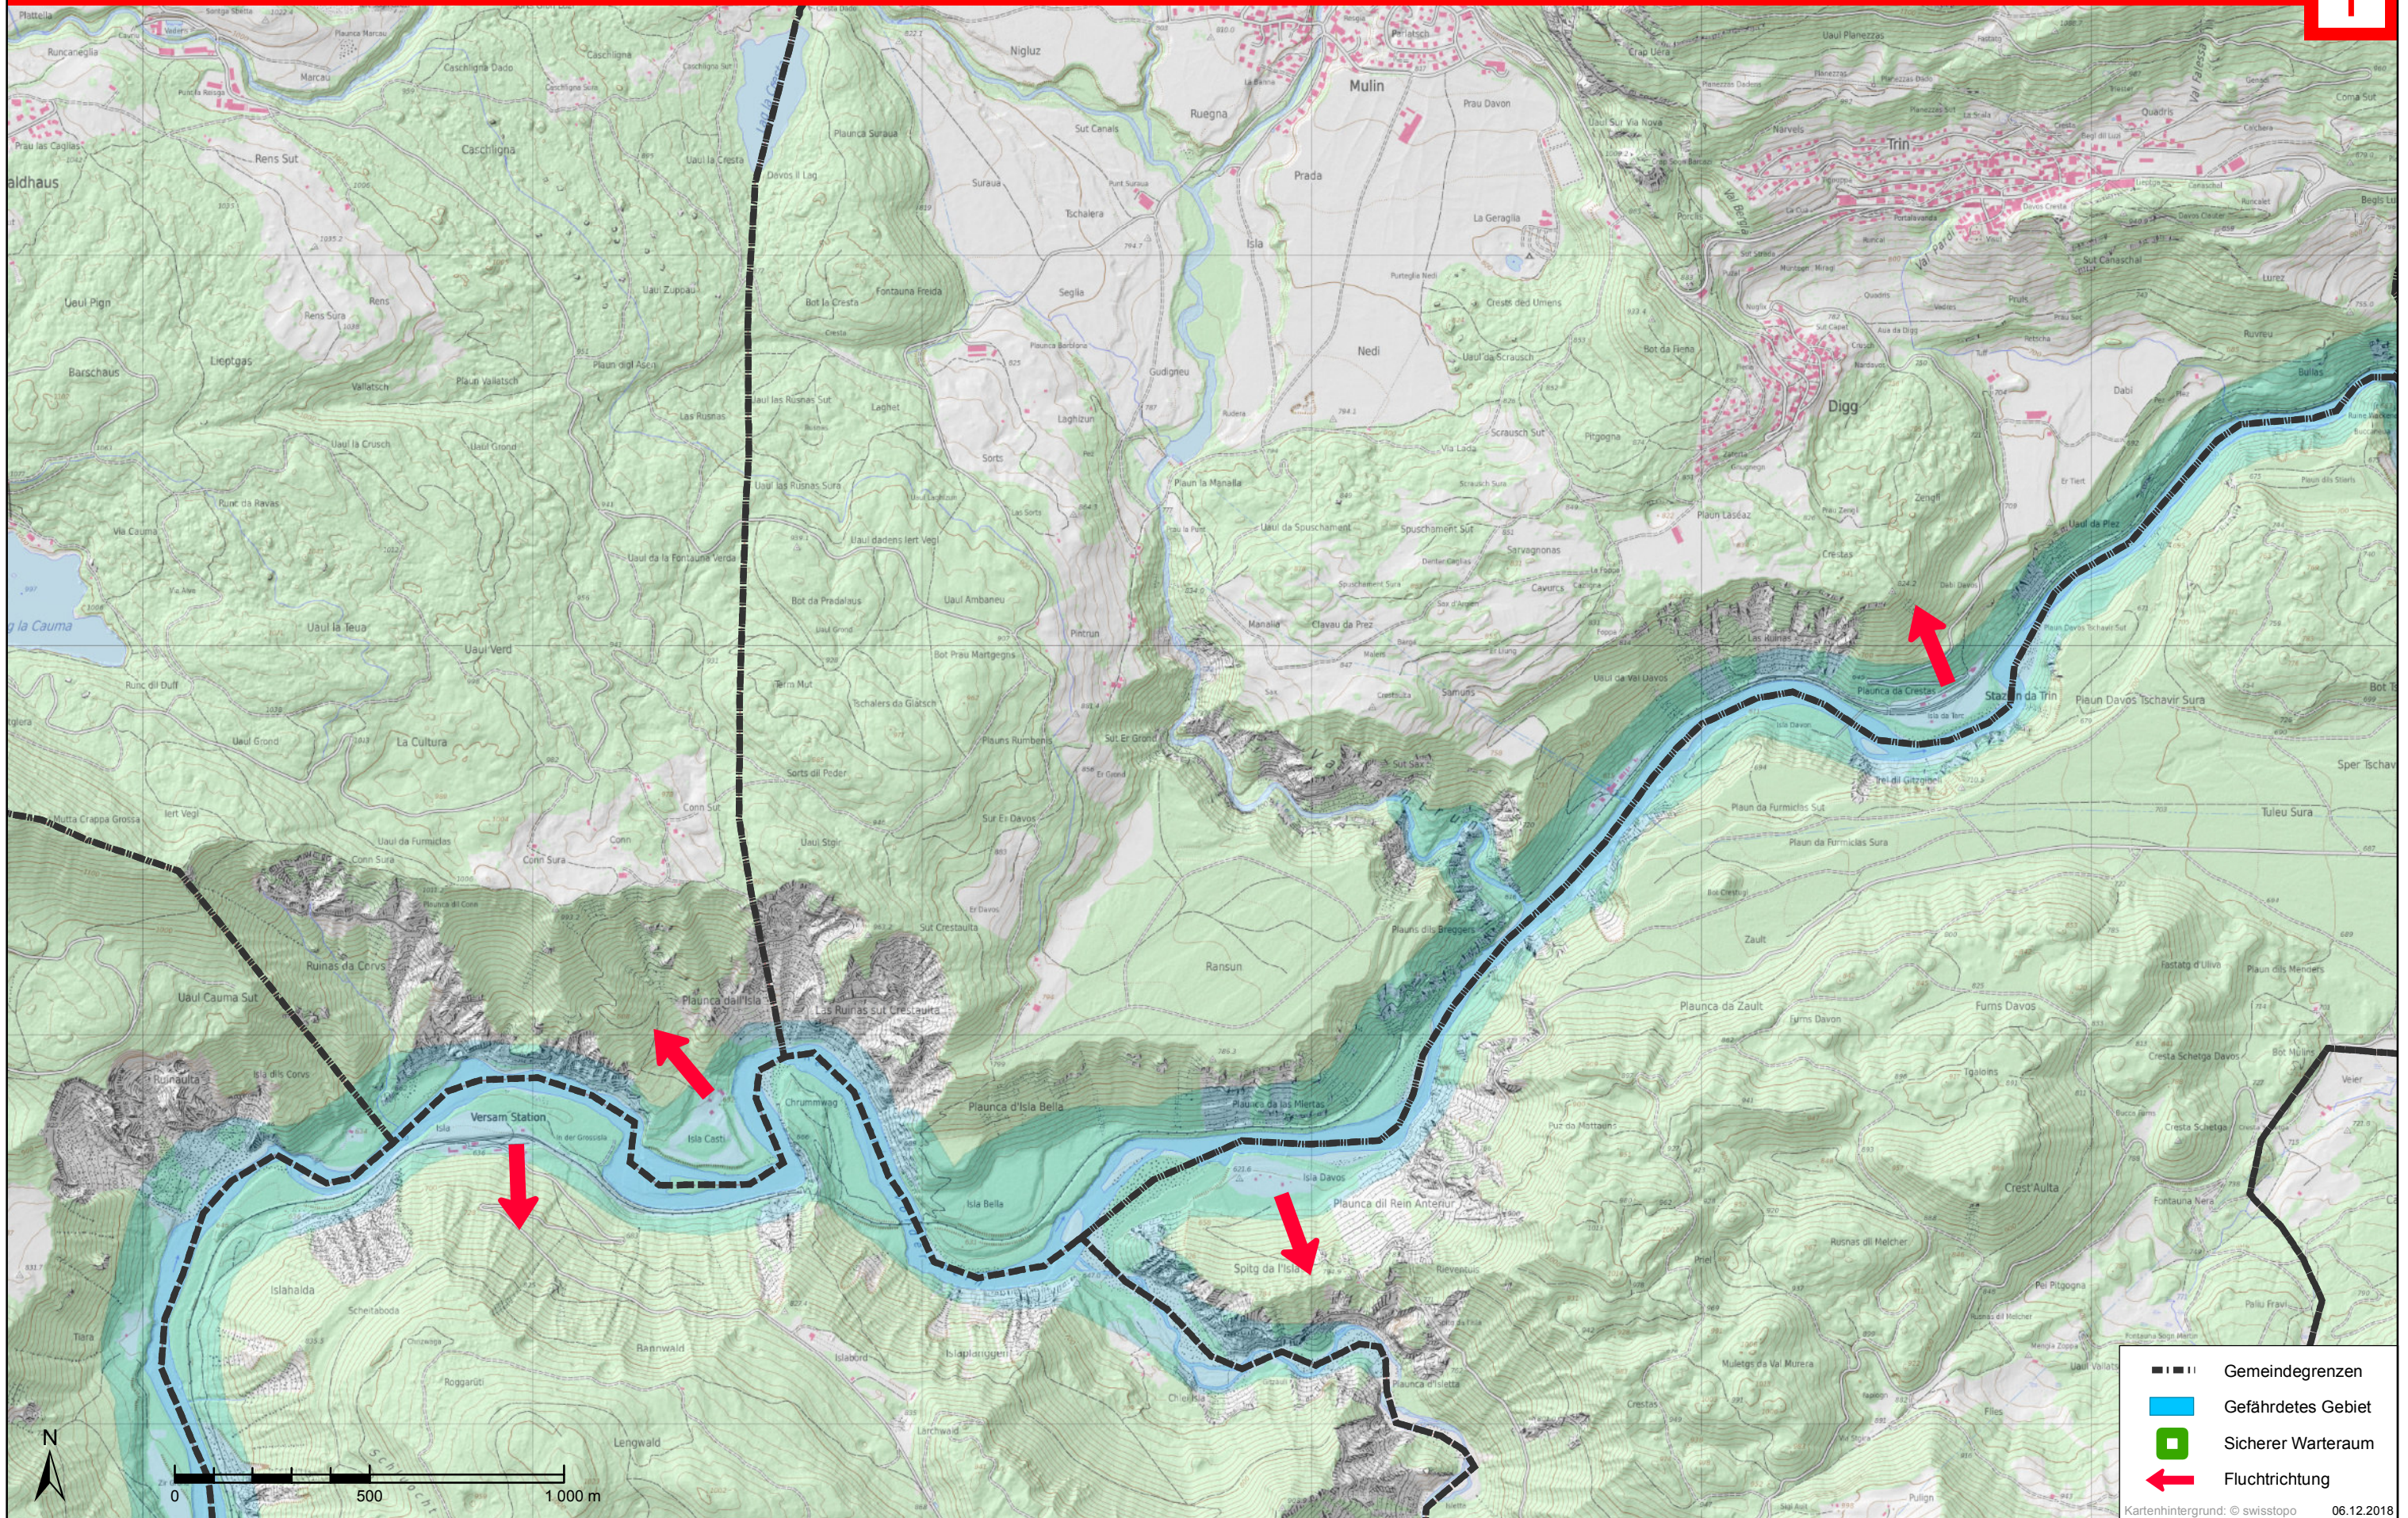

Gefährdetes Gebiet / Fluchtplan bei Wasseralarm

Bonaduz, Tamins

WASSERALARM
 unterbrochener tiefer Ton

Verhalten: Gefährdetes Gebiet sofort verlassen

-  Gemeindegrenzen
-  Gefährdetes Gebiet
-  Sicherer Warteraum
-  Fluchtichtung

Flims, Trin, Safiental (Versam)

WASSERALARM
 unterbrochener tiefer Ton

Verhalten: Gefährdetes Gebiet sofort verlassen

-  Gemeindegrenzen
-  Gefährdetes Gebiet
-  Sicherer Warteraum
-  Fluchtichtung