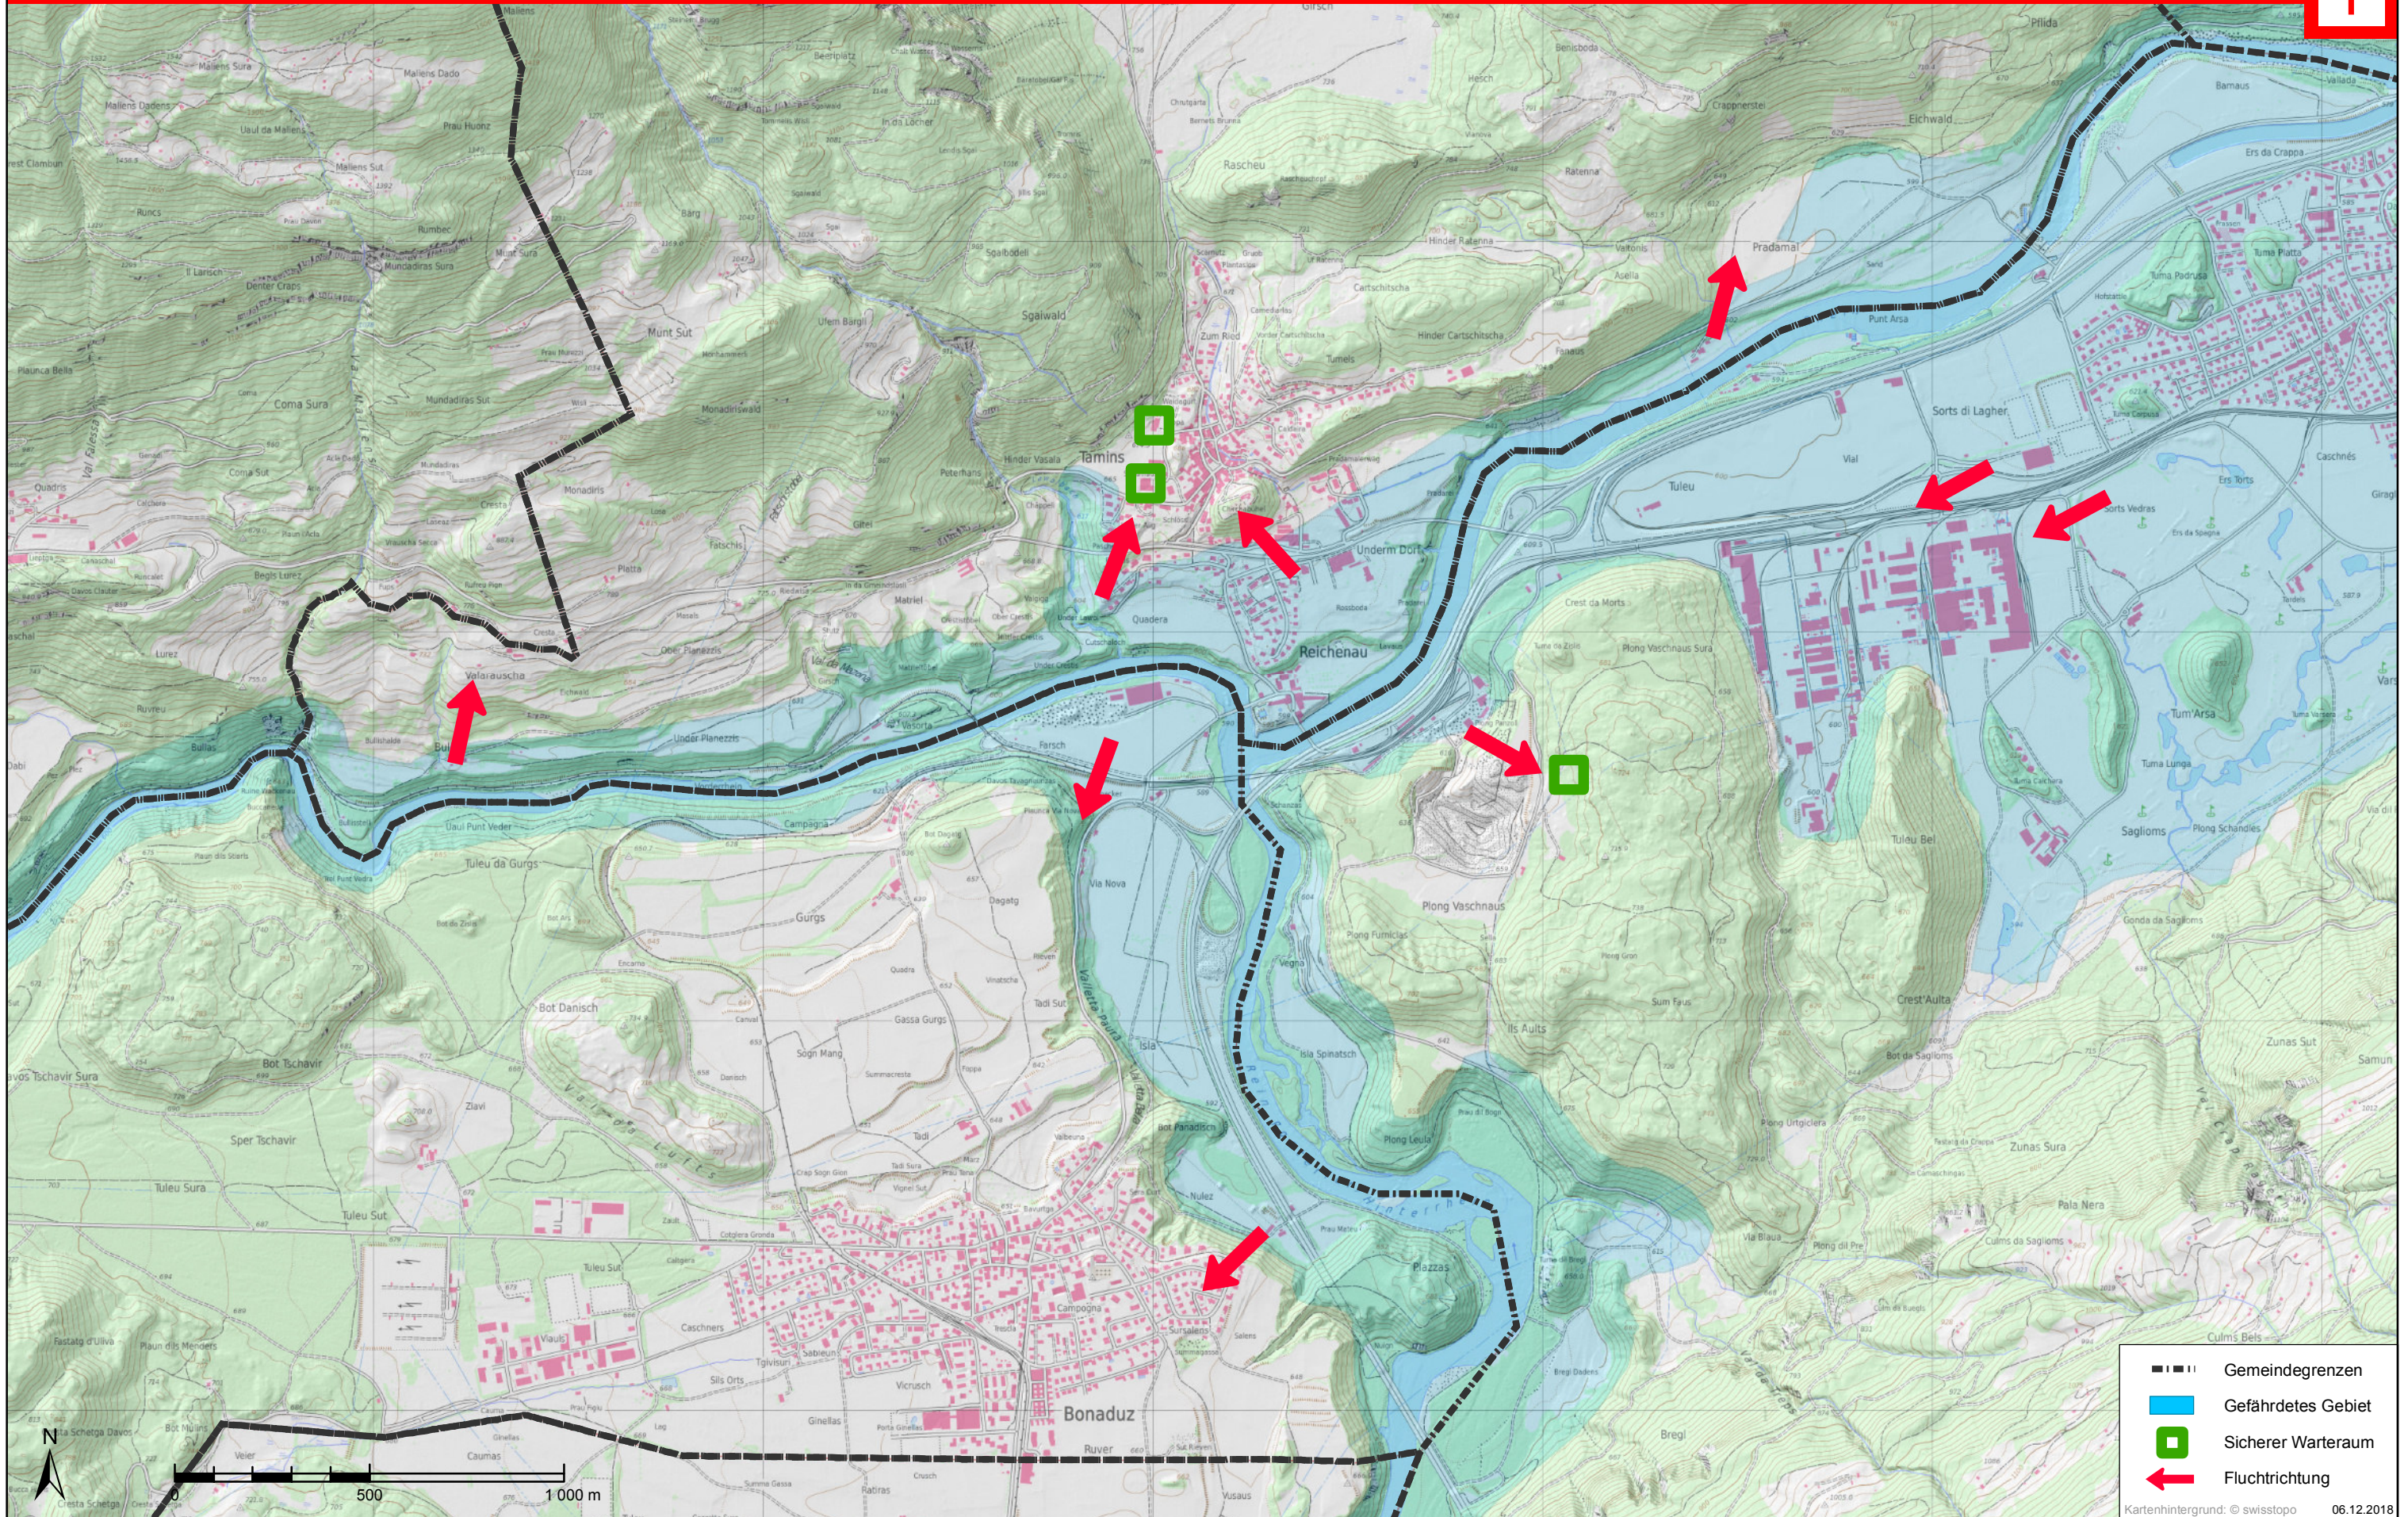

Gefährdetes Gebiet / Fluchtplan bei Wasseralarm

Bonaduz, Tamins

WASSERALARM
 unterbrochener tiefer Ton

Verhalten: Gefährdetes Gebiet sofort verlassen

-  Gemeindegrenzen
-  Gefährdetes Gebiet
-  Sicherer Warteraum
-  Fluchtichtung

Flims, Trin, Safiental (Versam)

WASSERALARM
 unterbrochener tiefer Ton

Verhalten: Gefährdetes Gebiet sofort verlassen

-  Gemeindegrenzen
-  Gefährdetes Gebiet
-  Sicherer Warteraum
-  Fluchtichtung