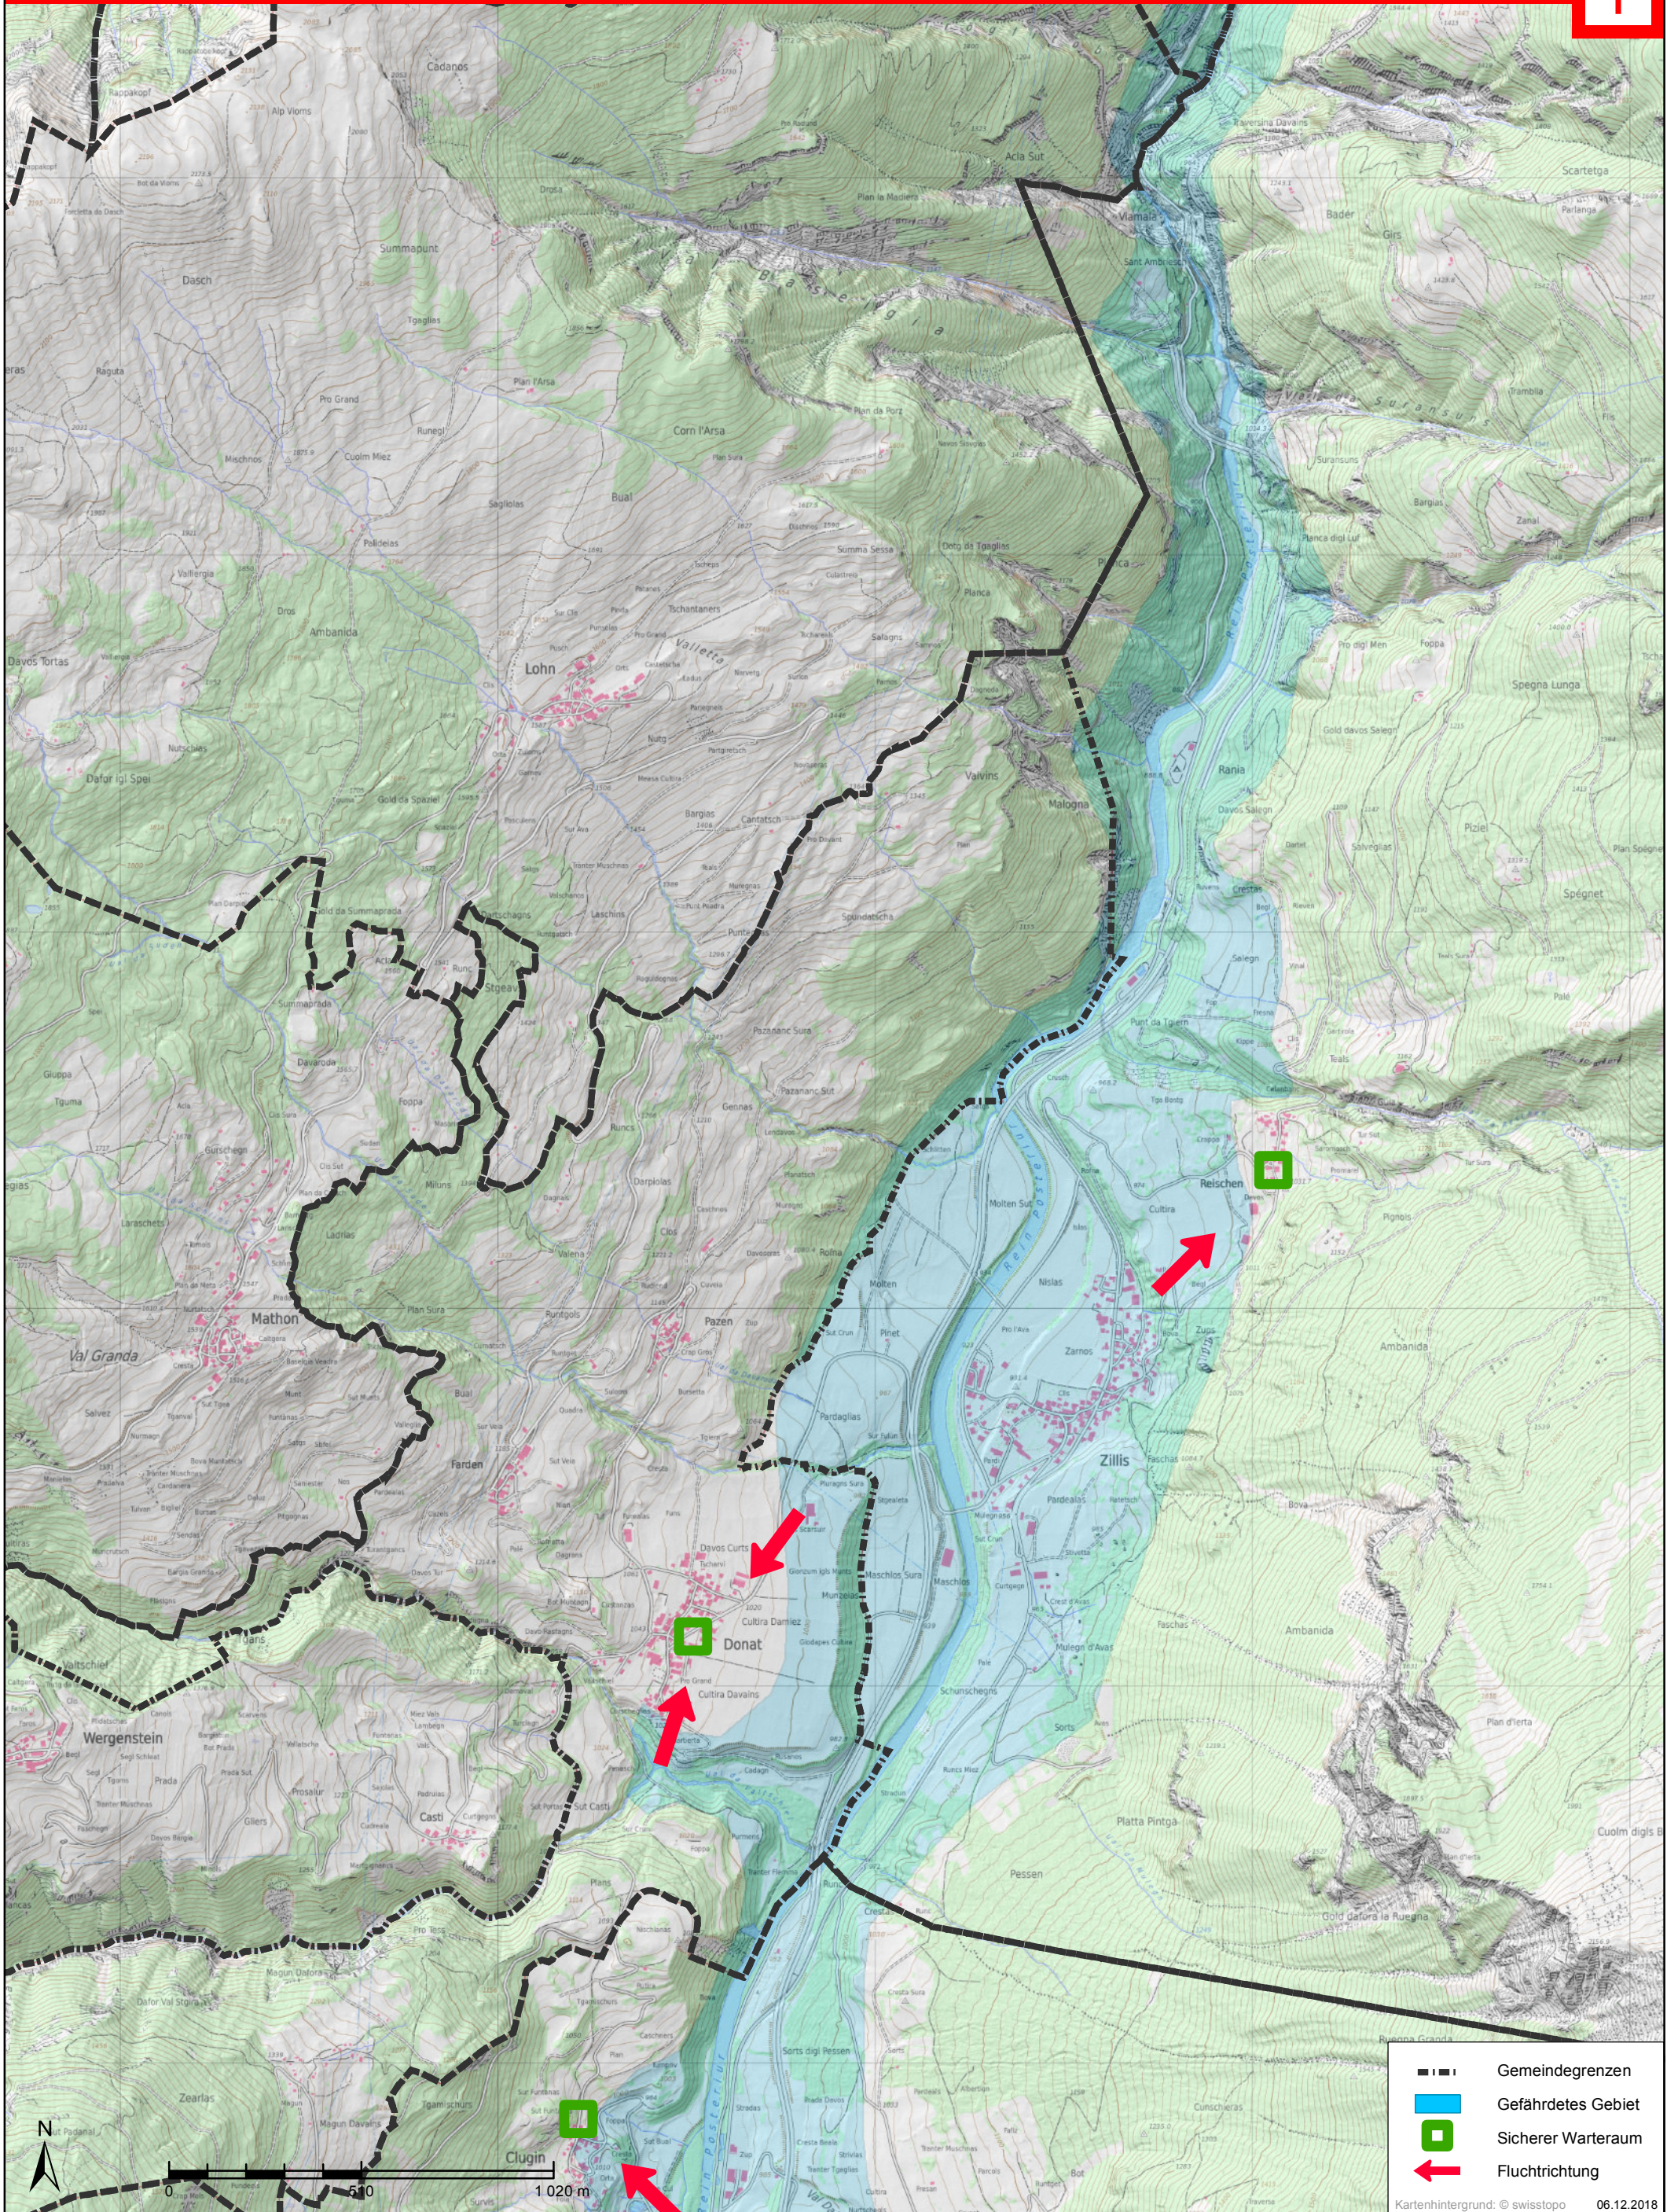

Donat, Zillis-Reischen

WASSERALARM
 unterbrochener tiefer Ton

Verhalten: Gefährdetes Gebiet sofort verlassen

-  Gemeindegrenzen
-  Gefährdetes Gebiet
-  Sicherer Warteraum
-  Fluchtrichtung