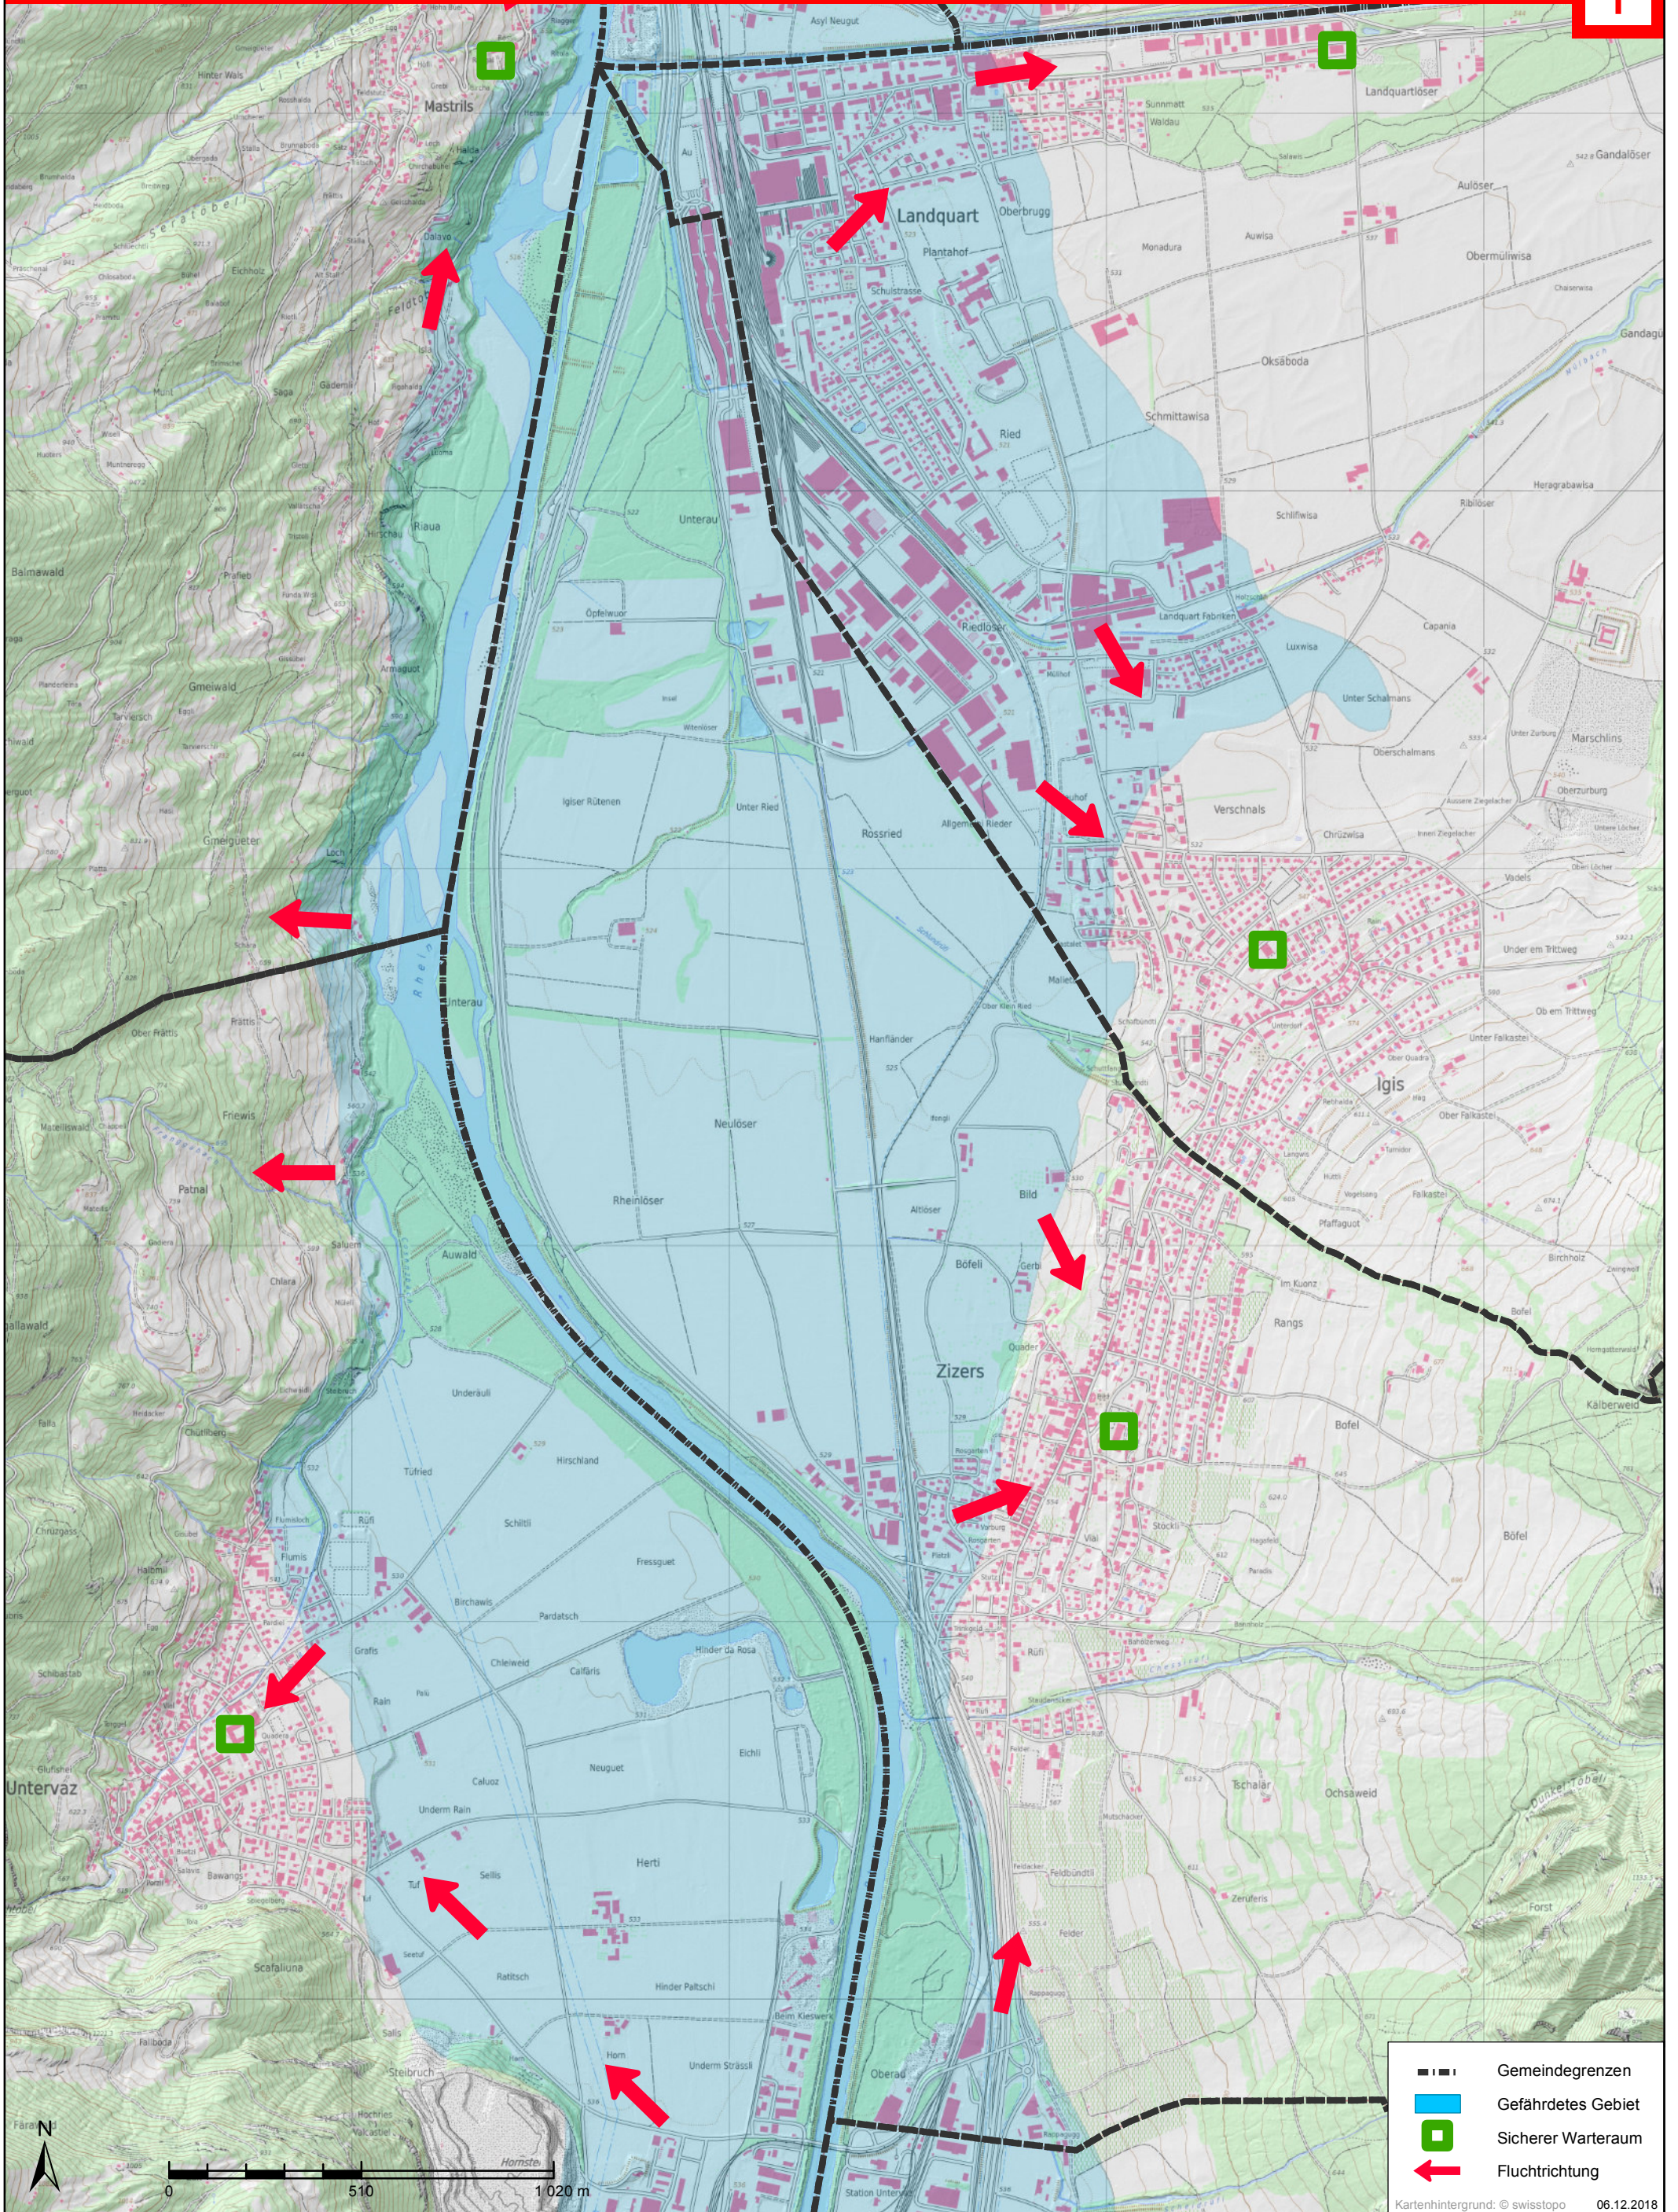

Zizers

WASSERALARM
 unterbrochener tiefer Ton

Verhalten: Gefährdetes Gebiet sofort verlassen

-  Gemeindegrenzen
-  Gefährdetes Gebiet
-  Sicherer Warteraum
-  Fluchtrichtung