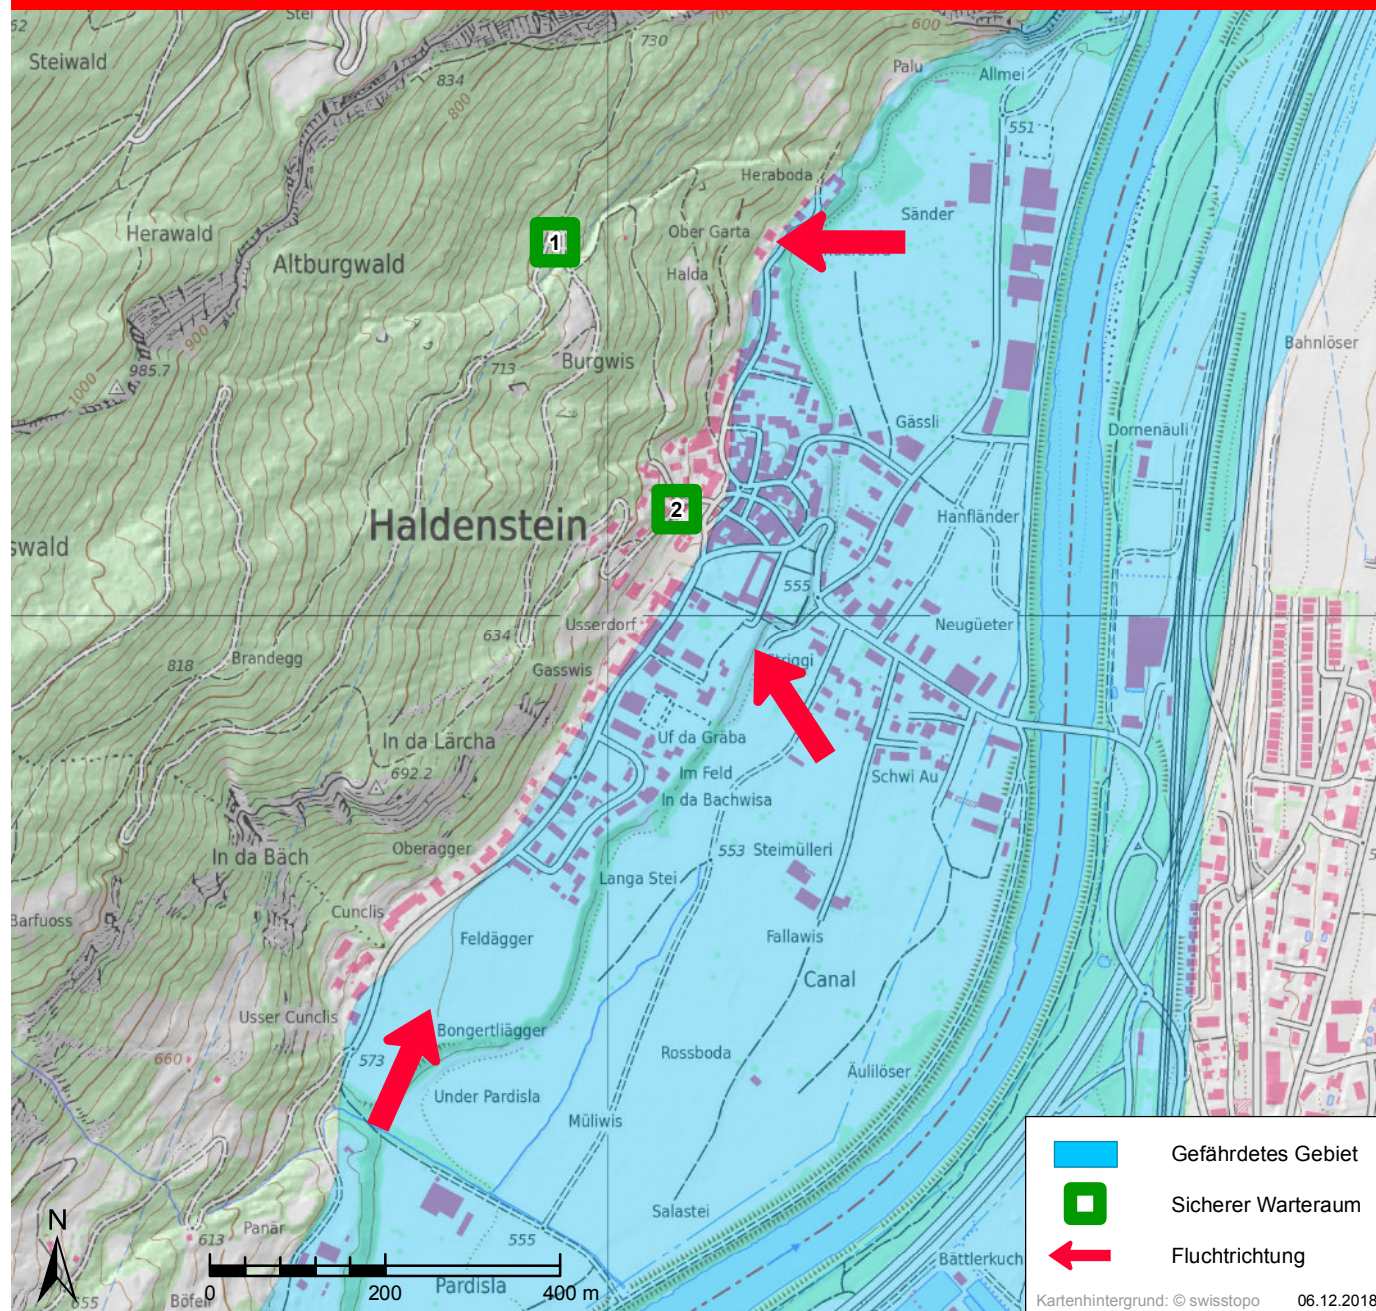

ALLGEMEINER ALARM

Regelmässig auf- und absteigender Ton,
 Dauer: 1 Minute, innert 5 Minuten 1x wiederholt

> **Radio hören!**

WASSERALARM

12 tiefe Töne je 20 Sekunden im Abstand von
 10 Sekunden

> **Gefährdetes Gebiet sofort verlassen!**

> Bewahren Sie Ruhe!

> Verlassen Sie sofort Ihre Wohnung und suchen Sie die
 nächstgelegene Anhöhe bzw. den nächstgelegenen
sicheren Warteraum auf!

> Durchqueren Sie keine Überflutungszonen, weder zu
 Fuss noch im Fahrzeug!

SICHERE WARTERÄUME

1 Bock
 Alpweg (Abzweigung zu Ruine Lichtenstein)

2 Alpweg
 Ab Abzweigung Oberdorf

Haldenstein (Gemeinde Haldenstein)

	Gefährdetes Gebiet
	Sicherer Warteraum
	Fluchtrichtung

Kartenhintergrund: © swisstopo 06.12.2018