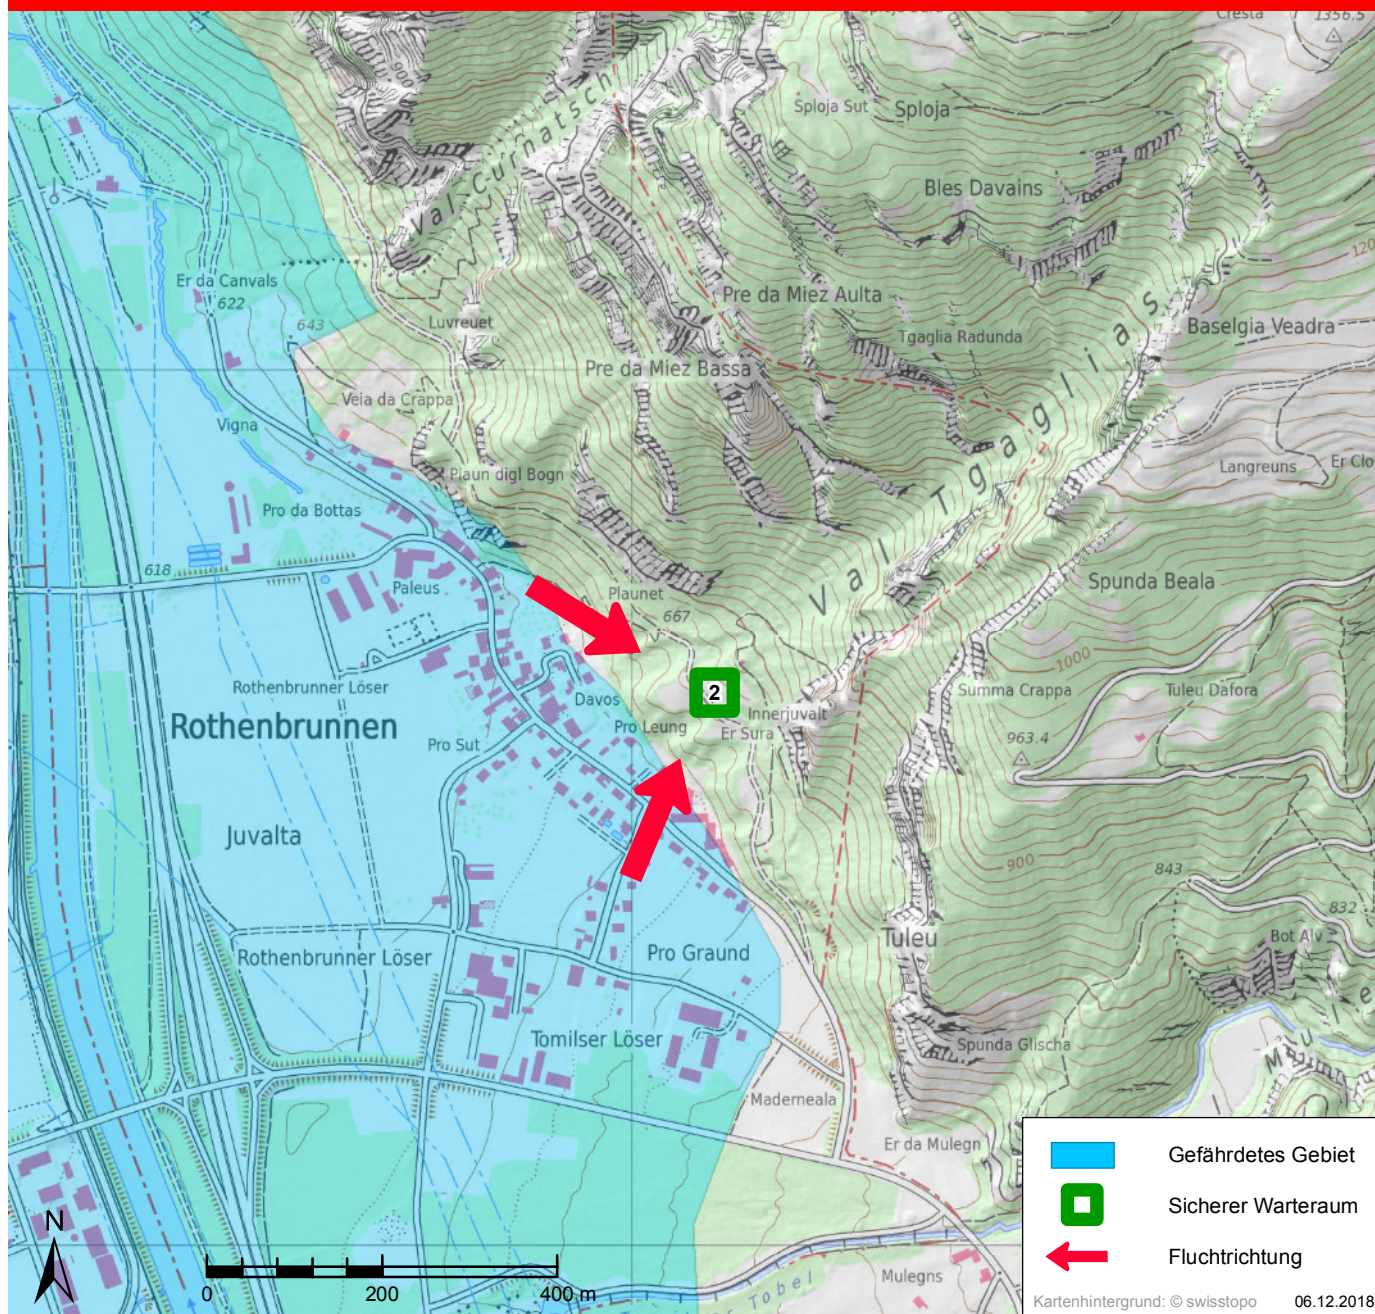

> Bewahren Sie Ruhe!

> Verlassen Sie sofort Ihre Wohnung und suchen Sie die
 nächstgelegene Anhöhe bzw. den nächstgelegenen
sicheren Warteraum auf!

> Durchqueren Sie keine Überflutungszonen, weder zu
 Fuss noch im Fahrzeug!

Fluchtplan bei Wasseralarm

ALLGEMEINER ALARM

Regelmässig auf- und absteigender Ton,
 Dauer: 1 Minute, innert 5 Minuten 1x wiederholt

> **Radio hören!**

WASSERALARM

12 tiefe Töne je 20 Sekunden im Abstand von
 10 Sekunden

> **Gefährdetes Gebiet sofort verlassen!**

> Bewahren Sie Ruhe!

> Verlassen Sie sofort Ihre Wohnung und suchen Sie die
 nächstgelegene Anhöhe bzw. den nächstgelegenen
sicheren Warteraum auf!

> Durchqueren Sie keine Überflutungszonen, weder zu
 Fuss noch im Fahrzeug!

SICHERE WARTERÄUME

2 Bödeli Oberjuvalt

Rothenbrunnen (Gemeinde Rothenbrunnen)

| | |
|--|--------------------|
| | Gefährdetes Gebiet |
| | Sicherer Warteraum |
| | Fluchtrichtung |

Kartenhintergrund: © swisstopo 06.12.2018