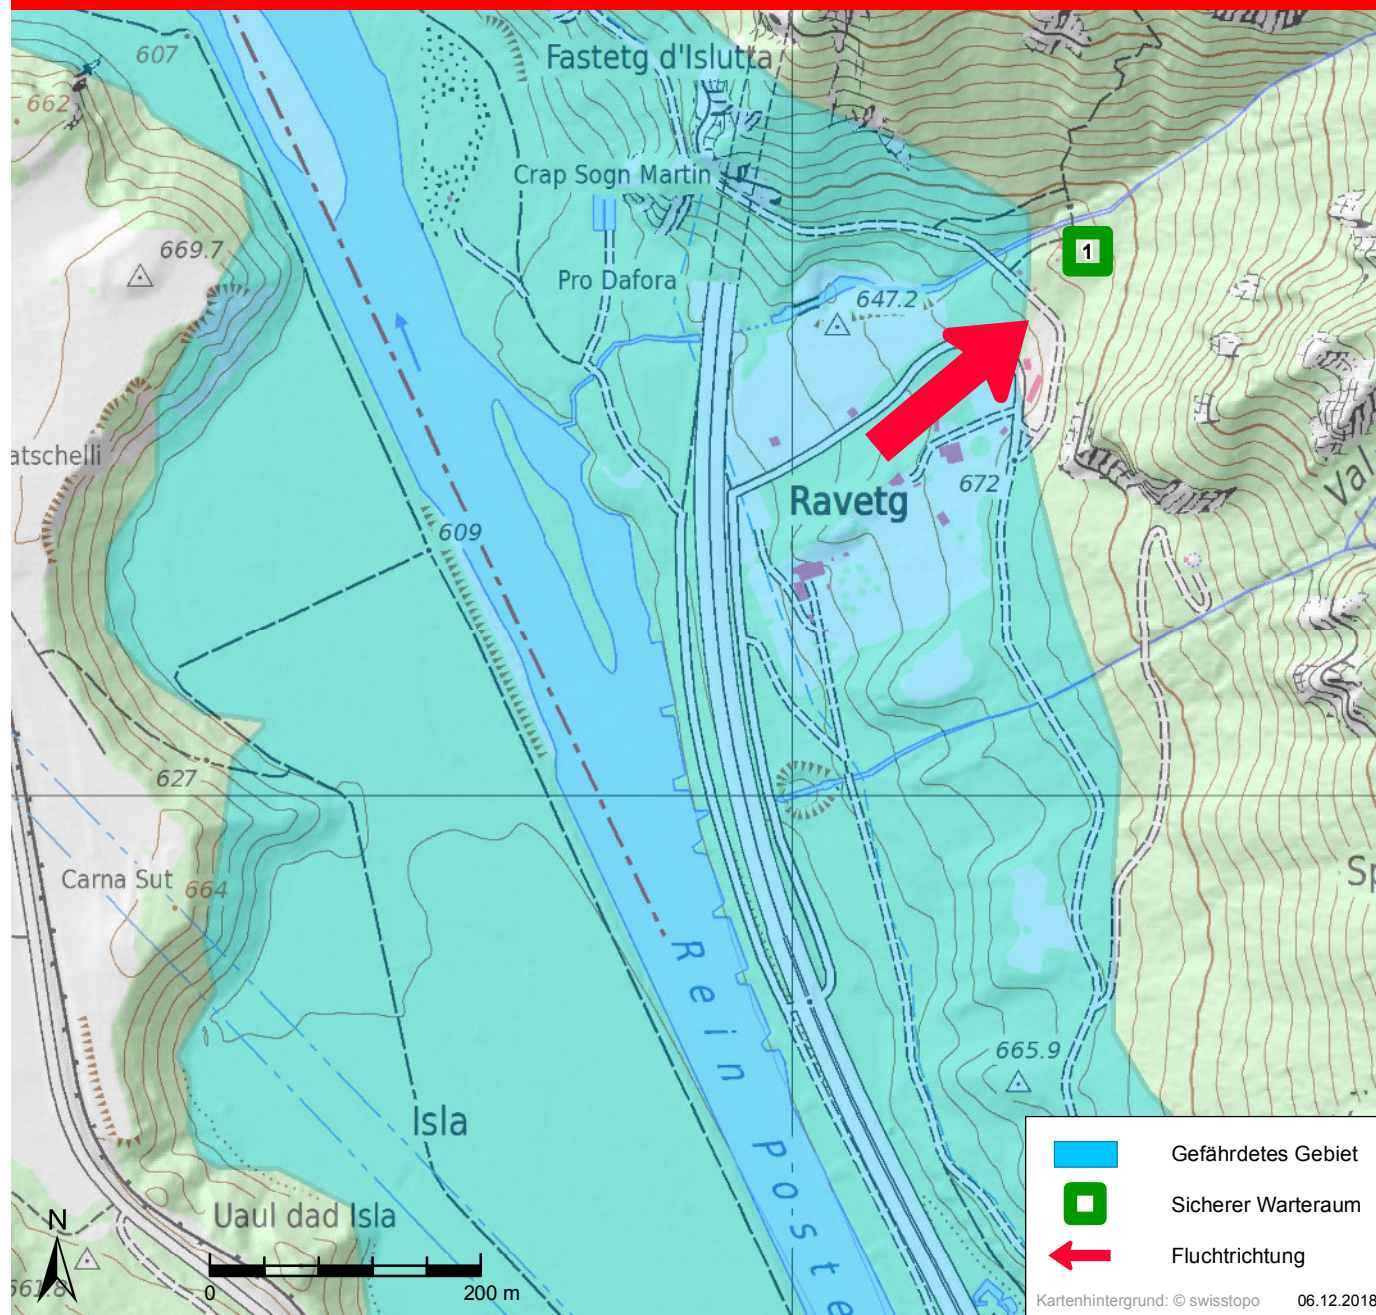

ALLGEMEINER ALARM

Regelmässig auf- und absteigender Ton,
 Dauer: 1 Minute, innert 5 Minuten 1x wiederholt

> **Radio hören!**

WASSERALARM

12 tiefe Töne je 20 Sekunden im Abstand von
 10 Sekunden

> **Gefährdetes Gebiet sofort verlassen!**

> Bewahren Sie Ruhe!

> Verlassen Sie sofort Ihre Wohnung und suchen Sie die
 nächstgelegene Anhöhe bzw. den nächstgelegenen
sicheren Warteraum auf!

> Durchqueren Sie keine Überflutungszonen, weder zu
 Fuss noch im Fahrzeug!

SICHERE WARTERÄUME

1

Val da Pedra

Ravetg (Gemeinde Rothenbrunnen)

| | |
|--|--------------------|
| | Gefährdetes Gebiet |
| | Sicherer Warteraum |
| | Fluchtrichtung |

Kartenhintergrund: © swisstopo 06.12.2018

> **Gefährdetes Gebiet sofort verlassen!**

> Bewahren Sie Ruhe!

> Verlassen Sie sofort Ihre Wohnung und suchen Sie die
 nächstgelegene Anhöhe bzw. den nächstgelegenen
sicheren Warteraum auf!

> Durchqueren Sie keine Überflutungszonen, weder zu
 Fuss noch im Fahrzeug!