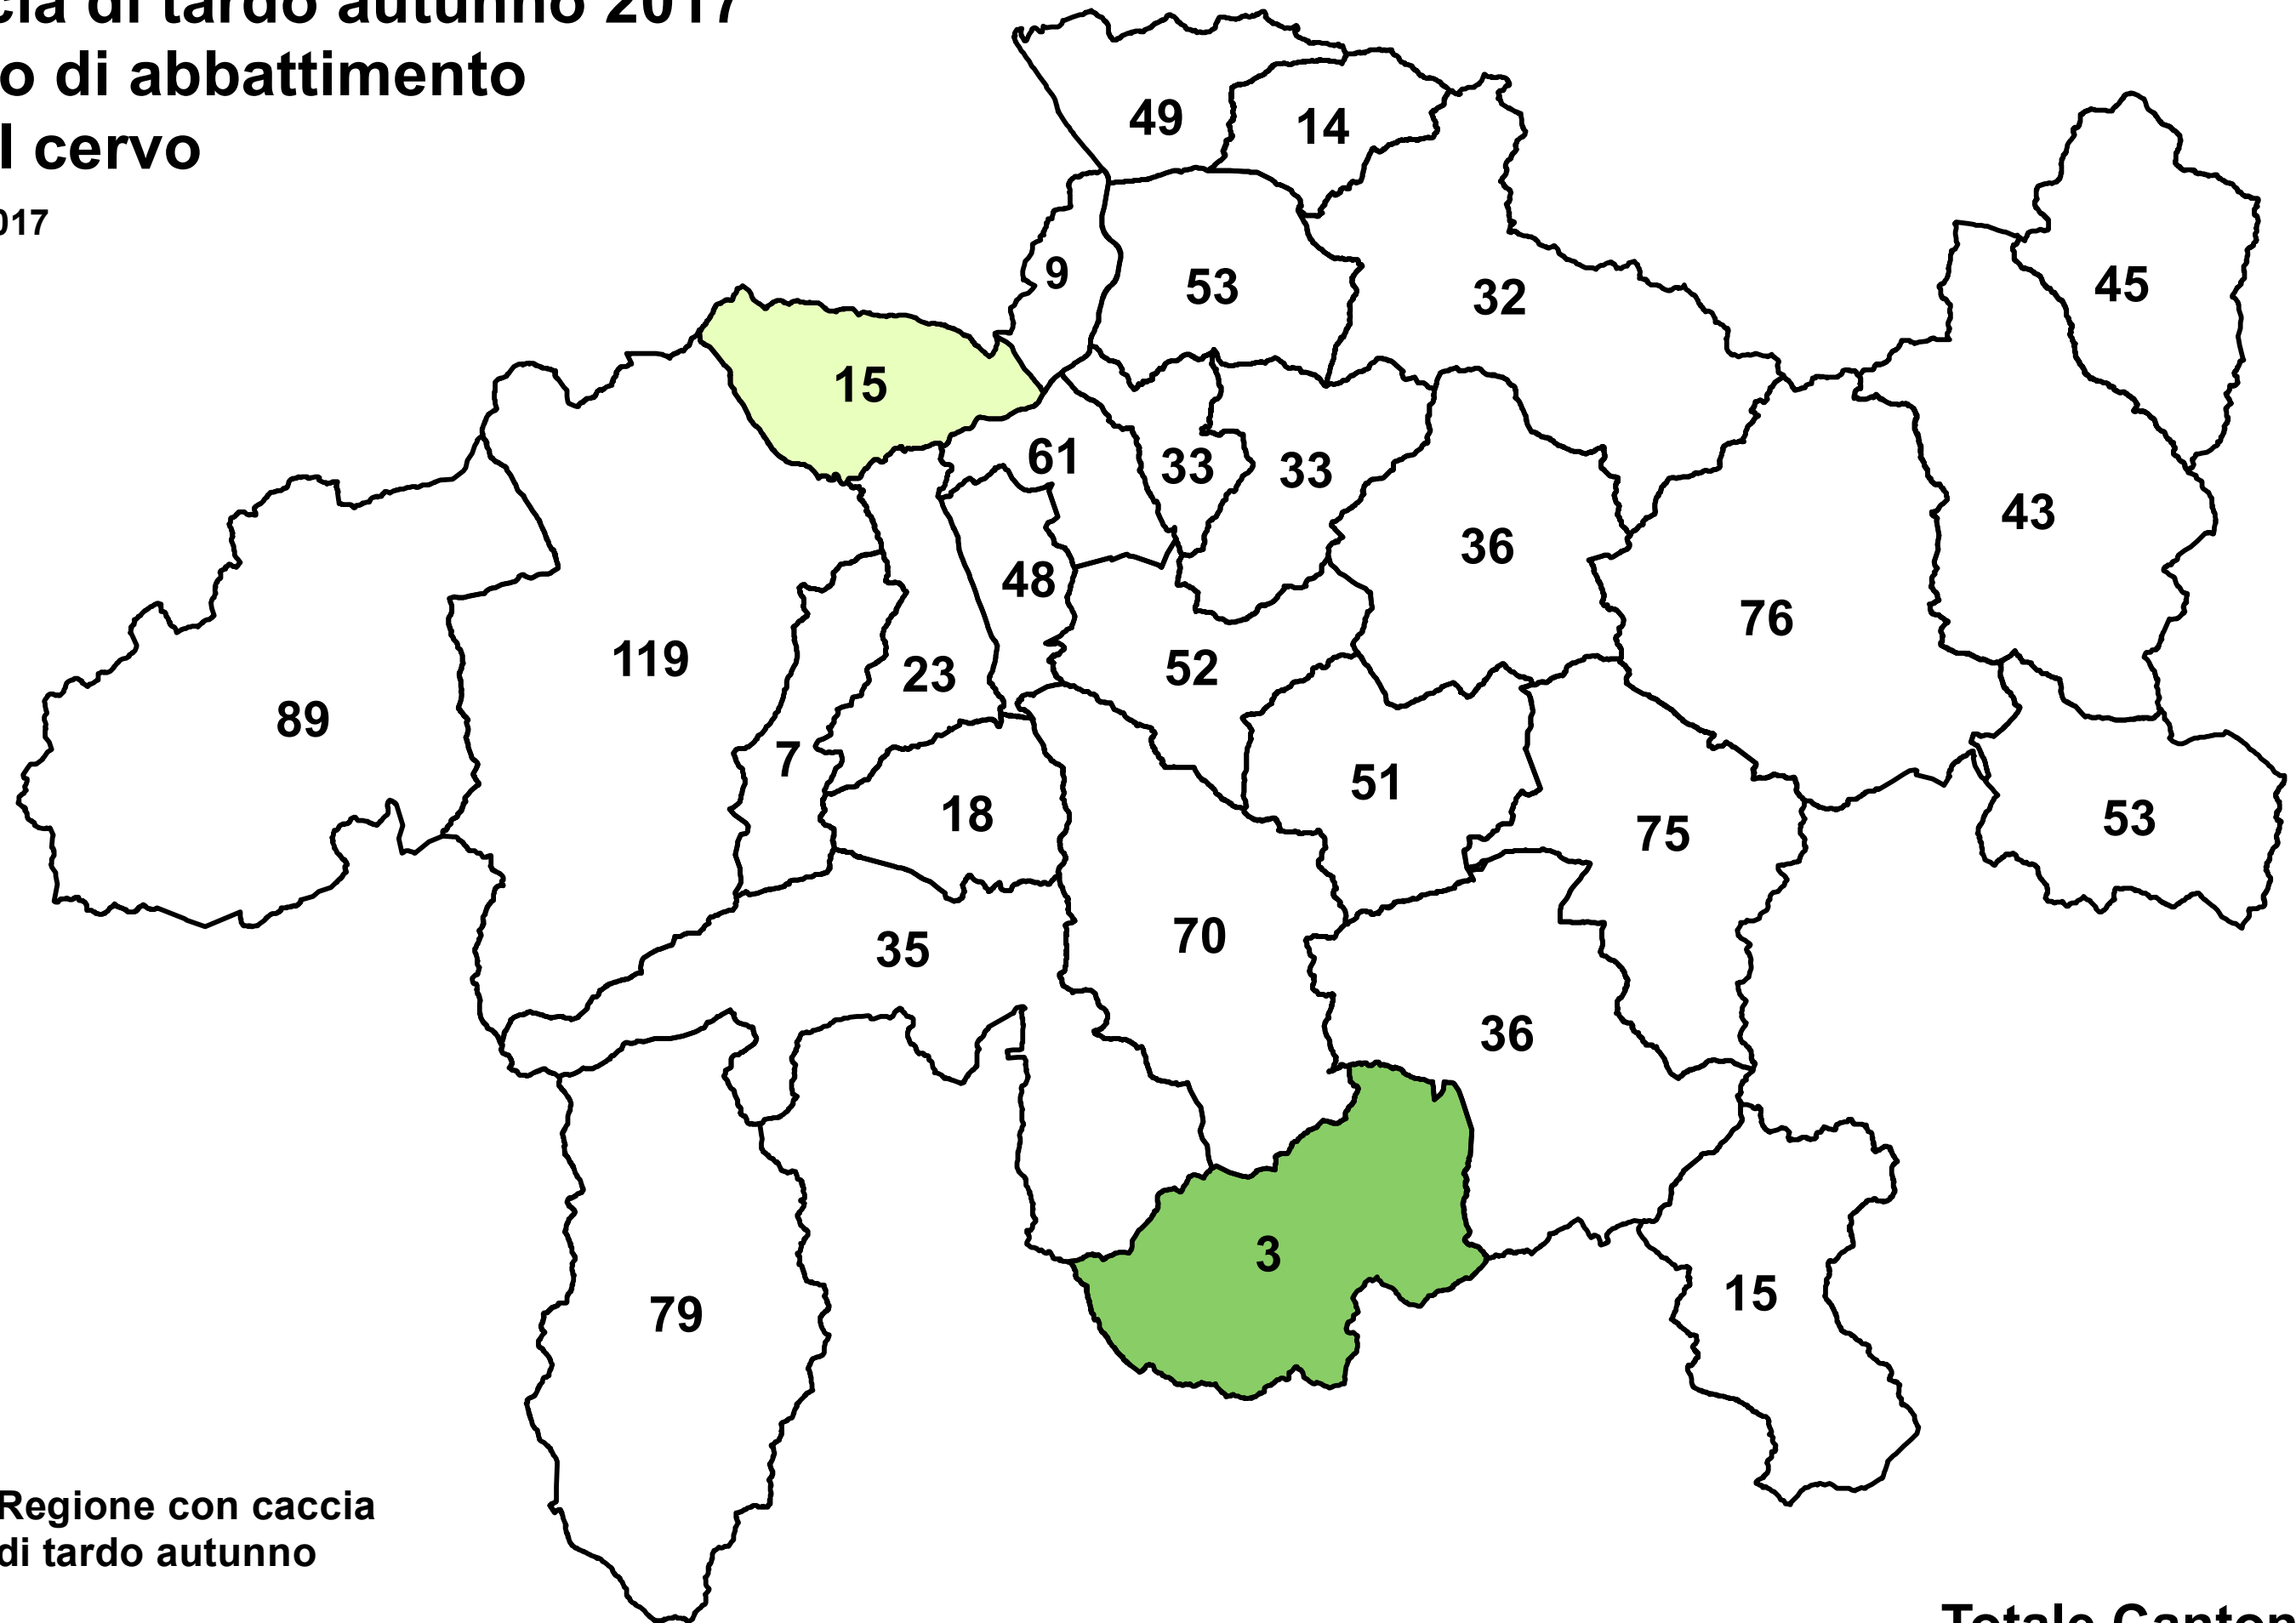

Caccia di tardo autunno 2017

Piano di abbattimento per il cervo

24.10.2017

 Regione con caccia di tardo autunno

 Regione senza caccia di tardo autunno

© Ufficio per la caccia e la pesca dei Grigioni

Totale Cantone dei Grigioni: 1'272