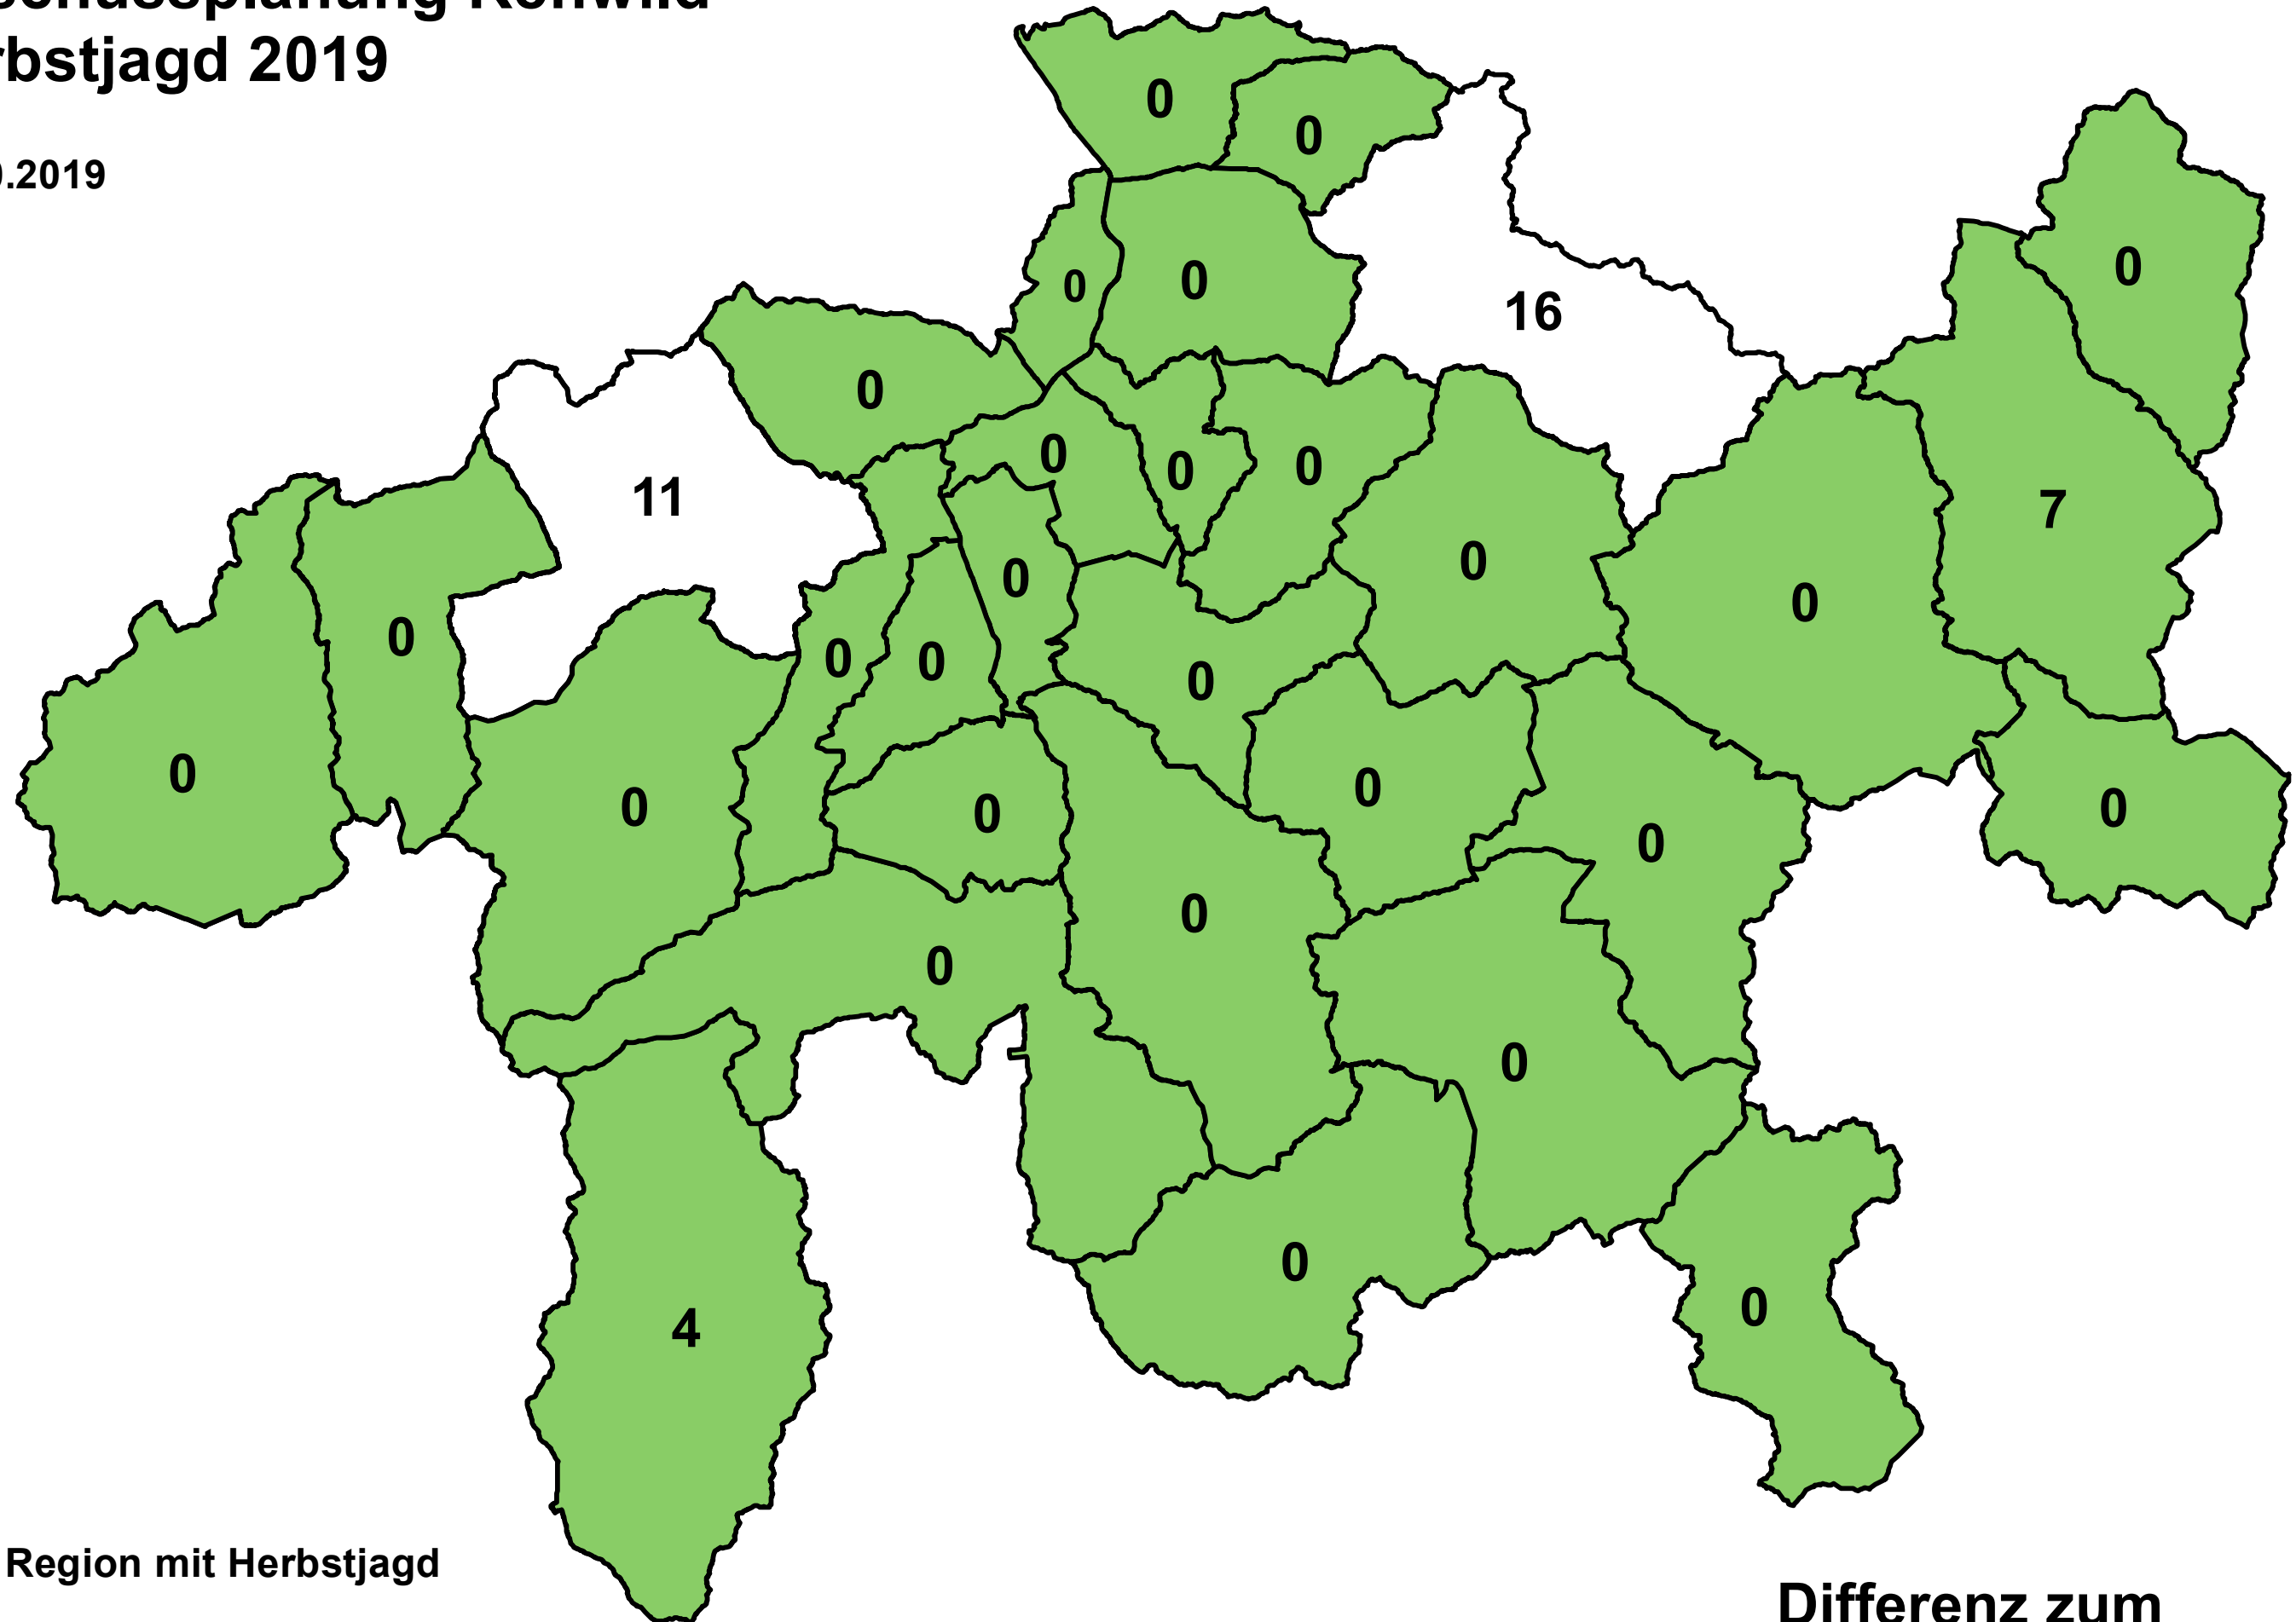

# Abschussplanung Rehwild Herbstjagd 2019

21.10.2019

Region mit Herbstjagd  
Region ohne Herbstjagd

Differenz zum  
Plan GR: 38