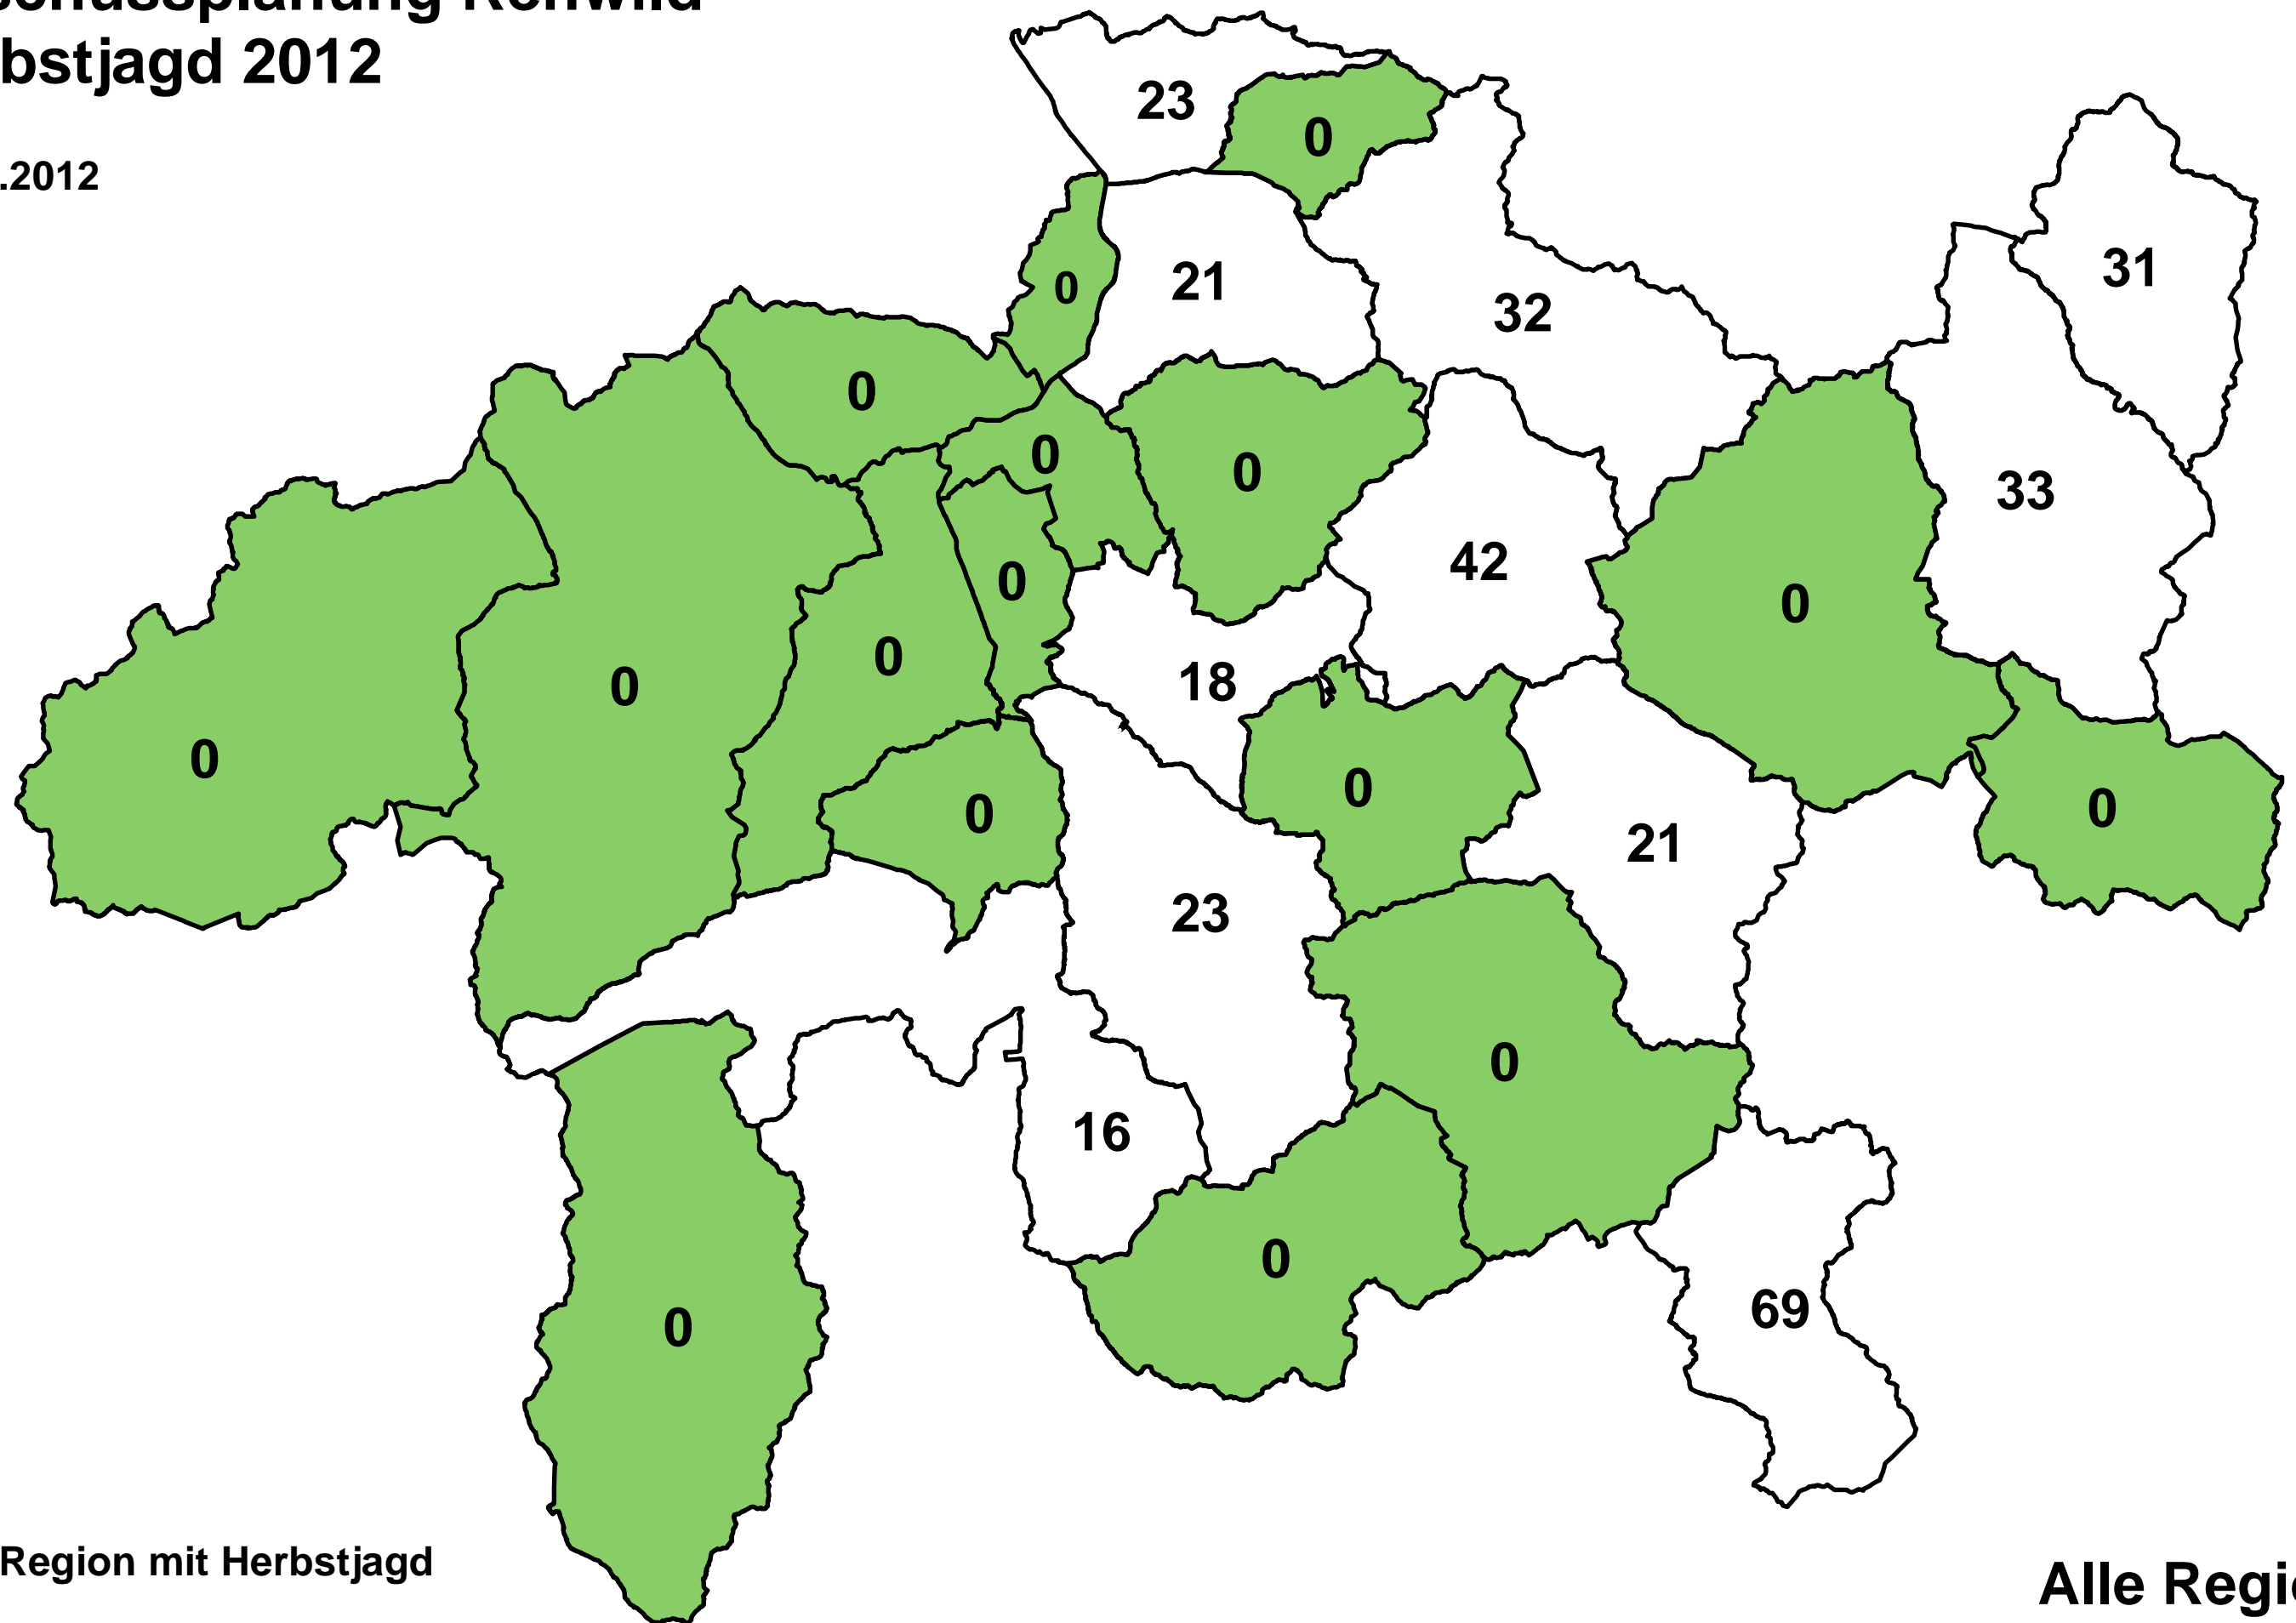

Abschussplanung Rehwild Herbstjagd 2012

26.10.2012

 Region mit Herbstjagd

 Region ohne Herbstjagd

**Alle Regionen
GR: 329**