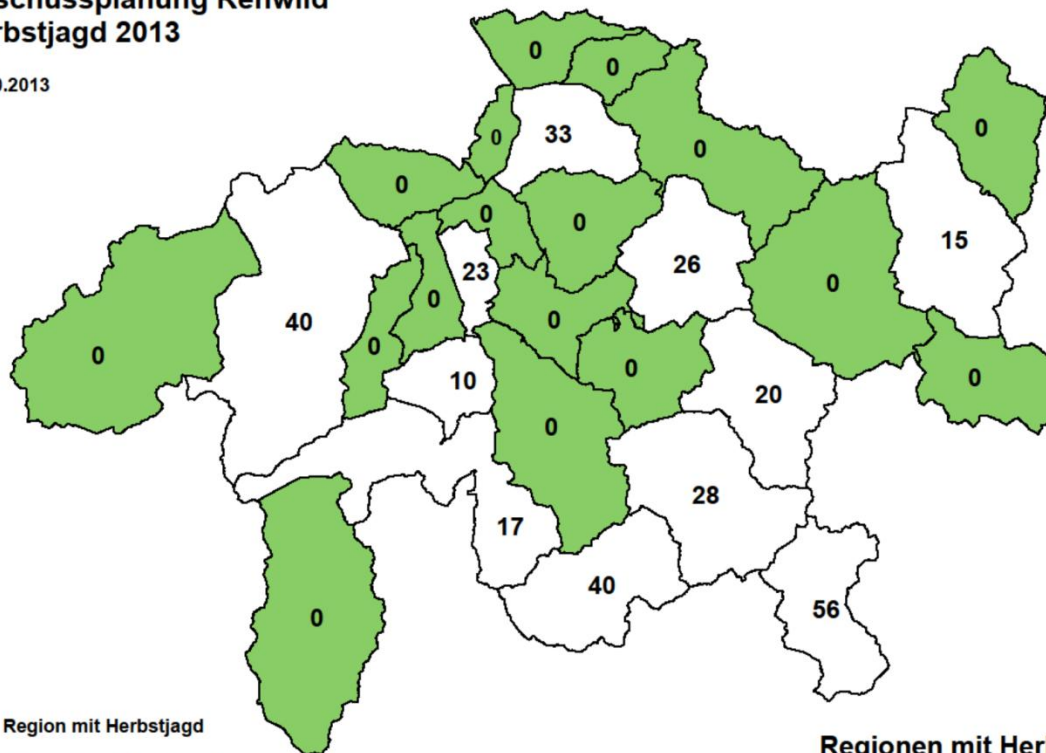

Abschussplan Hirschwild

Herbstjagd 2013

22.10.2013

Region mit Herbstjagd

Region ohne Herbstjagd

© Amt für Jagd und Fischerei Graubünden

Differenz zum
Plan GR: 1282

Abschussplanung Rehwild

Herbstjagd 2013

22.10.2013

Region mit Herbstjagd

Region ohne Herbstjagd

© Amt für Jagd und Fischerei Graubünden

Regionen mit Herbstjagd
GR: 308