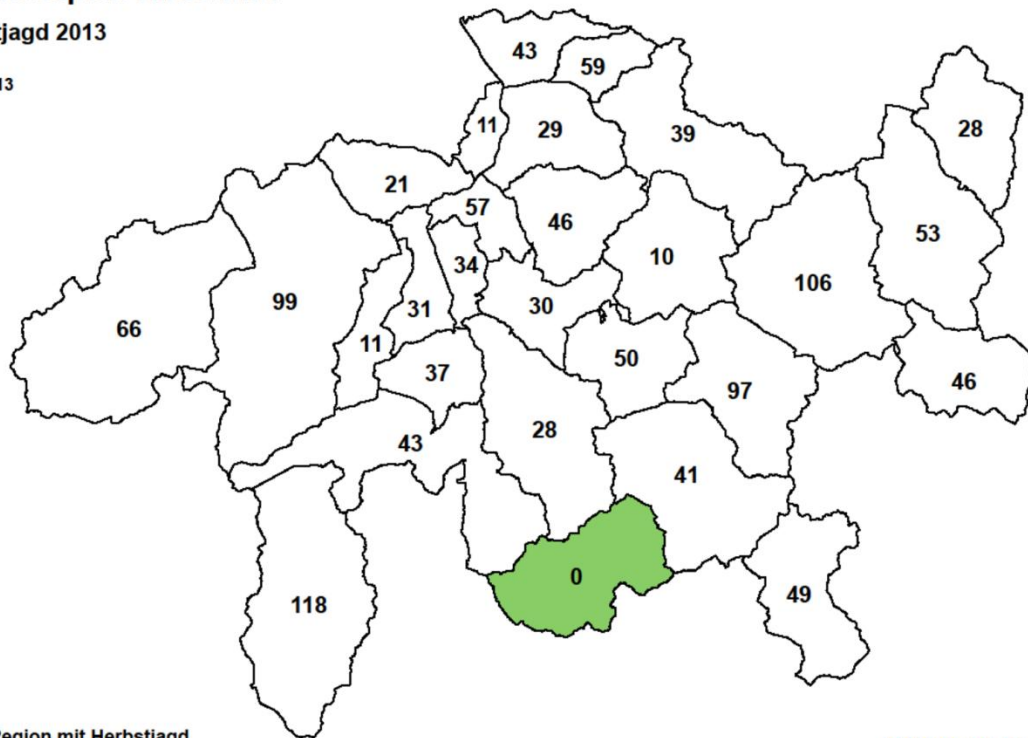

Abschussplan Hirschwild

Herbstjagd 2013

22.10.2013

Region mit Herbstjagd

Region ohne Herbstjagd

© Amt für Jagd und Fischerei Graubünden

Differenz zum
Plan GR: 1282

Abschussplanung Rehwild

Herbstjagd 2013

22.10.2013

Region mit Herbstjagd

Region ohne Herbstjagd

© Amt für Jagd und Fischerei Graubünden

Regionen mit Herbstjagd
GR: 308