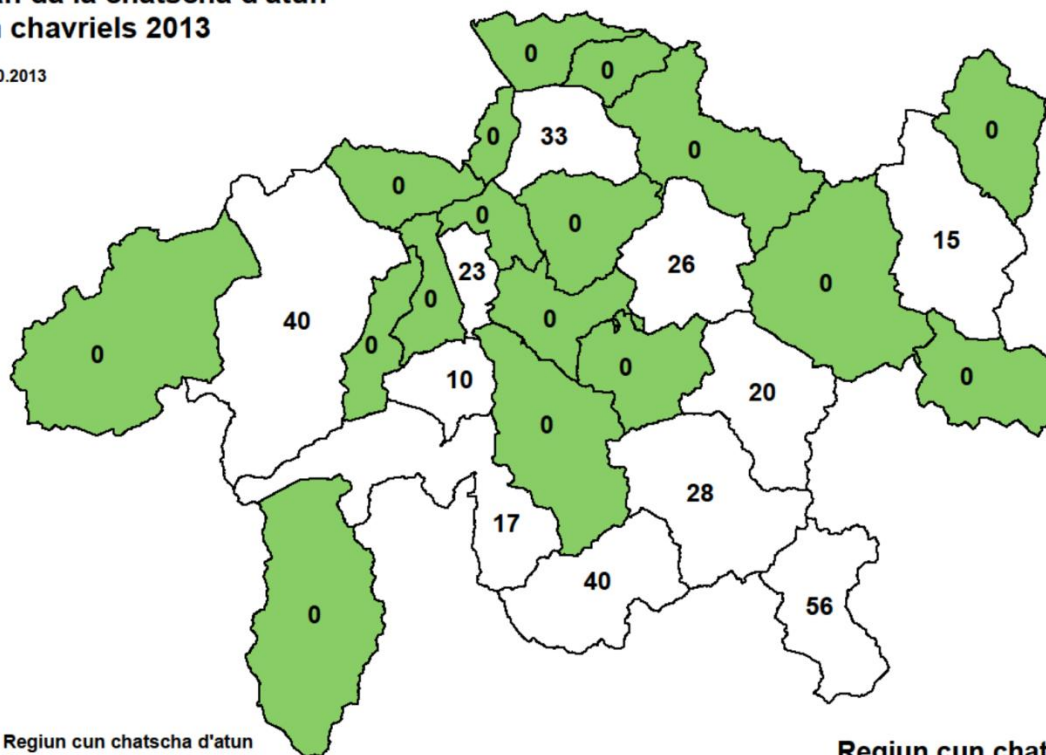

Plan da la chatscha d'atun sin tschiervs 2013

22.10.2013

□ Regiun cun chatscha d'atun
 ■ Regiun senza chatscha d'atun

© Uffizi da chatscha e pestga dal Grischun

Regiun cun chatscha d'atun: 1282

Plan da la chatscha d'atun sin chavriels 2013

22.10.2013

□ Regiun cun chatscha d'atun
 ■ Regiun senza chatscha d'atun

© Uffizi da chatscha e pestga dal Grischun

Regiun cun chatscha d'atun: 308