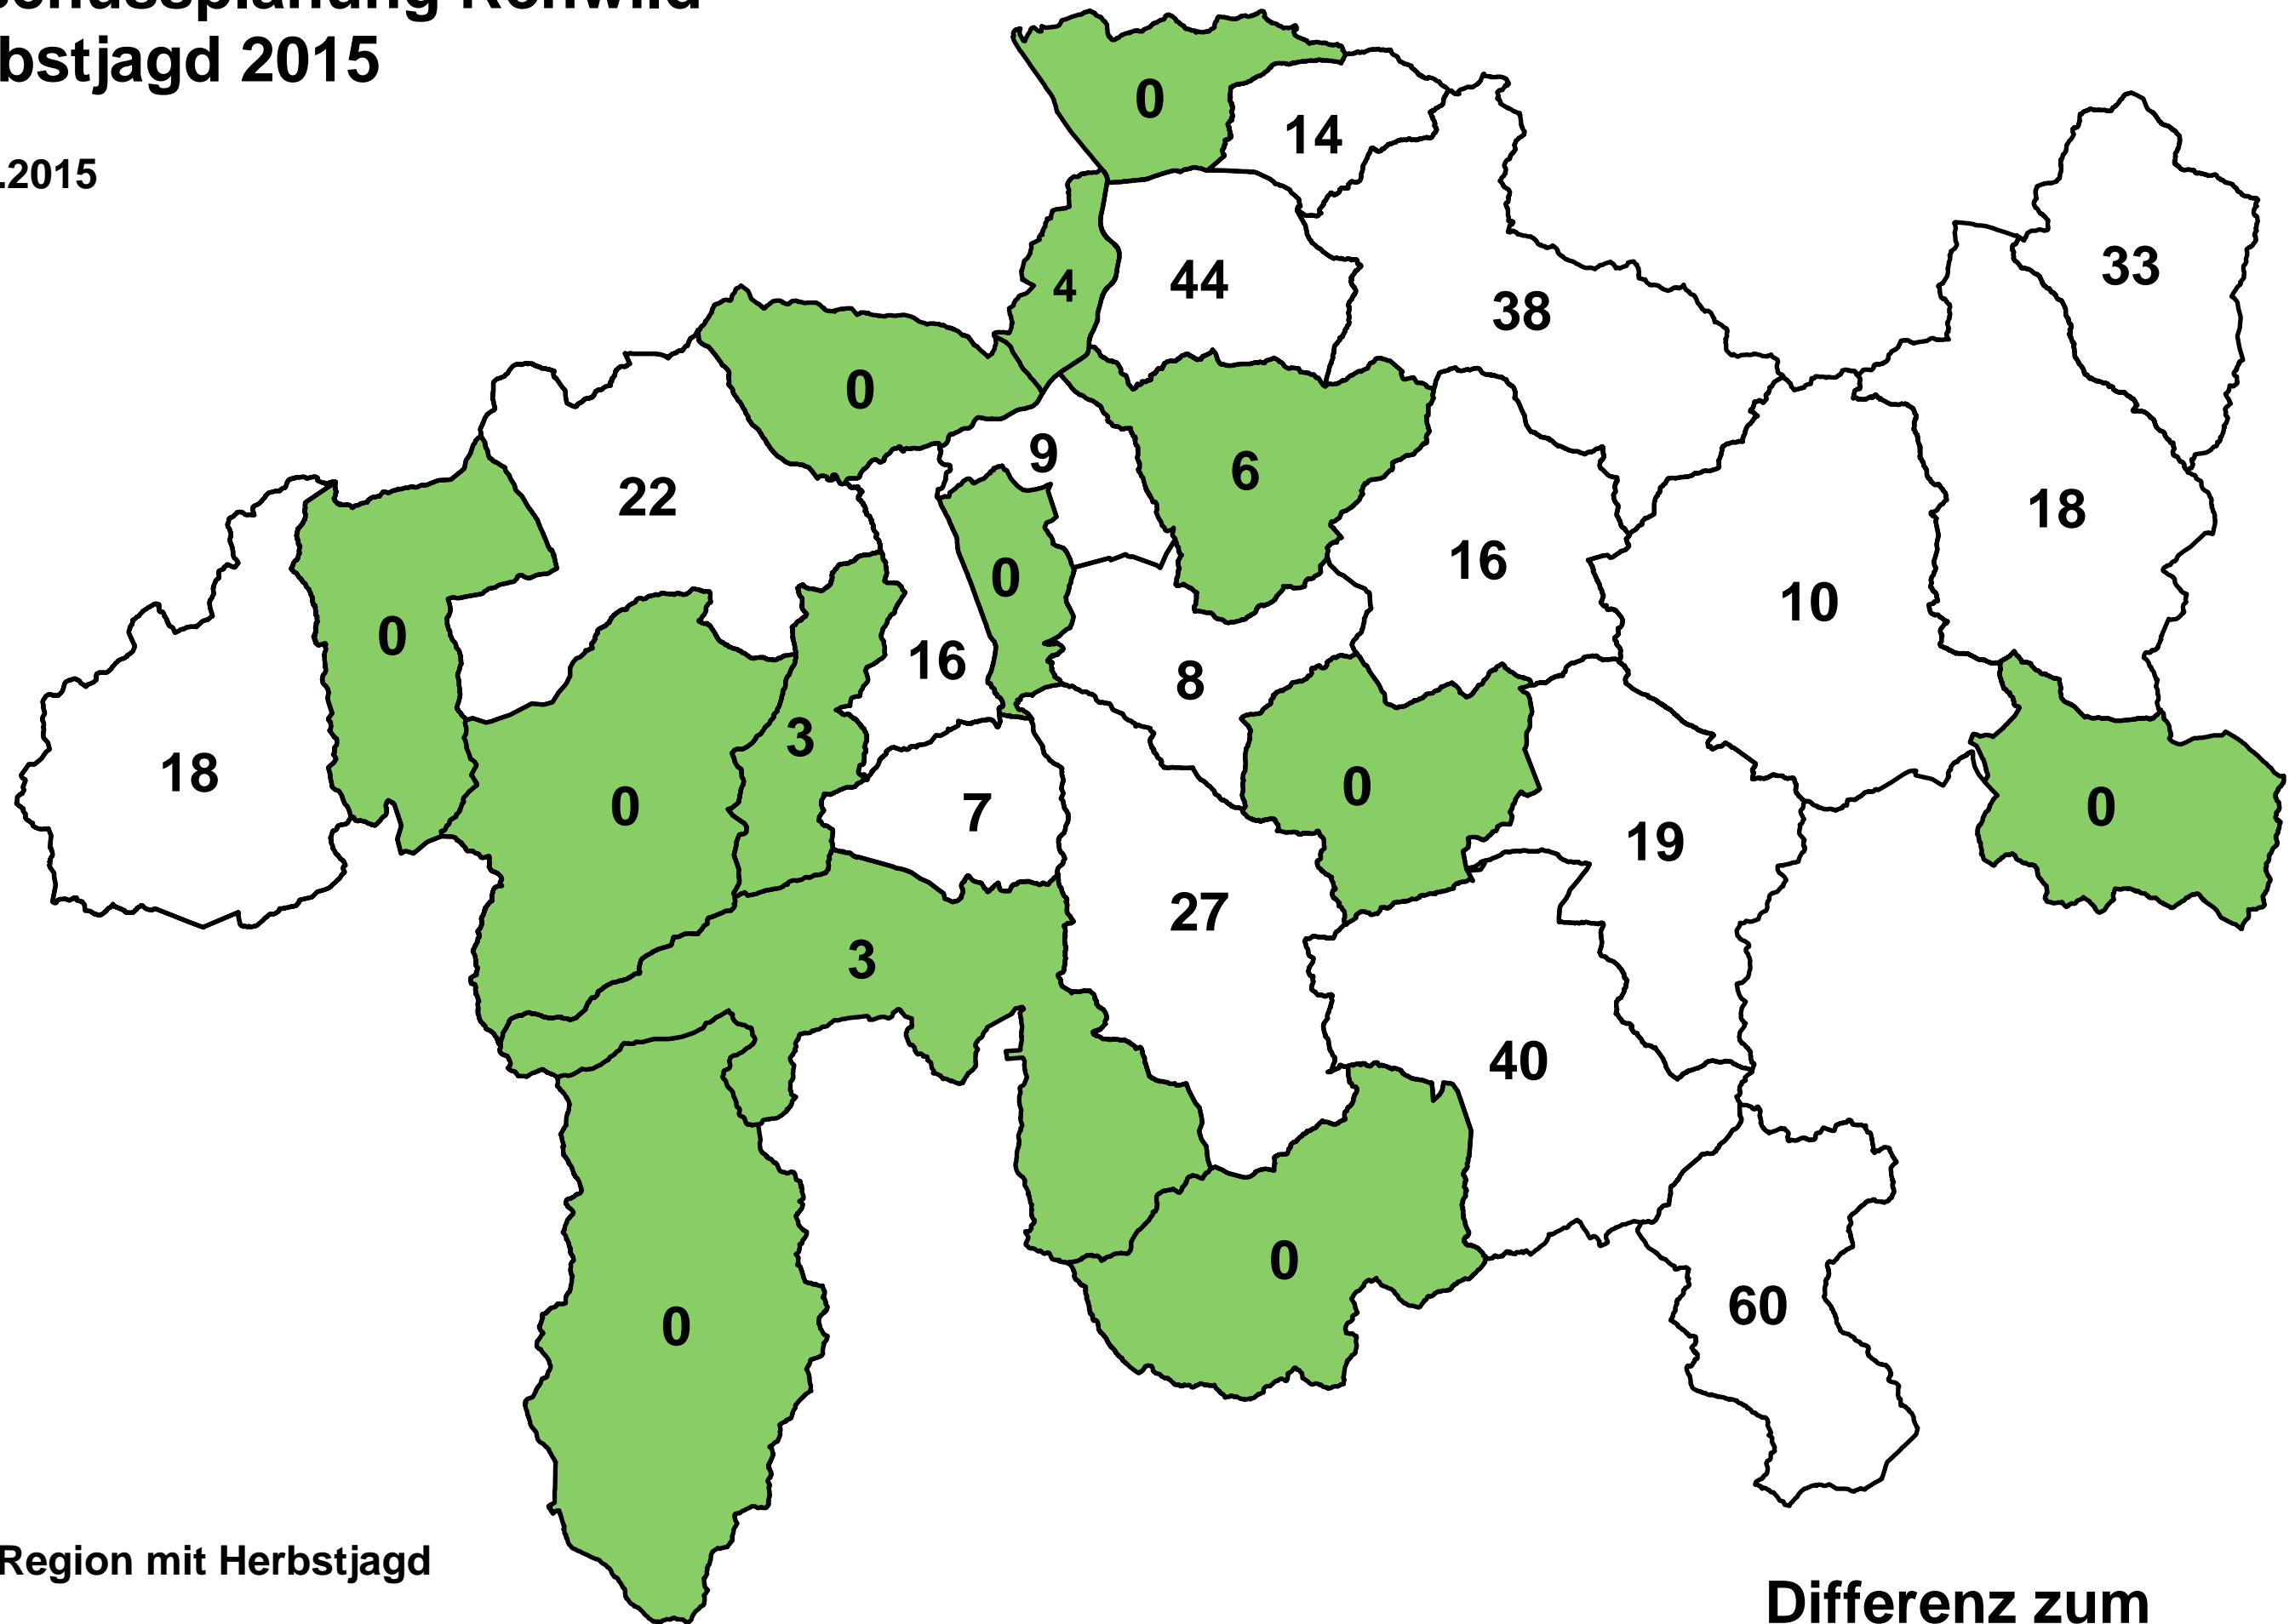

Abschussplanung Rehwild Herbstjagd 2015

22.10.2015

 Region mit Herbstjagd
 Region ohne Herbstjagd

**Differenz zum
Plan GR: 415**