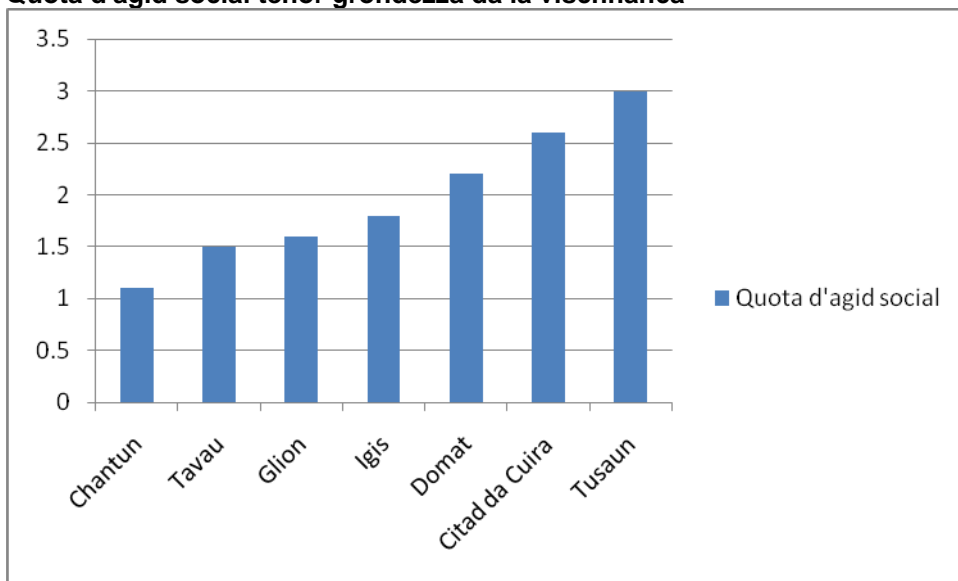

Grafica G.1.

Quota d'agid social tenor grondezza da la vischnanca

Funtauna UST, statistica d'agid social 2010

Gremi: uffizi dal servetsch social chantunal dal Grischun

Funtauna: rg uffizi chantunal dal servetsch social dal Grischun