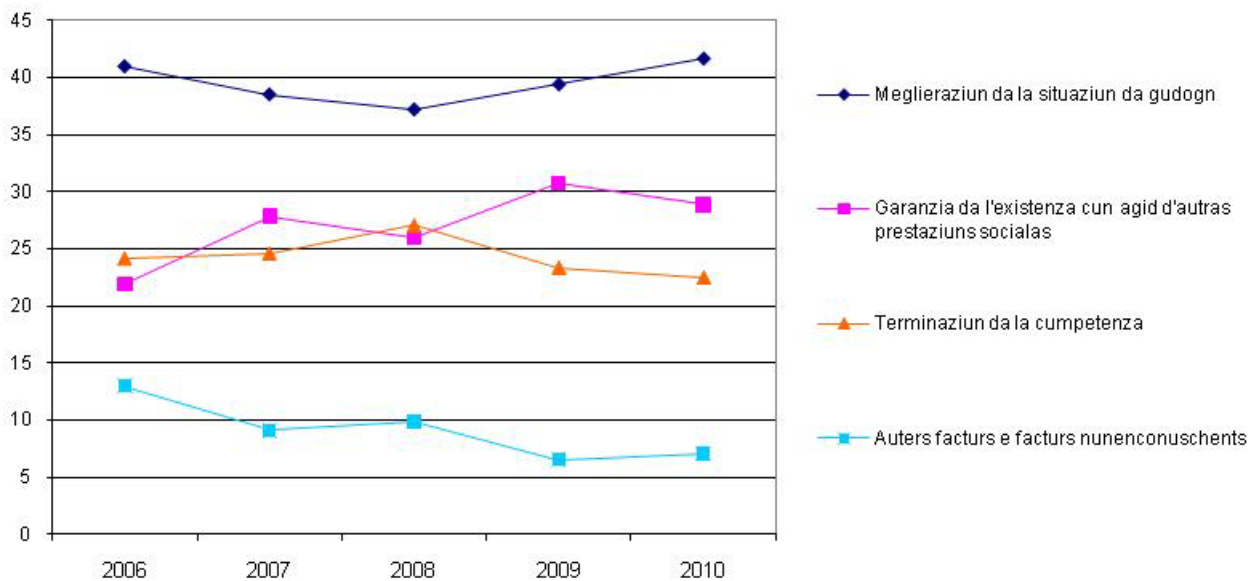

Grafica G.4.

**Persunas che retiran agid social tenor motivs da la terminaziun**

Funtauna UST, statistica d'agid social 2006-2010

Gremi: uffizi dal servetsch social chantunal dal Grischun

Funtauna: rg uffizi chantunal dal servetsch social dal Grischun