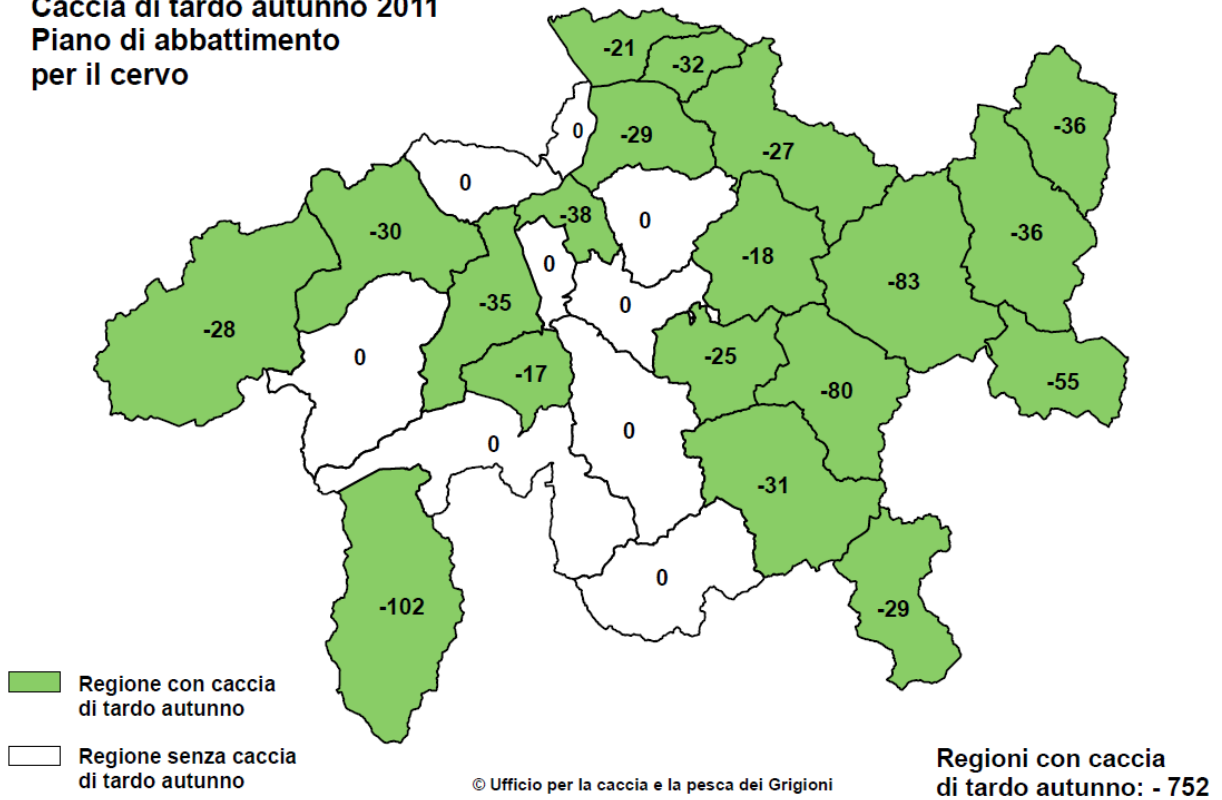

**Caccia di tardo autunno 2011
Piano di abbattimento
per il cervo**

**Caccia di tardo autunno 2011
Piano di abbattimento
per il capriolo**