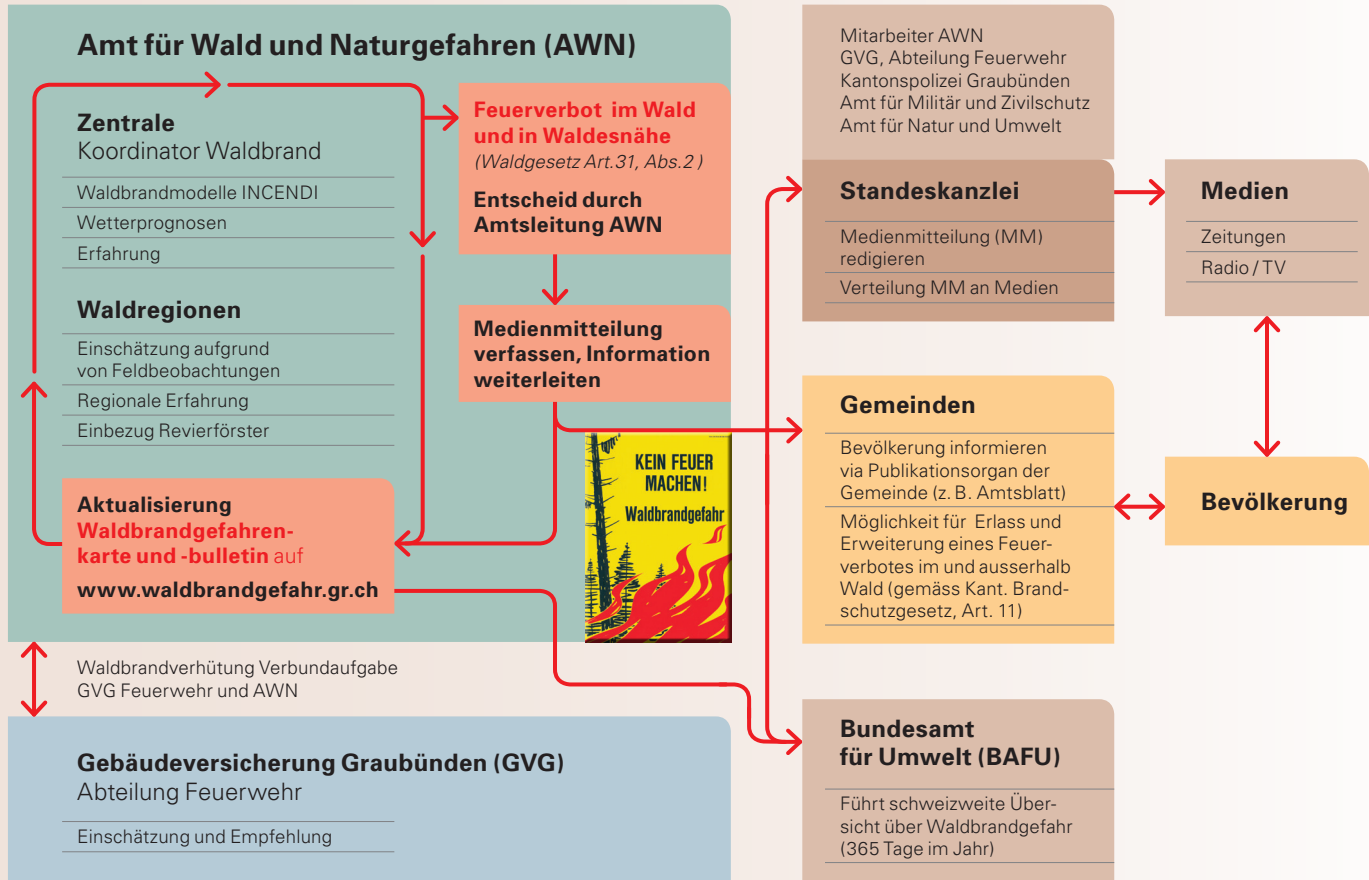

Einschätzung und Kommunikation der Waldbrandgefahr

Das Amt für Wald und Naturgefahren schätzt permanent die Waldbrandgefahr ein. Die Grafik zeigt den Ablauf und die Verantwortlichkeiten der involvierten Parteien bei einem Entschluss, ein Feuerverbot zu erlassen.