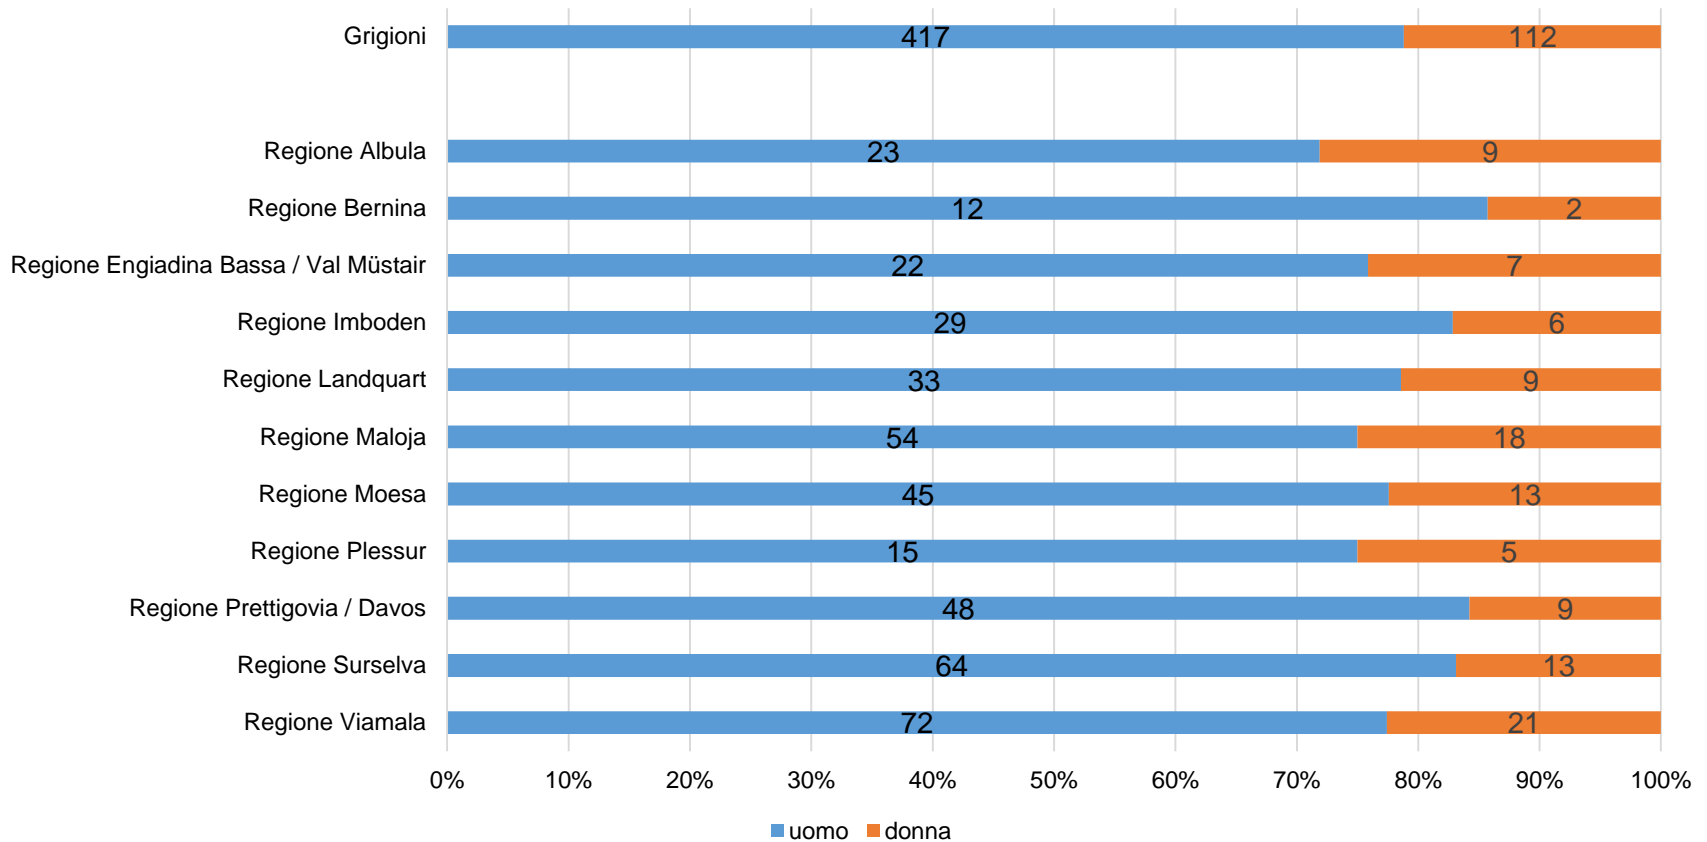

Kanton Graubünden
Chantun Grischun
Cantone dei Grigioni

Rappresentanza 2024 delle donne nelle autorità comunali dei Grigioni

Coira, febbraio 2024

Ufficio per i comuni

- Rilevamento primario in base alle informazioni sui siti web e nei documenti dei comuni; successiva verifica da parte del consulente/revisore comunale dell'ufficio per i comuni (UC)
- Data di riferimento: 1° gennaio 2024, aggiornamento annuale dall'inizio del 2022 per dei confronti su un periodo più lungo
- Non sono considerati i supplenti, le supplenti
- I singoli seggi vacanti alla data di riferimento vengono attribuiti al sesso dell'ultima / dell'ultimo titolare della carica

Presidenze comunali (1/3)

Presidenze comunali dei Grigioni: rappresentanza dei sessi al 1.1.2024 (Totale: 101 seggi)

Presidenze comunali (2/3)

Presidenze comunali secondo le regioni, in cifre assolute e in percentuale

Presidenze comunali (3/3)

Presidenze comunali dei grigioni, sviluppo della ripartizione dei sessi

Municipi dei Grigioni: rappresentanza dei sessi al 1.1.2024 (Totale: 529 seggi)

Municipi secondo le regioni, in cifre assolute e in percento

Parlamenti comunali dei Grigioni, in cifre assolute e in percento

Parlamenti comunali (1/3)

Parlamenti comunali dei Grigioni: rappresentanza dei sessi als 1.1.2024 (Totale: 264 Sitze)

Parlamenti comunali (2/3)