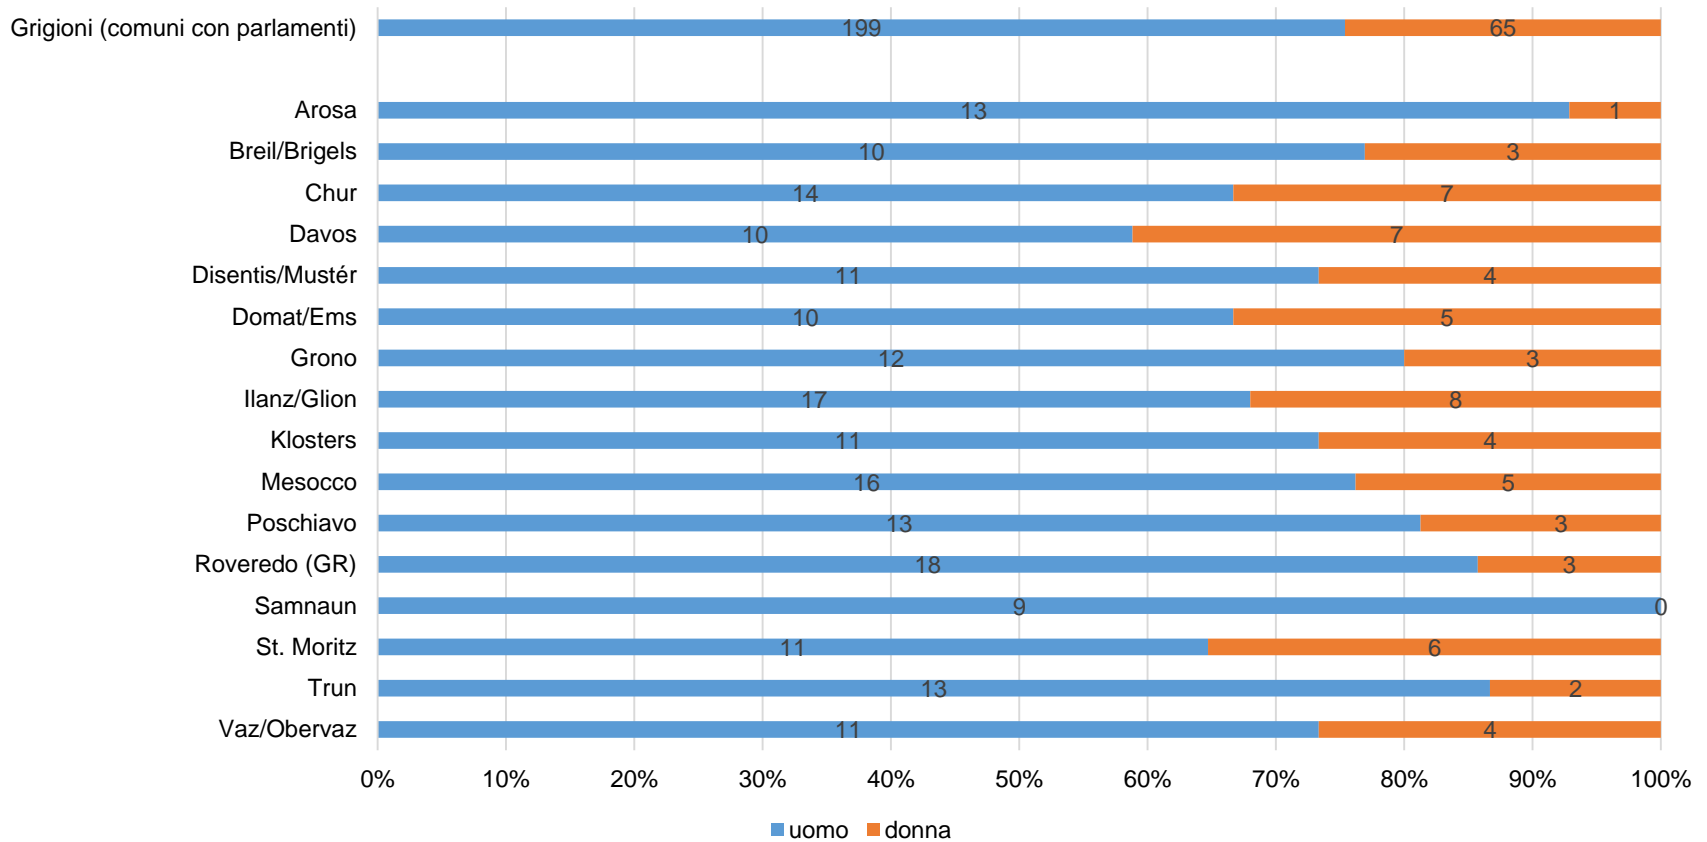

Kanton Graubünden
Chantun Grischun
Cantone dei Grigioni

Rappresentanza 2024 delle donne nelle autorità comunali dei Grigioni

Coira, febbraio 2024

Ufficio per i comuni

- Rilevamento primario in base alle informazioni sui siti web e nei documenti dei comuni; successiva verifica da parte del consulente/revisore comunale dell'ufficio per i comuni (UC)
- Data di riferimento: 1° gennaio 2024, aggiornamento annuale dall'inizio del 2022 per dei confronti su un periodo più lungo
- Non sono considerati i supplenti, le supplenti
- I singoli seggi vacanti alla data di riferimento vengono attribuiti al sesso dell'ultima / dell'ultimo titolare della carica

Presidenze comunali (1/3)

Presidenze comunali dei Grigioni: rappresentanza dei sessi al 1.1.2024 (Totale: 101 seggi)

Presidenze comunali (2/3)

Presidenze comunali secondo le regioni, in cifre assolute e in percentuale

Presidenze comunali (3/3)

Presidenze comunali dei grigioni, sviluppo della ripartizione dei sessi

Municipi dei Grigioni: rappresentanza dei sessi al 1.1.2024 (Totale: 529 seggi)

Municipi secondo le regioni, in cifre assolute e in percento

Parlamenti comunali dei Grigioni, in cifre assolute e in percento

Parlamenti comunali (1/3)

Parlamenti comunali dei Grigioni: rappresentanza dei sessi als 1.1.2024 (Totale: 264 Sitze)

Parlamenti comunali (2/3)