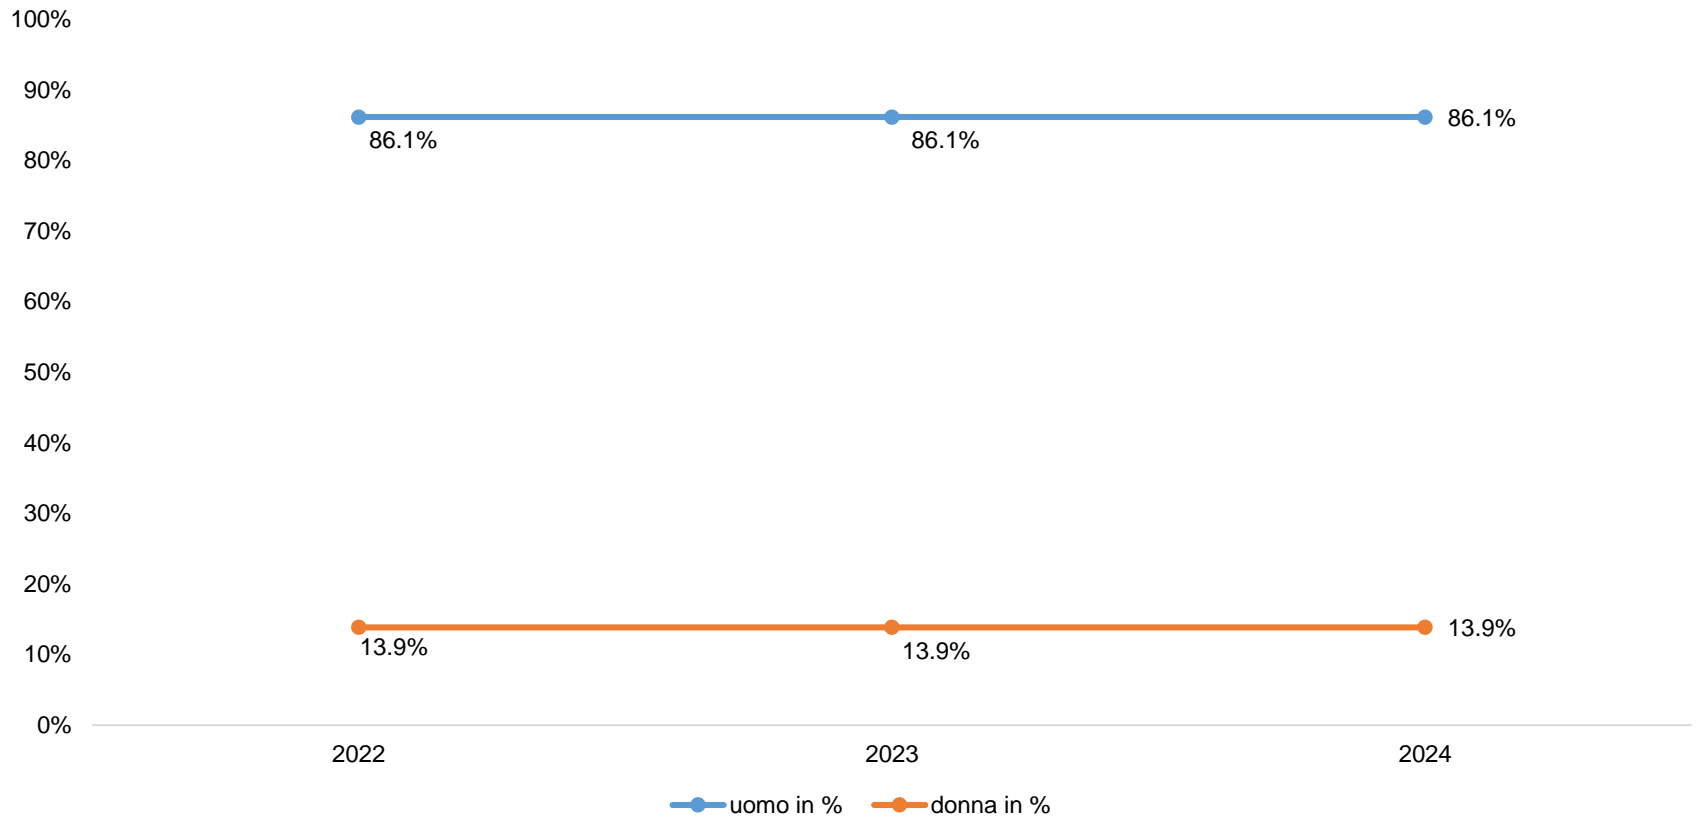

Kanton Graubünden
Chantun Grischun
Cantone dei Grigioni

Rappresentanza 2024 delle donne nelle autorità comunali dei Grigioni

Coira, febbraio 2024

Ufficio per i comuni

- Rilevamento primario in base alle informazioni sui siti web e nei documenti dei comuni; successiva verifica da parte del consulente/revisore comunale dell'ufficio per i comuni (UC)
- Data di riferimento: 1° gennaio 2024, aggiornamento annuale dall'inizio del 2022 per dei confronti su un periodo più lungo
- Non sono considerati i supplenti, le supplenti
- I singoli seggi vacanti alla data di riferimento vengono attribuiti al sesso dell'ultima / dell'ultimo titolare della carica

Presidenze comunali (1/3)

Presidenze comunali dei Grigioni: rappresentanza dei sessi al 1.1.2024 (Totale: 101 seggi)

Presidenze comunali (2/3)

Presidenze comunali secondo le regioni, in cifre assolute e in percentuale

Presidenze comunali (3/3)

Presidenze comunali dei grigioni, sviluppo della ripartizione dei sessi

Municipi dei Grigioni: rappresentanza dei sessi al 1.1.2024 (Totale: 529 seggi)

Municipi secondo le regioni, in cifre assolute e in percento