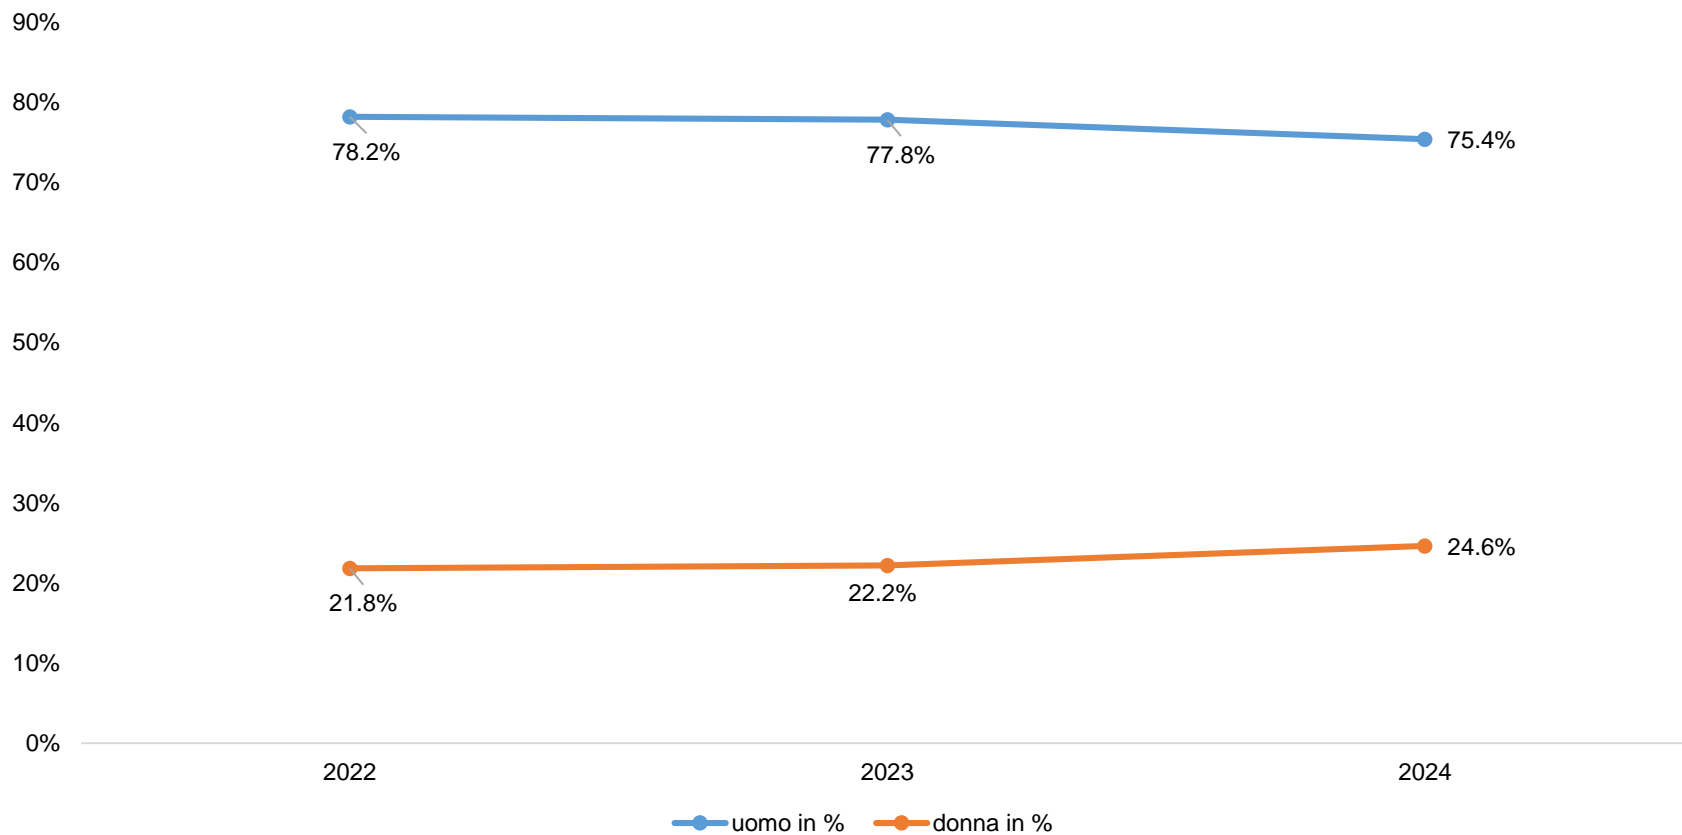

Parlamenti comunali (3/3)

Parlamenti comunali dei Grigioni, sviluppo della ripartizione dei sessi