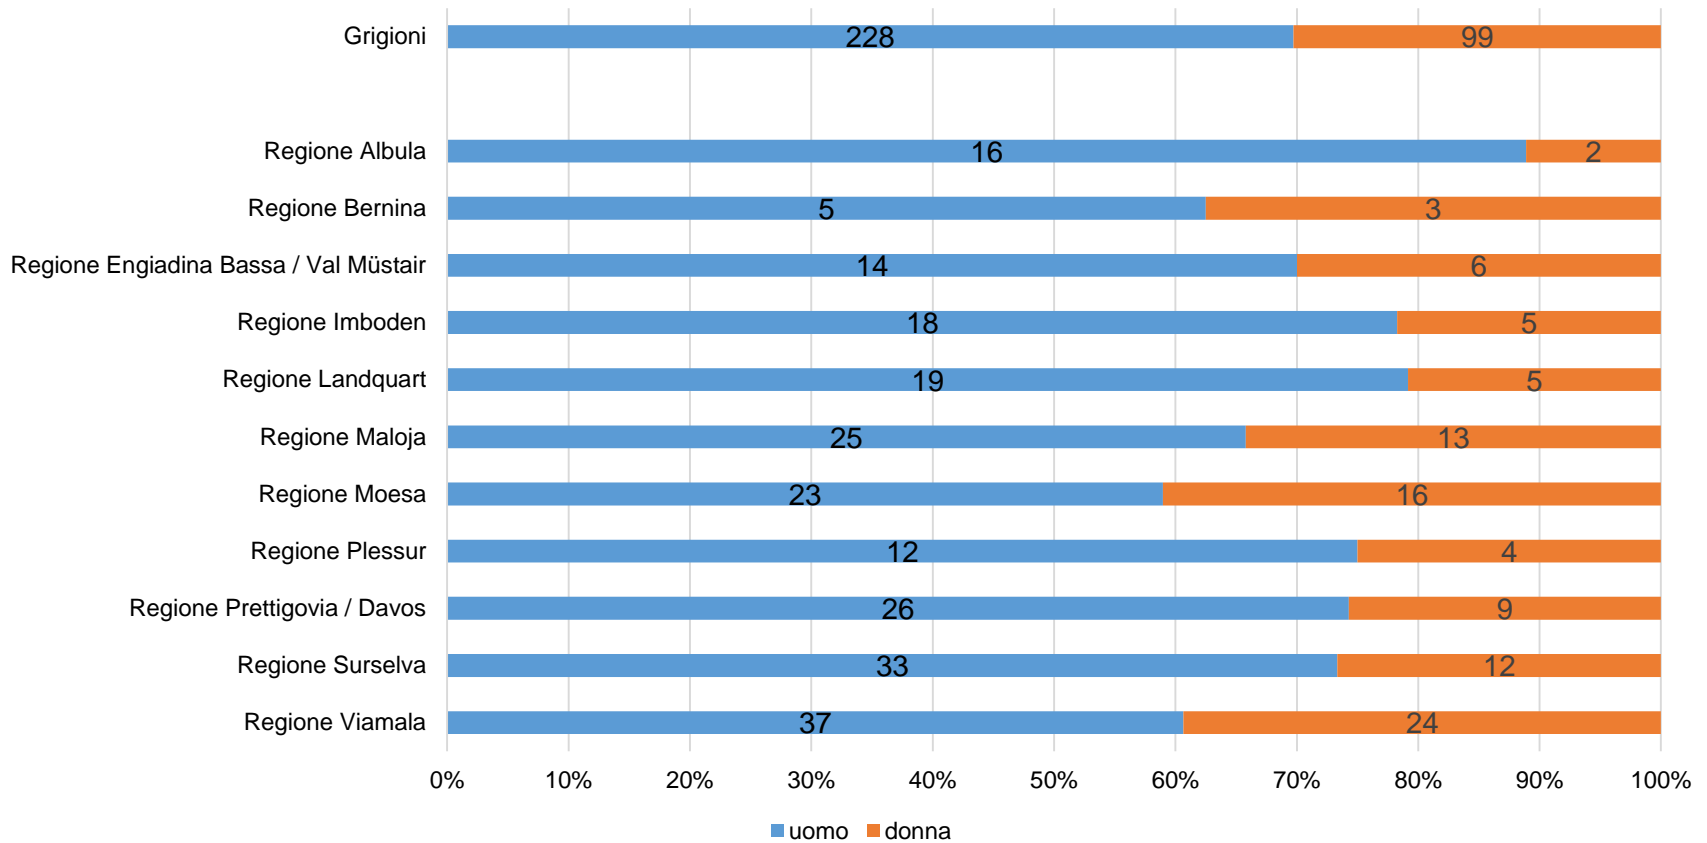

Presidenze comunali (3/3)

Presidenze comunali dei grigioni, sviluppo della ripartizione dei sessi

Municipi dei Grigioni: rappresentanza dei sessi al 1.1.2024 (Totale: 529 seggi)

Municipi secondo le regioni, in cifre assolute e in percento

Parlamenti comunali dei Grigioni, in cifre assolute e in percento

Parlamenti comunali (1/3)

Parlamenti comunali dei Grigioni: rappresentanza dei sessi als 1.1.2024 (Totale: 264 Sitze)

Parlamenti comunali (2/3)

Parlamenti comunali dei Grigioni, in cifre assolute e in percento

Parlamenti comunali (3/3)

Parlamenti comunali dei Grigioni, sviluppo della ripartizione dei sessi

Commissioni di gestione e revisione (1/3)

**Commissioni di gestione e revisione: rappresentanza dei sessi al 1.1.2024
(Totale: 327 Sitze)**

Commissioni di gestione e revisione (2/3)

CdG comunali, in cifre assolute e in percento

Commissioni di gestione e revisione (3/3)