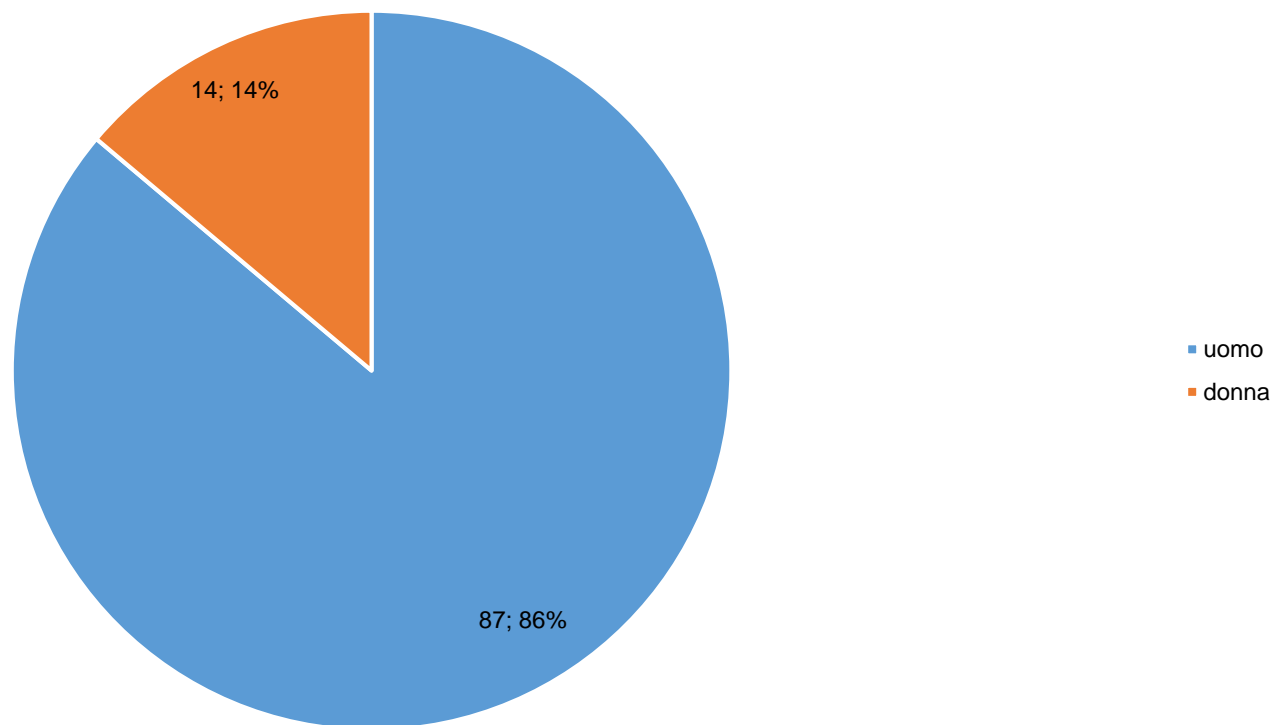

Kanton Graubünden
Chantun Grischun
Cantone dei Grigioni

Rappresentanza 2024 delle donne nelle autorità comunali dei Grigioni

Coira, febbraio 2024

Ufficio per i comuni

- Rilevamento primario in base alle informazioni sui siti web e nei documenti dei comuni; successiva verifica da parte del consulente/revisore comunale dell'ufficio per i comuni (UC)
- Data di riferimento: 1° gennaio 2024, aggiornamento annuale dall'inizio del 2022 per dei confronti su un periodo più lungo
- Non sono considerati i supplenti, le supplenti
- I singoli seggi vacanti alla data di riferimento vengono attribuiti al sesso dell'ultima / dell'ultimo titolare della carica

Presidenze comunali (1/3)

Presidenze comunali dei Grigioni: rappresentanza dei sessi al 1.1.2024 (Totale: 101 seggi)

Presidenze comunali (2/3)

Presidenze comunali secondo le regioni, in cifre assolute e in percentuale

Presidenze comunali (3/3)

Presidenze comunali dei grigioni, sviluppo della ripartizione dei sessi

Municipi dei Grigioni: rappresentanza dei sessi al 1.1.2024 (Totale: 529 seggi)

Municipi secondo le regioni, in cifre assolute e in percento