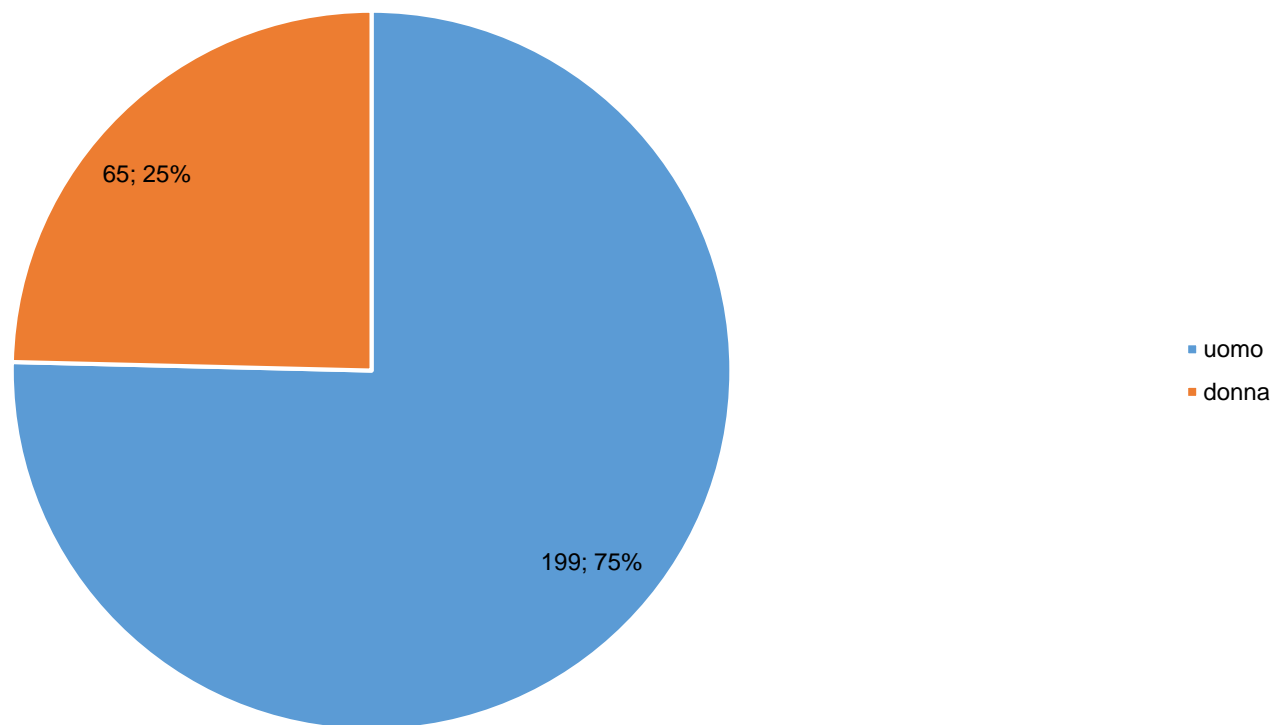

Kanton Graubünden
Chantun Grischun
Cantone dei Grigioni

Rappresentanza 2024 delle donne nelle autorità comunali dei Grigioni

Coira, febbraio 2024

Ufficio per i comuni

- Rilevamento primario in base alle informazioni sui siti web e nei documenti dei comuni; successiva verifica da parte del consulente/revisore comunale dell'ufficio per i comuni (UC)
- Data di riferimento: 1° gennaio 2024, aggiornamento annuale dall'inizio del 2022 per dei confronti su un periodo più lungo
- Non sono considerati i supplenti, le supplenti
- I singoli seggi vacanti alla data di riferimento vengono attribuiti al sesso dell'ultima / dell'ultimo titolare della carica

Presidenze comunali (1/3)

Presidenze comunali dei Grigioni: rappresentanza dei sessi al 1.1.2024 (Totale: 101 seggi)

Presidenze comunali (2/3)

Presidenze comunali secondo le regioni, in cifre assolute e in percentuale

Presidenze comunali (3/3)

Presidenze comunali dei grigioni, sviluppo della ripartizione dei sessi

Municipi dei Grigioni: rappresentanza dei sessi al 1.1.2024 (Totale: 529 seggi)

Municipi secondo le regioni, in cifre assolute e in percento

Parlamenti comunali dei Grigioni, in cifre assolute e in percento

Parlamenti comunali (1/3)

Parlamenti comunali dei Grigioni: rappresentanza dei sessi als 1.1.2024 (Totale: 264 Sitze)

Parlamenti comunali (2/3)