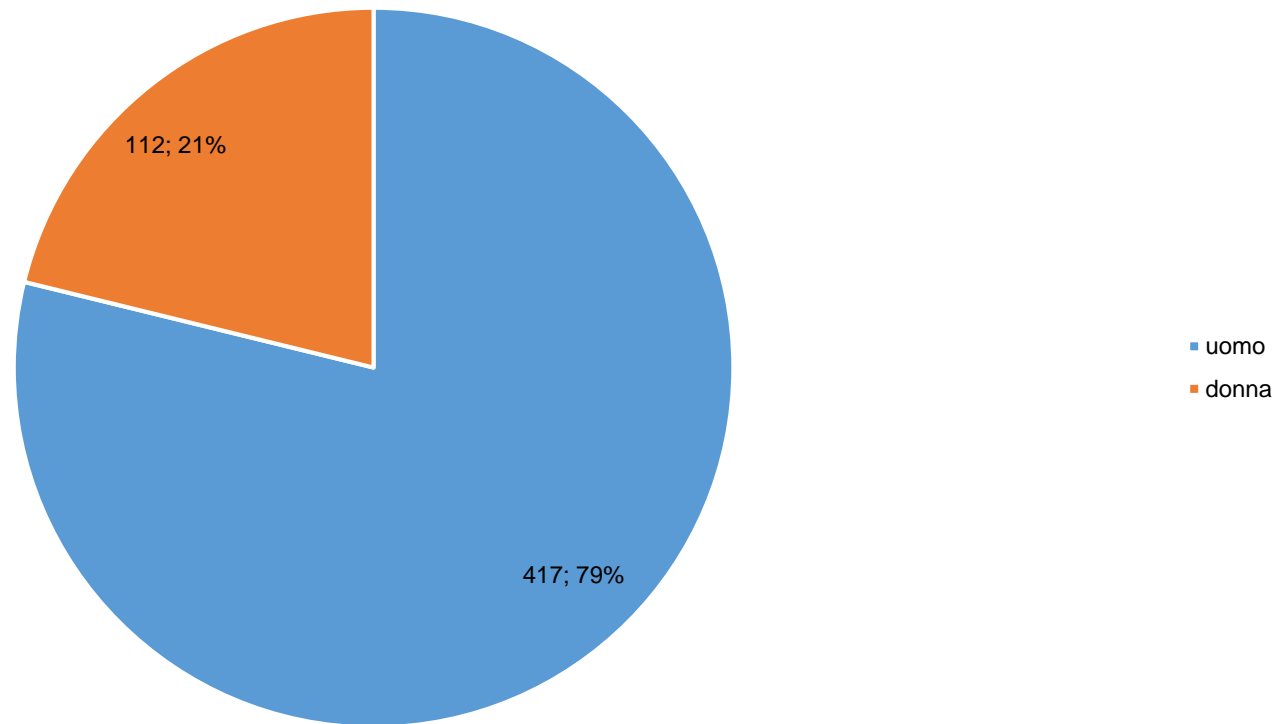

Kanton Graubünden
Chantun Grischun
Cantone dei Grigioni

Rappresentanza 2024 delle donne nelle autorità comunali dei Grigioni

Coira, febbraio 2024

Ufficio per i comuni

- Rilevamento primario in base alle informazioni sui siti web e nei documenti dei comuni; successiva verifica da parte del consulente/revisore comunale dell'ufficio per i comuni (UC)
- Data di riferimento: 1° gennaio 2024, aggiornamento annuale dall'inizio del 2022 per dei confronti su un periodo più lungo
- Non sono considerati i supplenti, le supplenti
- I singoli seggi vacanti alla data di riferimento vengono attribuiti al sesso dell'ultima / dell'ultimo titolare della carica

Presidenze comunali (1/3)

Presidenze comunali dei Grigioni: rappresentanza dei sessi al 1.1.2024 (Totale: 101 seggi)

Presidenze comunali (2/3)

Presidenze comunali secondo le regioni, in cifre assolute e in percentuale

Presidenze comunali (3/3)

Presidenze comunali dei grigioni, sviluppo della ripartizione dei sessi

Municipi dei Grigioni: rappresentanza dei sessi al 1.1.2024 (Totale: 529 seggi)

Municipi secondo le regioni, in cifre assolute e in percento