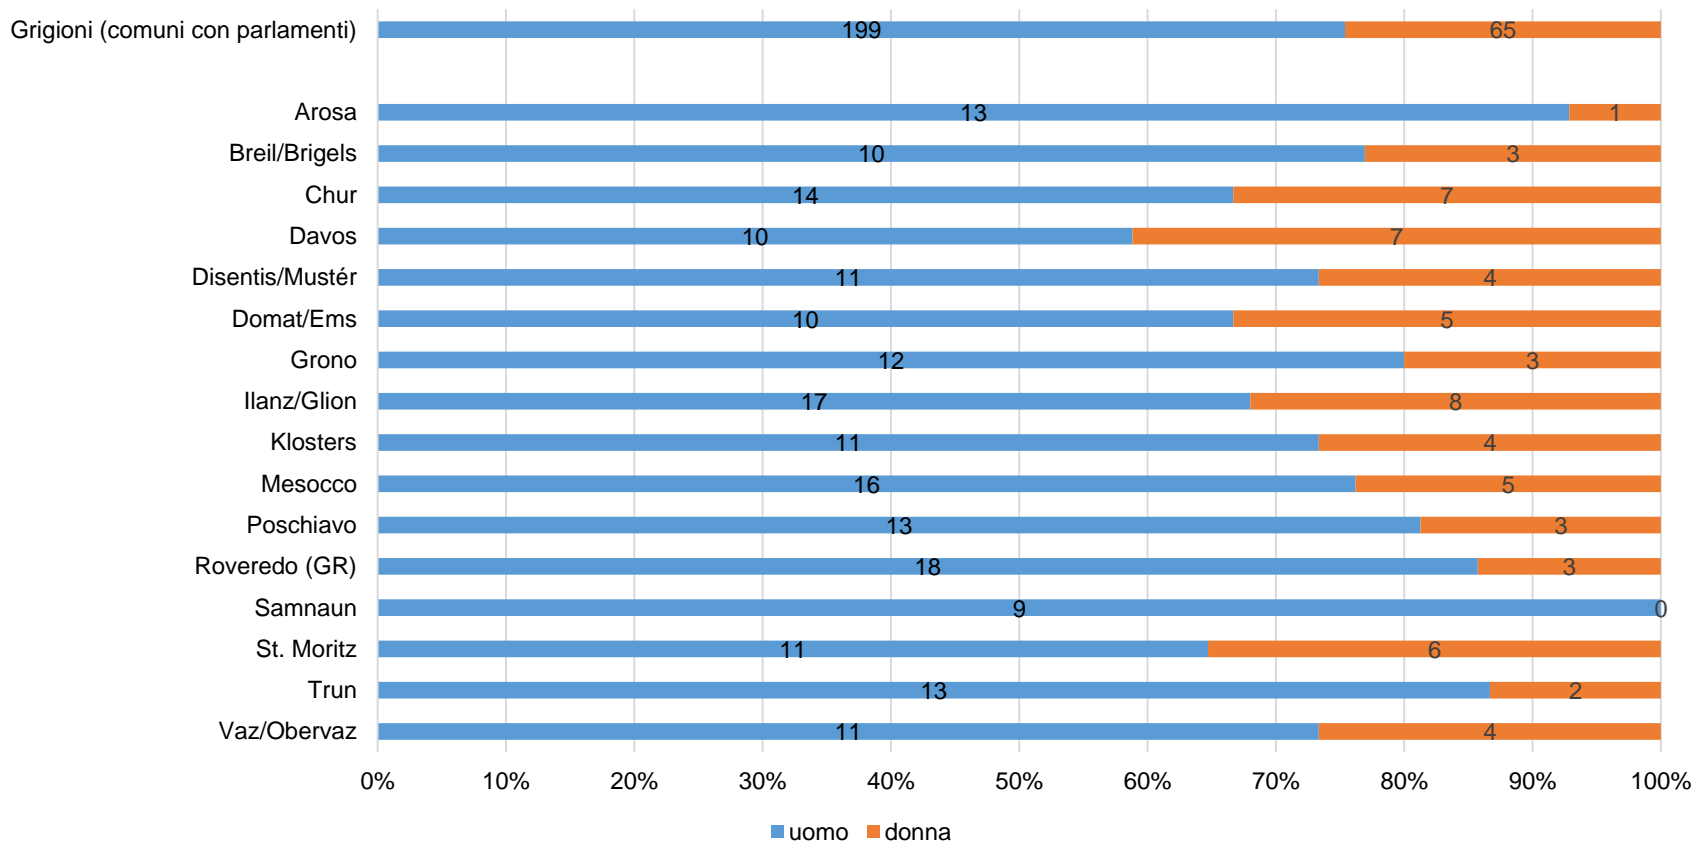

Presidenze comunali (1/3)

Presidenze comunali dei Grigioni: rappresentanza dei sessi al 1.1.2024 (Totale: 101 seggi)

Presidenze comunali (2/3)

Presidenze comunali secondo le regioni, in cifre assolute e in percentuale

Presidenze comunali (3/3)

Presidenze comunali dei grigioni, sviluppo della ripartizione dei sessi

Municipi dei Grigioni: rappresentanza dei sessi al 1.1.2024 (Totale: 529 seggi)

Municipi secondo le regioni, in cifre assolute e in percento

Parlamenti comunali dei Grigioni, in cifre assolute e in percento

Parlamenti comunali (1/3)

Parlamenti comunali dei Grigioni: rappresentanza dei sessi als 1.1.2024 (Totale: 264 Sitze)

Parlamenti comunali (2/3)

Parlamenti comunali dei Grigioni, in cifre assolute e in percento

Parlamenti comunali (3/3)

Parlamenti comunali dei Grigioni, sviluppo della ripartizione dei sessi

Commissioni di gestione e revisione (1/3)