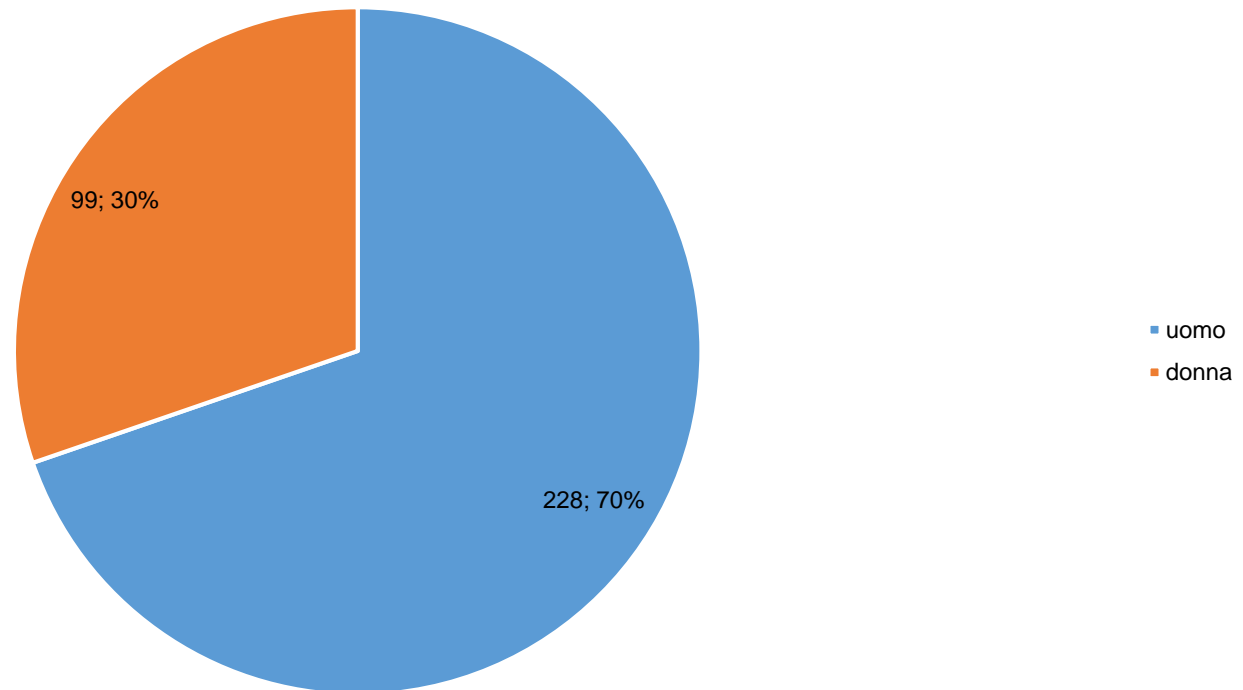

Presidenze comunali (3/3)

Presidenze comunali dei grigioni, sviluppo della ripartizione dei sessi

Municipi dei Grigioni: rappresentanza dei sessi al 1.1.2024 (Totale: 529 seggi)

Municipi secondo le regioni, in cifre assolute e in percento

Parlamenti comunali dei Grigioni, in cifre assolute e in percento

Parlamenti comunali (1/3)

Parlamenti comunali dei Grigioni: rappresentanza dei sessi als 1.1.2024 (Totale: 264 Sitze)

Parlamenti comunali (2/3)

Parlamenti comunali dei Grigioni, in cifre assolute e in percento

Parlamenti comunali (3/3)

Parlamenti comunali dei Grigioni, sviluppo della ripartizione dei sessi

Commissioni di gestione e revisione (1/3)

**Commissioni di gestione e revisione: rappresentanza dei sessi al 1.1.2024
(Totale: 327 Sitze)**

Commissioni di gestione e revisione (2/3)

CdG comunali, in cifre assolute e in percento

Commissioni di gestione e revisione (3/3)