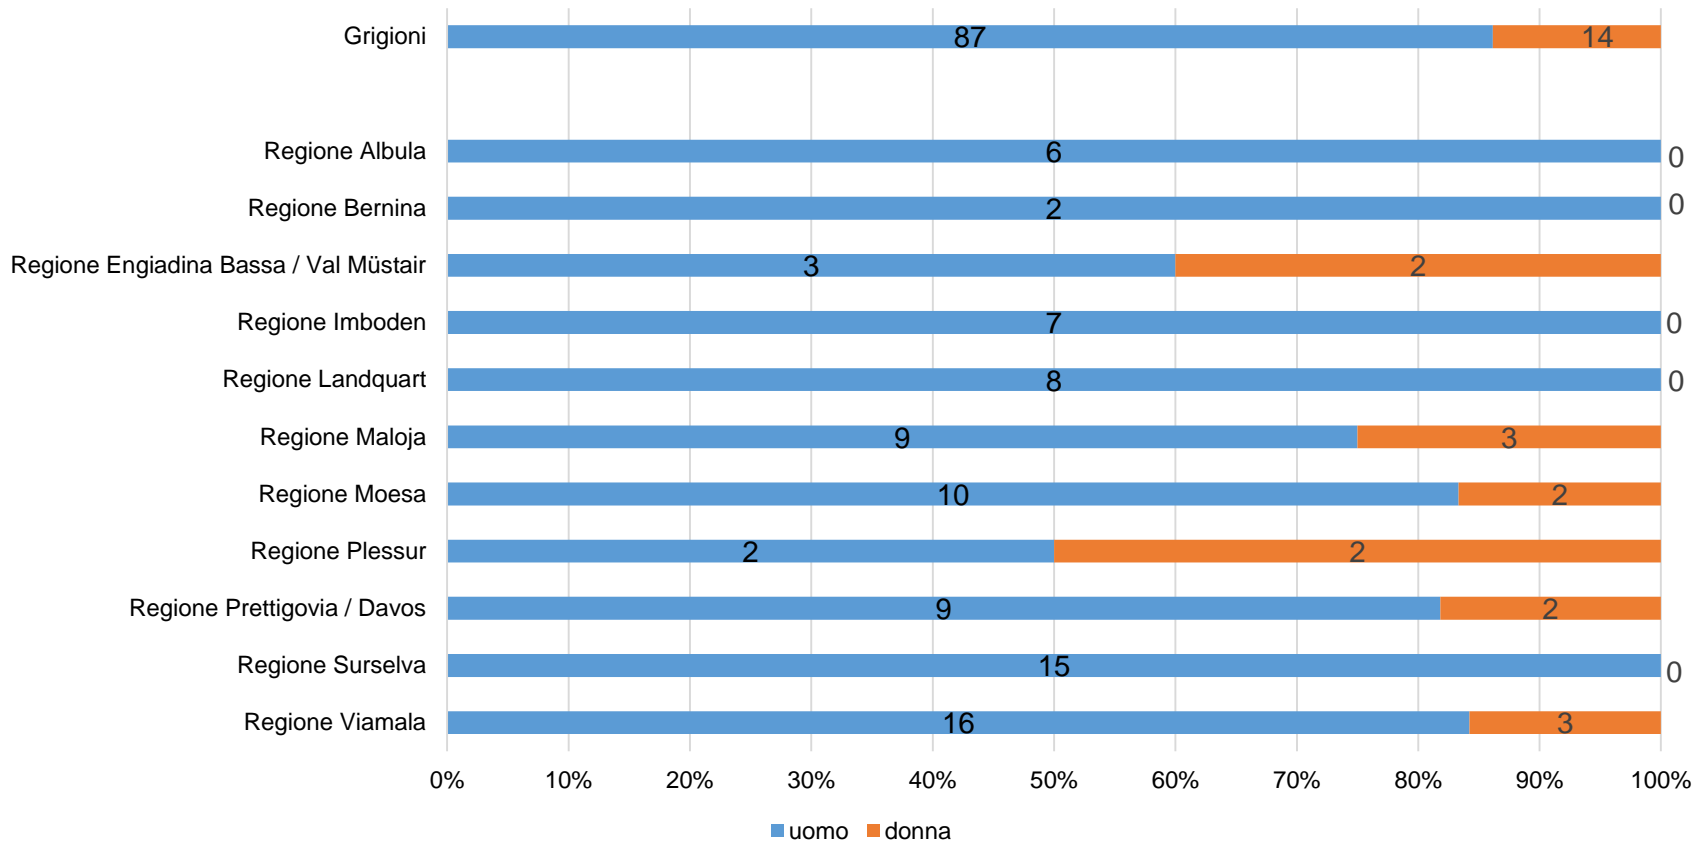

Kanton Graubünden
Chantun Grischun
Cantone dei Grigioni

Rappresentanza 2024 delle donne nelle autorità comunali dei Grigioni

Coira, febbraio 2024

Ufficio per i comuni

- Rilevamento primario in base alle informazioni sui siti web e nei documenti dei comuni; successiva verifica da parte del consulente/revisore comunale dell'ufficio per i comuni (UC)
- Data di riferimento: 1° gennaio 2024, aggiornamento annuale dall'inizio del 2022 per dei confronti su un periodo più lungo
- Non sono considerati i supplenti, le supplenti
- I singoli seggi vacanti alla data di riferimento vengono attribuiti al sesso dell'ultima / dell'ultimo titolare della carica

Presidenze comunali (1/3)

Presidenze comunali dei Grigioni: rappresentanza dei sessi al 1.1.2024 (Totale: 101 seggi)

Presidenze comunali (2/3)

Presidenze comunali secondo le regioni, in cifre assolute e in percentuale

Presidenze comunali (3/3)

Presidenze comunali dei grigioni, sviluppo della ripartizione dei sessi

Municipi dei Grigioni: rappresentanza dei sessi al 1.1.2024 (Totale: 529 seggi)

Municipi secondo le regioni, in cifre assolute e in percento