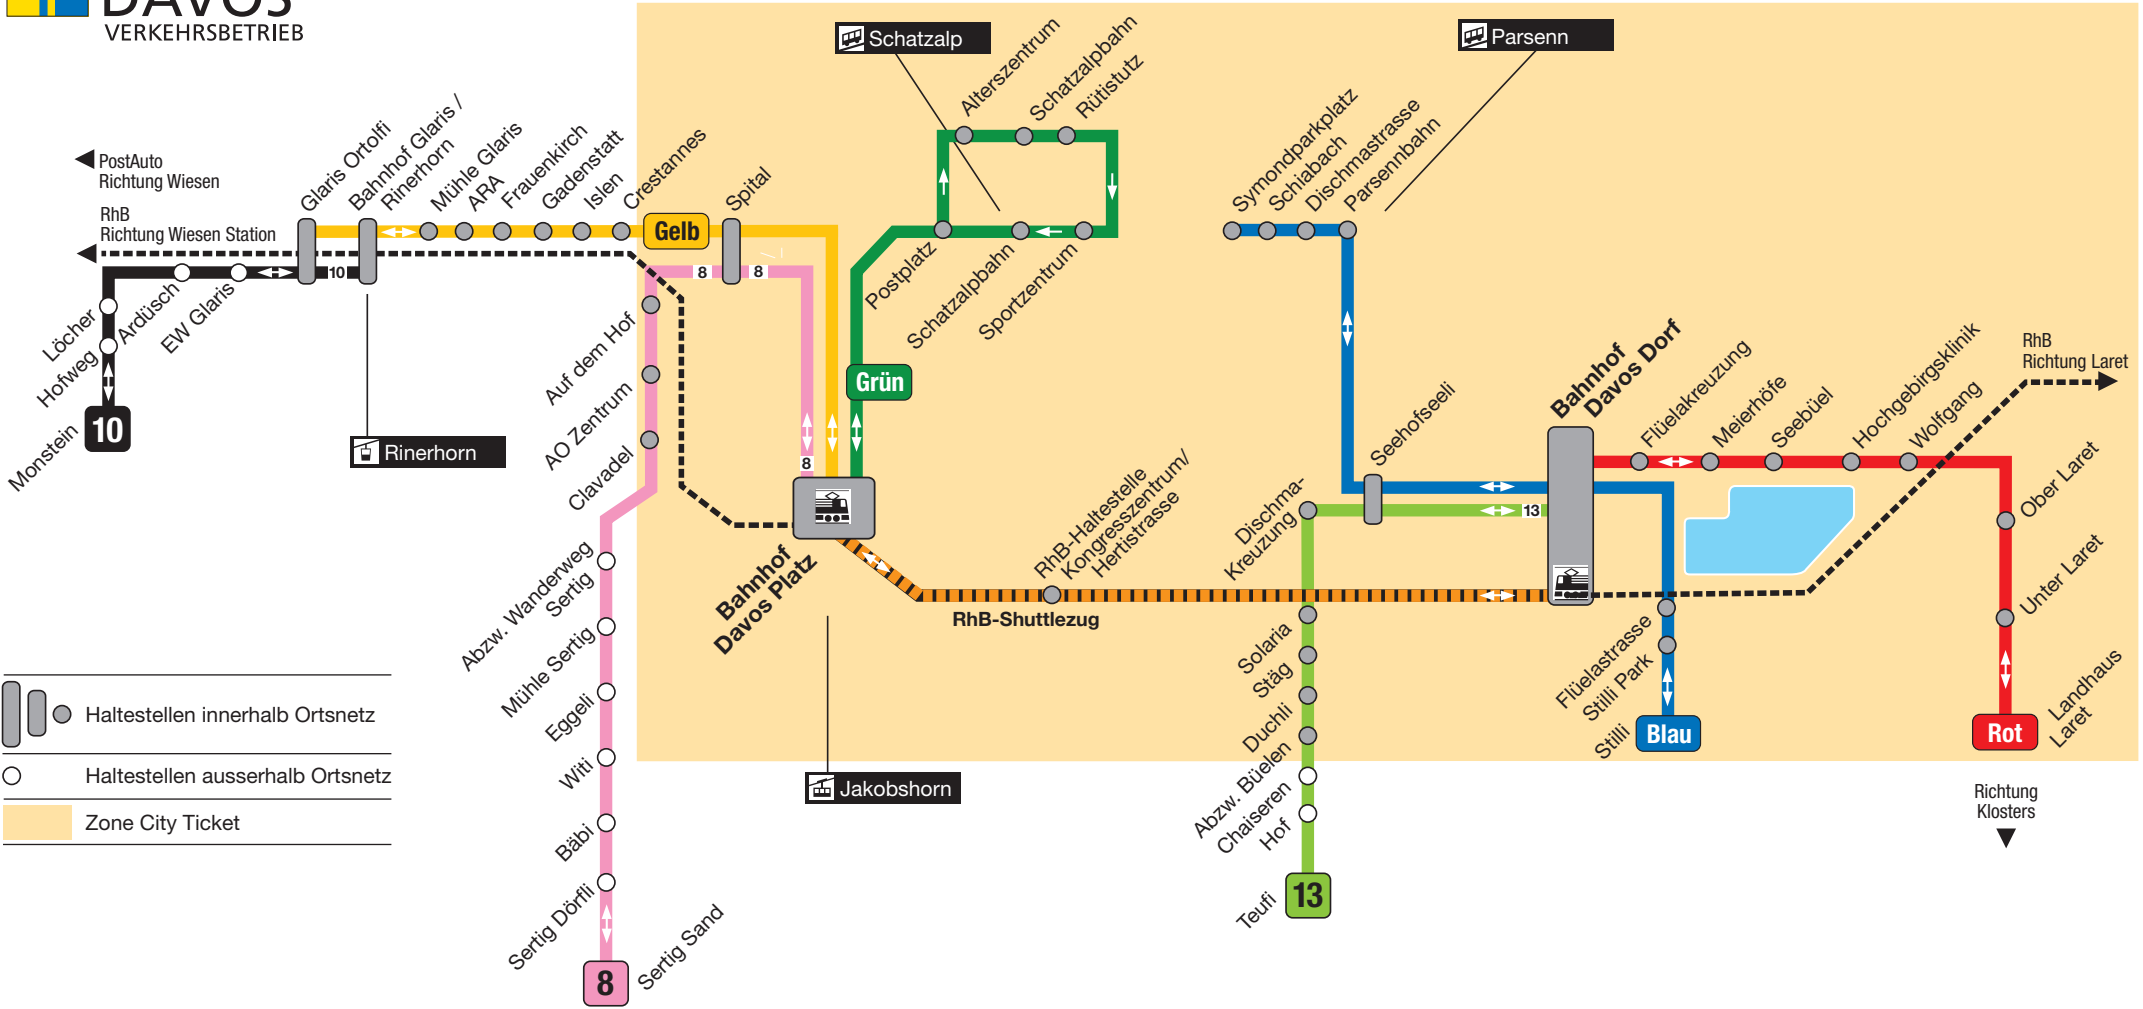

WEF-Streckenplan 2019

- Linie **Rot** VBD Wolfgang/Laret – Bahnhof Dorf
- Linie **Gelb** VBD Bahnhof Platz – Glaris Ortolfi
- RhB-Shuttlezug** Bahnhof Dorf – Hertistrasse/Kongresszentrum – Bahnhof Platz (15 Min. Takt)

- Linie **Blau** Shuttle Bus Stilli – Bahnhof Dorf – Promenade – Symondparkplatz und retour
- Linie **Grün** Shuttle Bus Bahnhof Platz – Bahnhofstrasse – Postplatz – Obere Strasse – Belvédère – Promenade – Postplatz – Bahnhofstrasse – Bahnhof Platz

- Linie **8** VBD Bahnhof Platz – Clavadel/Sertig
- Linie **10** VBD Monstein Dorf – Glaris
- Linie **13** VBD Bahnhof Dorf – Teufi

VBD = Gemeinde Davos Verkehrsbetrieb