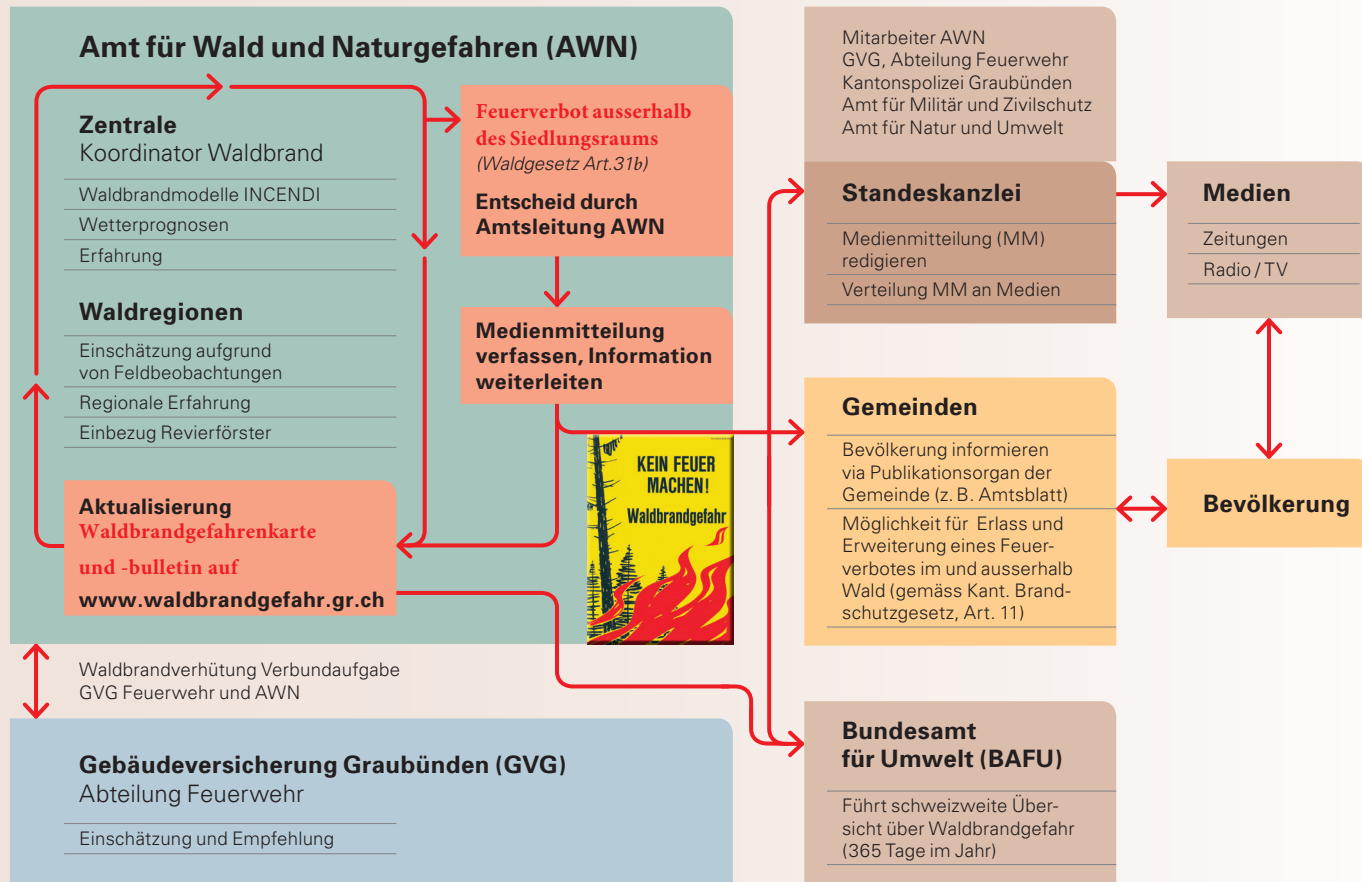

Einschätzung und Kommunikation der Waldbrandgefahr

Das Amt für Wald und Naturgefahren schätzt permanent die Waldbrandgefahr ein. Die Grafik zeigt den Ablauf und die Verantwortlichkeiten der involvierten Parteien bei einem Entschluss, ein Feuerverbot zu erlassen.