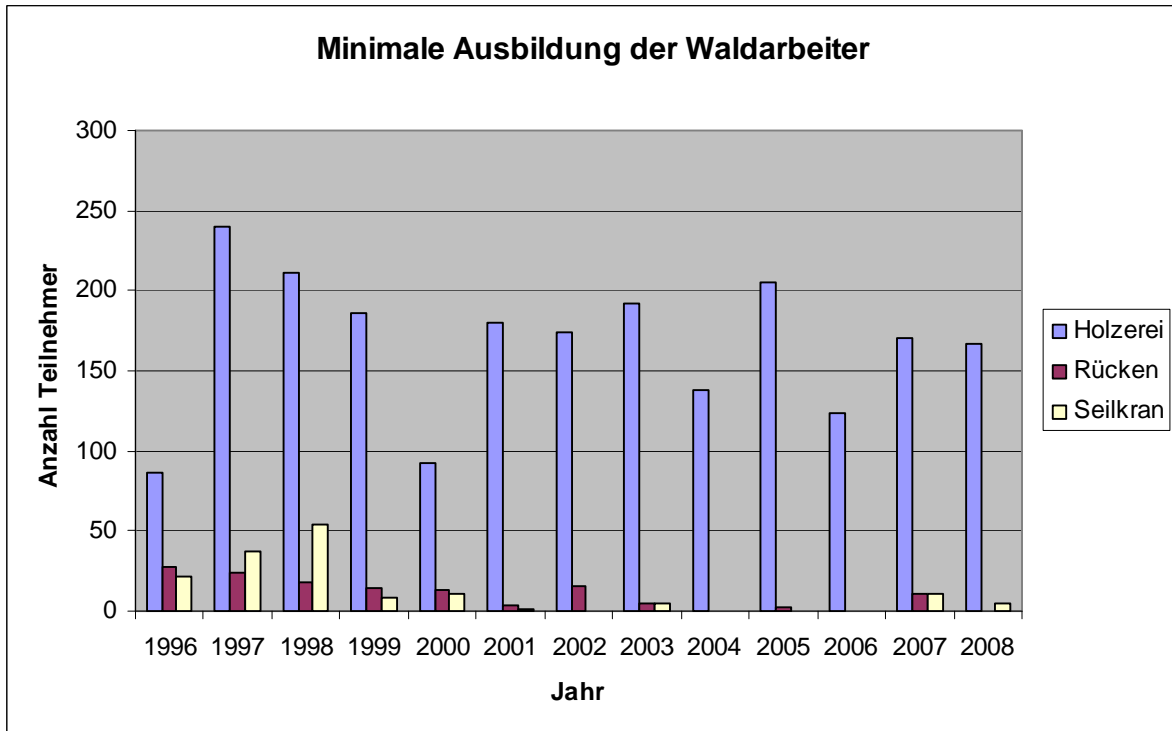

Anhang zu Kapitel 6 Aus und Weiterbildung

6.1.1 Ausbildung

Minimale Waldarbeiter-Ausbildung

6.1.2 Die Ausbildung zum Forstwart

Entwicklung der Lehrlingszahlen

6.2 Weiterbildung

Übersicht über das forstliche Kursangebot des AfW im 2008

Kurse aus dem Programm des Amt für Wald	Dauer Tg.	Kurse	Teilnehmer
Kantenschliff Technik für Fortgeschrittene	2	2	28
Aktuelle Holzereitechnik	1	1	4
Lern-Methodik im Lehrbetrieb	1	2	25
Forstarbeiten in unwegsamem Gelände	2	2	12
Hecken u. Waldrandpflege	1	1	30
Workshop Waldpflege	1	1	23
Ökologie Hügel bauender Ameisen	1	1	17
Nothilfe Training	1	1	15
Kreativität mit der Motorsäge	2	2	16
Total			170