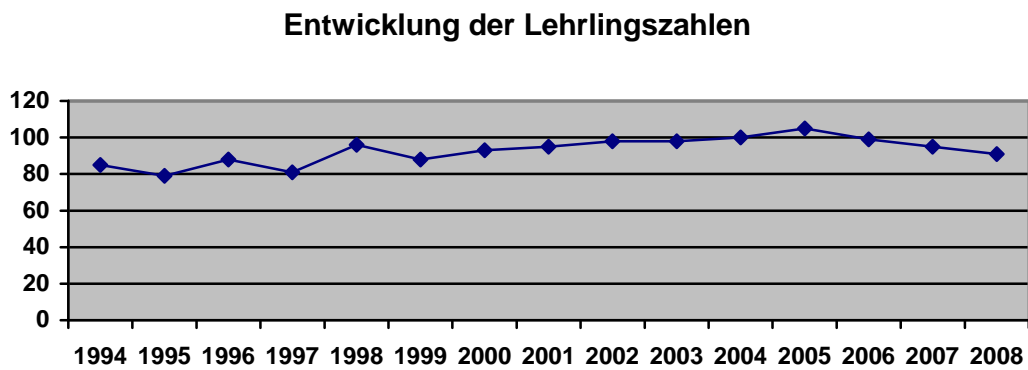

Anhang zu Kapitel 6 Aus und Weiterbildung

6.1.1 Ausbildung

Minimale Waldarbeiter-Ausbildung

6.1.2 Die Ausbildung zum Forstwart

Entwicklung der Lehrlingszahlen

6.2 Weiterbildung

Übersicht über das forstliche Kursangebot des AfW im 2008

Kurse aus dem Programm des Amt für Wald	Dauer Tg.	Kurse	Teilnehmer
Kantenschliff Technik für Fortgeschrittene	2	2	28
Aktuelle Holzereitechnik	1	1	4
Lern-Methodik im Lehrbetrieb	1	2	25
Forstarbeiten in unwegsamem Gelände	2	2	12
Hecken u. Waldrandpflege	1	1	30
Workshop Waldpflege	1	1	23
Ökologie Hügel bauender Ameisen	1	1	17
Nothilfe Training	1	1	15
Kreativität mit der Motorsäge	2	2	16
Total			170