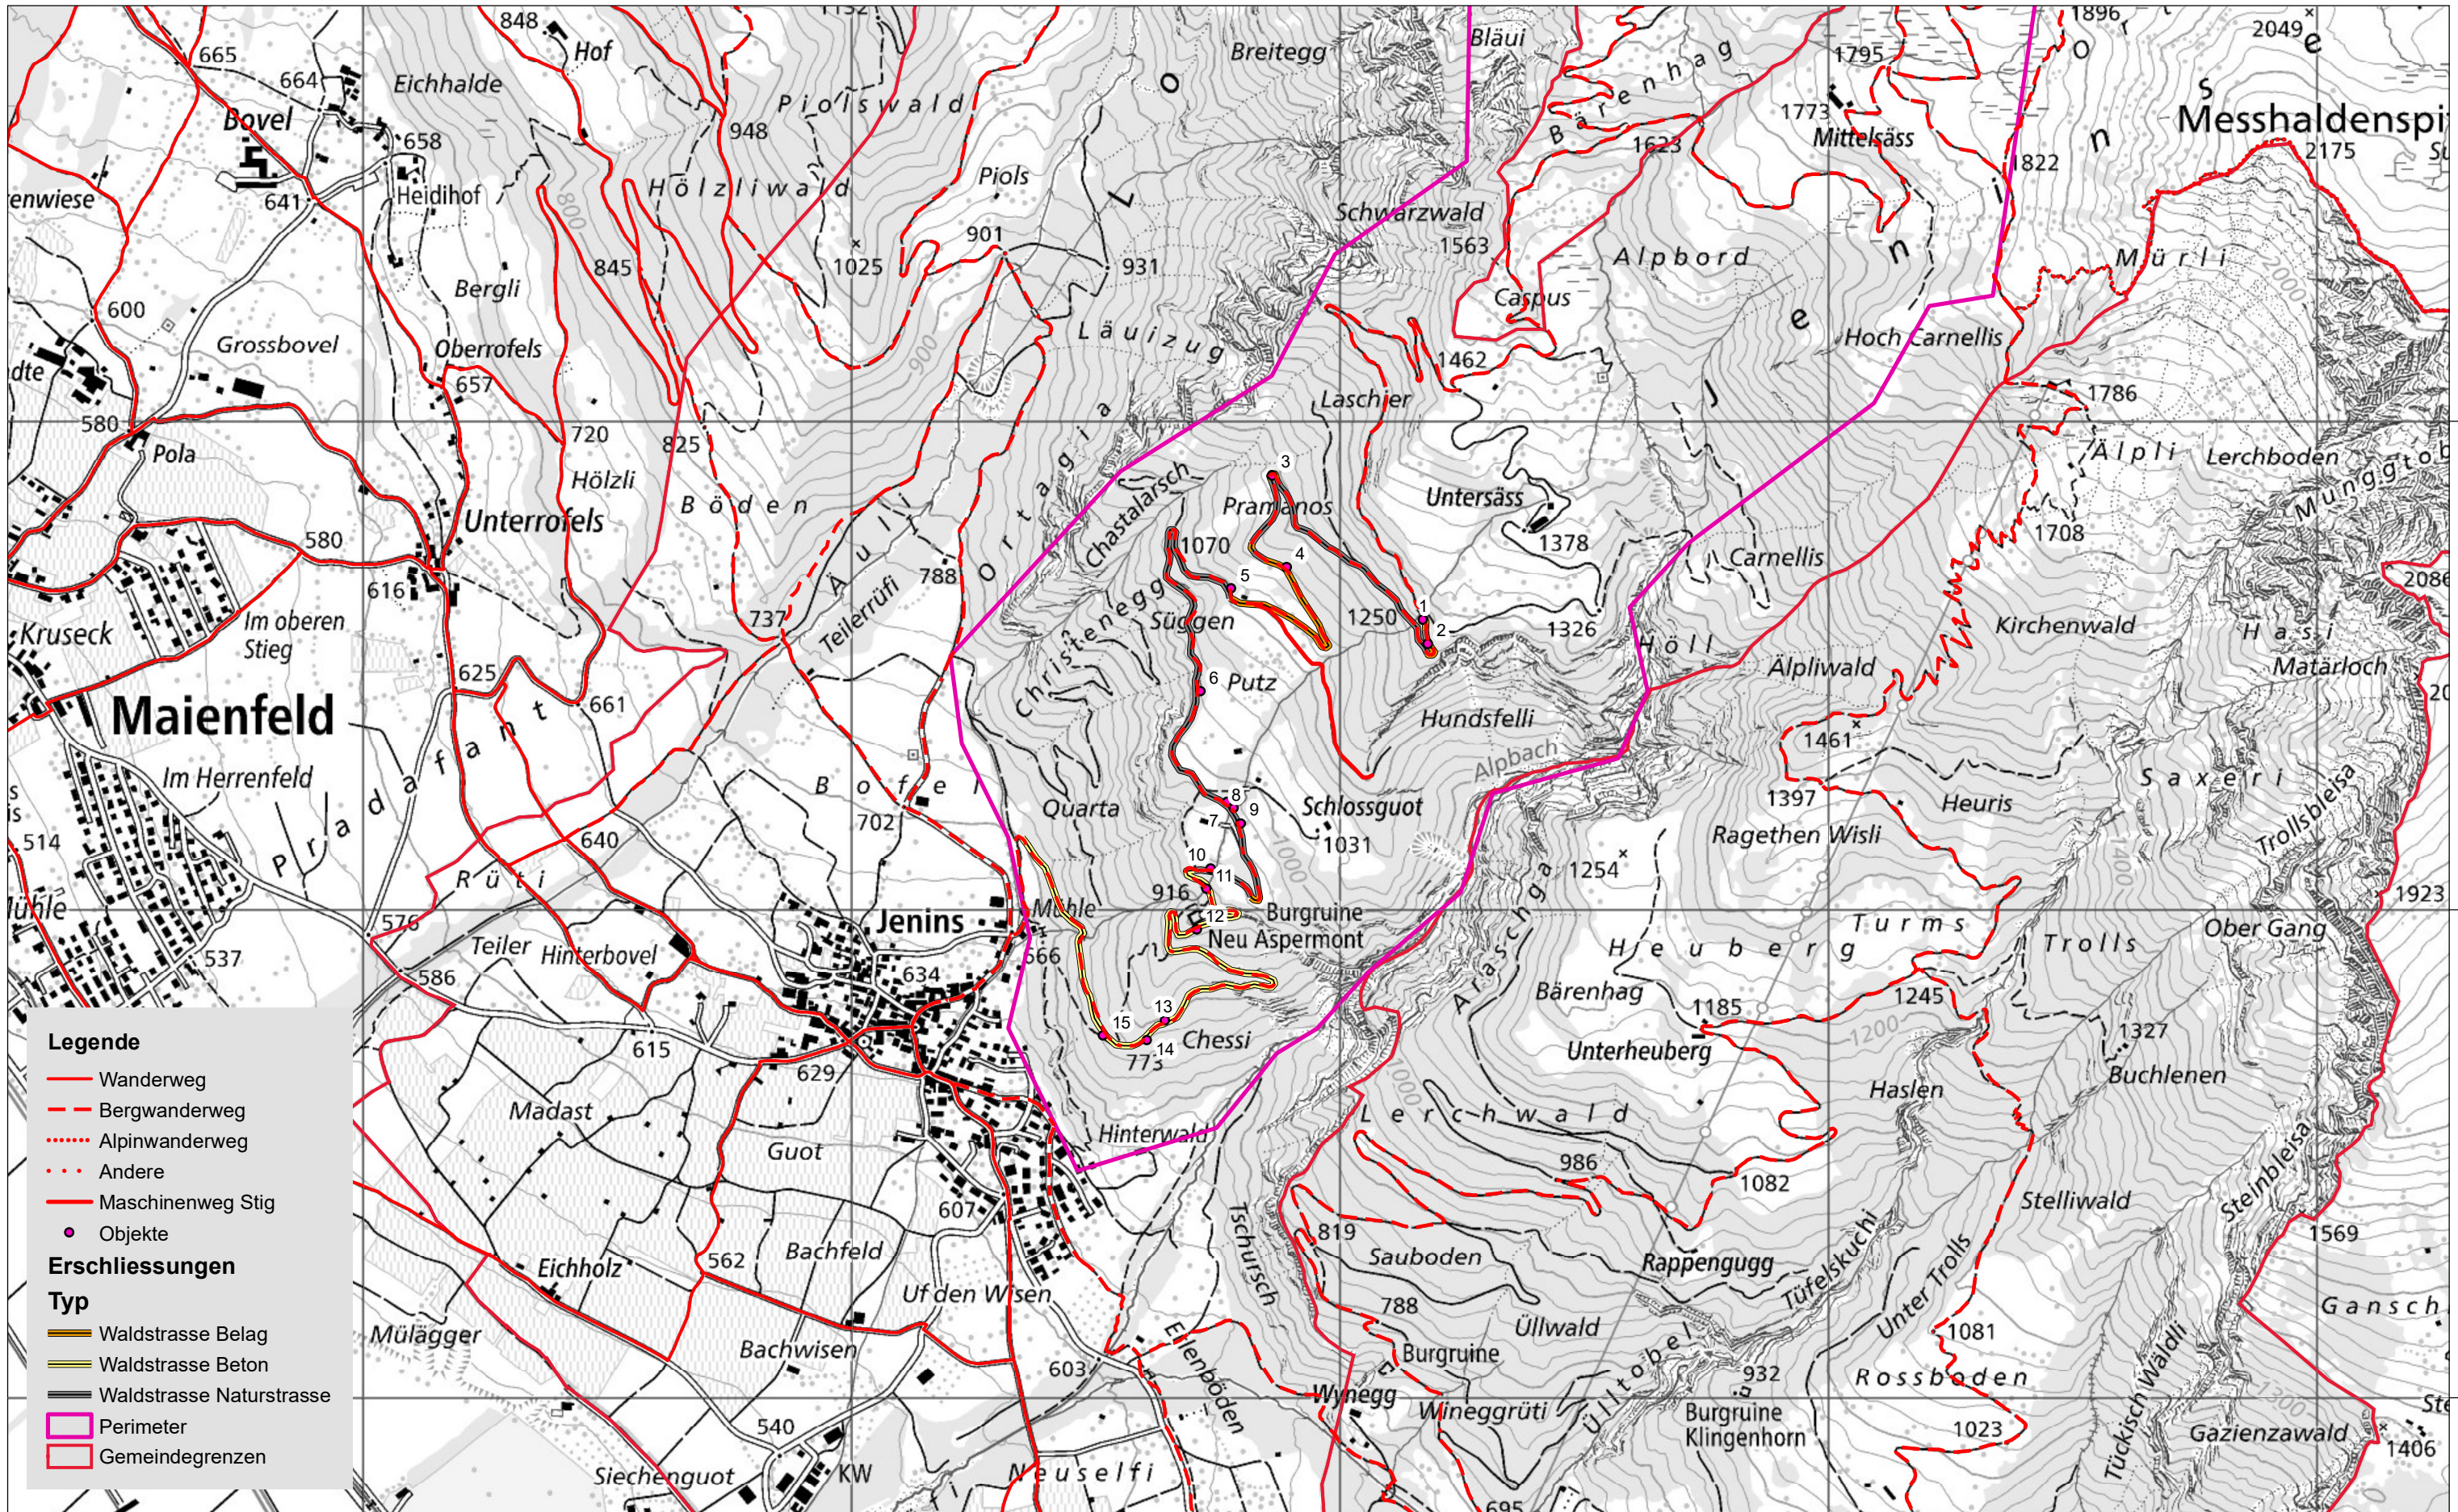

Jenins Sanierung Alpweg inkl. Maschinenweg Stig - Variante 2

Legende

- Wanderweg
- - - Bergwanderweg
- Alpinwanderweg
- Andere
- Maschinenweg Stig
- Objekte

Erschliessungen

Typ

- Waldstrasse Belag
- Waldstrasse Beton
- Waldstrasse Naturstrasse
- Perimeter
- Gemeindegrenzen

2'760'000 2'761'000 2'762'000 2'763'000 2'764'000