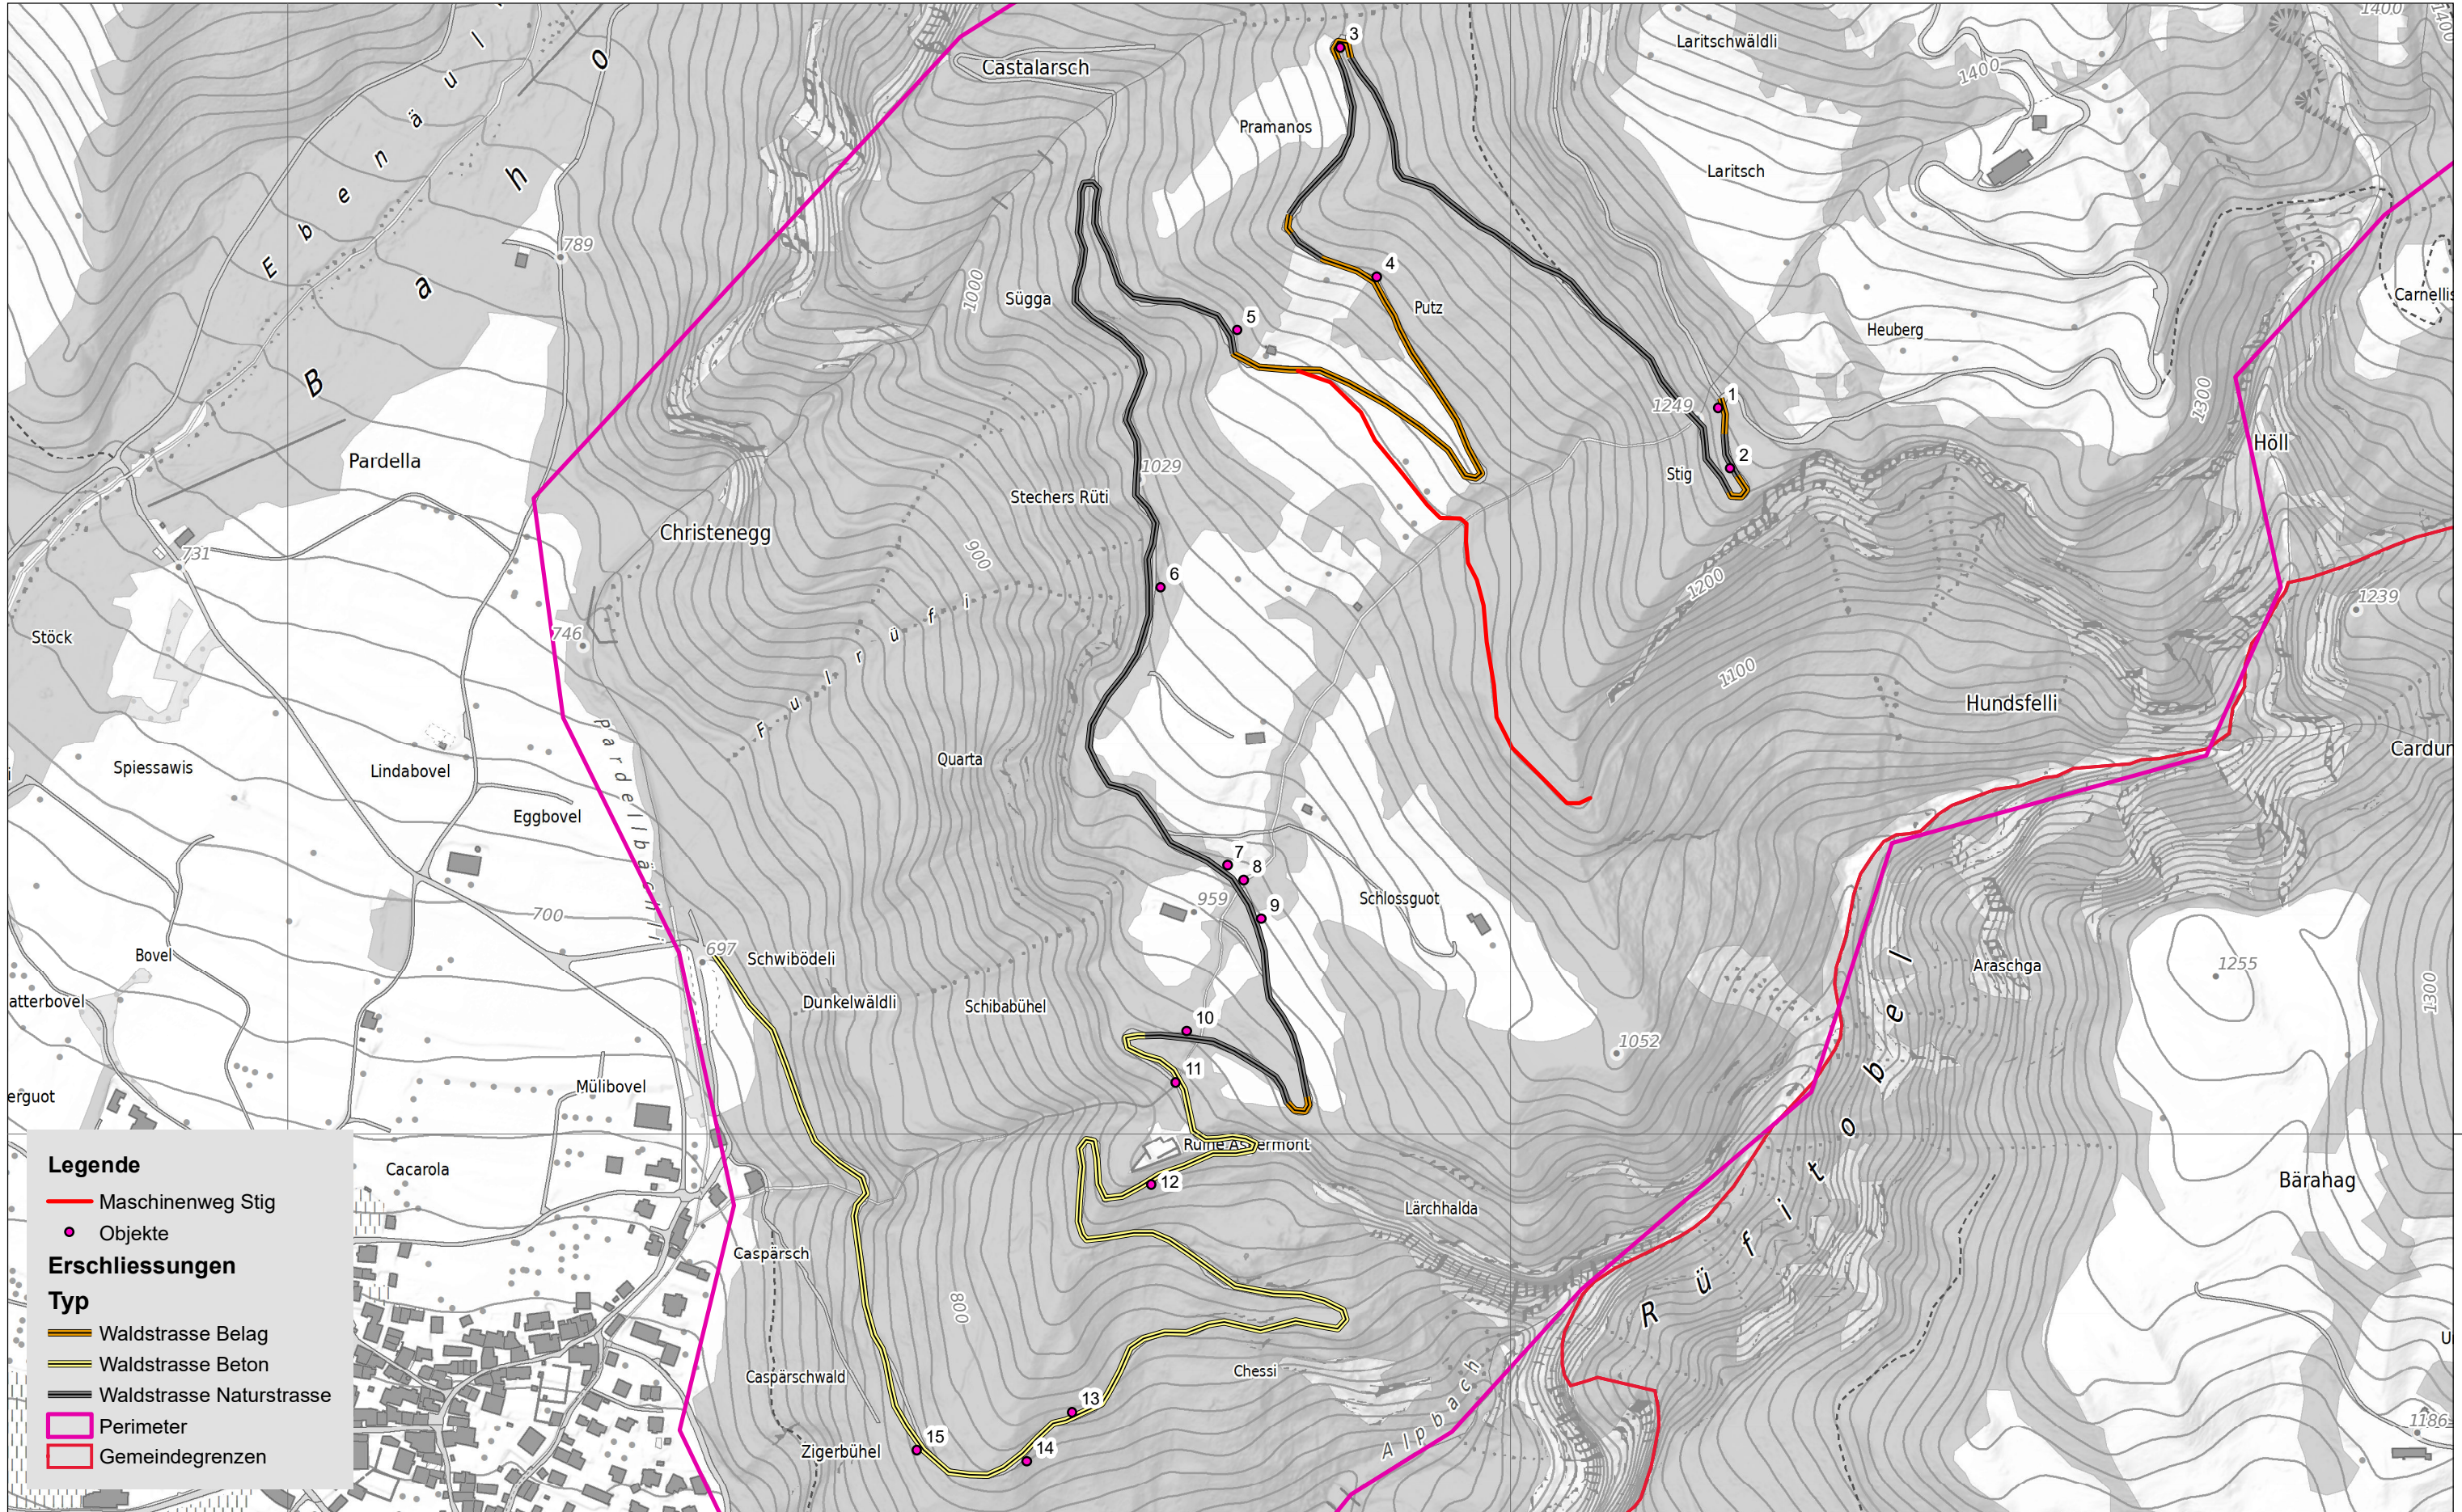

Jenins Sanierung Alpweg inkl. Maschinenweg Stig - Variante 2

Legende

- Maschinenweg Stig
- Objekte

Erschliessungen

Typ

- Waldstrasse Belag
- Waldstrasse Beton
- Waldstrasse Naturstrasse
- Perimeter
- Gemeindegrenzen

2761'000

2762'000

1208'000