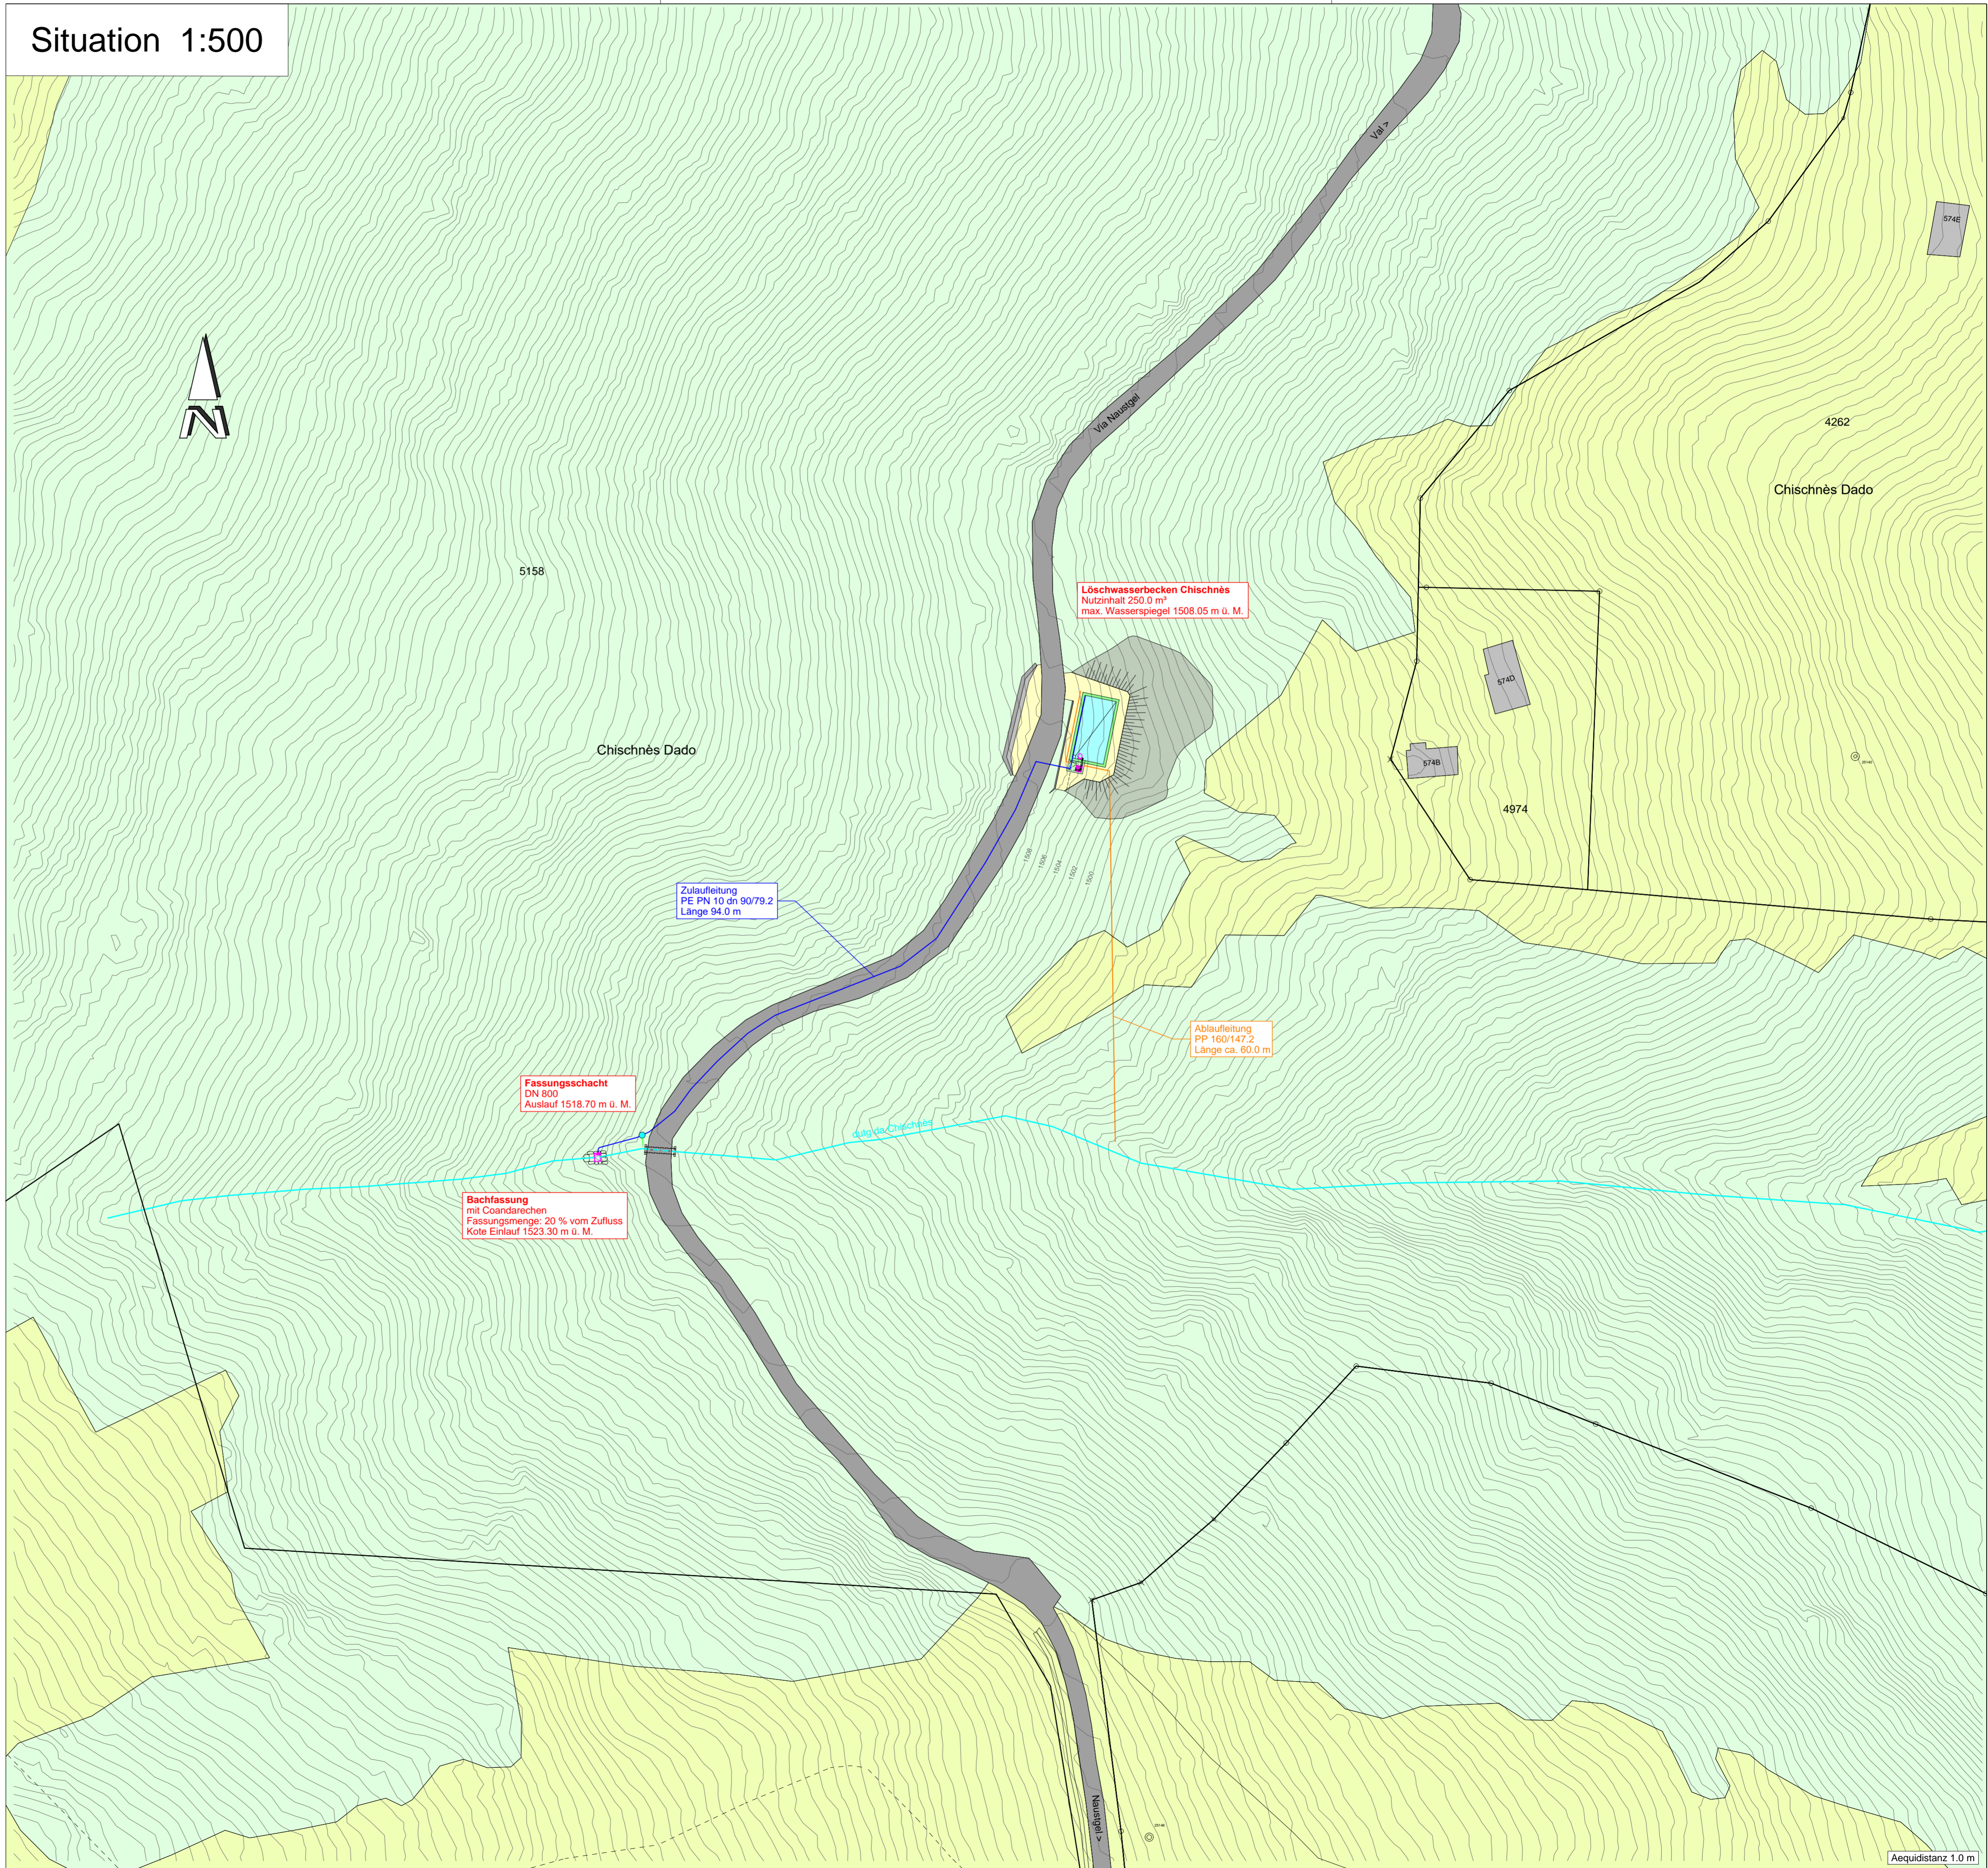

Gemeinde Sumvitg Löschwasserbecken Chischnès

Bauprojekt

Kartenausschnitt Situation

deplazes

inschignier dipl. ETH/SIA

7173 Surrein | 081 943 25 60 | info@deplazes.ch

Format	84 x 60
gez.	22.03.24
revidiert	WD
2001.1-1.01	

Situation 1:500

Kartenausschnitt 1:25'000

Koordinaten: 2715'195 / 1173'820