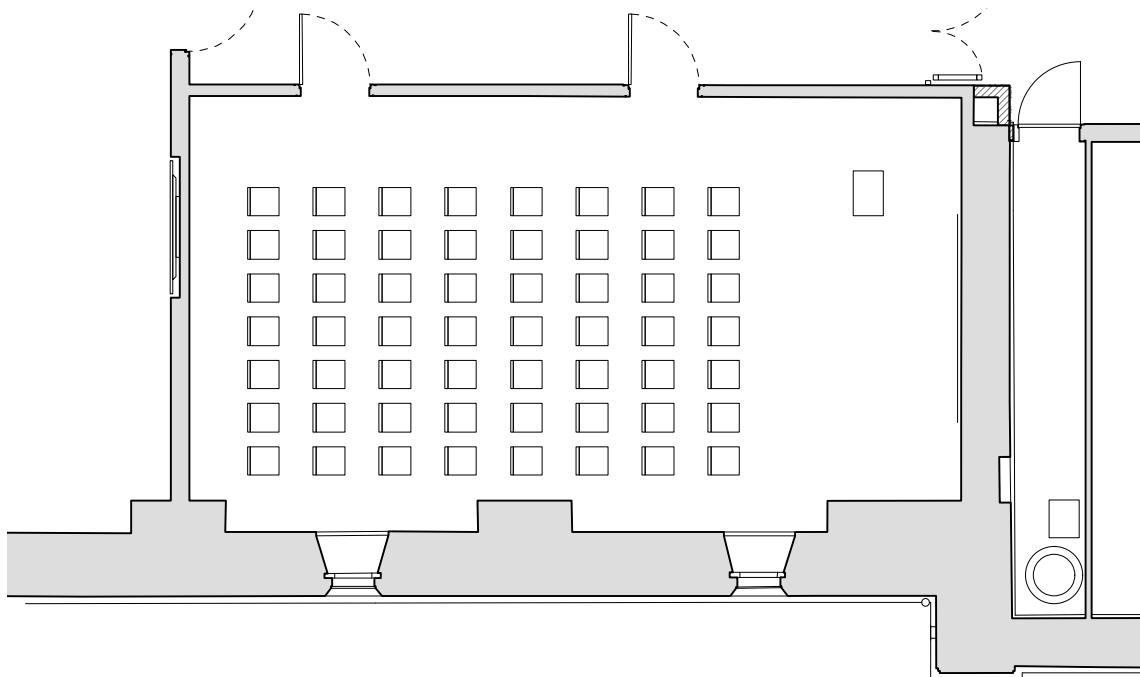

# SITZUNGSZIMMER 02.005

M 1:100

KONFERENZ

57.33 m<sup>2</sup>

12 TISCHE

24 STÜHLE

# SITZUNGSZIMMER 02.005

M 1:100

PARLAMANTARISCH

57.33 m<sup>2</sup>

14 TISCHE

28 STÜHLE

# SITZUNGSZIMMER 02.005

M 1:100

BANKETT

57.33 m<sup>2</sup>

12 TISCHE

48 STÜHLE

# SITZUNGSZIMMER 02.005

M 1:100

KONZERT / VORTRAG

57.33 m<sup>2</sup>

- TISCHE

56 STÜHLE