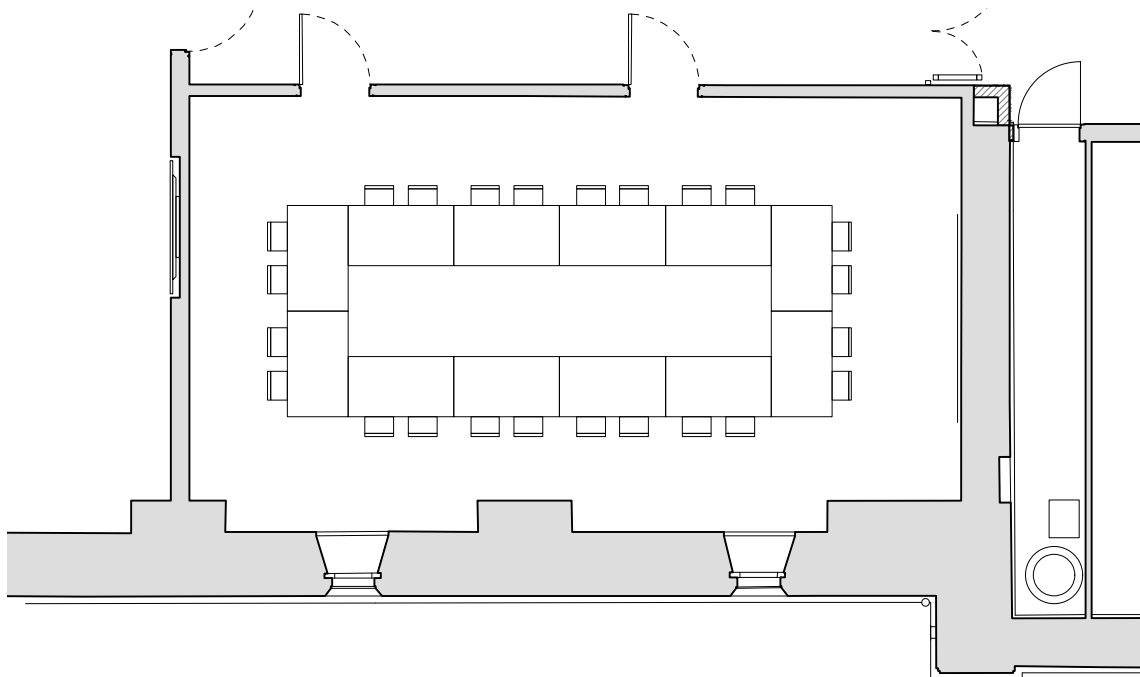

# SITZUNGSZIMMER 02.005

M 1:100

KONFERENZ

57.33 m<sup>2</sup>

12 TISCHE

24 STÜHLE

# SITZUNGSZIMMER 02.005

M 1:100

BANKETT

57.33 m<sup>2</sup>

12 TISCHE

48 STÜHLE

# SITZUNGSZIMMER 02.005

M 1:100

KONZERT / VORTRAG

57.33 m<sup>2</sup>

- TISCHE

56 STÜHLE