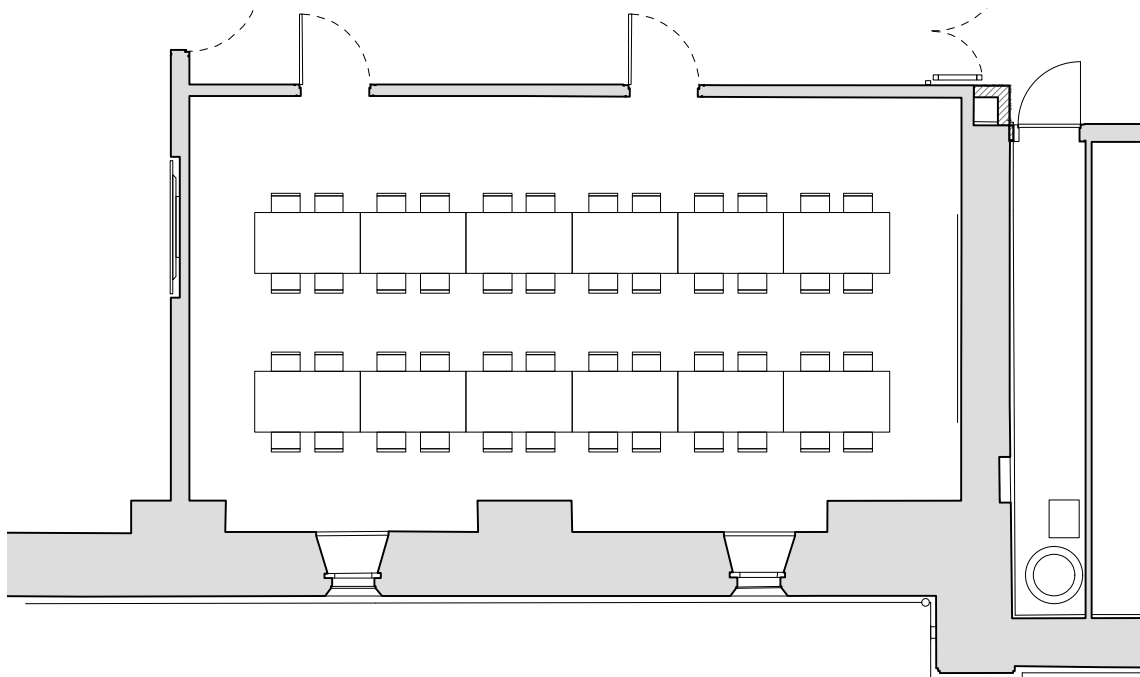

# SITZUNGSZIMMER 02.005

M 1:100

KONFERENZ

57.33 m<sup>2</sup>

12 TISCHE

24 STÜHLE

# SITZUNGSZIMMER 02.005

M 1:100

PARLAMANTARISCH

57.33 m<sup>2</sup>

14 TISCHE

28 STÜHLE

# SITZUNGSZIMMER 02.005

M 1:100

BANKETT

57.33 m<sup>2</sup>

12 TISCHE

48 STÜHLE

# SITZUNGSZIMMER 02.005

M 1:100

KONZERT / VORTRAG

57.33 m<sup>2</sup>

- TISCHE

56 STÜHLE