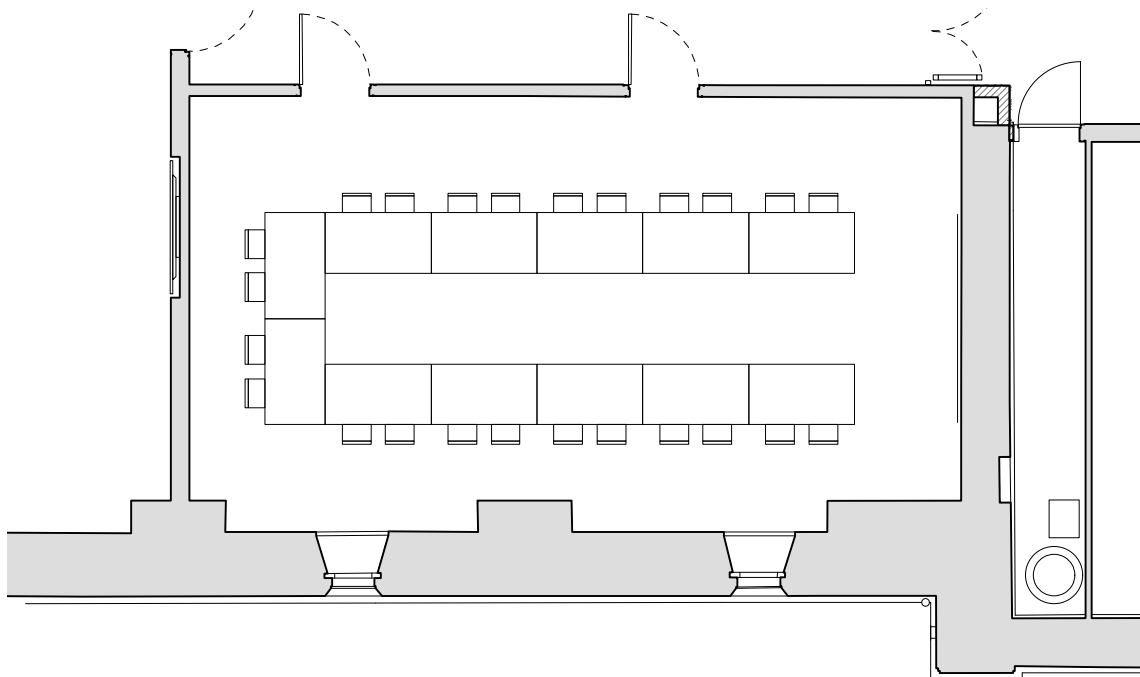

# SITZUNGSZIMMER 02.005

M 1:100

KONFERENZ

57.33 m<sup>2</sup>

12 TISCHE

24 STÜHLE

# SITZUNGSZIMMER 02.005

M 1:100

PARLAMANTARISCH

57.33 m<sup>2</sup>

14 TISCHE

28 STÜHLE

# SITZUNGSZIMMER 02.005

M 1:100

KONZERT / VORTRAG

57.33 m<sup>2</sup>

- TISCHE

56 STÜHLE