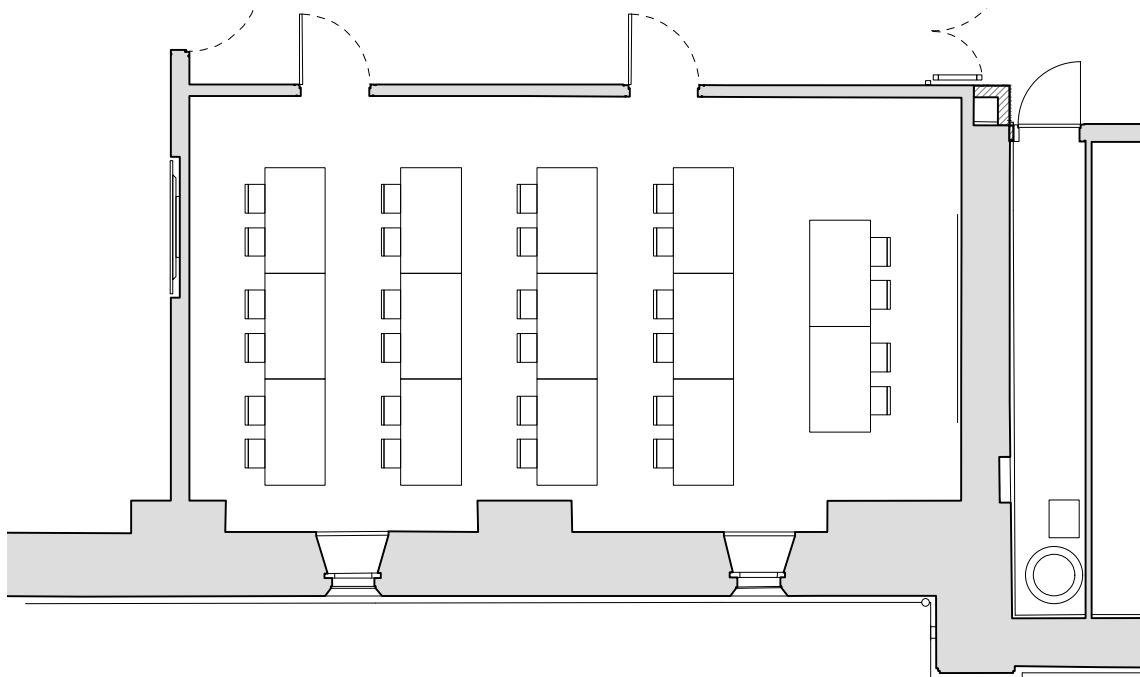

# SITZUNGSZIMMER 02.005

M 1:100

KONFERENZ

57.33 m<sup>2</sup>

12 TISCHE

24 STÜHLE

# SITZUNGSZIMMER 02.005

M 1:100

PARLAMANTARISCH

57.33 m<sup>2</sup>

14 TISCHE

28 STÜHLE

# SITZUNGSZIMMER 02.005

M 1:100

BANKETT

57.33 m<sup>2</sup>

12 TISCHE

48 STÜHLE

# SITZUNGSZIMMER 02.005

M 1:100

KONZERT / VORTRAG

57.33 m<sup>2</sup>

- TISCHE

56 STÜHLE