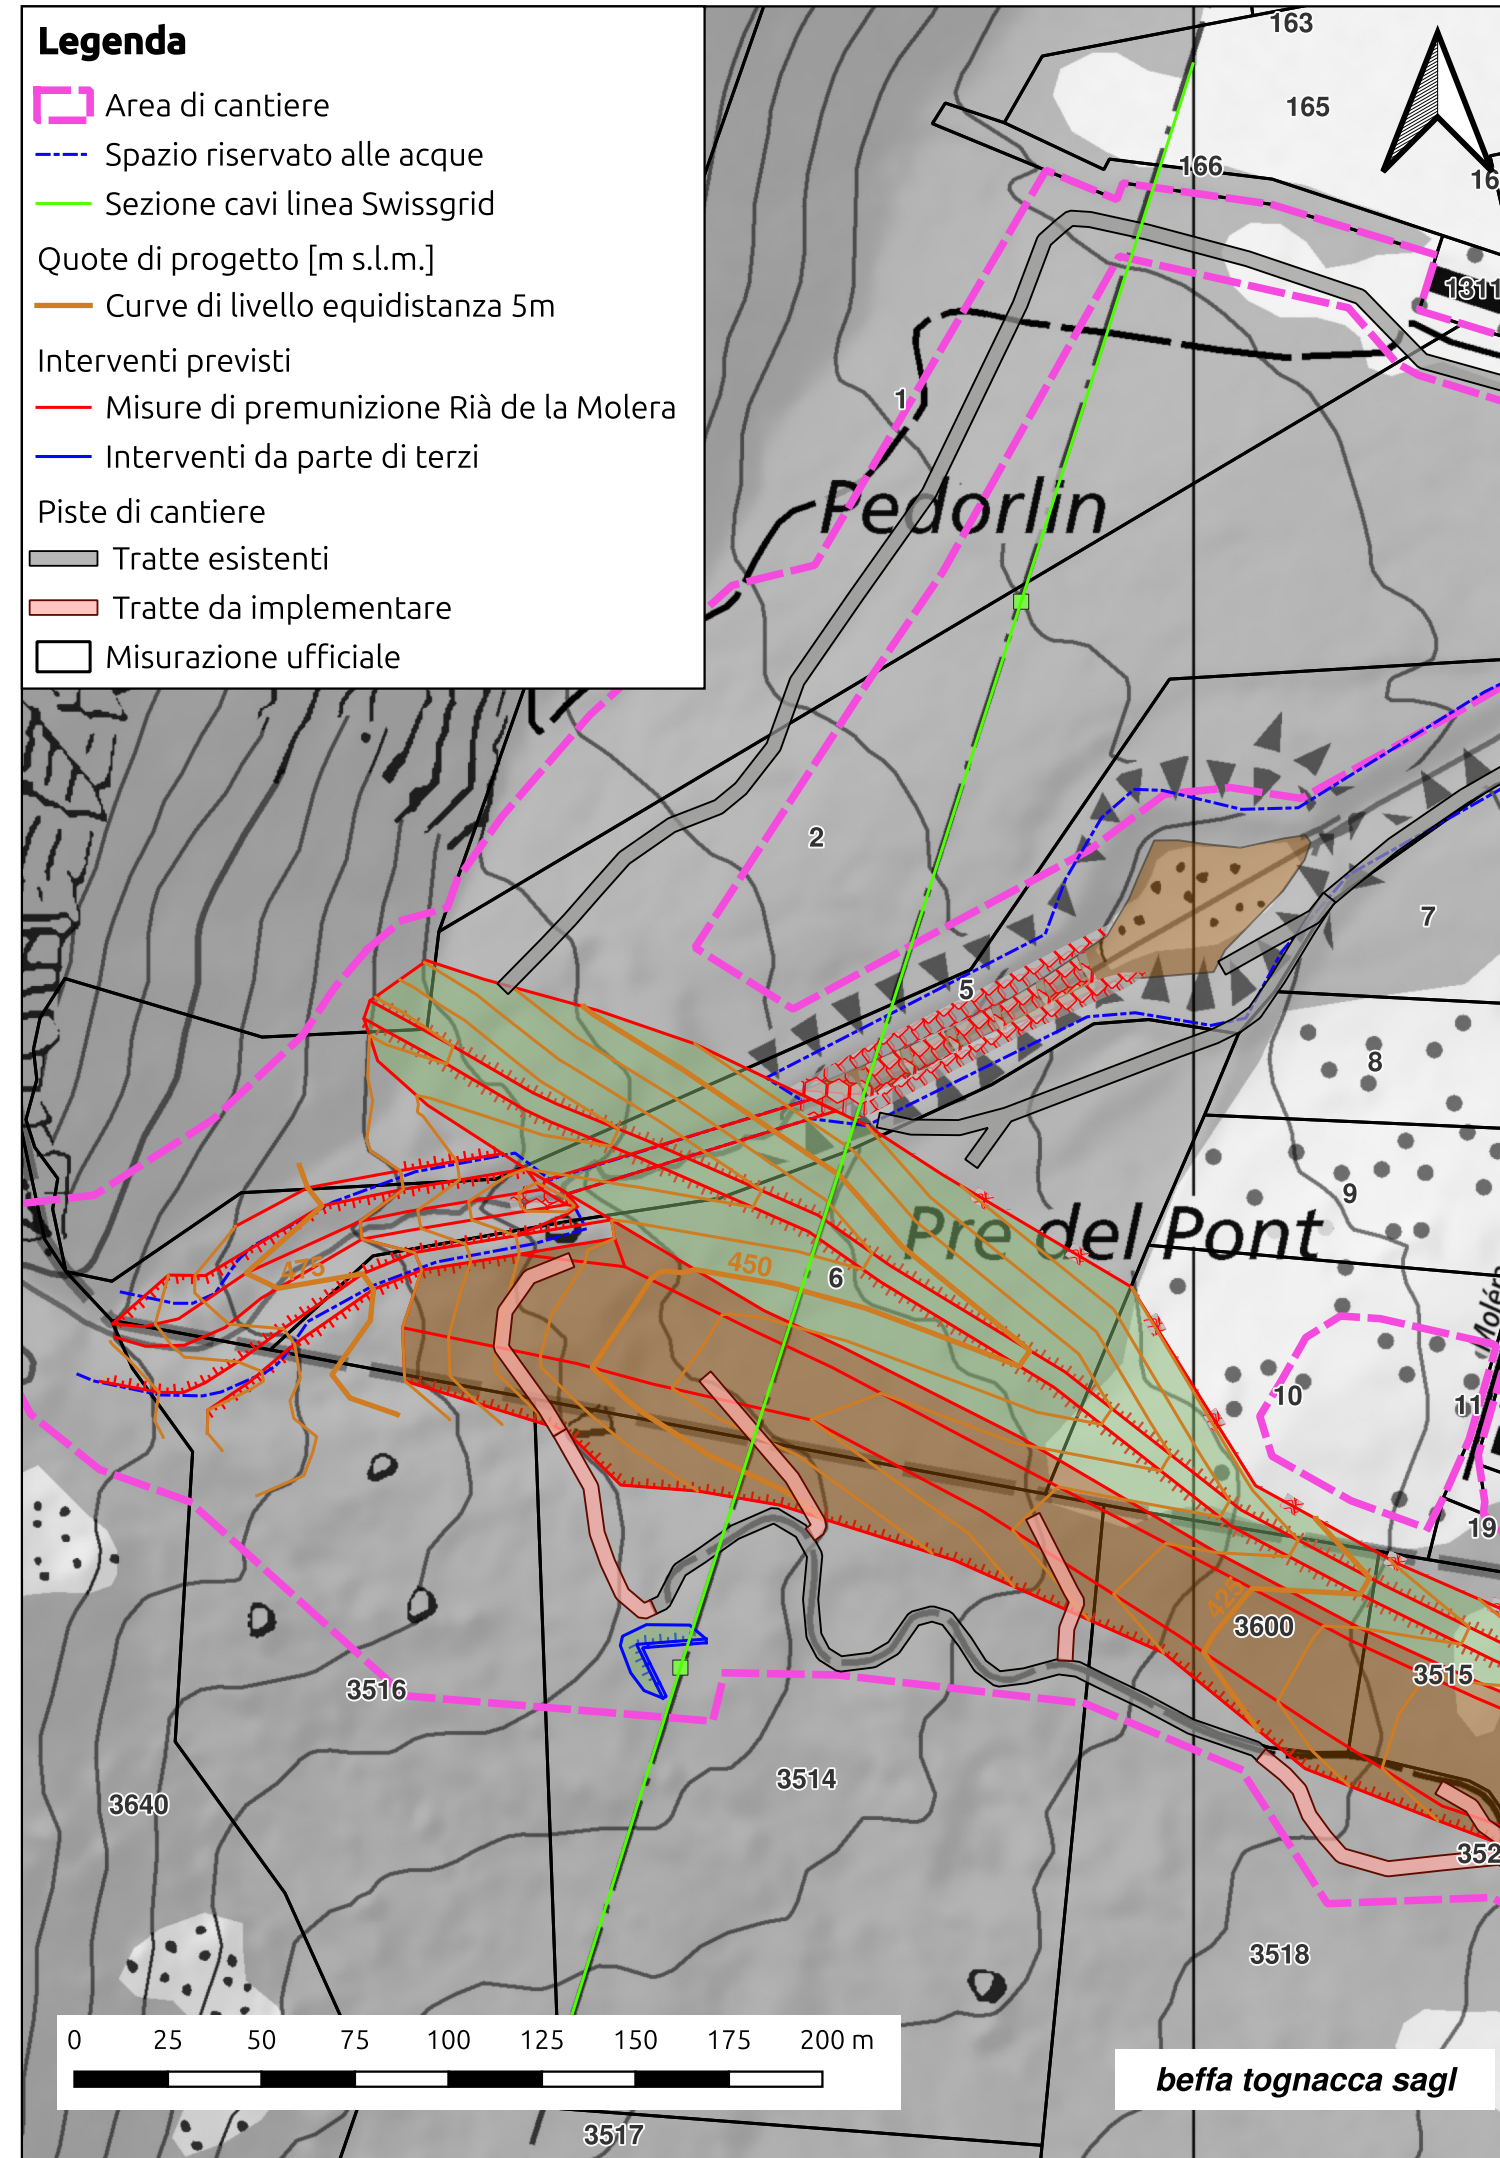

Misure di premunizione Rià de la Molera

Progetto a seguito dell'evento in Mesolcina del giugno 2024

PROGETTO DI ESPOSIZIONE

A. Vallo di deviazione delle colate - rappresentazione
della distanza fra i cavi della linea Swissgrid e il vallo di
deviazione delle colate

- Planimetria 1:2'000
- Sezione 1:2'000

Profilo trasversale 1:2'000