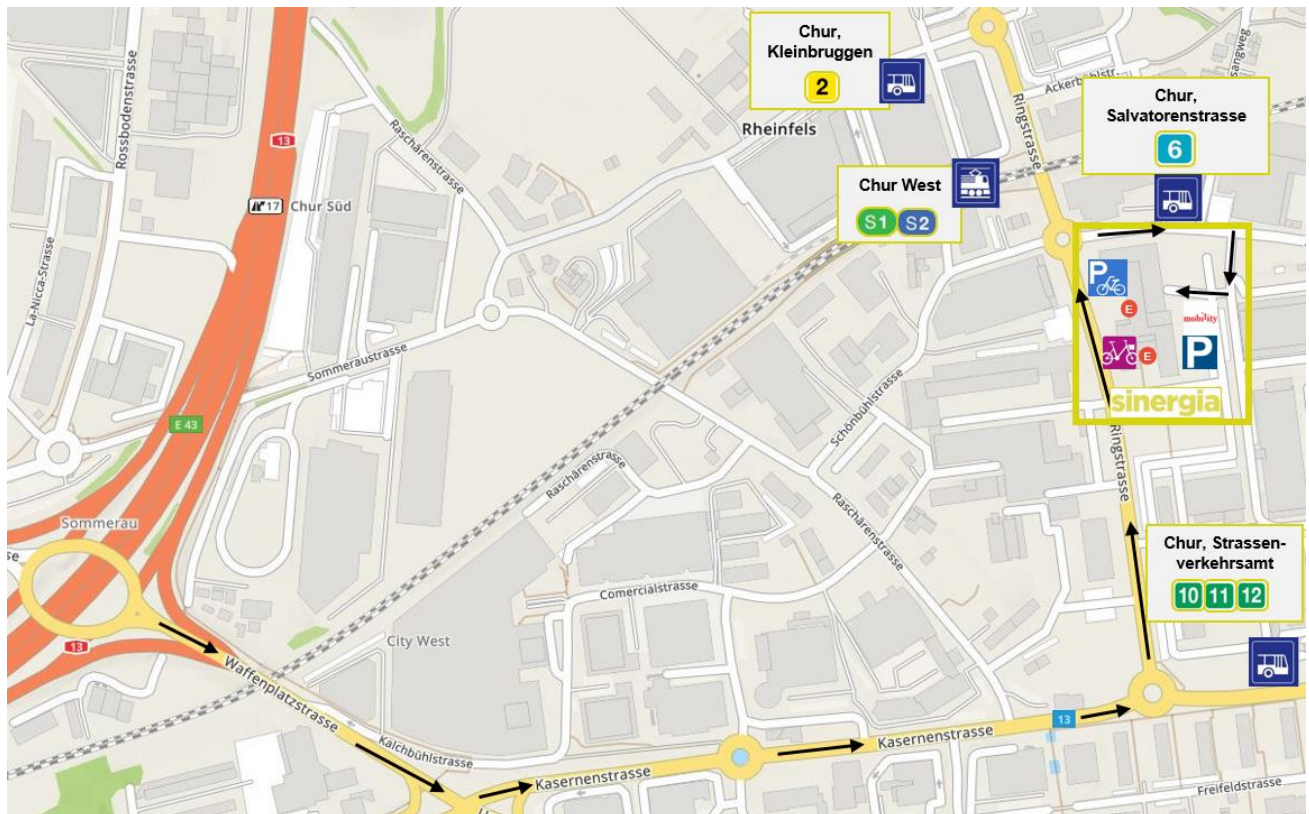

Adresse

Verwaltungszentrum sinergia
Ringstrasse 10
7001 Chur

Öffnungszeiten

Montag bis Freitag durchgehend von 07:30 bis 17:00 Uhr

Anreise mit dem öffentlichen Verkehr

Chur Bus: ab **Chur, Bahnhofplatz**
Linie 6 bis **Chur, Salvatorenstrasse**
Linie 10/11/12 bis **Chur, Strassenverkehrsamt**
Linie 2 bis **Chur, Kleinbruggen**

Rhätische Bahn, S-Bahn: ab **Chur**
Linie 1 Schiers - Thusis bis **Chur West**
Linie 2 Schiers - Rhäzüns bis **Chur West**

Für die schnellste Verbindung **Chur West**
im SBB-Fahrplan eingeben.

Anreise mit dem Auto

Für die Anreise mit dem Auto
stehen gebührenpflichtige
Besucherparkplätze, erreichbar via
Salvatorenstrasse, zur Verfügung.

Anreise mit dem Velo

Für die Anreise mit dem Velo
stehen beim **Eingang** gedeckte
Unterstände und eine Station von
PubliBike zur Verfügung.