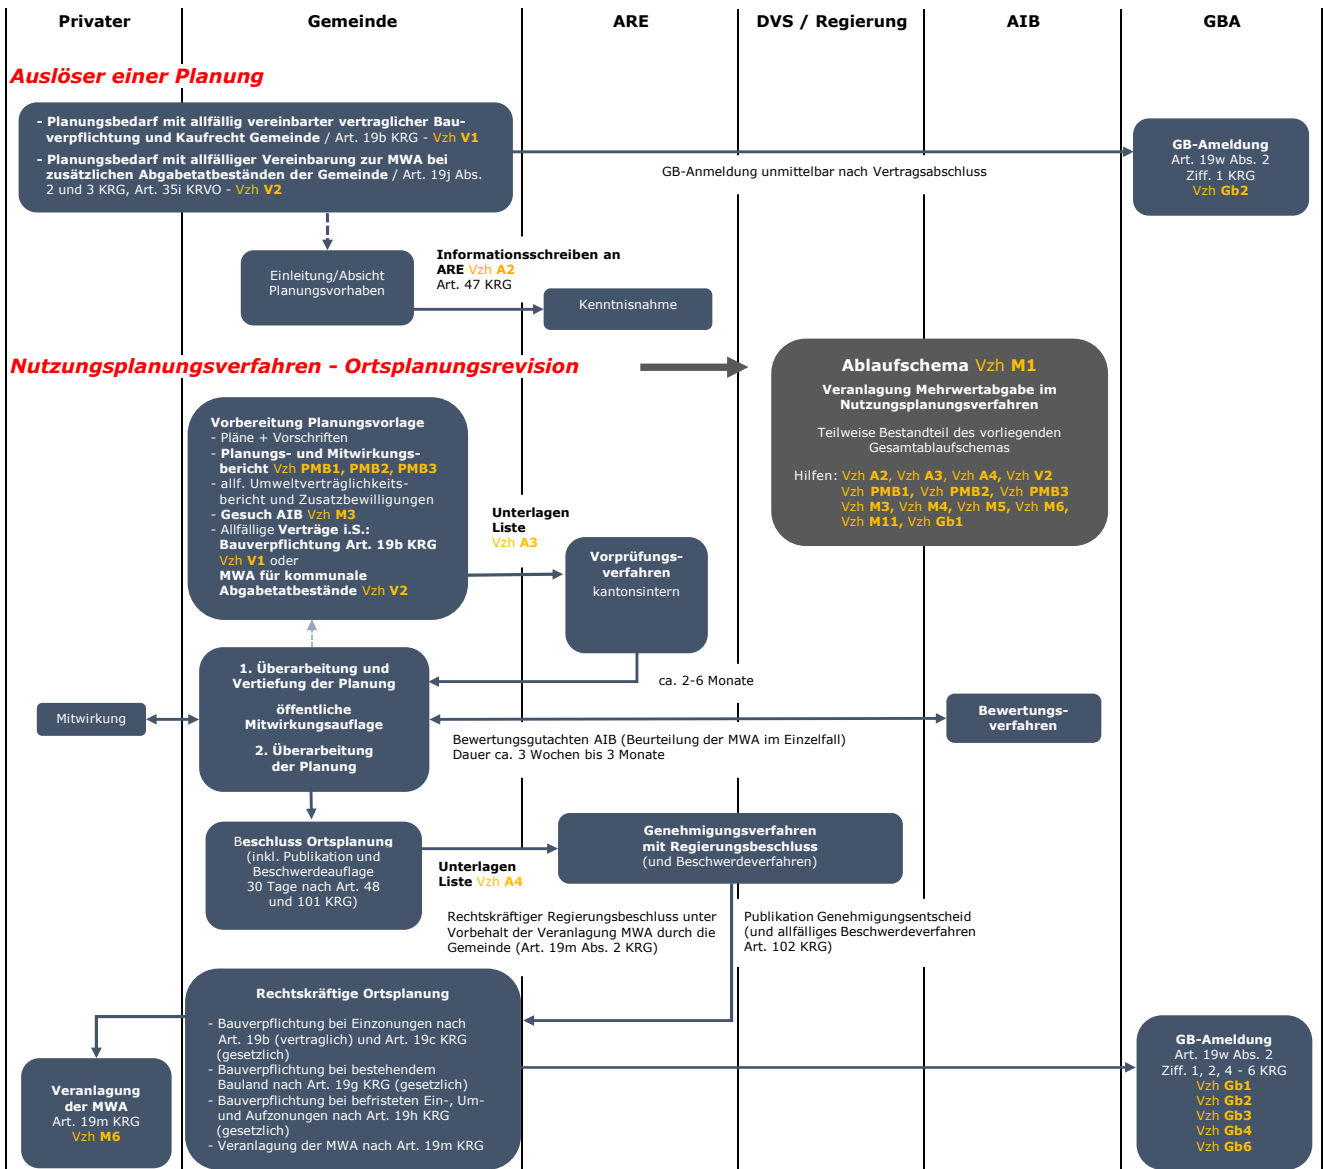

Gesamtablaufschaum Umsetzung Baulandmobilisierung und Mehrwertabgabe

Massnahmen der Baulandmobilisierung und Mehrwertabgabe auf Grundlage der neuen Ortsplanung

Vzh Vollzugshilfe
 MWA Mehrwertabgabe
 ARE / AIB Amt für Raumentwicklung / Amt für Immobilienbewertung
 DVS Departement für Volkswirtschaft und Soziales
 GB / GBA Grundbuch / Grundbuchamt
 KRG / KRVO Raumplanungsgesetz / Raumplanungsverordnung für den Kanton Graubünden