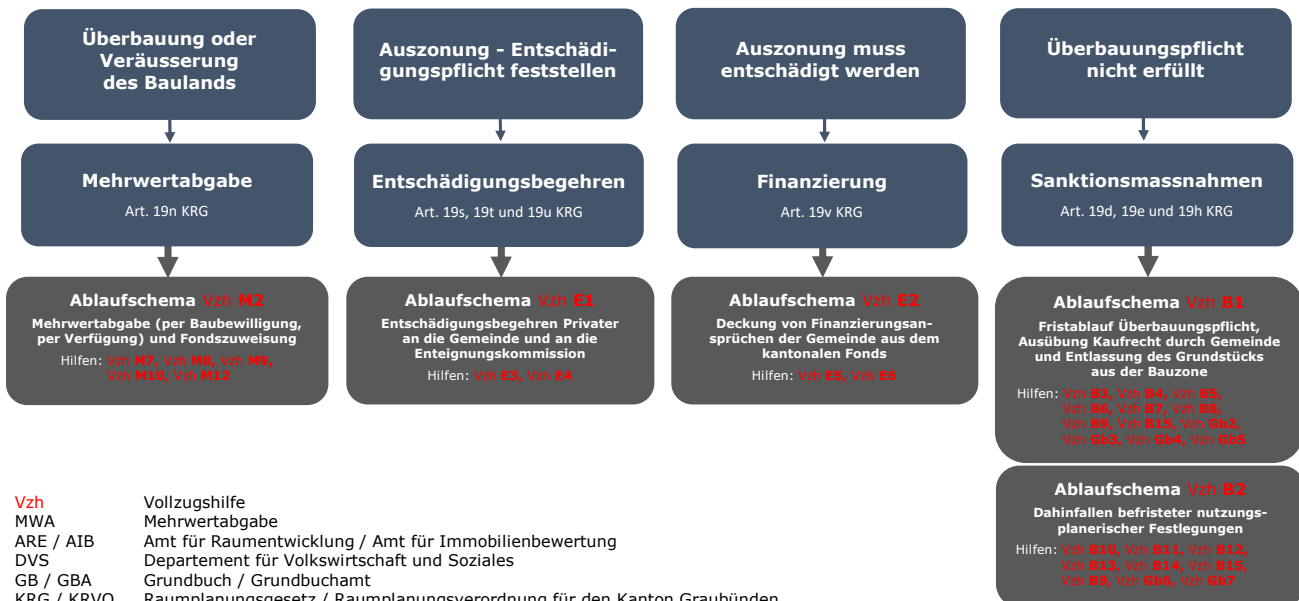

Gesamtablaufschaum Umsetzung Baulandmobilisierung und Mehrwertabgabe

Massnahmen der Baulandmobilisierung und Mehrwertabgabe auf Grundlage der neuen Ortsplanung

Vzh Vollzugshilfe
 MWA Mehrwertabgabe
 ARE / AIB Amt für Raumentwicklung / Amt für Immobilienbewertung
 DVS Departement für Volkswirtschaft und Soziales
 GB / GBA Grundbuch / Grundbuchamt
 KRG / KRVO Raumplanungsgesetz / Raumplanungsverordnung für den Kanton Graubünden