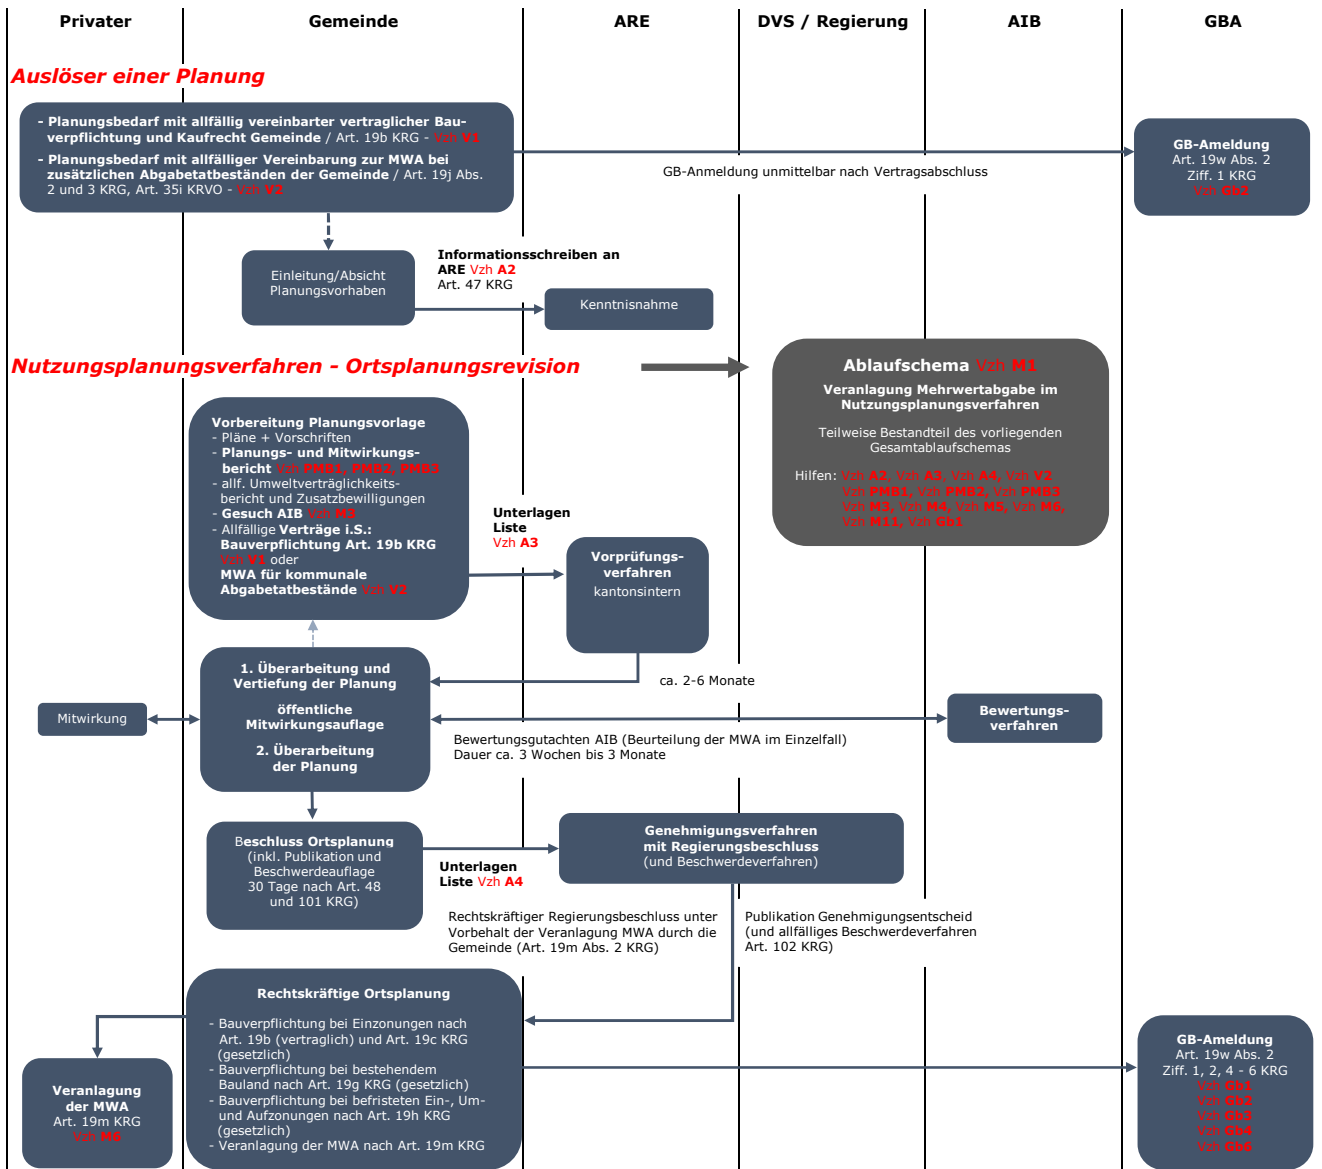

Gesamtablaufschaum Umsetzung Baulandmobilisierung und Mehrwertabgabe

Massnahmen der Baulandmobilisierung und Mehrwertabgabe auf Grundlage der neuen Ortsplanung

Vzh Vollzugshilfe
 MWA Mehrwertabgabe
 ARE / AIB Amt für Raumentwicklung / Amt für Immobilienbewertung
 DVS Departement für Volkswirtschaft und Soziales
 GB / GBA Grundbuch / Grundbuchamt
 KRG / KRVO Raumplanungsgesetz / Raumplanungsverordnung für den Kanton Graubünden