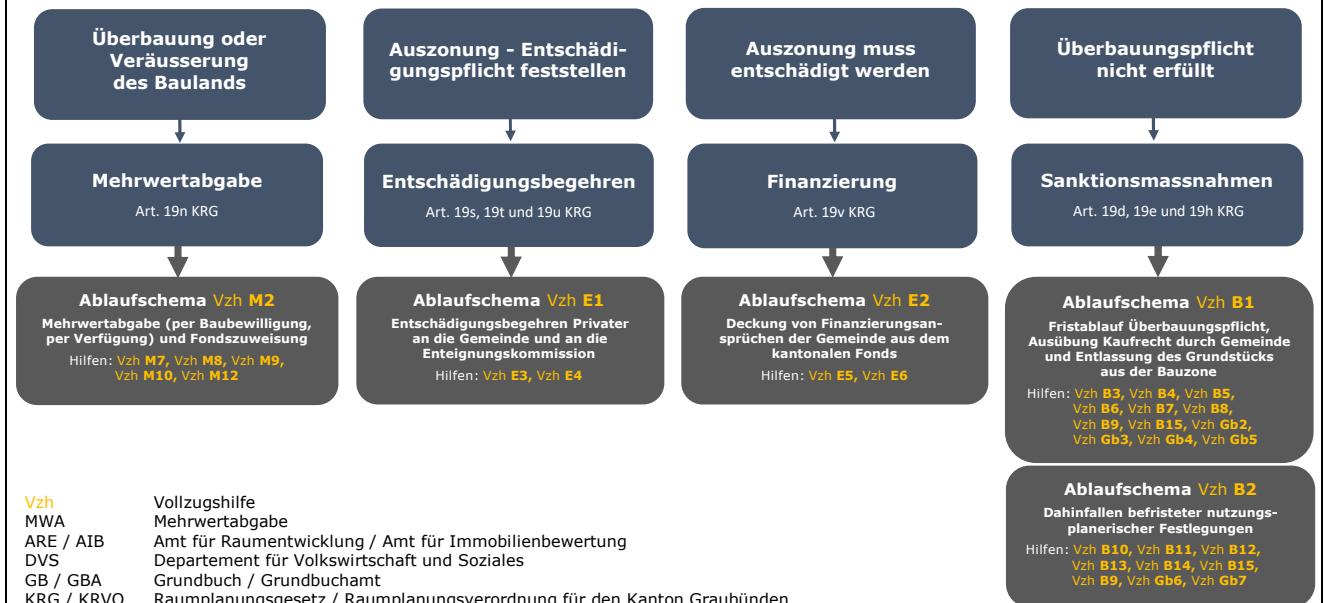

Gesamtablaufschaum Umsetzung Baulandmobilisierung und Mehrwertabgabe

Massnahmen der Baulandmobilisierung und Mehrwertabgabe auf Grundlage der neuen Ortsplanung

Vzh Vollzugshilfe
 MWA Mehrwertabgabe
 ARE / AIB Amt für Raumentwicklung / Amt für Immobilienbewertung
 DVS Departement für Volkswirtschaft und Soziales
 GB / GBA Grundbuch / Grundbuchamt
 KRG / KRVO Raumplanungsgesetz / Raumplanungsverordnung für den Kanton Graubünden