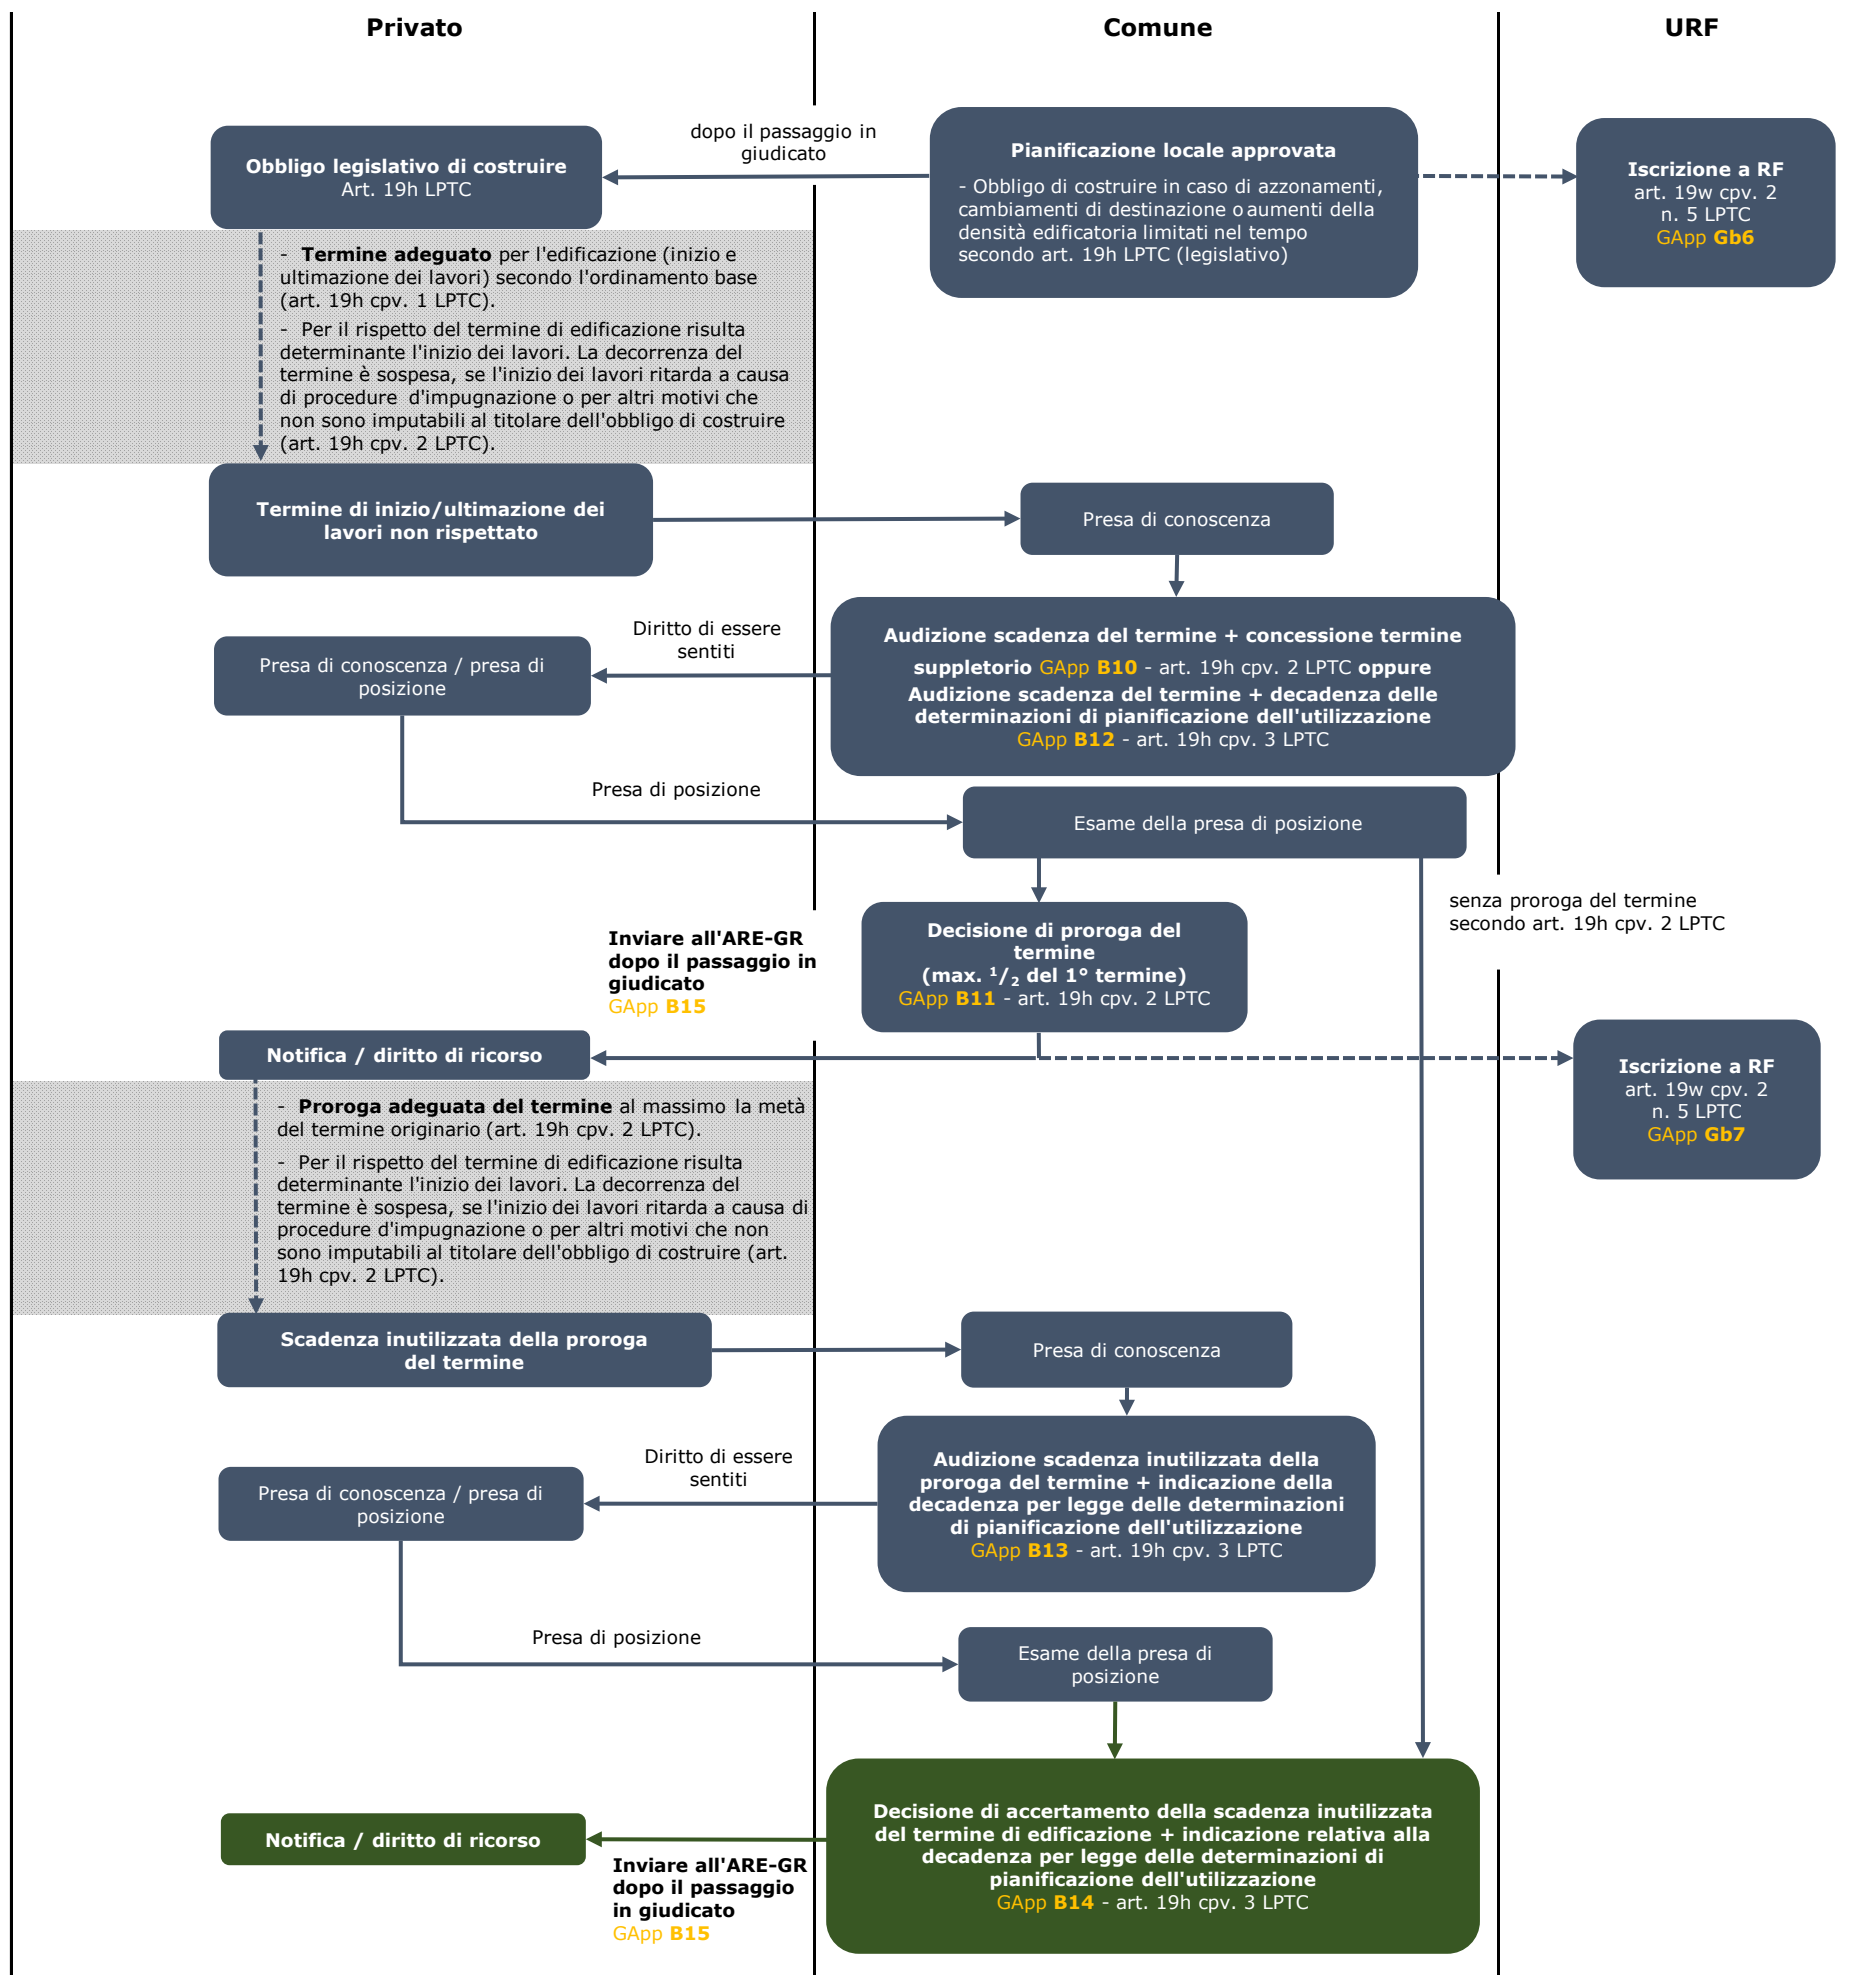

Schema decadenza di determinazioni di pianificazione delle utilizzazioni limitate nel tempo (art. 19h LPTC)

- GApp Guida d'applicazione
- ARE-GR Ufficio per lo sviluppo del territorio
- URF Ufficio del registro fondiario
- RF Registro fondiario
- LPTC Legge sulla pianificazione territoriale del Cantone dei Grigioni