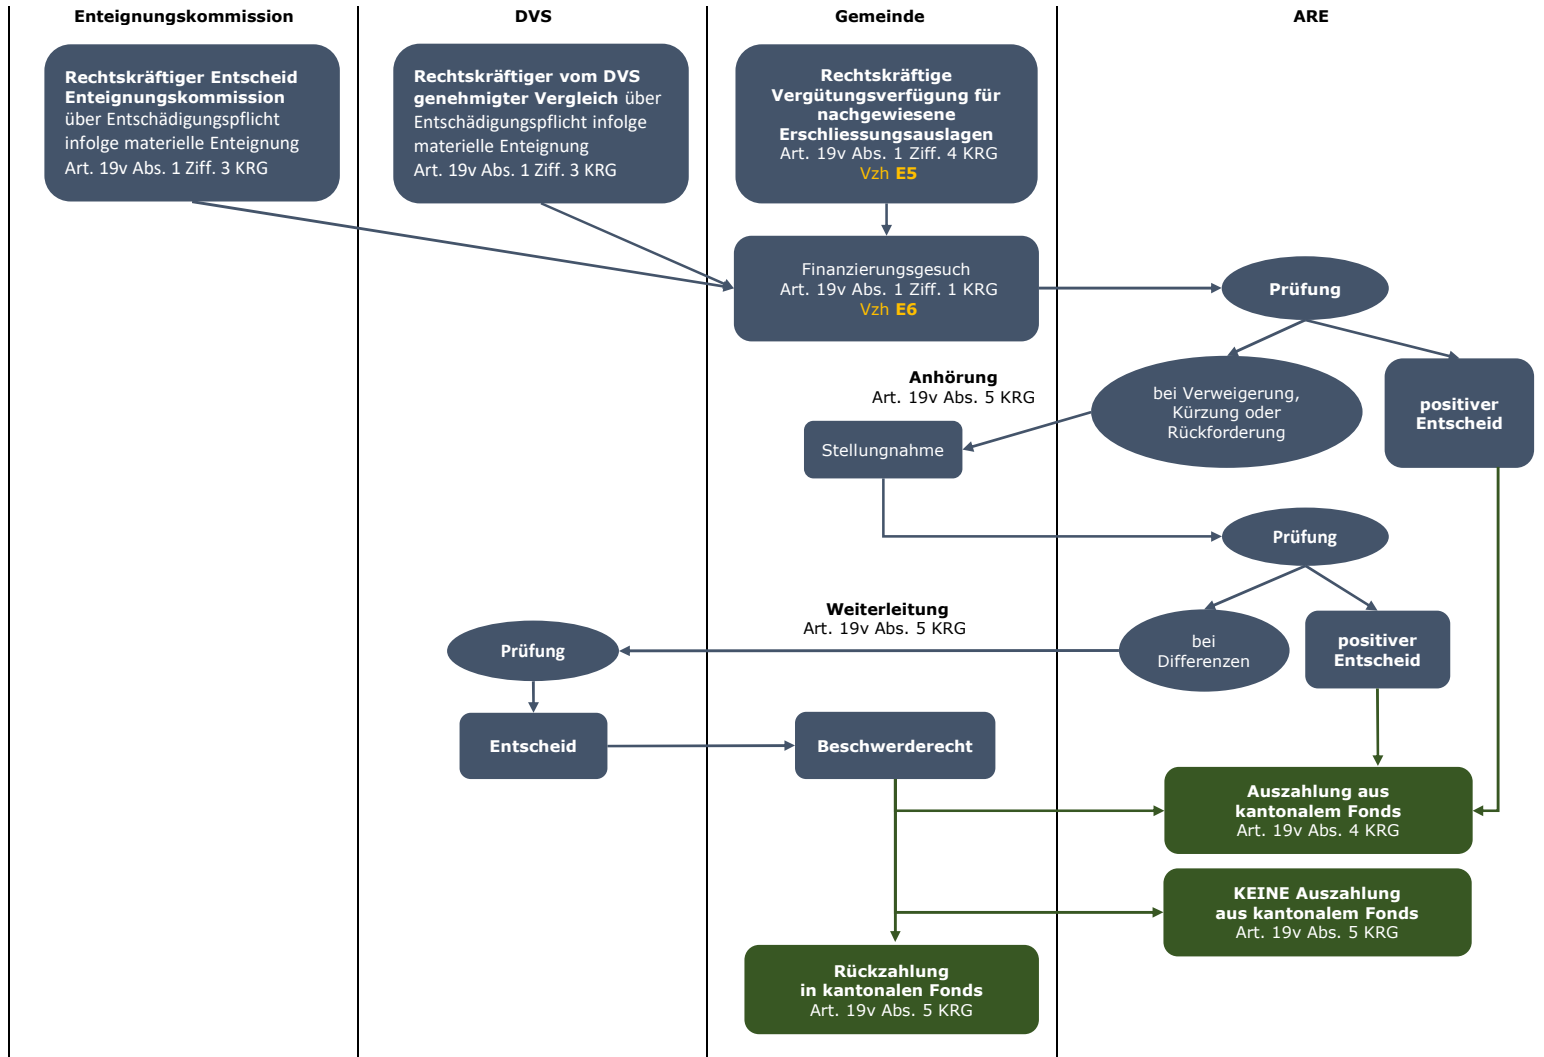

Ablaufschema Deckung von Finanzierungsansprüchen der Gemeinde aus dem kantonalen Fonds

- Vzh Vollzugshilfe
- ARE Amt für Raumentwicklung
- DVS Departement für Volkswirtschaft und Soziales
- KRG Raumplanungsgesetz für den Kanton Graubünden