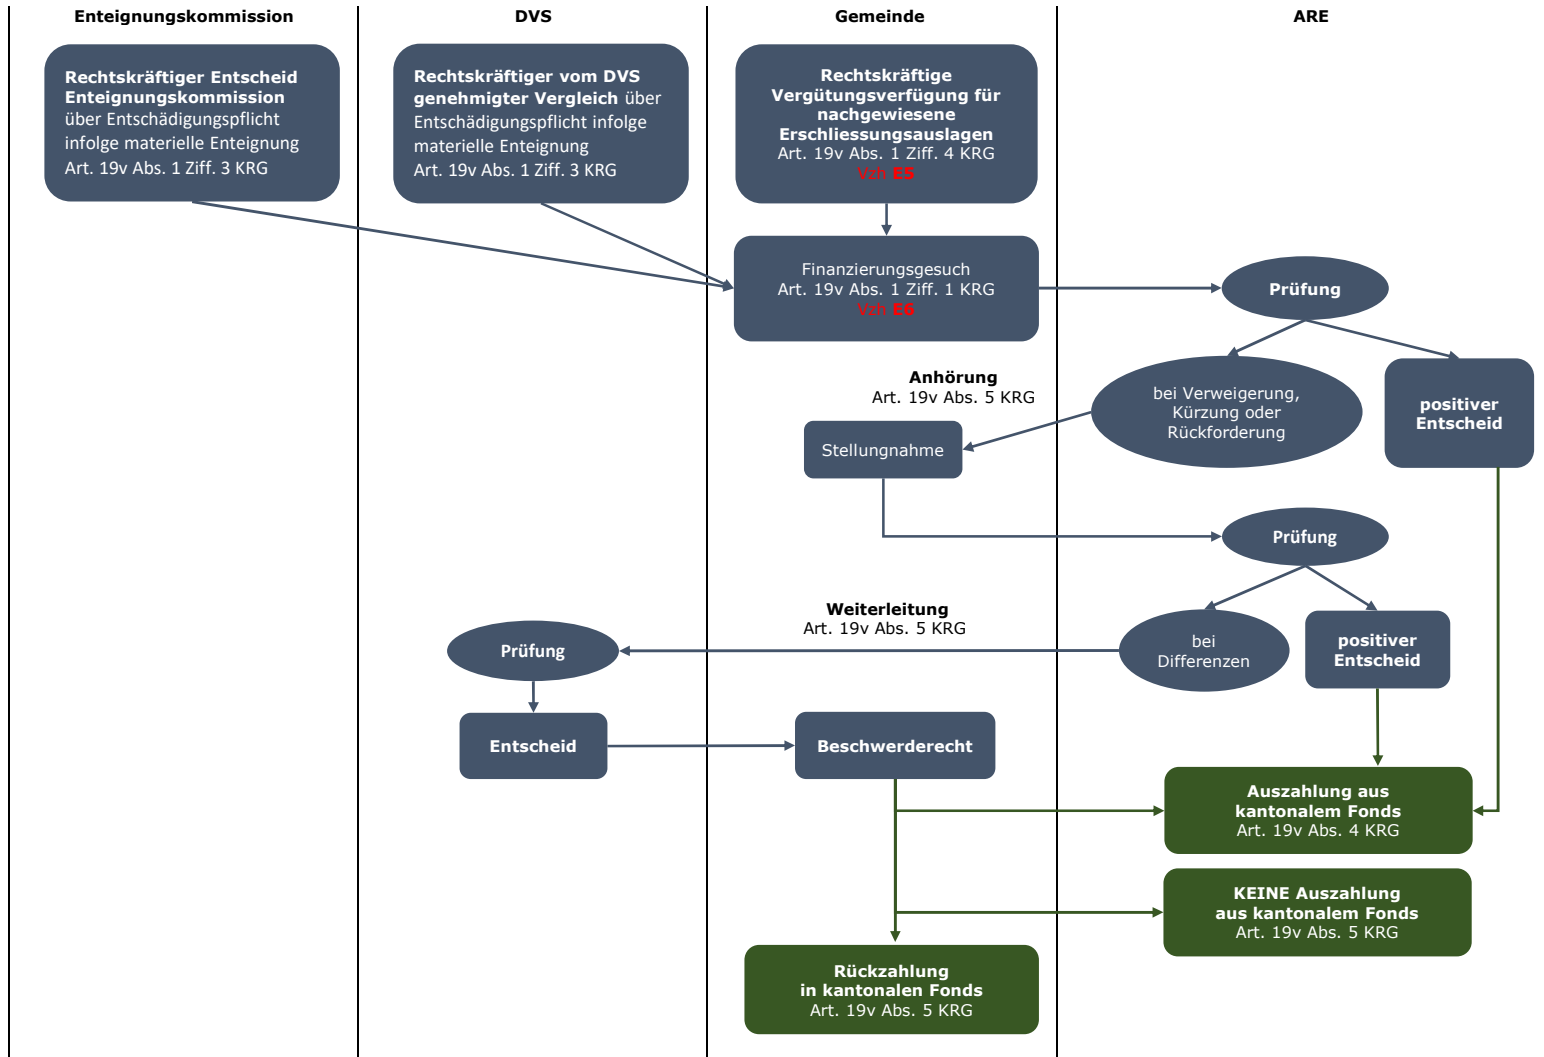

Ablaufschema Deckung von Finanzierungsansprüchen der Gemeinde aus dem kantonalen Fonds

- Vzh Vollzugshilfe
- ARE Amt für Raumentwicklung
- DVS Departement für Volkswirtschaft und Soziales
- KRG Raumplanungsgesetz für den Kanton Graubünden