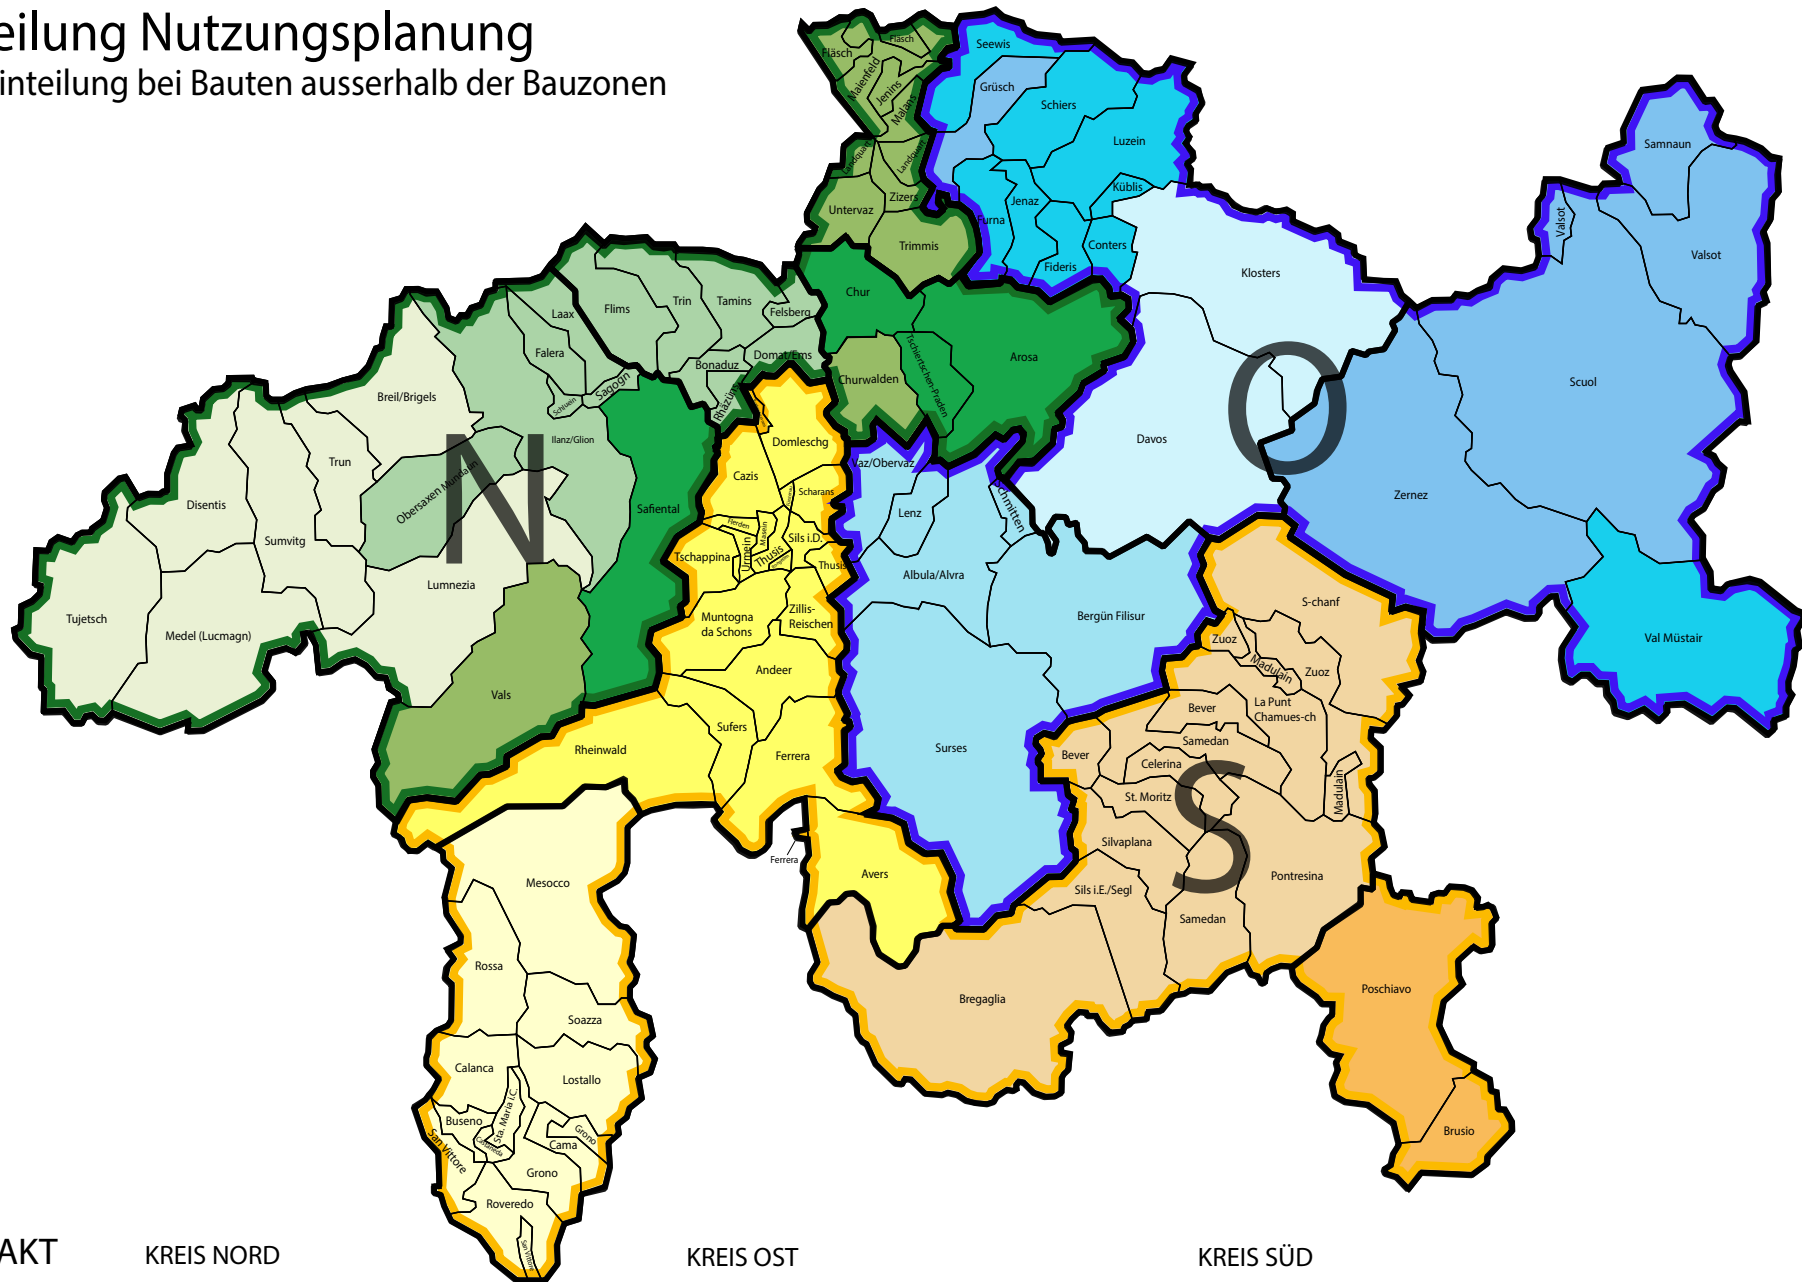

Abteilung Nutzungsplanung

Kreiseinteilung bei Bauten ausserhalb der Bauzonen

KONTAKT

KREIS NORD

	Linus Wild 081 257 23 07
	Omar Selmi 081 257 23 34
	Adrian Cadusch 081 257 23 27
	Ralf Petter 081 257 23 09

KREIS OST

	Markus Peng 081 257 23 29
	Raphael Kalberer 081 257 23 33
	Petra Spescha-Riedi 081 257 23 28
	Isabell Bucher 081 257 29 02

KREIS SÜD

	Alberto Ruggia 081 257 23 30
	Beat Sonder 081 257 23 31
	Toni Broder 081 257 23 32
	Dylan Lanfranchi 081 257 29 06