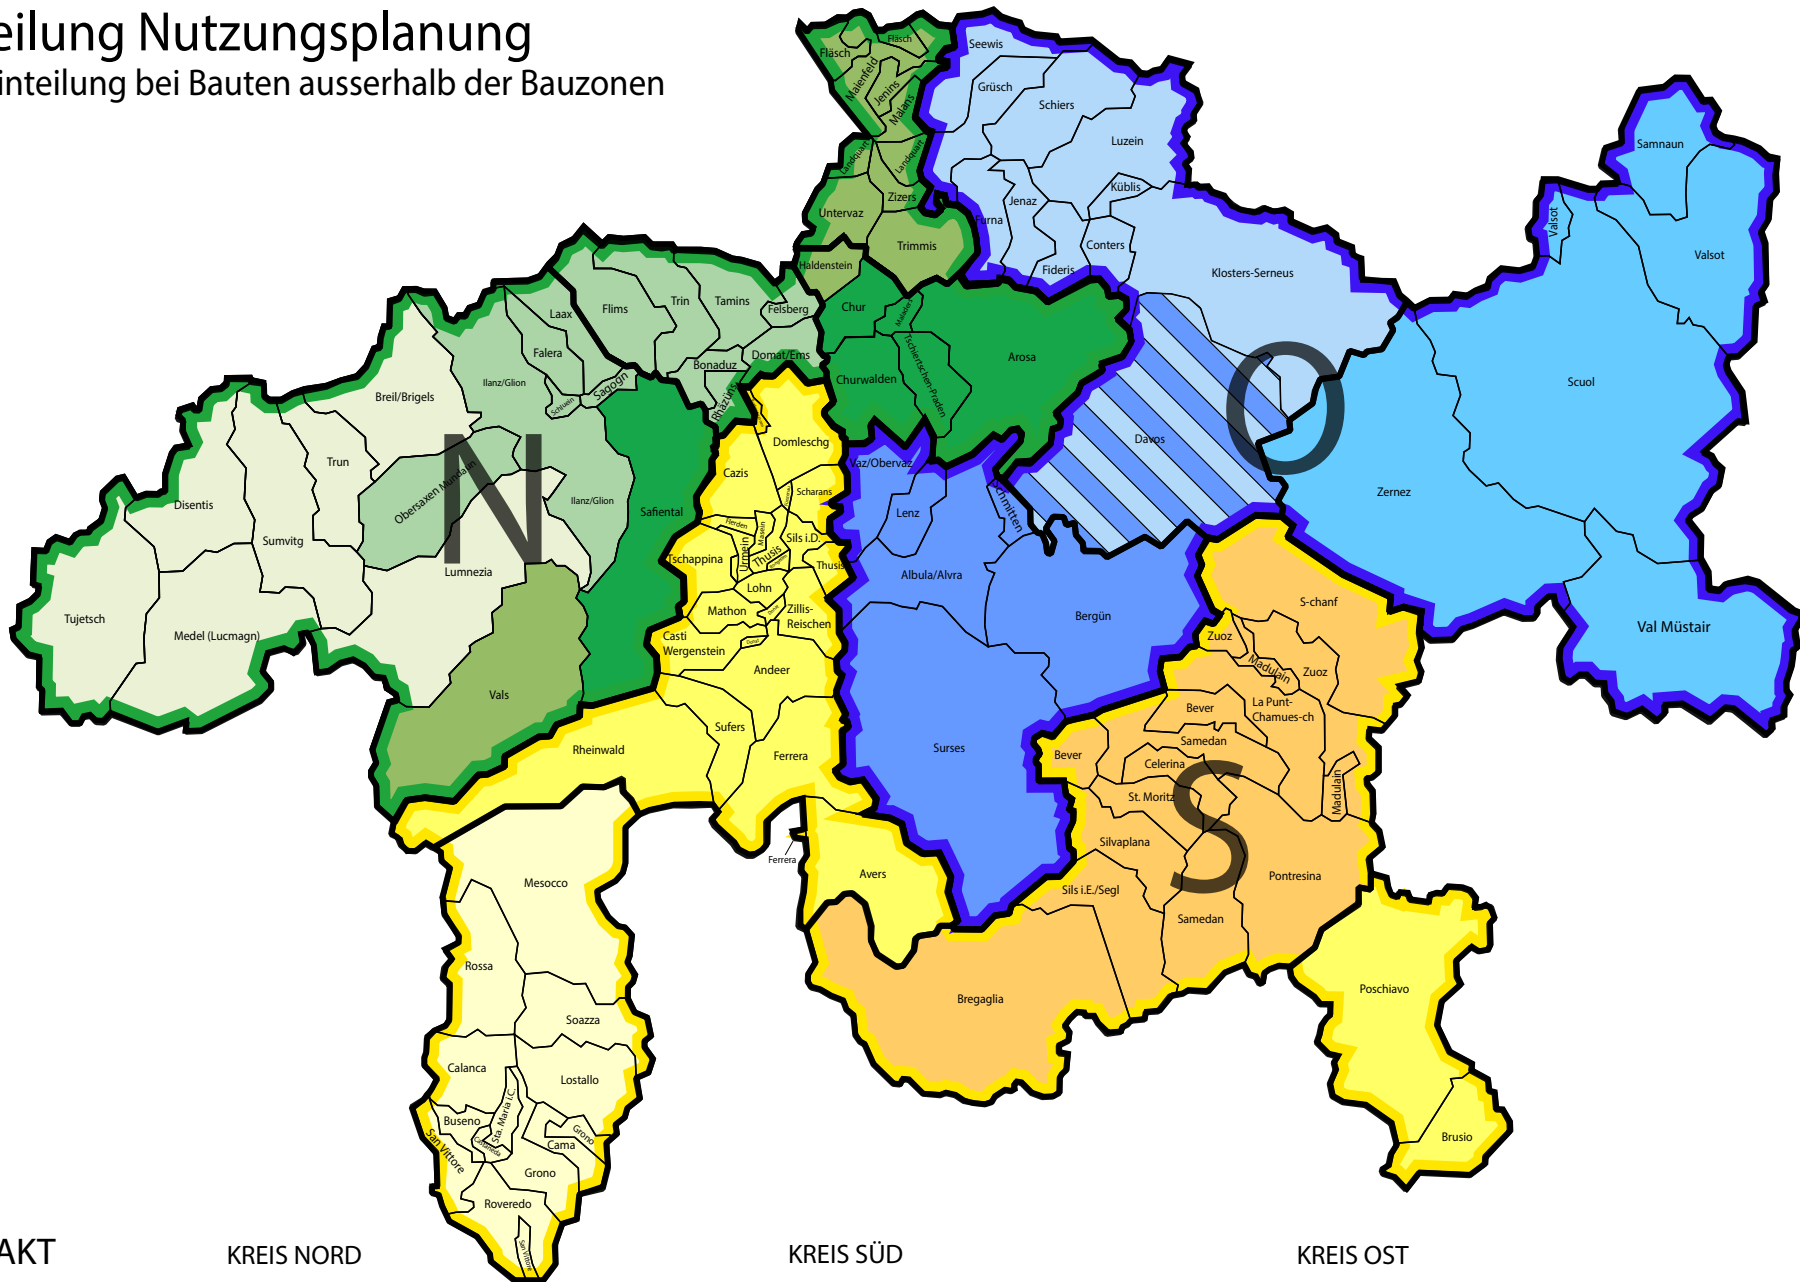

Abteilung Nutzungsplanung

Kreiseinteilung bei Bauten ausserhalb der Bauzonen

KONTAKT

KREIS NORD

- Linus Wild
081 257 23 07
- Omar Selmi
081 257 23 34
- Adrian Cadosch
081 257 23 27
- Ralf Petter
081 257 23 09

KREIS SÜD

- Alberto Ruggia
081 257 23 30
- Beat Sonder
081 257 23 31
- Toni Broder
081 257 23 32

KREIS OST

- Markus Peng
081 257 23 29
- Raphael Kalberer
Markus Peng
- Petra Spescha-Riedi
- Raphael Kalberer
081 257 23 33
- Isabell Bucher
081 257 29 02