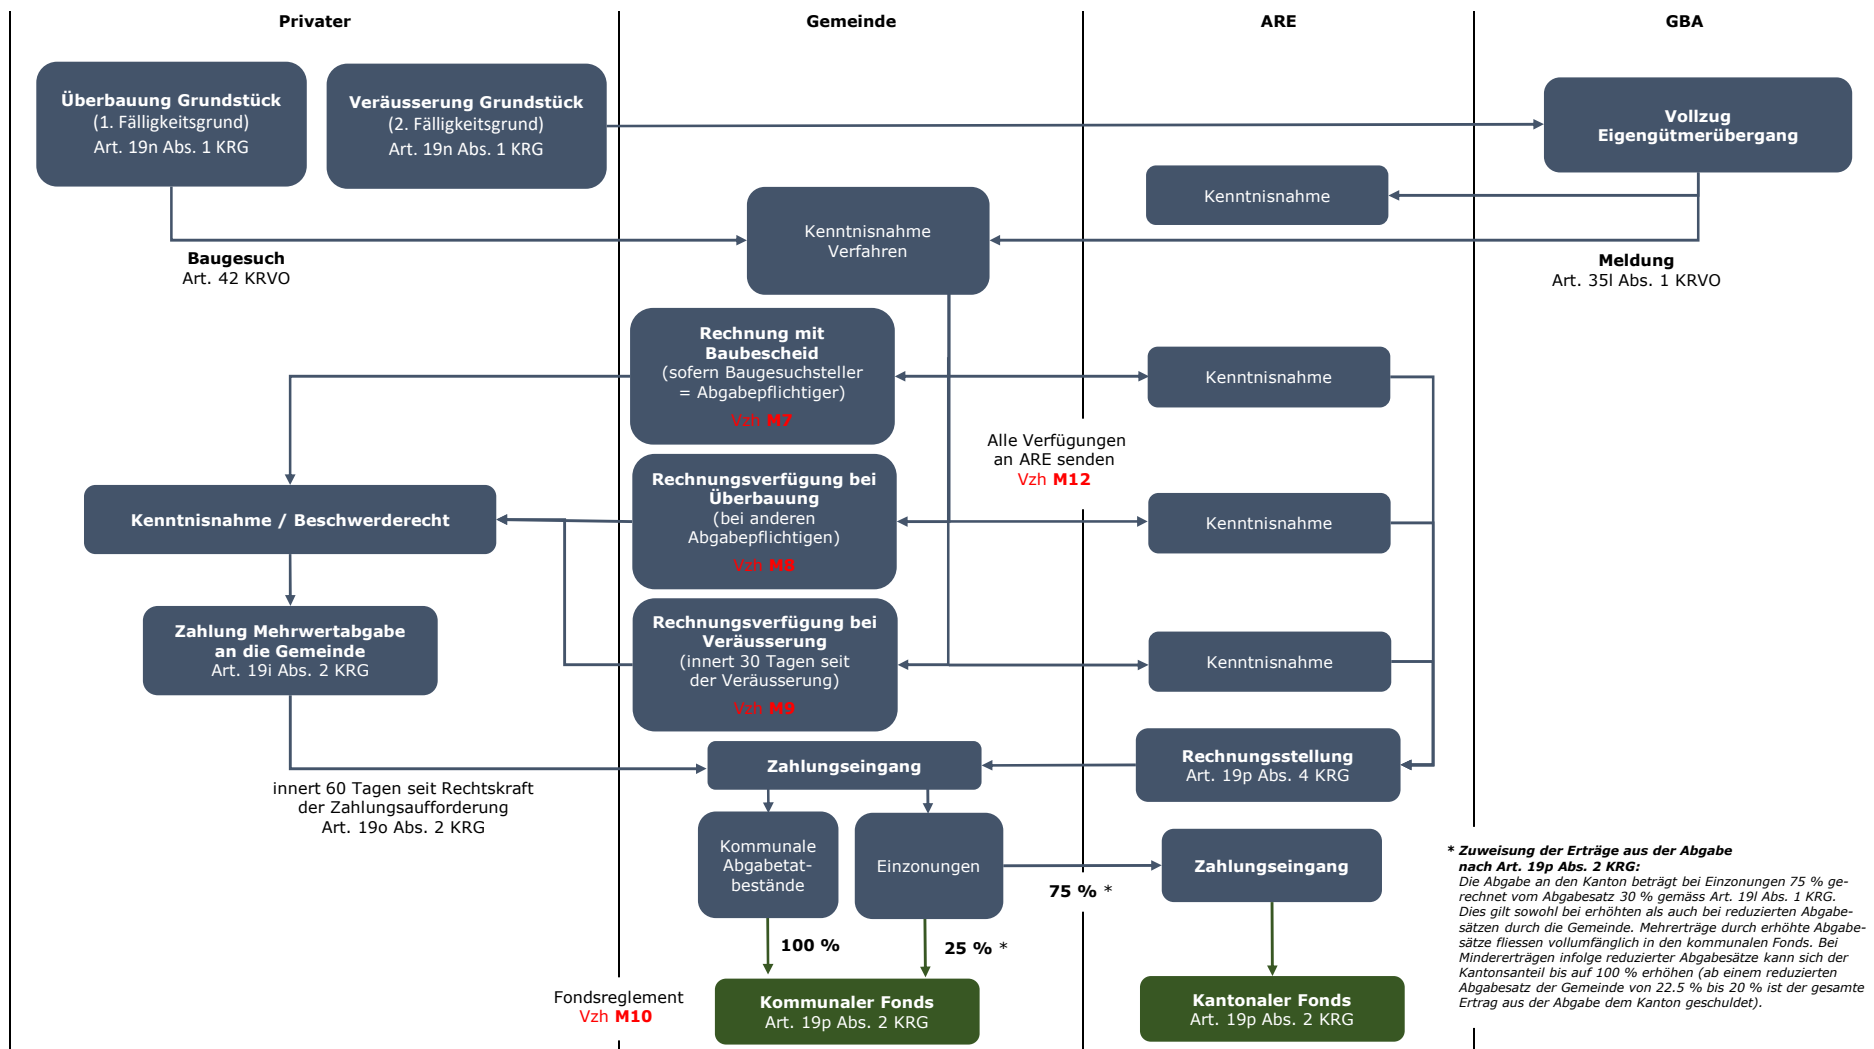

Ablaufschema Mehrwertabgabe (per Baubewilligung, per Rechnungsverfügung) und Fondszuweisung

Vzh Vollzugshilfe
 ARE Amt für Raumentwicklung
 GBA Grundbuchamt
 KRG / KRVO Raumplanungsgesetz / Raumplanungsverordnung für den Kanton Graubünden