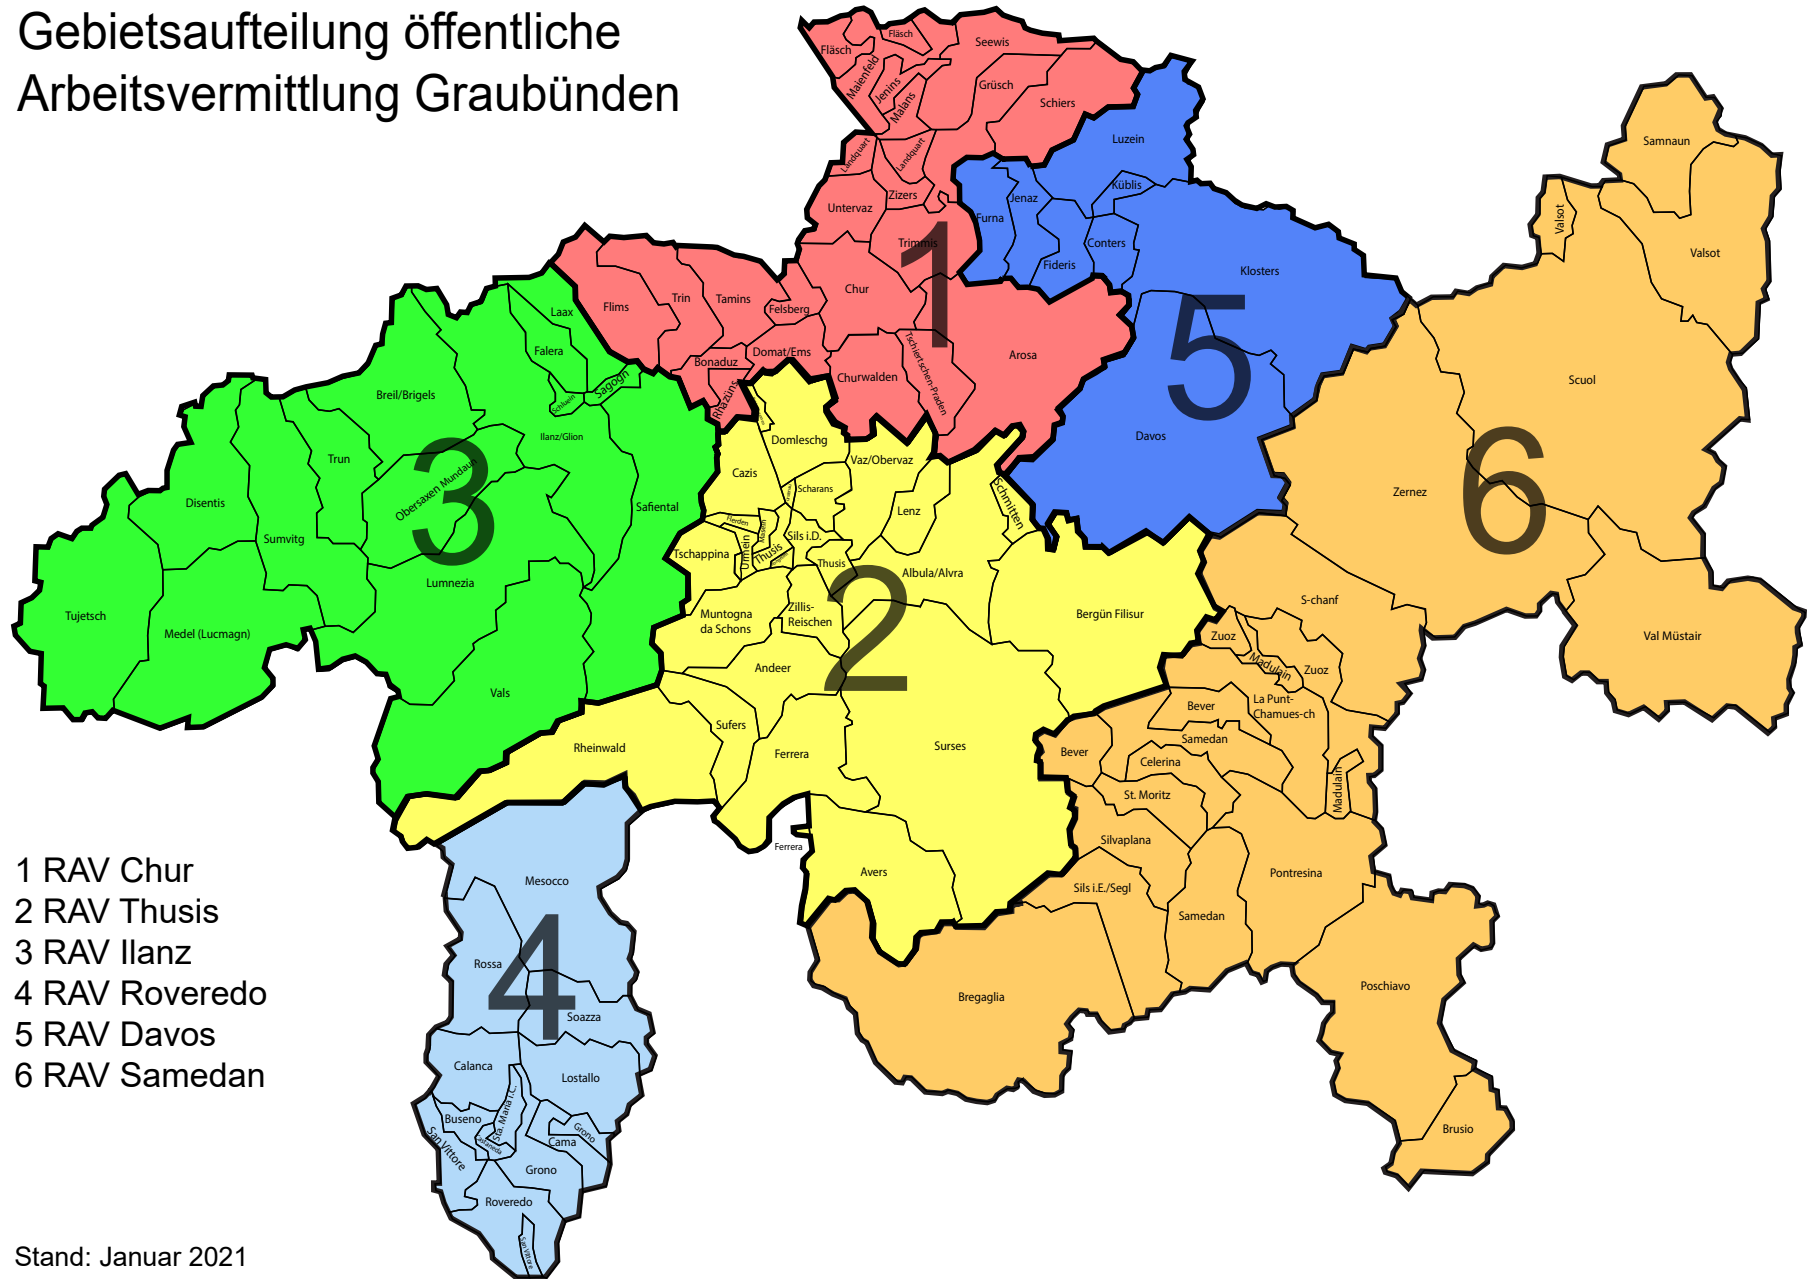

# Gebietsaufteilung öffentliche Arbeitsvermittlung Graubünden

- 1 RAV Chur
- 2 RAV Thusis
- 3 RAV Ilanz
- 4 RAV Roveredo
- 5 RAV Davos
- 6 RAV Samedan

Stand: Januar 2021

## Gemeindearbeitsämter im Einzugsgebiet RAV Chur

GAA-Nr.	PLZ	Ort
3921	7050	Arosa (GAA Calfreisen, Castiel, Langwies, Lüen, Molinis, Peist, St. Peter-Pagig)
3721	7402	Bonaduz
3901	7000	<b>Chur</b> (GAA Chur, Haldenstein Maladers) → <b>RAV Chur</b>
3911	7075	Churwalden (GAA Malix, Parpan)
3722	7013	Domat/Ems
3731	7012	Felsberg
3951	7306	Fläsch
3732	7017	Flims
3961	7214	Grüsch (GAA Grüsch, Fanas, Valzeina)
3952	7307	Jenins
3955	7302	Landquart (GAA Igis, Mastrils)
3953	7304	Maienfeld
3954	7208	Malans
3723	7403	Rhâzüns
3962	7220	Schiers
3972	7212	Seewis im Prättigau
3733	7015	Tamins
3945	7203	Trimmis (GAA Trimmis, Says)
3734	7014	Trin
3932	7064	Tschiertschen-Praden
3946	7204	Untervaz
3947	7205	Zizers

## Gemeindearbeitsämter im Einzugsgebiet RAV Roveredo

GAA-Nr.	PLZ	Ort
3804	6542	Buseno
3837	6543	Calanca (GAA Arvigo, Braggio, Cauco, Selma)
3831	6557	Cama
3805	6540	Castaneda
3832	6537	Grono (GAA Grono, Leggia, Verdabbio)
3821	6558	Lostallo
3822	6563	Misox
3808	6548	Rossa
3834	6535	Roveredo
3835	6534	San Vittore
3810	6541	Santa Maria i.C.
3823	6562	Soazza