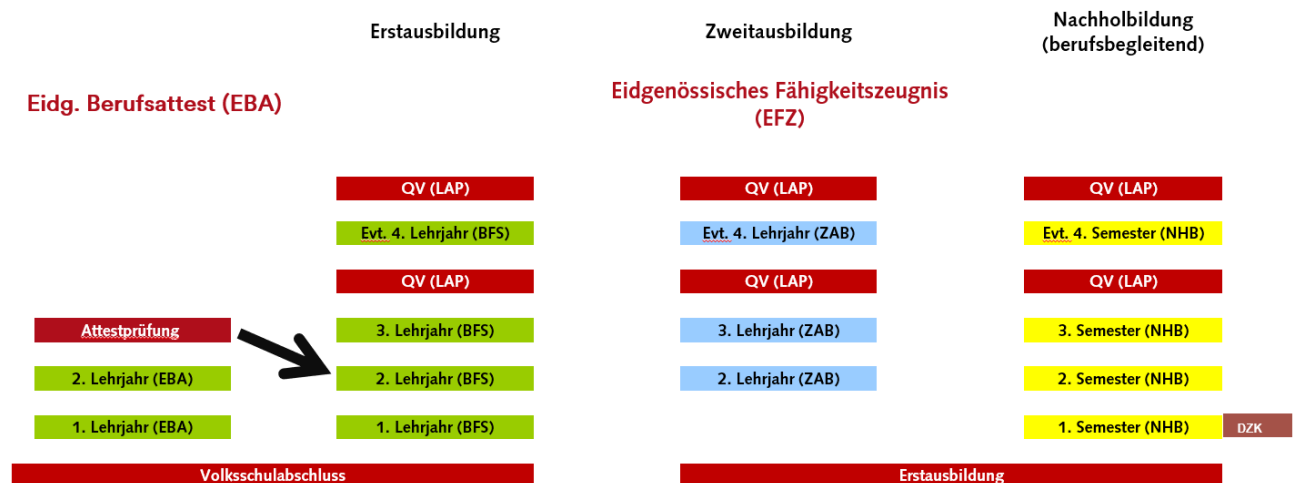

Landwirtschaftliche Grundbildung am Plantahof

Agrarpraktiker*in EBA:

Im Ausbildungsgang Agrarpraktiker EBA werden per August 2027 die Bildungsinhalte angepasst, an der Grundstruktur wird es keine wesentlichen Änderungen geben.

Weitere Informationen werden laufend unter www.agri-job.ch und www.plantahof.ch publiziert.

Plantahof
Berufsbildung
7302 Landquart
Telefon 081 257 60 00 oder info@plantahof.gr.ch