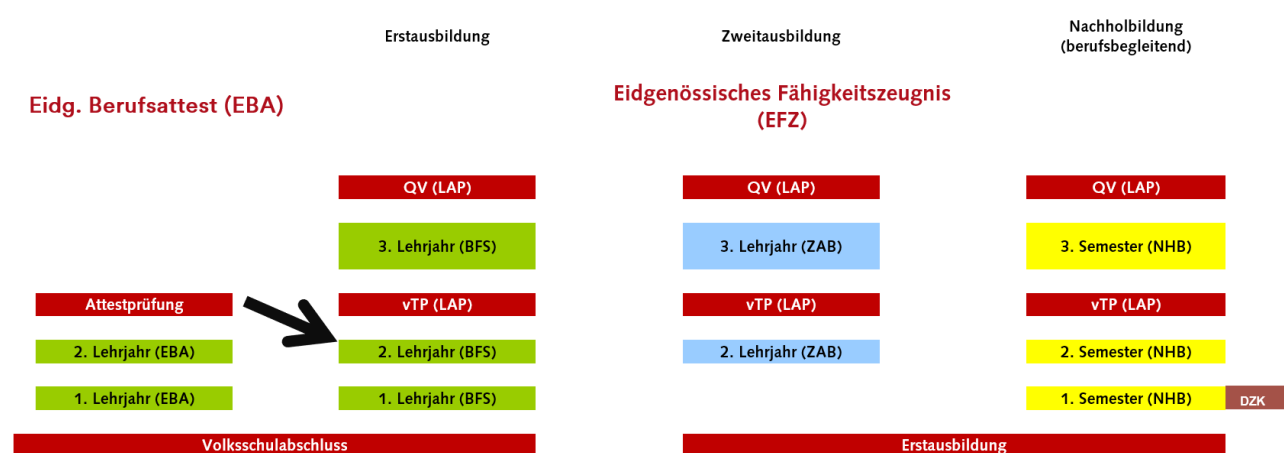

Totalrevision Grundbildung im Berufsfeld Landwirtschaft: Das sind die wichtigsten Änderungen ab 2026/27

Aktuelles Bildungsmodell bis 2026:

Im aktuellen Bildungsmodell umfasst die Ausbildung zum Landwirt EFZ in der Grundausbildung und in der Nachholbildung drei Lehrjahre, in der Zweitausbildung sind es zwei Lehrjahre. Die Ausbildung zum Agrarpraktiker EBA wird nach zwei Jahren abgeschlossen, anschliessend besteht die Möglichkeit, in das zweite Lehrjahr der Ausbildung zum Landwirt EFZ einzusteigen.

Landwirtschaftliche Grundbildung am Plantahof

Neues Bildungsmodell ab 2026:

Im Rahmen der Totalrevision des Berufsfeld Landwirtschaft werden die Ausbildungsgänge einlaufend per August 2026 neu strukturiert. Die Zweitausbildung wird einlaufend ab August 2027 nach dem neuen Bildungsmodell durchgeführt.

Landwirt*in EFZ:

In den ersten beiden Jahren werden in der Berufsfachschule breite Grundlagen aus den tierischen und pflanzlichen Bereich für alle vermittelt, sozusagen die «Basics der Landwirtschaft». Für diese beiden Lehrjahre muss der Lehrbetrieb keine spezifischen Bedingungen erfüllen.