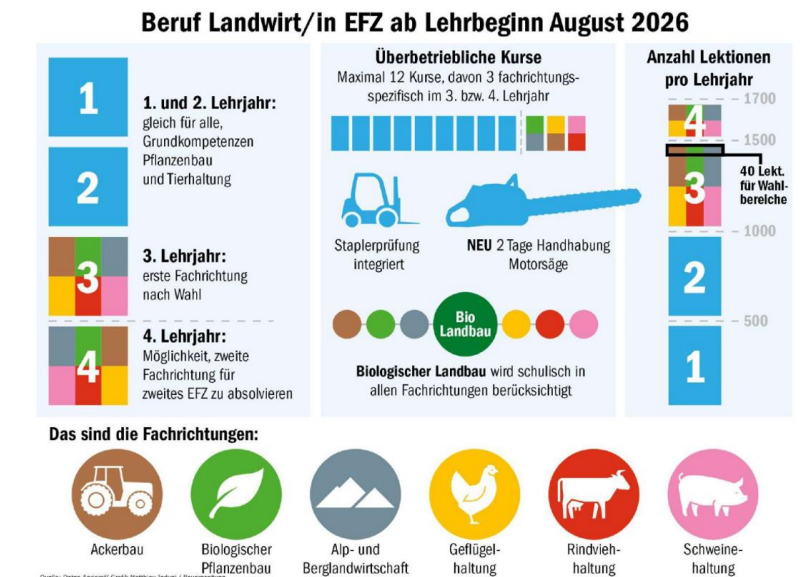

Nach Abschluss der Grundausbildung kann im Rahmen eines vierten Lehrjahres eine weitere Fachrichtung auf einem entsprechenden Lehrbetrieb gewählt werden. Diese wird wiederum mit einem Qualifikationsverfahren abgeschlossen und mit einem zweiten EFZ diplomiert.

Dieses Ausbildungsmodell gilt für die Grundausbildung Landwirt EFZ, für die Nachholbildung (inkl. formalisierte NHB) und für die Zweitausbildung (1. und 2. Lehrjahr in einem Jahr).

Quelle: www.agri-job.ch