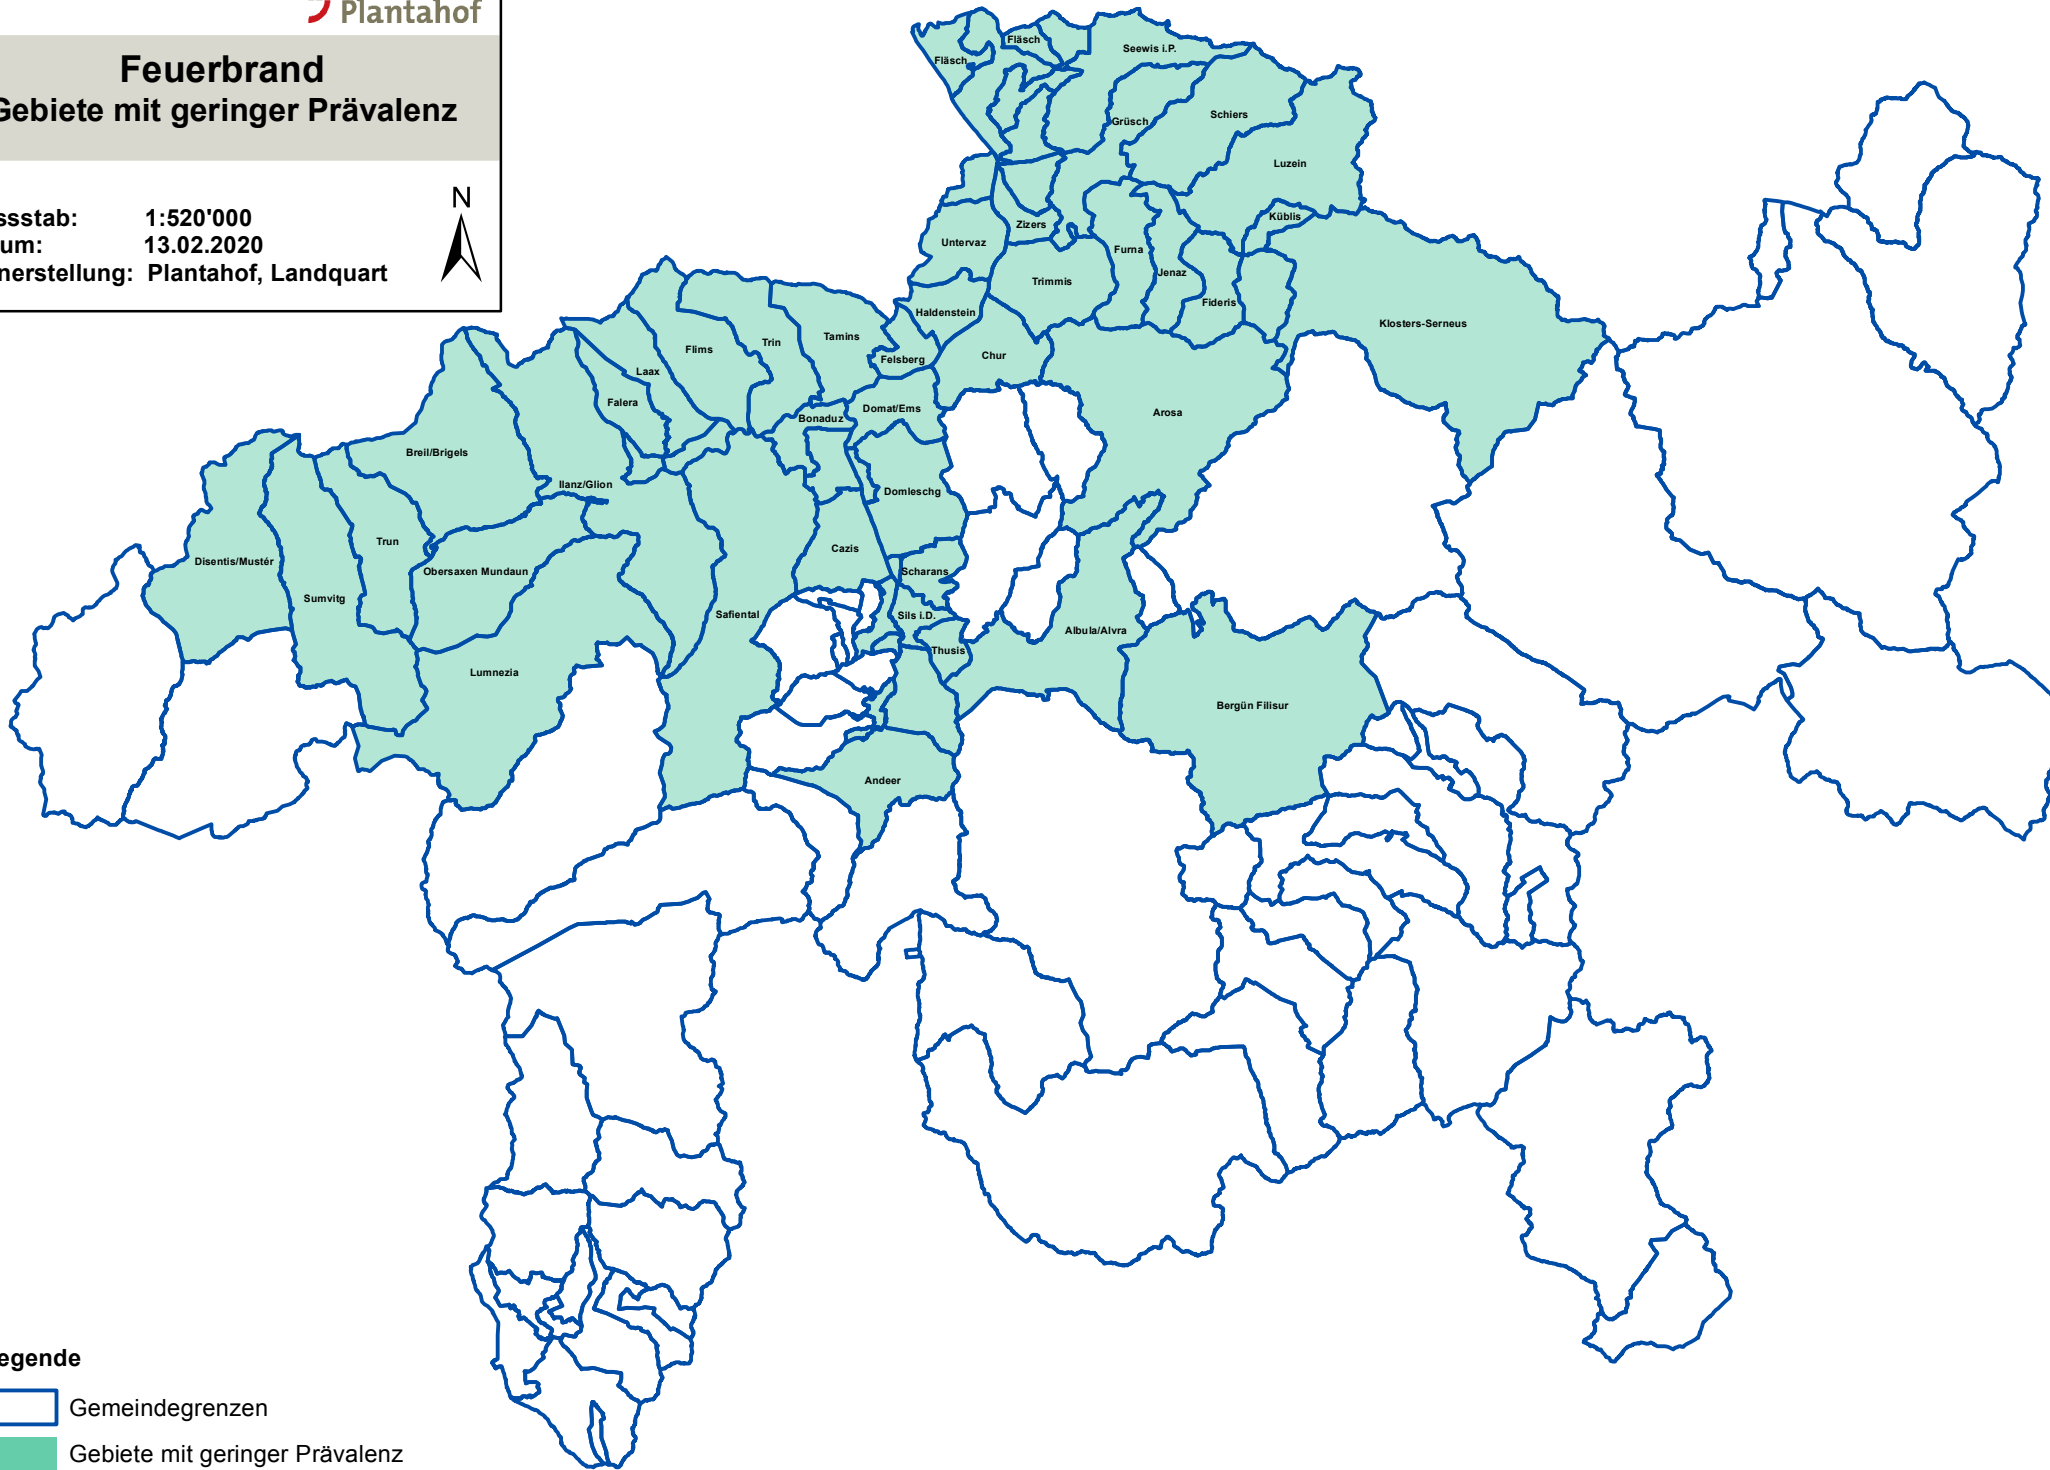

Feuerbrand

Gebiete mit geringer Prävalenz

Masstab: 1:520'000
Datum: 13.02.2020
Planerstellung: Plantahof, Landquart

Legende

-  Gemeindegrenzen
-  Gebiete mit geringer Prävalenz